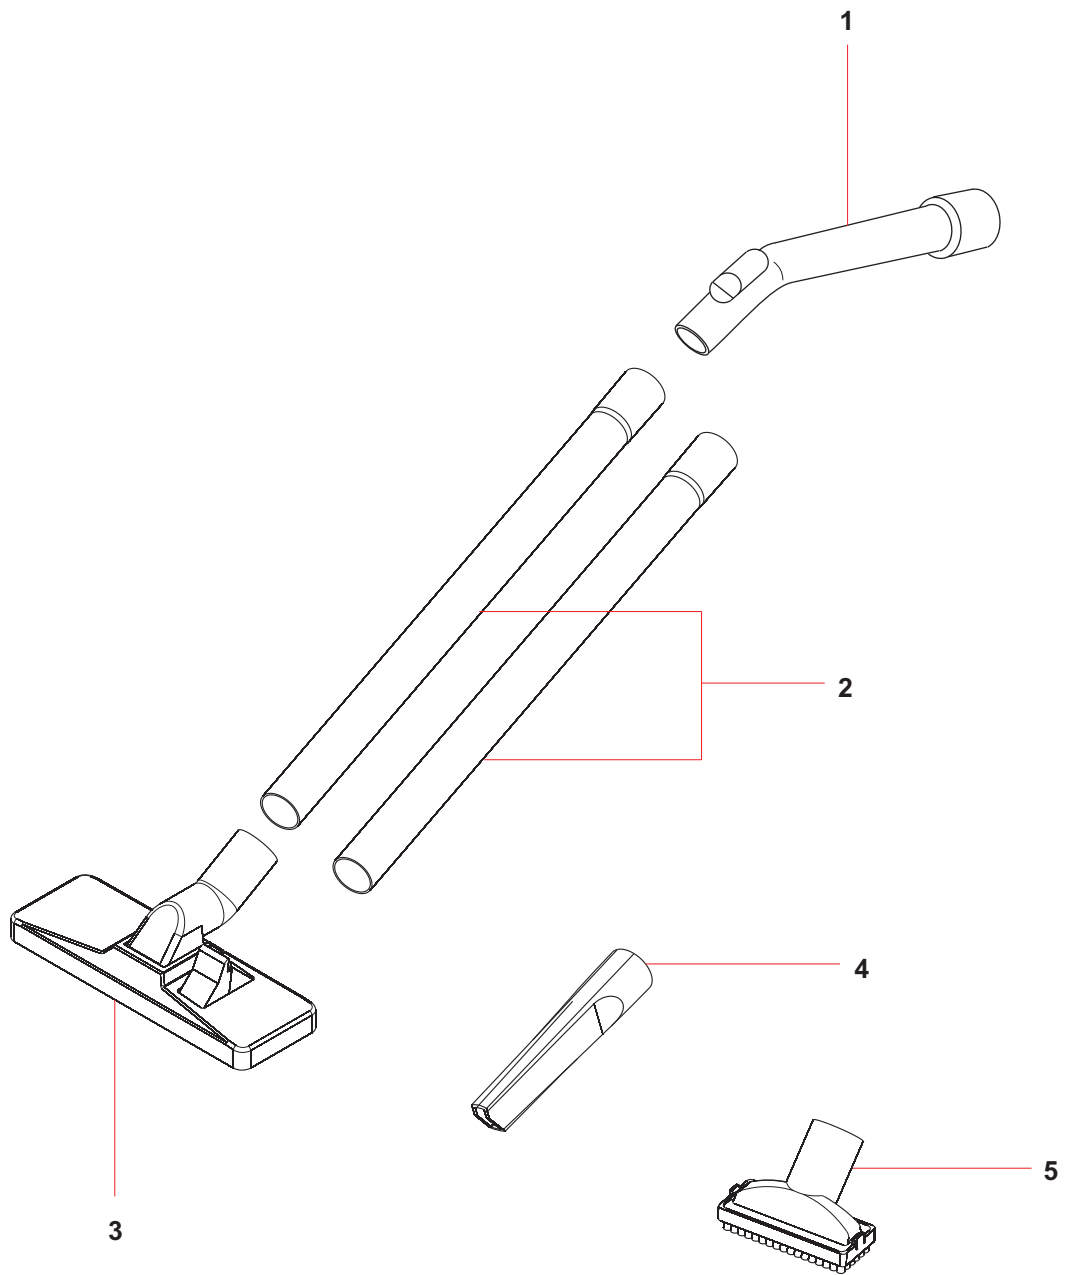

ST 7

Pos.	Art.Nr	Bezeichnung	Description
1	21001100	Saugkopf kpl.	main cover A
2	21001200	Ein- Ausschalter kpl.	switch button
3	21000400	Netzkabel 10m	power cable
4	21002800	Spannbügel	clip handle
5	21003100	Filterhalter	filter holder
6	21001800	Saugaggregat 1250W	motor

ST 7

Pos.	Art.Nr	Bezeichnung	Description
1	21003830	Saugbehälter kpl.	Tank
2	21000300	Filterkorb kpl.	cloth filter
3	21004400	Rad kpl.	back wheel
4	21004500	Lenkrolle	caster
5	21000100	Saugschlauch 2m incl. Handrohr	suction hose incl.hand tube
6	21000730	Staubbeutel Vlies (20 Stück) + Eingangsfiter (1 Stück)	dust bag (20 pieces) + filter fibre (1 piece)

ST 7

Pos.	Art.Nr	Bezeichnung	Description
1	21003200	Handrohr kpl.	toolhandle compl.
2	21000200	Saugrohr 2-teilig	tube (2 pieces)
3	21000000	Kombidüse	carpet hardfloor tool
4	21000600	Fugendüse	crevice tool
5	21000500	Polsterdüse	upholstery tool