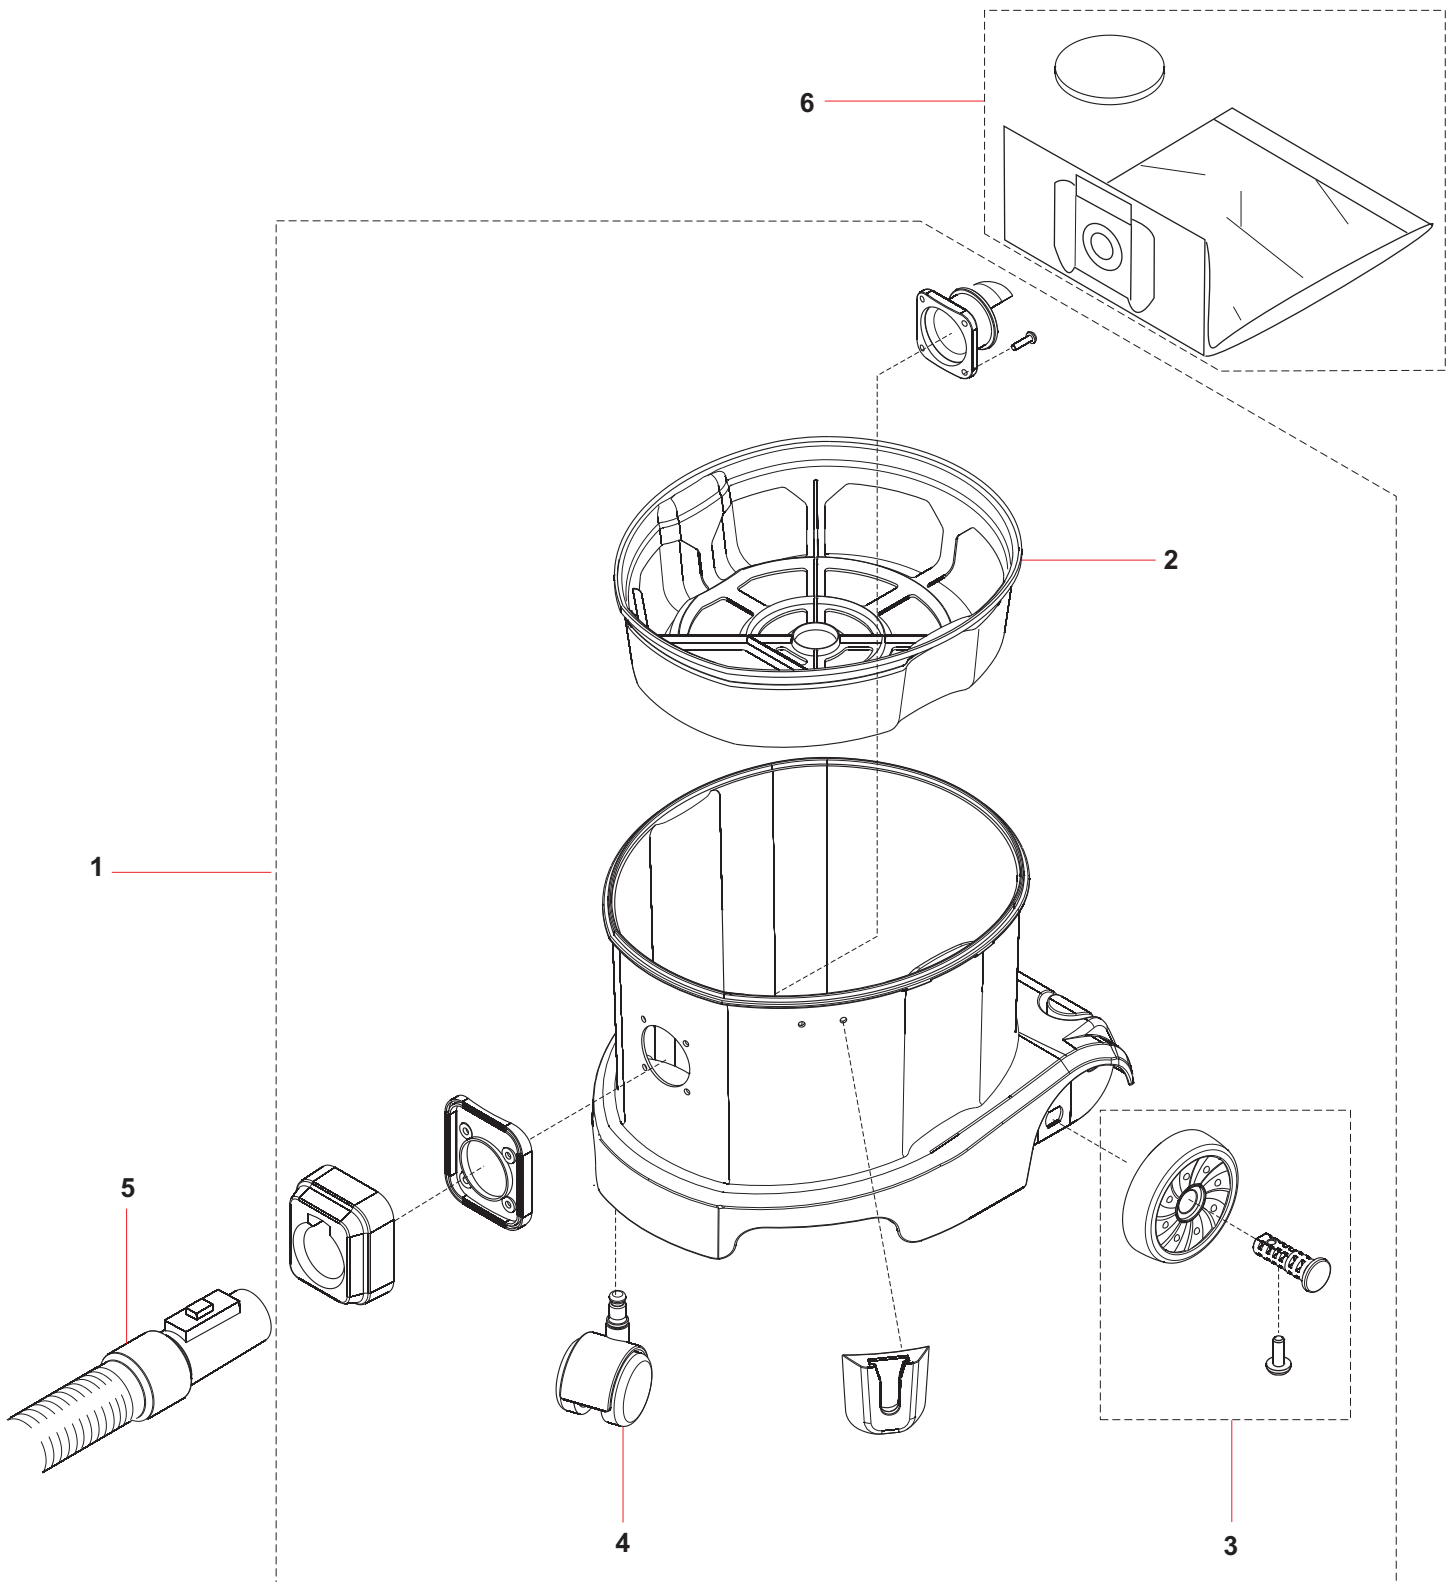

ST 7

Pos.	Art.Nr	Bezeichnung	Description
1	21001100	Saugkopf kpl.	main cover A
2	21001200	Ein- Ausschalter kpl.	switch button
3	21000400	Netzkabel 10m	power cable
4	21002800	Spannbügel	clip handle
5	21003100	Filterhalter	filter holder
6	21001800	Saugaggregat 1250W	motor

ST 7

Pos.	Art.Nr	Bezeichnung	Description
1	21003830	Saugbehälter kpl.	Tank
2	21000300	Filterkorb kpl.	cloth filter
3	21004400	Rad kpl.	back wheel
4	21004500	Lenkrolle	caster
5	21000100	Saugschlauch 2m incl. Handrohr	suction hose incl.hand tube
6	21000730	Staubbeutel Vlies (20 Stück) + Eingangsfiter (1 Stück)	dust bag (20 pieces) + filter fibre (1 piece)

ST 7

Pos.	Art.Nr	Bezeichnung	Description
1	21003200	Handrohr kpl.	toolhandle compl.
2	21000200	Saugrohr 2-teilig	tube (2 pieces)
3	21000000	Kombidüse	carpet hardfloor tool
4	21000600	Fugendüse	crevice tool
5	21000500	Polsterdüse	upholstery tool