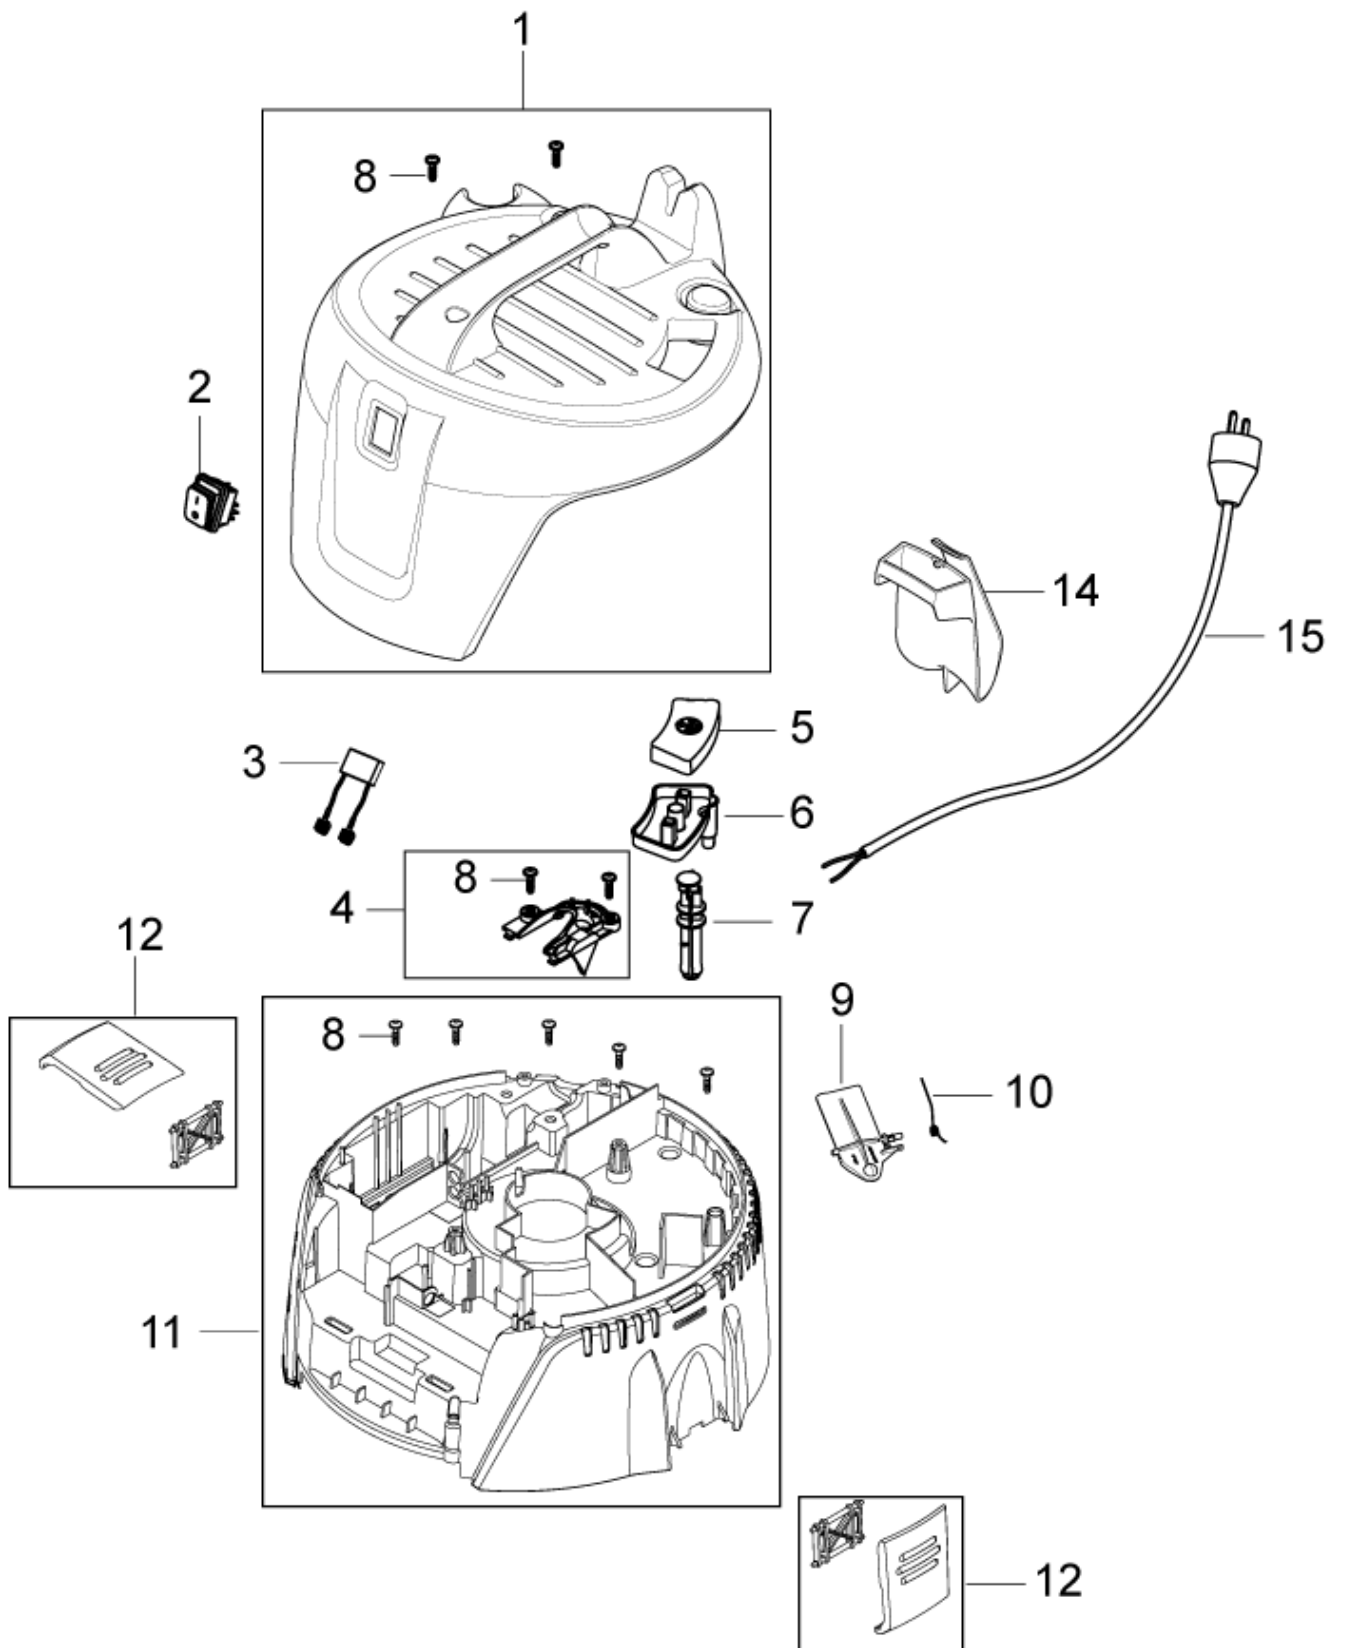

Model : 90124 VL200

Drawing : VL20001 Hood VL200

Model : 90124 VL200

12-12-2013 14:43:47

Partlist : VL20002 Hood VL200

Page : 1

IA	Pos. no.	Qty.	Item no.	Item Text
	1	1	107410821	
	10	1	909100083	TORSION SPRING D0.9X18X45 INOX
	11	1	107410822	
	12	2	107410823	
	14	1	107409981	HOSE/CABLE HOOK. AERO 21
	15	1	12222501	CORD SET EU L 10M
	2	1	107404540	SWITCH 0-1 DOUBLE POLE SET
	3	1	107404542	ANTI-INTEFERENCE CAPACITOR SET
	4	1	107409125	CABLE OUTLET
	5	1	107410824	
	6	1	107409127	PC DRAIN HOUSING
	7	1	107409128	PC ROD BASIC
	8	1	302003704	SCREW EJOT DELTA PT50X18WN5451
	9	1	107409129	PC FLAP - KIT

Model : 90124 VL200

Drawing : AERO2105 Motor and filter

Model : 90124 VL200

12-12-2013 14:45:35

Partlist : VL20006 Motor and filter

Page : 1

IA	Pos. no.	Qty.	Item no.	Item Text
	01	1	107409159	DEFLECTOR SHIELD
	02	1	107410825	
	03	1	107409163	UPPER MOTOR SEALING
	04	1	107409164	LOWER MNOTOR SEALING
	05	1	107409165	SEALING FILTER
	06	1	302000490	FILTER ELEMENT Ø185X140 PET M-CLASS
	07	1	107402646	FILTER SUPPORT CAGE ATTIX PP
	08	5	302003704	SCREW EJOT DELTA PT50X18WN5451
	09	1	107409166	BASEPLATE WITH OUTLET
	10	1	107409167	OUTLET

Model : 90124 VL200

Drawing : AERO2107 Container 20L plast

Model : 90124 VL200

12-12-2013 14:45:17

Partlist : VL2002008 Container 20L plast

Page : 1

IA	Pos. no.	Qty.	Item no.	Item Text
	01	1	107410826	
	02	1	107410827	
	03	2	107409170	WHEEL D130
	04	1	140 6422 500	WHEELS LINK 50MM
	05	1	107409171	HANDLE CONTAINER

Model : 90124 VL200

Drawing : AERO3107 Container 30L INOX

Model : 90124 VL200

12-12-2013 14:45:53

Partlist : VL2003008 Container 30L INOX

Page : 1

IA	Pos. no.	Qty.	Item no.	Item Text
	01	1	107409176	AERO 30L INOX container
	02	1	107410827	
	03	1	107409173	INLET GASKET
	04	1	107410828	
	05	1	140 6422 500	WHEELS LINK 50MM
	06	2	107409170	WHEEL D130