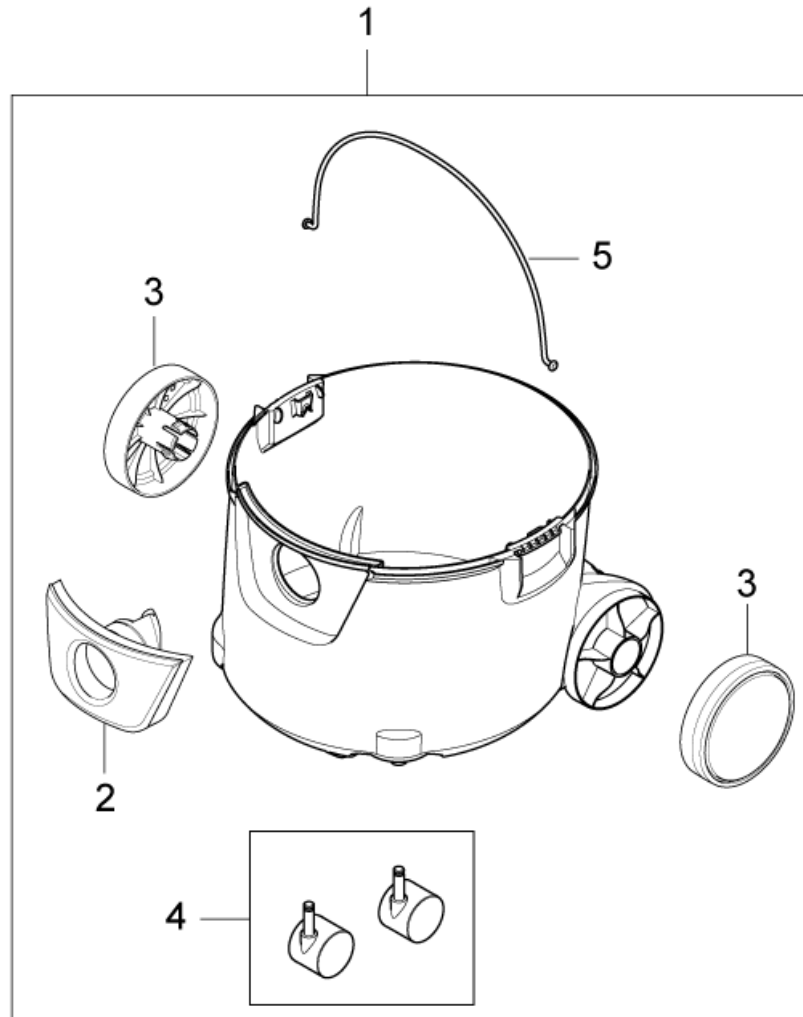

Model : 90124 VL200

Drawing : VL20001 Hood VL200

Model : 90124 VL200

12-12-2013 14:43:47

Partlist : VL20002 Hood VL200

Page : 1

IA	Pos. no.	Qty.	Item no.	Item Text
	1	1	107410821	
	10	1	909100083	TORSION SPRING D0.9X18X45 INOX
	11	1	107410822	
	12	2	107410823	
	14	1	107409981	HOSE/CABLE HOOK. AERO 21
	15	1	12222501	CORD SET EU L 10M
	2	1	107404540	SWITCH 0-1 DOUBLE POLE SET
	3	1	107404542	ANTI-INTEFERENCE CAPACITOR SET
	4	1	107409125	CABLE OUTLET
	5	1	107410824	
	6	1	107409127	PC DRAIN HOUSING
	7	1	107409128	PC ROD BASIC
	8	1	302003704	SCREW EJOT DELTA PT50X18WN5451
	9	1	107409129	PC FLAP - KIT

Model : 90124 VL200

Drawing : AERO2105 Motor and filter

Model : 90124 VL200

12-12-2013 14:45:35

Partlist : VL20006 Motor and filter

Page : 1

IA	Pos. no.	Qty.	Item no.	Item Text
	01	1	107409159	DEFLECTOR SHIELD
	02	1	107410825	
	03	1	107409163	UPPER MOTOR SEALING
	04	1	107409164	LOWER MNOTOR SEALING
	05	1	107409165	SEALING FILTER
	06	1	302000490	FILTER ELEMENT Ø185X140 PET M-CLASS
	07	1	107402646	FILTER SUPPORT CAGE ATTIX PP
	08	5	302003704	SCREW EJOT DELTA PT50X18WN5451
	09	1	107409166	BASEPLATE WITH OUTLET
	10	1	107409167	OUTLET

Model : 90124 VL200

Drawing : AERO2107 Container 20L plast

Model : 90124 VL200

12-12-2013 14:45:17

Partlist : VL2002008 Container 20L plast

Page : 1

IA	Pos. no.	Qty.	Item no.	Item Text
	01	1	107410826	
	02	1	107410827	
	03	2	107409170	WHEEL D130
	04	1	140 6422 500	WHEELS LINK 50MM
	05	1	107409171	HANDLE CONTAINER

Model : 90124 VL200

Drawing : AERO3107 Container 30L INOX

Model : 90124 VL200

12-12-2013 14:45:53

Partlist : VL2003008 Container 30L INOX

Page : 1

IA	Pos. no.	Qty.	Item no.	Item Text
	01	1	107409176	AERO 30L INOX container
	02	1	107410827	
	03	1	107409173	INLET GASKET
	04	1	107410828	
	05	1	140 6422 500	WHEELS LINK 50MM
	06	2	107409170	WHEEL D130