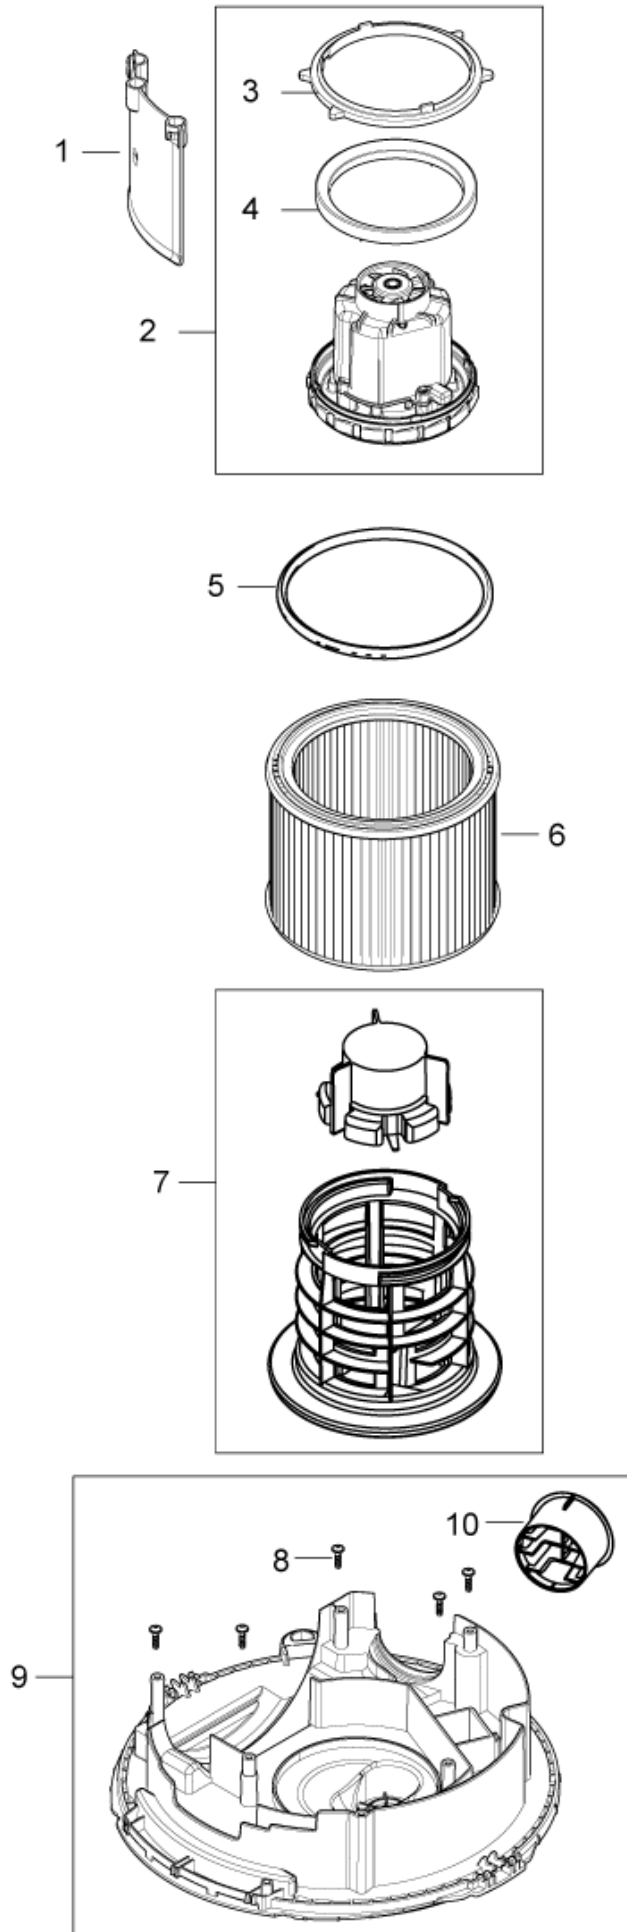

Model : 90124 VL200

Drawing : VL20001 Hood VL200

Model : 90124 VL200

12-12-2013 14:43:47

Partlist : VL20002 Hood VL200

Page : 1

IA	Pos. no.	Qty.	Item no.	Item Text
	1	1	107410821	
	10	1	909100083	TORSION SPRING D0.9X18X45 INOX
	11	1	107410822	
	12	2	107410823	
	14	1	107409981	HOSE/CABLE HOOK. AERO 21
	15	1	12222501	CORD SET EU L 10M
	2	1	107404540	SWITCH 0-1 DOUBLE POLE SET
	3	1	107404542	ANTI-INTEFERENCE CAPACITOR SET
	4	1	107409125	CABLE OUTLET
	5	1	107410824	
	6	1	107409127	PC DRAIN HOUSING
	7	1	107409128	PC ROD BASIC
	8	1	302003704	SCREW EJOT DELTA PT50X18WN5451
	9	1	107409129	PC FLAP - KIT

Model : 90124 VL200

Drawing : AERO2105 Motor and filter

Model : 90124 VL200

12-12-2013 14:45:35

Partlist : VL20006 Motor and filter

Page : 1

IA	Pos. no.	Qty.	Item no.	Item Text
	01	1	107409159	DEFLECTOR SHIELD
	02	1	107410825	
	03	1	107409163	UPPER MOTOR SEALING
	04	1	107409164	LOWER MNOTOR SEALING
	05	1	107409165	SEALING FILTER
	06	1	302000490	FILTER ELEMENT Ø185X140 PET M-CLASS
	07	1	107402646	FILTER SUPPORT CAGE ATTIX PP
	08	5	302003704	SCREW EJOT DELTA PT50X18WN5451
	09	1	107409166	BASEPLATE WITH OUTLET
	10	1	107409167	OUTLET

Model : 90124 VL200

Drawing : AERO2107 Container 20L plast

Model : 90124 VL200

12-12-2013 14:45:17

Partlist : VL2002008 Container 20L plast

Page : 1

IA	Pos. no.	Qty.	Item no.	Item Text
	01	1	107410826	
	02	1	107410827	
	03	2	107409170	WHEEL D130
	04	1	140 6422 500	WHEELS LINK 50MM
	05	1	107409171	HANDLE CONTAINER

Model : 90124 VL200

Drawing : AERO3107 Container 30L INOX

Model : 90124 VL200

12-12-2013 14:45:53

Partlist : VL2003008 Container 30L INOX

Page : 1

IA	Pos. no.	Qty.	Item no.	Item Text
	01	1	107409176	AERO 30L INOX container
	02	1	107410827	
	03	1	107409173	INLET GASKET
	04	1	107410828	
	05	1	140 6422 500	WHEELS LINK 50MM
	06	2	107409170	WHEEL D130