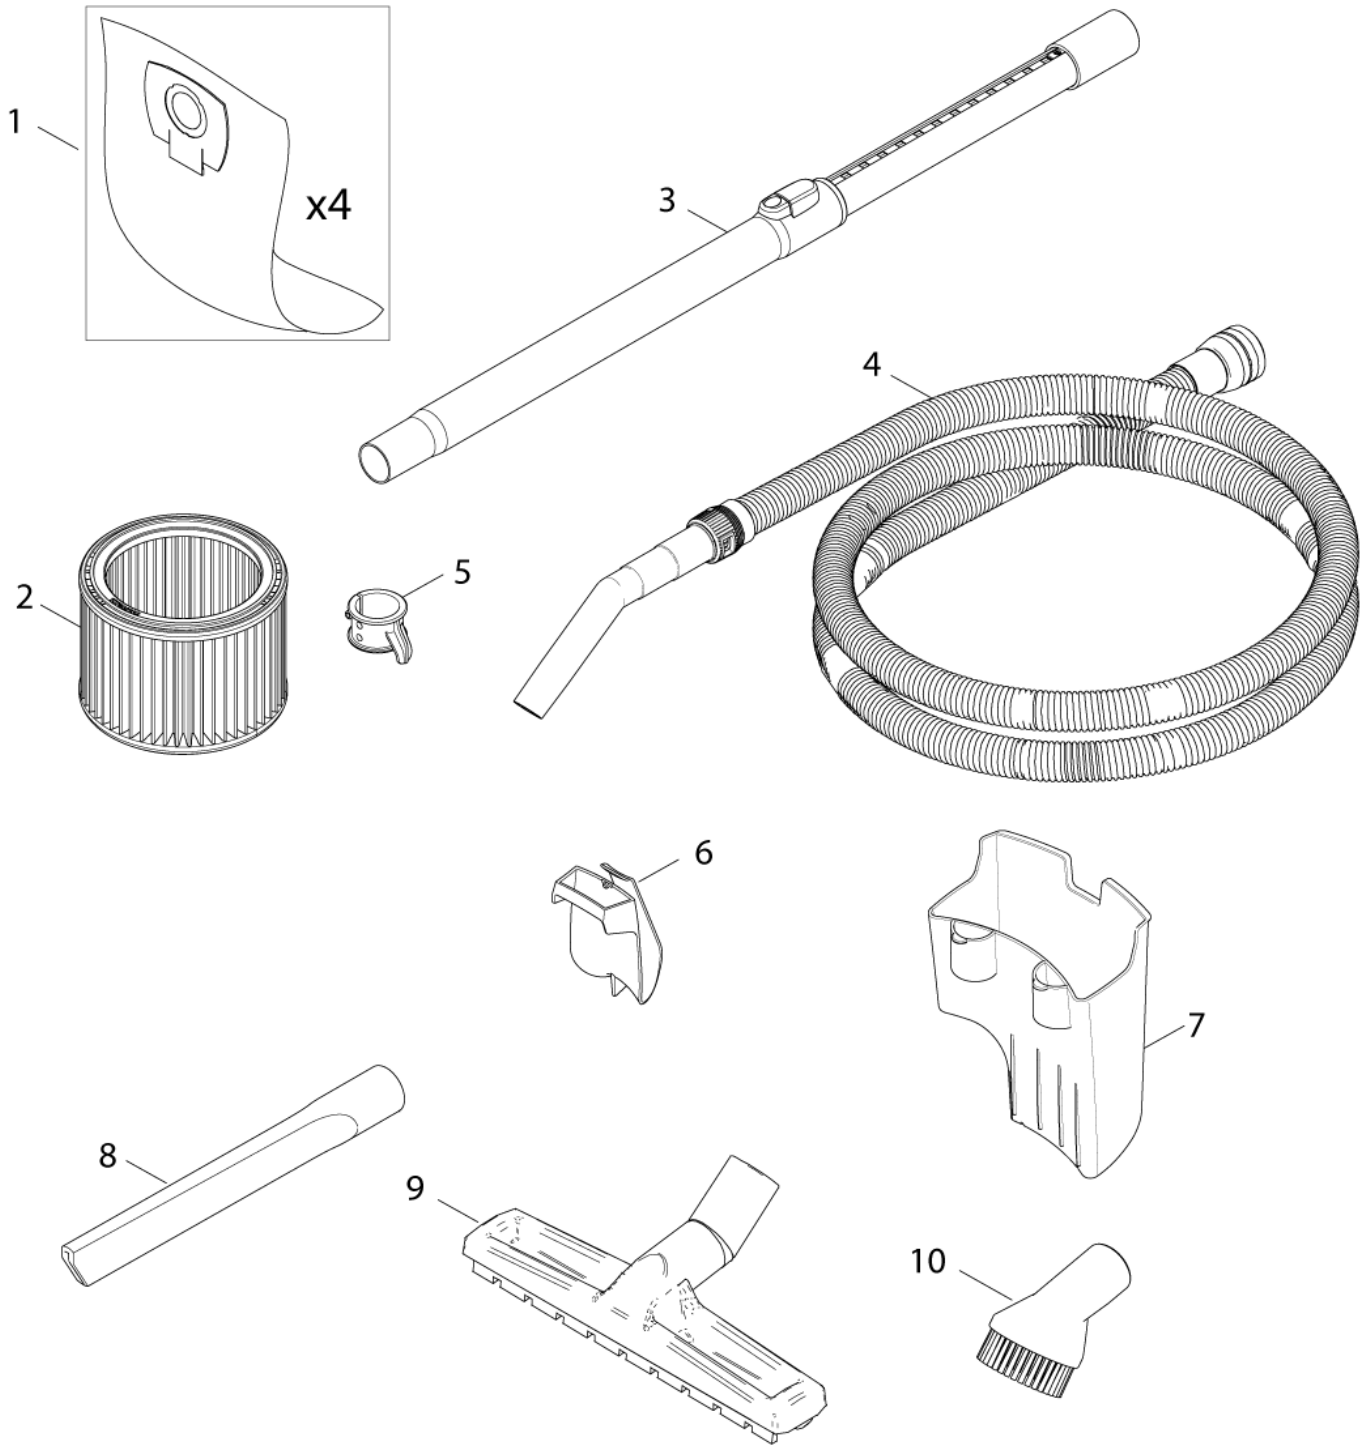

Model : 90124 VL200

Drawing : AERO2105 Motor and filter

Model : 90124 VL200

12-12-2013 14:45:35

Partlist : VL20006 Motor and filter

Page : 1

IA	Pos. no.	Qty.	Item no.	Item Text
	01	1	107409159	DEFLECTOR SHIELD
	02	1	107410825	
	03	1	107409163	UPPER MOTOR SEALING
	04	1	107409164	LOWER MNOTOR SEALING
	05	1	107409165	SEALING FILTER
	06	1	302000490	FILTER ELEMENT Ø185X140 PET M-CLASS
	07	1	107402646	FILTER SUPPORT CAGE ATTIX PP
	08	5	302003704	SCREW EJOT DELTA PT50X18WN5451
	09	1	107409166	BASEPLATE WITH OUTLET
	10	1	107409167	OUTLET

Model : 90124 VL200

Drawing : AERO2107 Container 20L plast

Model : 90124 VL200

12-12-2013 14:45:17

Partlist : VL2002008 Container 20L plast

Page : 1

IA	Pos. no.	Qty.	Item no.	Item Text
	01	1	107410826	
	02	1	107410827	
	03	2	107409170	WHEEL D130
	04	1	140 6422 500	WHEELS LINK 50MM
	05	1	107409171	HANDLE CONTAINER

Model : 90124 VL200

Drawing : AERO3107 Container 30L INOX

Model : 90124 VL200

12-12-2013 14:45:53

Partlist : VL2003008 Container 30L INOX

Page : 1

IA	Pos. no.	Qty.	Item no.	Item Text
	01	1	107409176	AERO 30L INOX container
	02	1	107410827	
	03	1	107409173	INLET GASKET
	04	1	107410828	
	05	1	140 6422 500	WHEELS LINK 50MM
	06	2	107409170	WHEEL D130

Model : 90124 VL200

Drawing : VL20003 Accessories

IA	Pos. no.	Qty.	Item no.	Item Text
	1	1	302002404	FILTER BAG AERO 4 PCS
	10	1	107407312	BRUSH NOZZLE D32
	2	1	302000490	FILTER ELEMENT Ø185X140 PET M-CLASS
	2	1	302001095	FILTER ELEMENT Ø185X140 HEPA
	3	1	81906500	TUBE TELESC.LENGTH MAX 1130 MM
	4	1	107407308	HOSE D32 1.9M CPL
	5	1	107409978	TUBE HOLDER KIT D32
	6	1	107409981	HOSE/CABLE HOOK. AERO 21
	7	1	107409980	TOOL BOX. AERO 26/31
	8	1	107407334	CREVICE NOZZLE D32
	9	1	107407310	FLOOR NOZZLE D32 RUBBER STRIP
	9	1	107407311	FLOOR NOZZLE D32 BRUSH