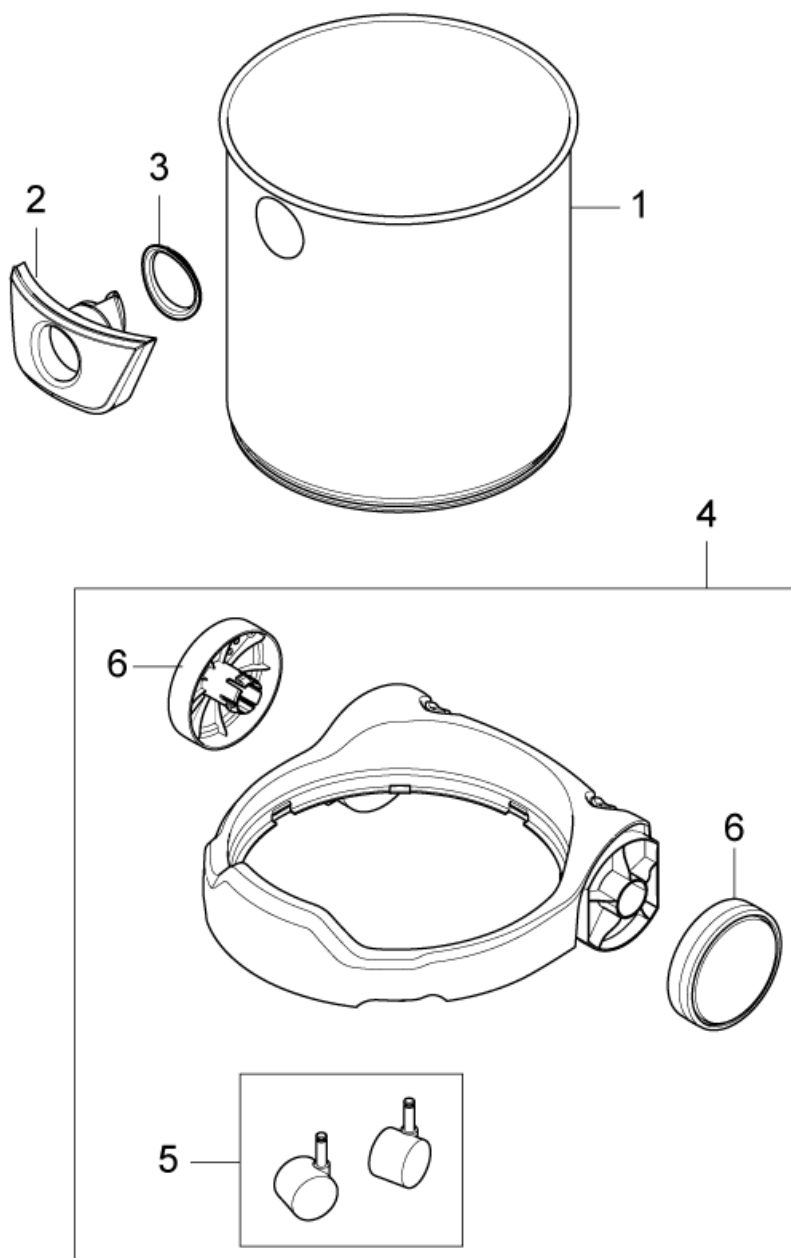

Model : 90124 VL200

Drawing : VL20001 Hood VL200

Model : 90124 VL200

12-12-2013 14:43:47

Partlist : VL20002 Hood VL200

Page : 1

IA	Pos. no.	Qty.	Item no.	Item Text
	1	1	107410821	
	10	1	909100083	TORSION SPRING D0.9X18X45 INOX
	11	1	107410822	
	12	2	107410823	
	14	1	107409981	HOSE/CABLE HOOK. AERO 21
	15	1	12222501	CORD SET EU L 10M
	2	1	107404540	SWITCH 0-1 DOUBLE POLE SET
	3	1	107404542	ANTI-INTEFERENCE CAPACITOR SET
	4	1	107409125	CABLE OUTLET
	5	1	107410824	
	6	1	107409127	PC DRAIN HOUSING
	7	1	107409128	PC ROD BASIC
	8	1	302003704	SCREW EJOT DELTA PT50X18WN5451
	9	1	107409129	PC FLAP - KIT

Model : 90124 VL200

Drawing : AERO2105 Motor and filter

Model : 90124 VL200

12-12-2013 14:45:35

Partlist : VL20006 Motor and filter

Page : 1

IA	Pos. no.	Qty.	Item no.	Item Text
	01	1	107409159	DEFLECTOR SHIELD
	02	1	107410825	
	03	1	107409163	UPPER MOTOR SEALING
	04	1	107409164	LOWER MNOTOR SEALING
	05	1	107409165	SEALING FILTER
	06	1	302000490	FILTER ELEMENT Ø185X140 PET M-CLASS
	07	1	107402646	FILTER SUPPORT CAGE ATTIX PP
	08	5	302003704	SCREW EJOT DELTA PT50X18WN5451
	09	1	107409166	BASEPLATE WITH OUTLET
	10	1	107409167	OUTLET

Model : 90124 VL200

Drawing : AERO2107 Container 20L plast

Model : 90124 VL200

12-12-2013 14:45:17

Partlist : VL2002008 Container 20L plast

Page : 1

IA	Pos. no.	Qty.	Item no.	Item Text
	01	1	107410826	
	02	1	107410827	
	03	2	107409170	WHEEL D130
	04	1	140 6422 500	WHEELS LINK 50MM
	05	1	107409171	HANDLE CONTAINER

Model : 90124 VL200

Drawing : AERO3107 Container 30L INOX

Model : 90124 VL200

12-12-2013 14:45:53

Partlist : VL2003008 Container 30L INOX

Page : 1

IA	Pos. no.	Qty.	Item no.	Item Text
	01	1	107409176	AERO 30L INOX container
	02	1	107410827	
	03	1	107409173	INLET GASKET
	04	1	107410828	
	05	1	140 6422 500	WHEELS LINK 50MM
	06	2	107409170	WHEEL D130