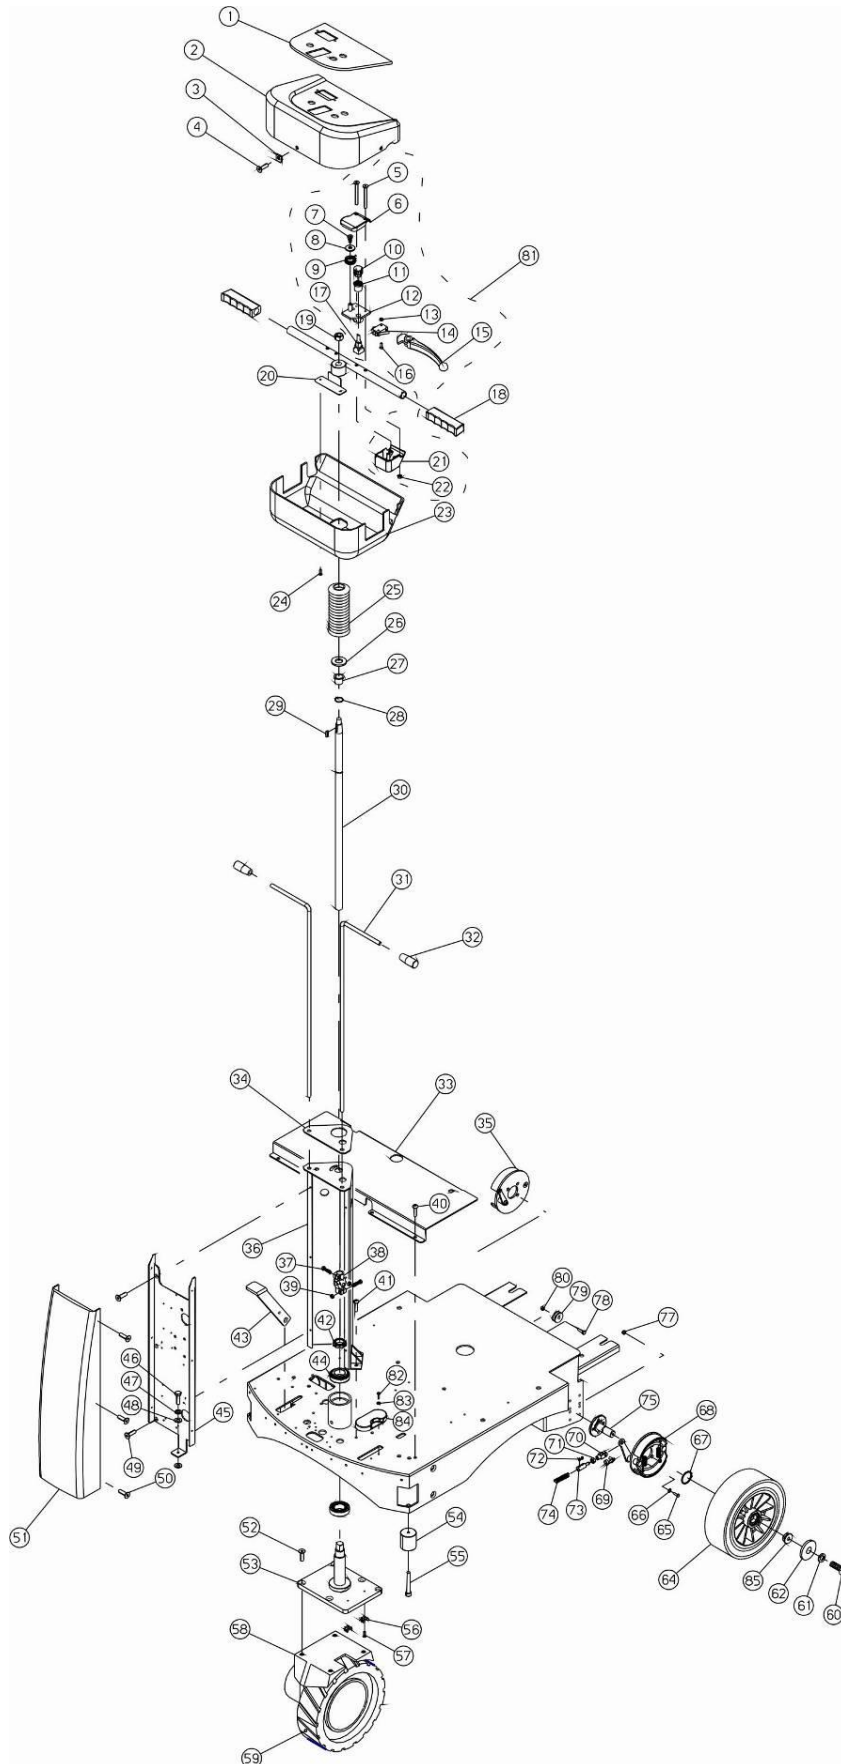

N.Position	Code Num	Qta	Descrizione	Description	Description
ET.03.001	BP328	1	COPERTURA ADESIVA PER LEVA FRENO	ANTISLIP COVERING	COUVERTURE ANTIGLISSA
ET.03.002	DD455	1	DADO AUTOBLOCCANTE M10 INOX UNI 747	SELFLOCKING NUT	ECROU DE SURETE
ET.03.003	LV443	1	LEVA FRENO ALLUNGATA ET	LONGER BRAKE LEVER	LEVIER FREIN
ET.03.004	LV361	1	LEVA FRENO	BRAKE LEVER	LEVIER
ET.03.005	BO135	1	BOCCOLA PER PEDALE FRENO A TAMBURO	BUSH	DOUILLE
ET.03.006	PP036	1	PULEGGIA FILO	PULLEY	POULIE
ET.03.007	PT290	1	PIASTRINA FERMA CAVO	CABLE FASTENING PLATE	PETITE PLATEAU ARRETE
ET.03.008	RO455	1	RONDELLA SPACCATA DIAM. 8 DIN 127B	WASHER	RONDELLE
ET.03.009	VE462	1	VITE ESAGONALE M8x25 UNI 5739 INOX	SCREW	VIS
ET.03.010	BO231	1	BOCCOLA LEVE PIATTO SPAZZOLE	BUSH FOR BRUSH PLATE	BAGUE LEVIER PLATEAU
ET.03.011	DT193	1	DISTANZ.DI BLOCCAGG.PERNO SOLL.SQUE	SPACER	ENTRETOISE
ET.03.012	VG023	2	GRANO M5X16 UNI 5927/67 S/PUNTA	DOWEL	GRAIN
ET.03.013	BP382	1	COPERTURA ADESIVA X PEDALE SOLL.PIA	PEDAL ADHESIVE COVER	COUVERTURE ADHESIVE
ET.03.014	LV357	1	LEVA PEDALE SOLLEVAMENTO PIATTO	LEVER	LEVIER
ET.03.015	SG016	2	ANELLO SEEGER PER EST.DIAM.20 UNI 7	O-RING	SEEGER
ET.03.016	VB430	2	VITE CIL.BRUGOLA M8x16 UNI 5931 INO	SCREW	VIS
ET.03.017	RO455	2	RONDELLA SPACCATA DIAM. 8 DIN 127B	WASHER	RONDELLE
ET.03.018	PT313	1	PIASTRA AGGANCIO PEDALE SPAZZOLE	PLATE	PLATEAU PEDALE BROSSSE
ET.03.019	VS402	2	VITE SVASATA T/C M4x8 UNI 7688 INOX	SCREW	VIS
ET.03.020	VS414	2	VITE SVASATA T/C M5X16 UNI7688 INOX	SCREW	VIS
ET.03.021	VE480	2	VITE ESAGONALE M10x35 UNI5737/77 IN	SCREW	VIS
ET.03.022	BO147	1	BOCCOLA 10 INT. LEVE SPAZZ. SMILE	BUSH	DOUILLE
ET.03.023	LV356	1	LEVA SOLLEVAMENTO PIATTO SPAZZOLE	LIFTING LEVER	LEVIER
ET.03.024	DD455	1	DADO AUTOBLOCCANTE M10 INOX UNI 747	SELFLOCKING NUT	ECROU DE SURETE
ET.03.025	VC412	4	VITE CILIN.CROCE M5x10 UNI 7687 INO	SCREW	VIS
ET.03.026	RO453	4	ROSETTA SPACCATA D.5 DIN 127B INOX	WASHER	RONDELLE
ET.03.027	LM566	1	LISTELLO PER PARA-SCHIZZI POSTERIOR	REAR LISTEL	BORD ARRIERE
ET.03.028	MI275	1	GOMMA NERA PARA-SCHIZZI POSTERIORE	REAR ANTISPLASH BLACK	CAOUTCHOU NOIR ARRIER
ET.03.029	VB483	2	VITE TESTA BOMB CN ROND.M6x12 INOX	SCREW M6x12 INOX	VIS M6x12
ET.03.030	PT314	1	PIASTRA FERMO PEDALE SPAZZOLE	PLATE	PLATEAU ARRETE PEDALE
ET.03.031	DT217	1	DISTANZIALE PER PERNO PE296	SPACER FOR PIN PE296	ENTRETOISE
ET.03.032	PE296	1	PERNO CON PIASTRINA SOLL. SQUEEGEE	PIN	PIVOT SOULEV. SUCEUR
ET.03.033	VG061	2	GRANO M8x8 A 1/2 PUNTA BRACO INOX	GRAIN M8x8	GRAIN
ET.03.034	MI266	1	CAVO ALZA SQUEEGEE	SQUEEGEE UP CABLE	CABLE SUCEUR
ET.03.035	VV439	1	VITE SVAS.BRUGOLA M8x16 UNI5933/77	COUNTERSUNK SCREW	VIS
ET.03.036	RO456	1	ROSETTA SPACCATA D.10 DIN 127B INOX	WASHER	RONDELLE
ET.03.037	VE480	1	VITE ESAGONALE M10x35 UNI5737/77 IN	SCREW	VIS
ET.03.038	VG061	2	GRANO M8x8 A 1/2 PUNTA BRACO INOX	GRAIN M8x8	GRAIN
ET.03.039	PE264	1	PERNO REGOLAZIONE SOLUZIONE	PIN	PIVOT
ET.03.040	MI028	2	PERNO CON MOLLA PER FORCELLA M6 (lu	PIN WITH SPRING	PIVOT AVEC RESSORT
ET.03.041	SN002	2	SNODO (forcella) M6 (lunga)	JOINT	ROTULE M6 LONGUE
ET.03.042	DD404	2	DADO M6 UNI 5588 INOX	STAINLESS STEEL NUT	ECROU
ET.03.043	TI173	1	TIRANTE PER REGOLAZIONE SOLUZIONE	TIE ROD	TIGE DE RENFORT
ET.03.044	ST053	1	STAFFA SUPPORTO RUBINETTO SOLUZIONE	SUPPORT	SUPPORT
ET.03.045	RO500	2	RONDELLA SLARG.D.5X15 UNI6593 INOX	INOX WASHER	RONDELLE
ET.03.046	DD252	2	DADO AUTOBLOCCANTE M5 ZINC.UNI7474	NUT	ECROU DE SURETE
ET.03.047	LV367	1	LEVA RUBINETTO SOLUZIONE	SOLUTION COCK LEVER	LEVIER ROBINET
ET.03.048	RB007	1	RUBINETTO SOLUZIONE F/F 3/8G L=51mm	SOLUTION VALVE	ROBINET
ET.03.049	GH007	2	GHIERA RUBINETTO SOLUZIONE 3/8	SOLUT.VALVER RING NUT	EMBOUT
ET.03.050	RC073	2	RACCORDO M/F 90° 3/8 CONICO	UNION	RACCORD
ET.03.051	RC002	2	RACCORDO 3/8 MASCHIO P/GOMMA 12	UNION	RACCORD
ET.03.052	FS002	2	FASCETTA 12/22 INOX FASCIA 9	CLAMP 12/20	BANDE 12/20 INOX
ET.03.053	TB150	2	TUBO TELATO D=10mm L=200mm	FABRIC HOSE D=10mm L=	TUYAU D=10mm L=200mm
ET.03.054	MI264	1	GUAINA Sx PER MASSA FRENANTE	LEFT SHEATH	GAINA GAUCHE
ET.03.055	MI267	1	CAVO FRENO PER MASSA FRENANTE	BRAKE CABLE	CABLE FREIN
ET.03.056	MI130	2	REGISTRO FILO FRENO M10	BRAKE WIRE REGULATOR	REGISTRE FILE DU FREI
ET.03.057	MI263	1	GUAINA Dx PER MASSA FRENANTE	RIGHT SHEATH	GAINA DROITE
ET.03.058	VS411	2	VITE SVASATA TC M5x8 UNI7688 INOX	SCREW	VIS
ET.03.059	MI381	2	BASSETTA A SELLA	CABLE HOLDER	ARRETE-CABLE