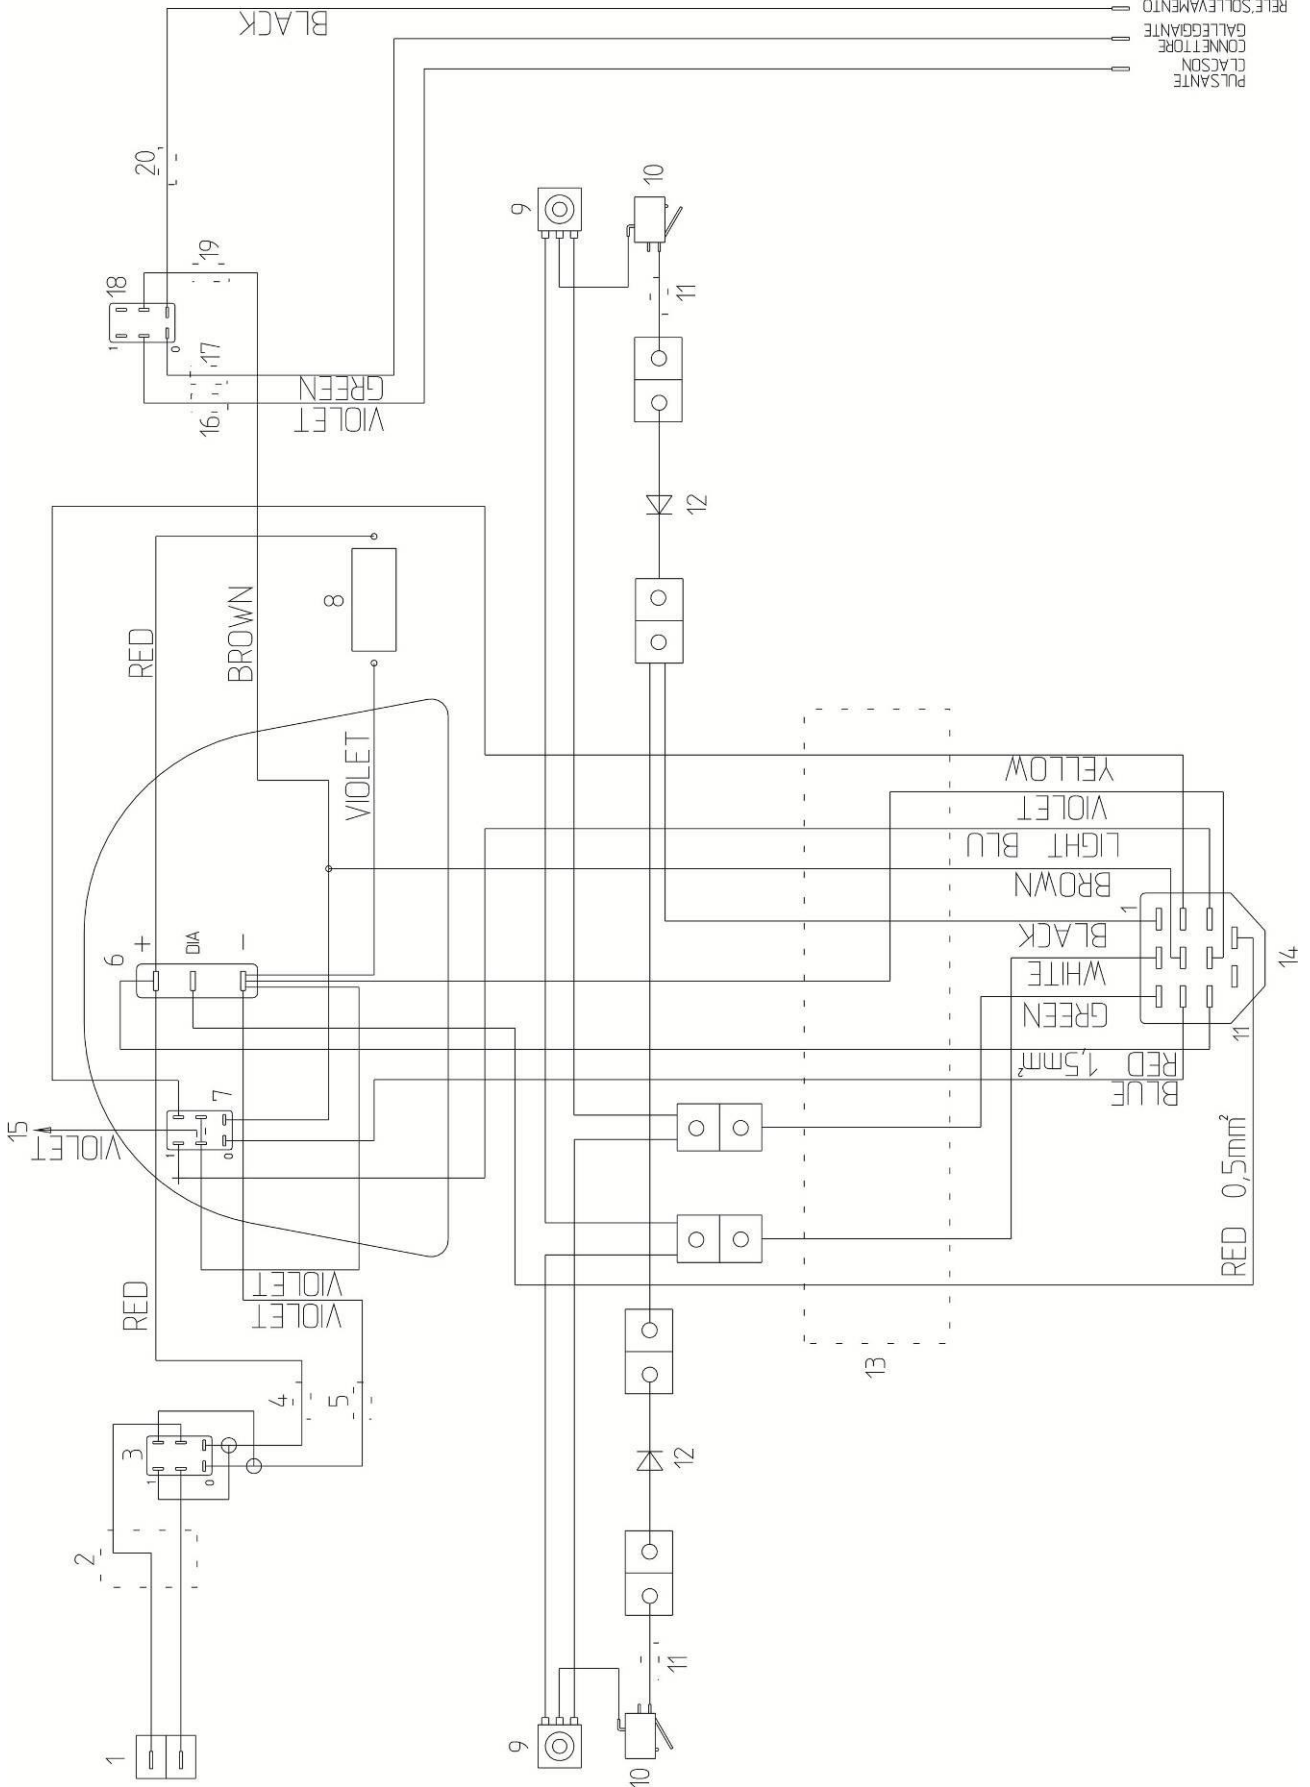

ET 75/65/85

TAV. 9A

PULSANTE
CLACSON
CONNETTORE
GALLEGGIANTE
RELE SOLLEVAMENTO
SOURCEE (AZ)