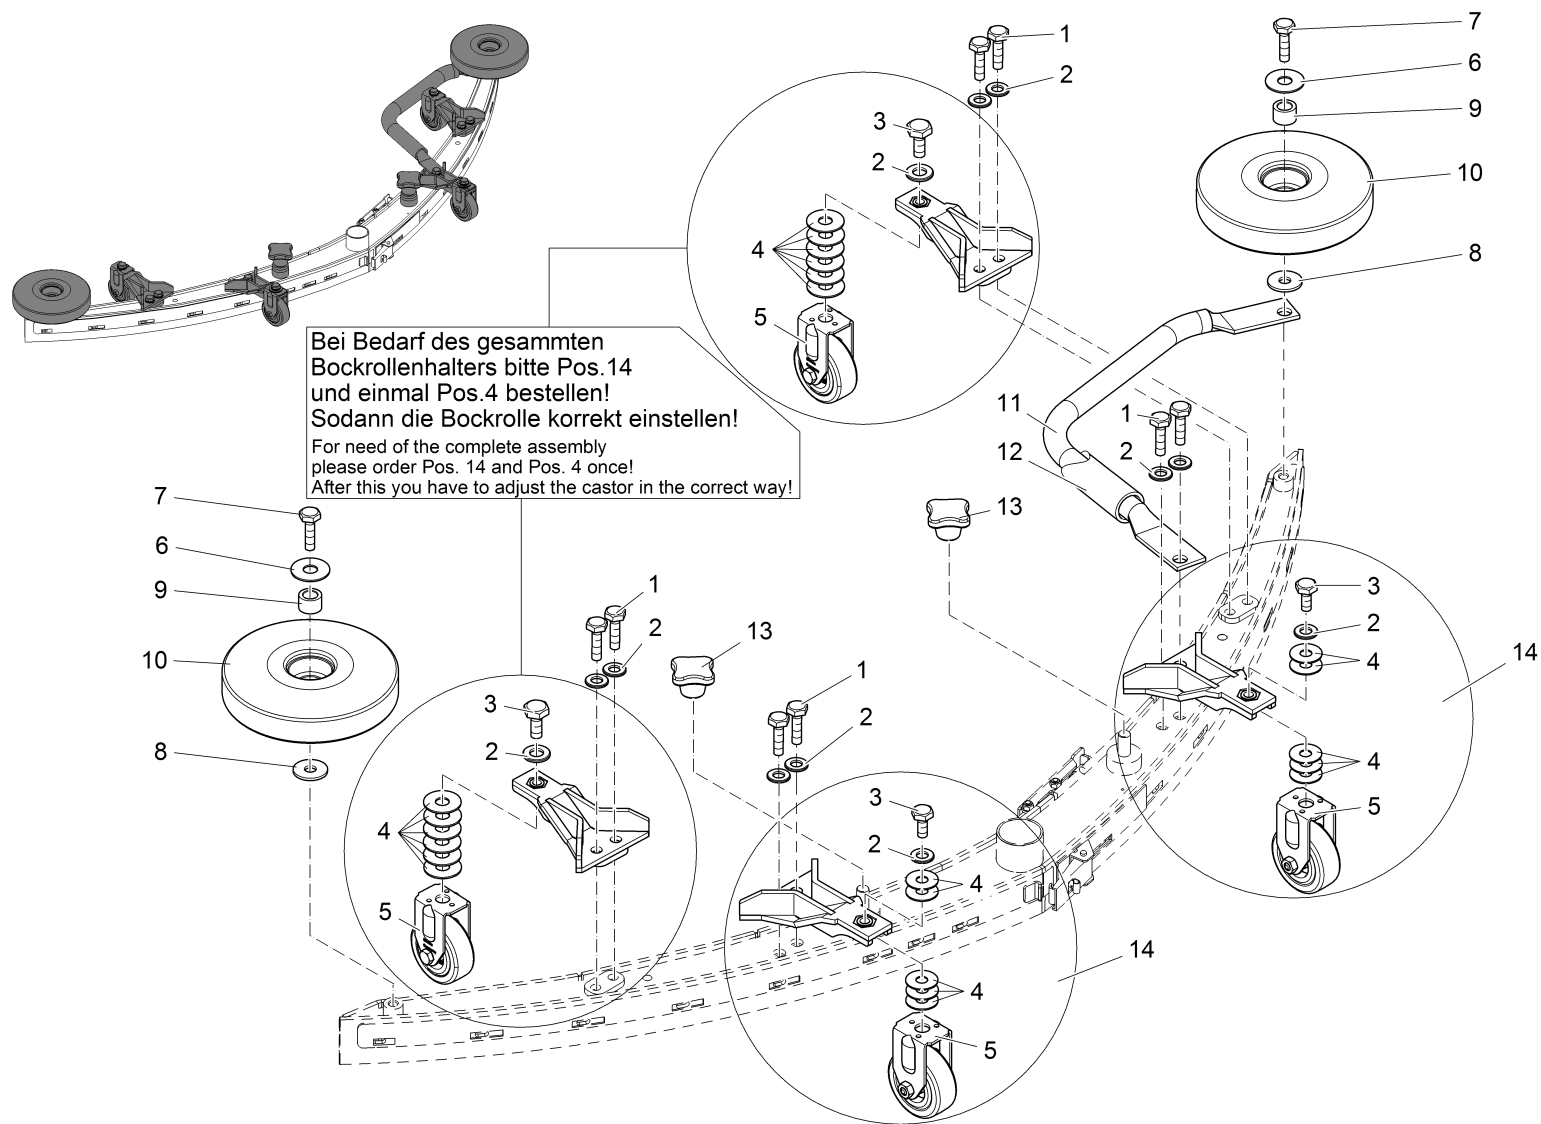

Saugfuß 110cm Teil 2 (bis ca. Ende März 2012) / Squeegee 110cm part 2 (until appr. 3/2012) / Suceur 110cm 2ème partie (jusqu'a d' 2012-03)

Pos.	Best. Nr. PN Ref.No.	Stk k. Qty. Qté.	Bezeichnung	Einh eit	Description	Unit Designation	Abmessungen Unité Measurement Mesurage	DIN / ISO	Bemerkungen Remarks Remarques
1	✓ 01078690	4	6kt.Schraube	ST	Hexagon screw	PC Vis à 6 pans	PCE M8x30-A2-70	DIN 933	
2	✓ 00101550	12	Scheibe	ST	Washer	PC Washer	PCE B8,4-140Hv-A2	DIN 125	
3	✓ 01071740	4	6kt.Schraube	ST	Hex.bolt	PC Vis à 6 pans	PCE M8X16-A2	DIN 933	
4	✓ 01079080	22	Distanzscheibe (Verbundteil)	ST	Spacer	PC Rondelle de distance	PCE		
5	✓ 01077810	4	Bockrolle	ST	Fixed castor	PC Chevalet	PCE		
6	✓ 01079080	2	Distanzscheibe (Verbundteil)	ST	Spacer	PC Rondelle de distance	PCE		
7	✓ 01059530	2	6kt.Schraube	ST	Hexagon screw	PC Vis à 6 pans	PCE M8X25-A2-70	DIN 933	
8	✓ 00902280	2	Scheibe	ST	Washer	PC Washer	PCE 8,4-140HV-A4	DIN 9021	
9	✓ 00879030	2	Rohr	ST	Pipe	PC Tube	PCE		
10	✓ 01171790	2	Abweisrolle	ST	Deflector roller	PC Bobine de rejet	PCE		
11	✓ 01079930	1	Bügel	ST	Bracket	PC Support	PCE SF110		
12	✓ 00911270	0, 305	Schlauch	M	Hose	M Tuyau	M 19x2,5 PVC-transp.	DIN 16940	
13	✓ 01274760	2	Sterngriff gelb (mit ZTS)	ST	Star handle yellow	PC Étrier étoilée jaune	PCE M10		
14	✓ 01079070	2	Bockrollenhalter, kpl.	ST	Fixed castor	PC Support d' galet	PCE