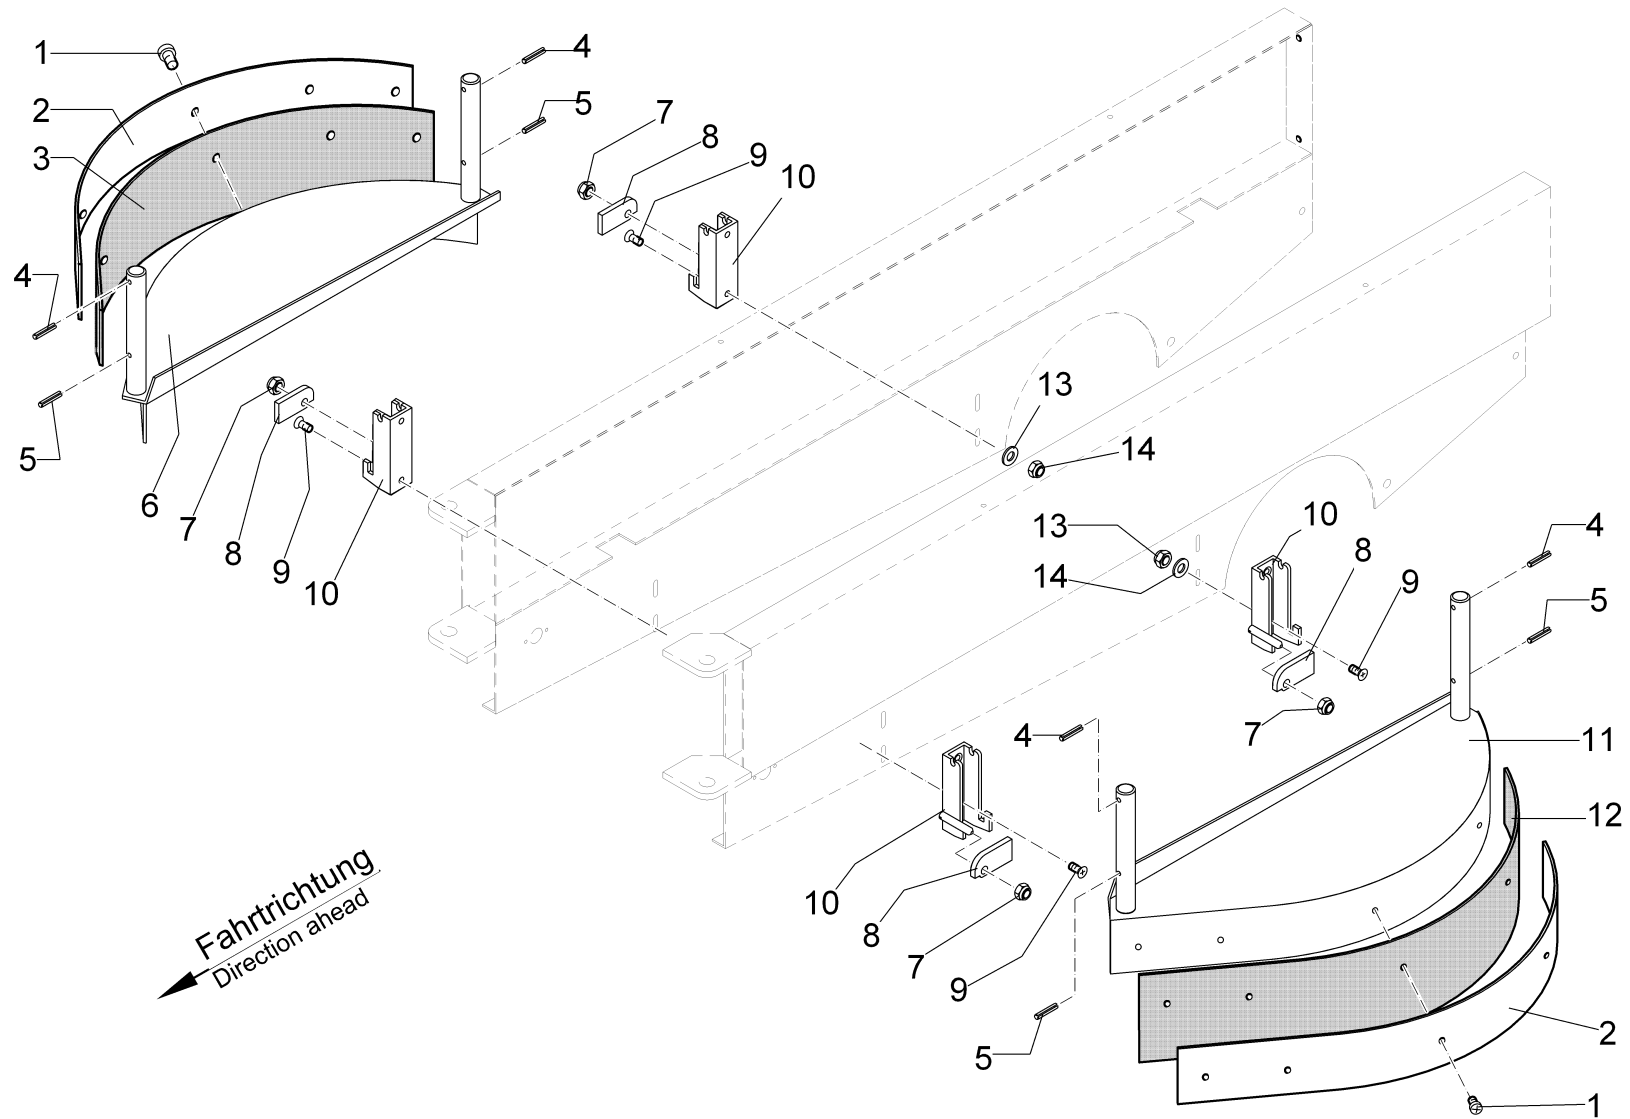

Spritzschutz / Spraying guard / Protection au pistolet

Spritzschutz / Spraying guard / Protection au pistolet

Pos.	Best. Nr. PN Ref.No.	Stc k. Qty. Qté.	Bezeichnung	Einh eit	Description	Unit Designation	Abmessungen Unité Measurement Mesurage	DIN / ISO	Bemerkungen Remarks Remarques
1	✓ 00556950		Linsenschraube	ST	Fillister-head screw	PC Vis de lentille	PCE M6x12-4.8-H A2G	DIN 7985	
2	✓ 01057300		Blech	ST	Sheet metal	PC Tôle	PCE		
3	✓ 01055990		Dichtleiste rechts	ST	Sealing strip R.H.	PC Bord d' étanchéité à droite	PCE		
4	✓ 00861020		Spannstift	ST	Dowel pin	PC Goupille à tension	PCE 5x50 A2G	DIN 1481	
5	✓ 00072450		Spannstift	ST	Dowel pin	PC Goupille à tension	PCE 5x16 A2	DIN 1481	
6	✓ 01056010		Schutzbügel rechts	ST	Hoop guard right	PC Etrier de protection à droite	PCE		
7	✓ 00051510		6kt.Mutter	ST	Hex. Nut	PC Écrou à 6 pans	PCE M8-8 A2G	DIN 985	
8	✓ 01056030		Verriegelungslasche	ST	Lock latch	PC Plaque	PCE 75638/01 (4x200=800)		
9	✓ 00154680		Senkschraube	ST	Countersunk screw	PC Vis à tête fraisée	PCE M6x16-4.8.H A2G	DIN 965	
10	✓ 01056040		Halter	ST	Support	PC Support	PCE		
11	✓ 01056020		Schutzbügel links	ST	Hoop guard left	PC Etrier de protection à gauche	PCE		
12	✓ 01056000		Dichtleiste links	ST	Sealing strip L.H.	PC Bord d' étanchéité à gauche	PCE		
13	✓ 00051520		6kt.Mutter	ST	Hex. Nut	PC Écrou à 6 pans	PCE M6-6 A2G	DIN 985	
14	✓ 00053730		Scheibe	ST	Washer	PC Washer	PCE A6,4-140HV-St A2G	DIN 125