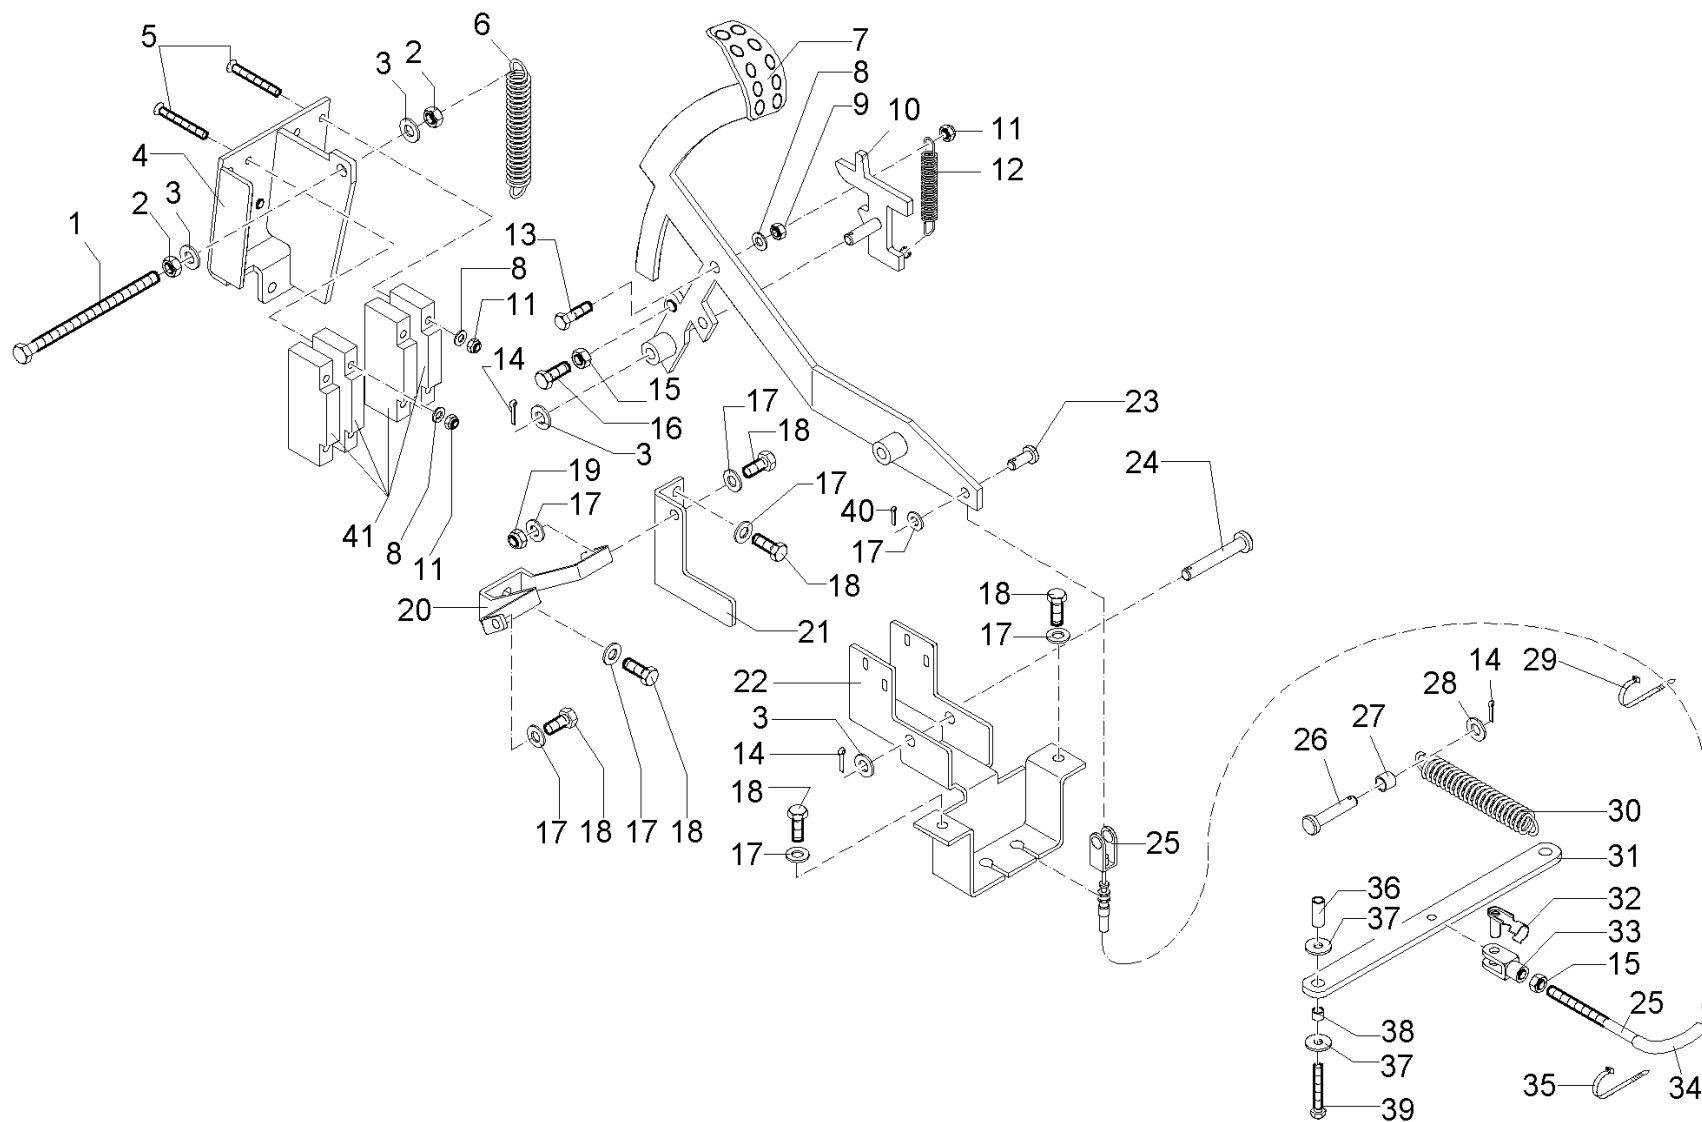

Verstellung Bürstenandruck / Brush pressure setting assy / Réglage de l'application des brosses

Verstellung Bürstenandruck / Brush pressure setting assy / Réglage de l'application des brosses

Pos.	Best. Nr. PN Ref.No.	Stk k. Qty. Qté.	Bezeichnung	Einh eit	Description	Unit Designation	Abmessungen Unité Measurement Mesurage	DIN / ISO	Bemerkungen Remarks Remarques
1	✓ 00964200		6kt.Schraube	ST	Hex.bolt	PC Vis à 6 pans	PCE M10x150-8.8 A3G	DIN 933	
2	✓ 00053360		6kt.Mutter	ST	Hex. Nut	PC Écrou à 6 pans	PCE M10-8 A3G	DIN 934	
3	✓ 00053760		Scheibe	ST	Washer	PC Washer	PCE A10,5-140HV-St A2G	DIN 125	
4	✓ 03003700		Winkel, vollst.	ST	Angle	PC Angle	PCE		
5	✓ 00127360		Senkschraube	ST	Countersunk screw	PC Vis à tête fraisée	PCE M6x50-4.8-H A2G	DIN 965	
6	✓ 01055930		Zugfeder	ST	Tension spring	PC Ressort de traction	PCE		
7	✓ 01055940		Pedal	ST	Pedal	PC Pédale	PCE		
8	✓ 00053730		Scheibe	ST	Washer	PC Washer	PCE A6,4-140HV-St A2G	DIN 125	
9	✓ 00053330		6kt.Mutter	ST	Hex. Nut	PC Écrou à 6 pans	PCE M6-8 A2G	DIN 934	
10	✓ 01055950		Schalthebel	ST	Switching lever	PC Levier de commande	PCE		
11	✓ 00051520		6kt.Mutter	ST	Hex. Nut	PC Écrou à 6 pans	PCE M6-6 A2G	DIN 985	
12	✓ 00055620		Zugfeder	ST	Tension spring	PC Ressort de traction	PCE		
13	✓ 00053040		6kt.Schraube	ST	Hex.bolt	PC Vis à 6 pans	PCE M6x30-8.8 A2G	DIN 933	
14	✓ 00553580		Splint	ST	Cotter pin	PC Goupille fendue	PCE 3,2x20-St A3G	ISO 1234	
15	✓ 00053350		6kt.Mutter	ST	Hex. Nut	PC Écrou à 6 pans	PCE M8-8 A2G	DIN 934	
16	✓ 00053100		6kt.Schraube	ST	Hexagon screw	PC Vis à 6 pans	PCE M8x25-8.8 A2G	DIN 933	
17	✓ 00053750		Scheibe	ST	Washer	PC Washer	PCE A8,4-140HV-St A2G	DIN 125	
18	✓ 00053090		6kt.Schraube	ST	Hexagon screw	PC Vis à 6 pans	PCE M8x20-8.8 A2G	DIN 933	
19	✓ 00051510		6kt.Mutter	ST	Hex. Nut	PC Écrou à 6 pans	PCE M8-8 A2G	DIN 985	
20	✓ 03003710		Haltebügel	ST	Locking bow	PC Etrier de fixation	PCE		
21	✓ 03003720		Haltewinkel	ST	Locking angle	PC Équerre de fixation	PCE		
22	✓ 01055960		Pedalhalterung	ST	Pedal mounting	PC Fixation de pédale	PCE 70984/01		
23	✓ 00055030		Bolzen	ST	Bolt	PC Boulon	PCE B8h11x20-St A3G	DIN 1444