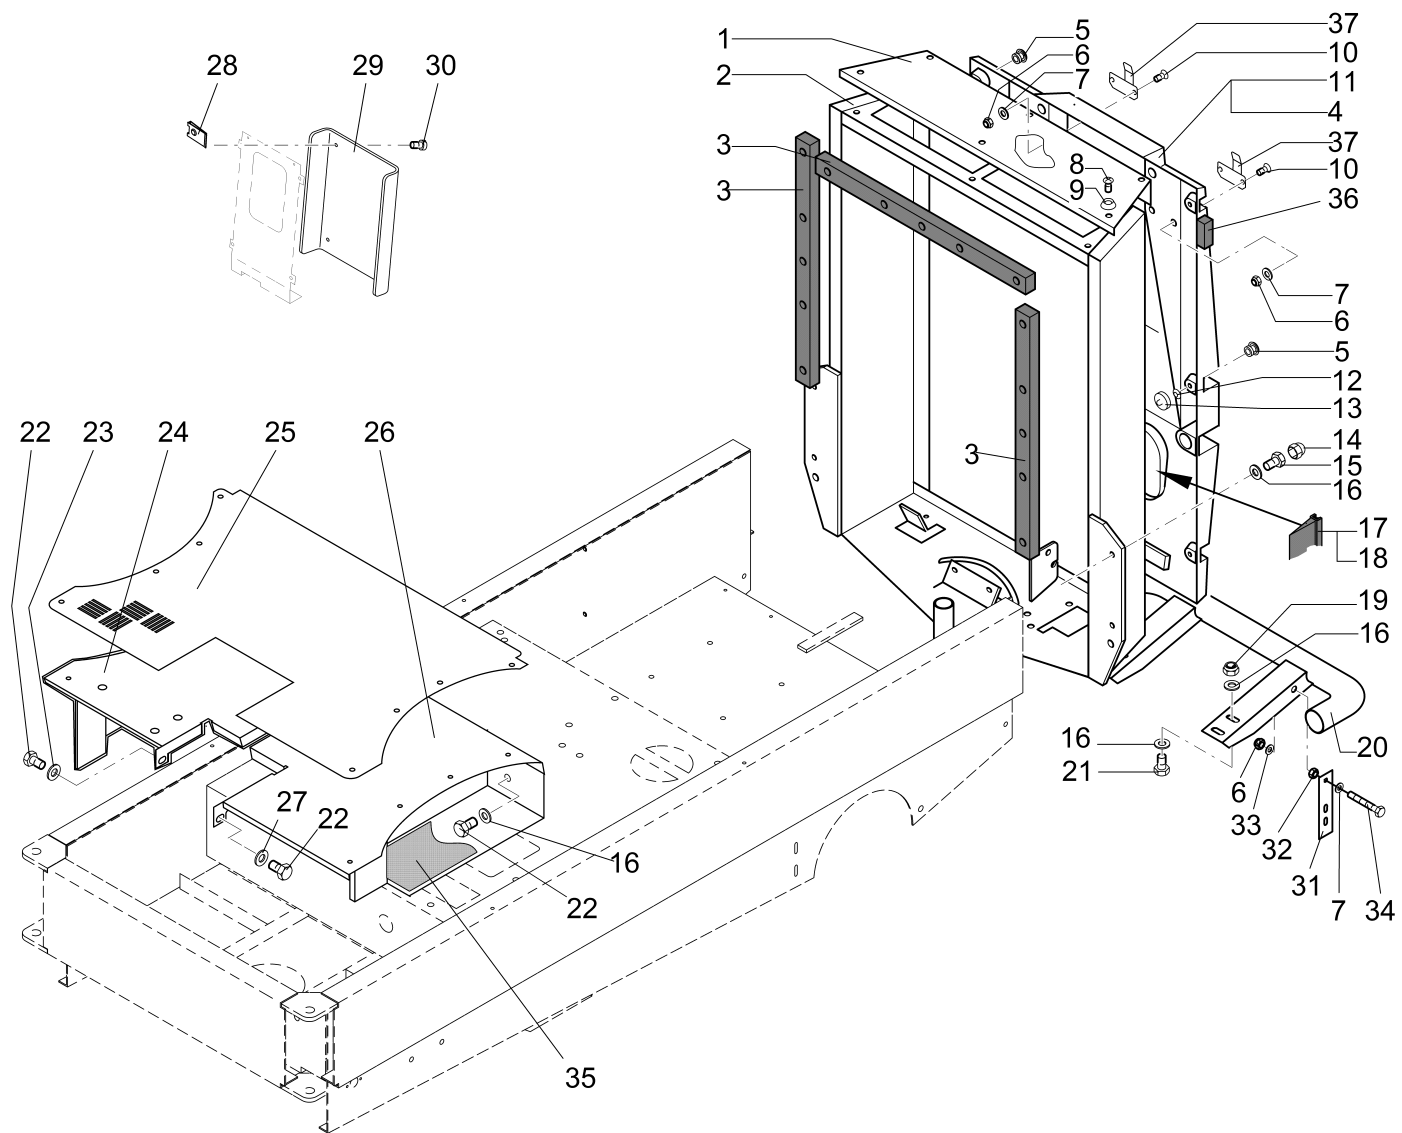

Rahmen / Frame / Cadre

Pos.	Best. Nr. PN Ref.No.	Stc k. Qty. Qté.	Bezeichnung	Einh eit	Description	Unit Designation	Abmessungen Unité Measurement Mesurage	DIN / ISO	Bemerkungen Remarks Remarques
1	✓ 03003340		Rahmen	ST	Frame	PC Cadre	PCE		
2	✓ 00072270		Sicherungsscheibe	ST	Thrust washer	PC Rondelle à fusible	PCE 20 verz.		
3	✓ 00741740		Bolzen	ST	Bolt	PC Boulon	PCE		
4	✓ 01057290		Abweisrolle	ST	Rejecting role	PC Bobine de rejet	PCE		
5	✓ 01055620		Halterung	ST	Mounting plate	PC Appui	PCE		
6	✓ 00864230		6kt.Schraube	ST	Hex.bolt	PC Vis à 6 pans	PCE M8x16-10.9 A2G	DIN 933	
7	✓ 00053750		Scheibe	ST	Washer	PC Washer	PCE A8,4-140HV-St A2G	DIN 125	
8	✓ 00902020		Kabelmuffe	ST	Cable sleeve	PC Manchon du câble	PCE 3984 29x33		
9	✓ 01073520		Schlauchtülle	ST	Hose nozzle	PC Douille de tuyau	PCE		
10	✓ 00134850		Blechschrabe	ST	Tapping screw	PC Vis de tôle	PCE ST3,5x9,5-C A2G	DIN 7981	
11	✓ 00121010		Kabelbinder	ST	Cable tie	PC Cravatte de câble	PCE PLT1M-M 2x110		
12	✓ 00780710		Schraubsockel	ST	Socket	PC Base de vissage	PCE TC 141		
13	✓ 00555440		Kabelmuffe	ST	Cable sleeve	PC Manchon du câble	PCE 470 0033