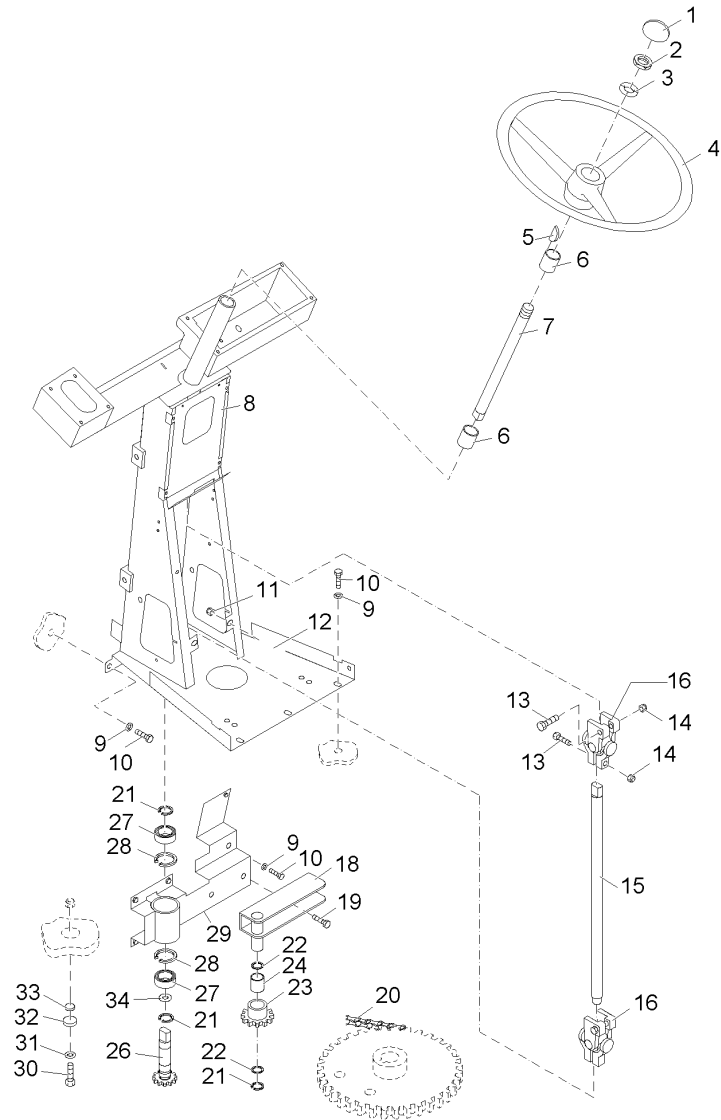

Lenkung / Steering assy / Direction

**Lenkung / Steering assy / Direction**

Pos.	Best. Nr. PN Ref.No.	Stc k. Qty. Qté.	Bezeichnung	Einh eit	Description	Unit Designation	Abmessungen Unité Measurement Mesurage	DIN / ISO	Bemerkungen Remarks Remarques
1	✓ 00852310		Abdeckkappe	ST	Cap	PC Bonnet	PCE A50.0/1		
2	✓ 00074350		6kt.Mutter	ST	Hex. Nut	PC Écrou à 6 pans	PCE M16x1,5-17H A3G	DIN 936	
3	✓ 00075290		Zahnscheibe	ST	Toothed washer	PC Rondelle à dents chevauchantes	PCE A16,5 A3G	DIN 6797	
4	✓ 00770220		Lenkrad	ST	Steering wheel	PC Volant	PCE D=356		
5	✓ 00153600		Scheibenfeder	ST	Woodruff key	PC Ressort à disque	PCE 5x7.5-ST50	DIN 6888	
6	✓ 00956130		Buchse	ST	Bushing	PC Douille	PCE		
7	✓ 01055820		Lenkwelle	ST	Steering shaft	PC Arbre de direction	PCE		
8	✓ 03003640		Turm, vollst.	ST	Frame, steering	PC Cadre	PCE		
9	✓ 00053750		Scheibe	ST	Washer	PC Washer	PCE A8,4-140HV-St A2G	DIN 125	
10	✓ 00053080		6kt.Schraube	ST	Hexagon screw	PC Vis à 6 pans	PCE M8x16 8.8 A2G	DIN 933	
11	✓ 00051500		6kt.Mutter	ST	Hex. Nut	PC Écrou à 6 pans	PCE M10-6 A2G	DIN 985	
12	✓ 00108590		Zylinderschraube	ST	Socket head screw	PC Socket head screw	PCE M10x20-8.8 A3G	DIN 912	
13	✓ 00054690		6kt.Schraube	ST	Hexagon screw	PC Vis à 6 pans	PCE M8x35-8.8 A2G	DIN 933	
14	✓ 00051510		6kt.Mutter	ST	Hex. Nut	PC Écrou à 6 pans	PCE M8-8 A2G	DIN 985	
15	✓ 01055830		Lenkwelle	ST	Steering shaft	PC Arbre de direction	PCE		
16	✓ 00746040		Kreuzgelenk	ST	Cardan joint	PC Joint de cardan	PCE		
18	✓ 03003650		Spannhebel	ST	Tension lever	PC Levier de tension	PCE		
19	✓ 00959310		6kt.Schraube	ST	Hex.bolt	PC Vis à 6 pans	PCE M8x20 W151-10.9 A2G		
20	✓ 01054930		Rollenkette	ST	Roller chain	PC Chaîne à rouleaux	PCE 08B-1X57 E	DIN 8187	
21	✓ 00054310		Sicherungsring	ST	Retaining ring	PC Circlip	PCE 20x1,2-phos.	DIN 471	
22	✓ 00153700		Pass-Scheibe	ST	Adjusting washer	PC Glace de passeport	PCE 20x28x1	DIN 988	
23	✓ 00701180		Kettenrad	ST	Chain wheel	PC Roue à chaîne	PCE		