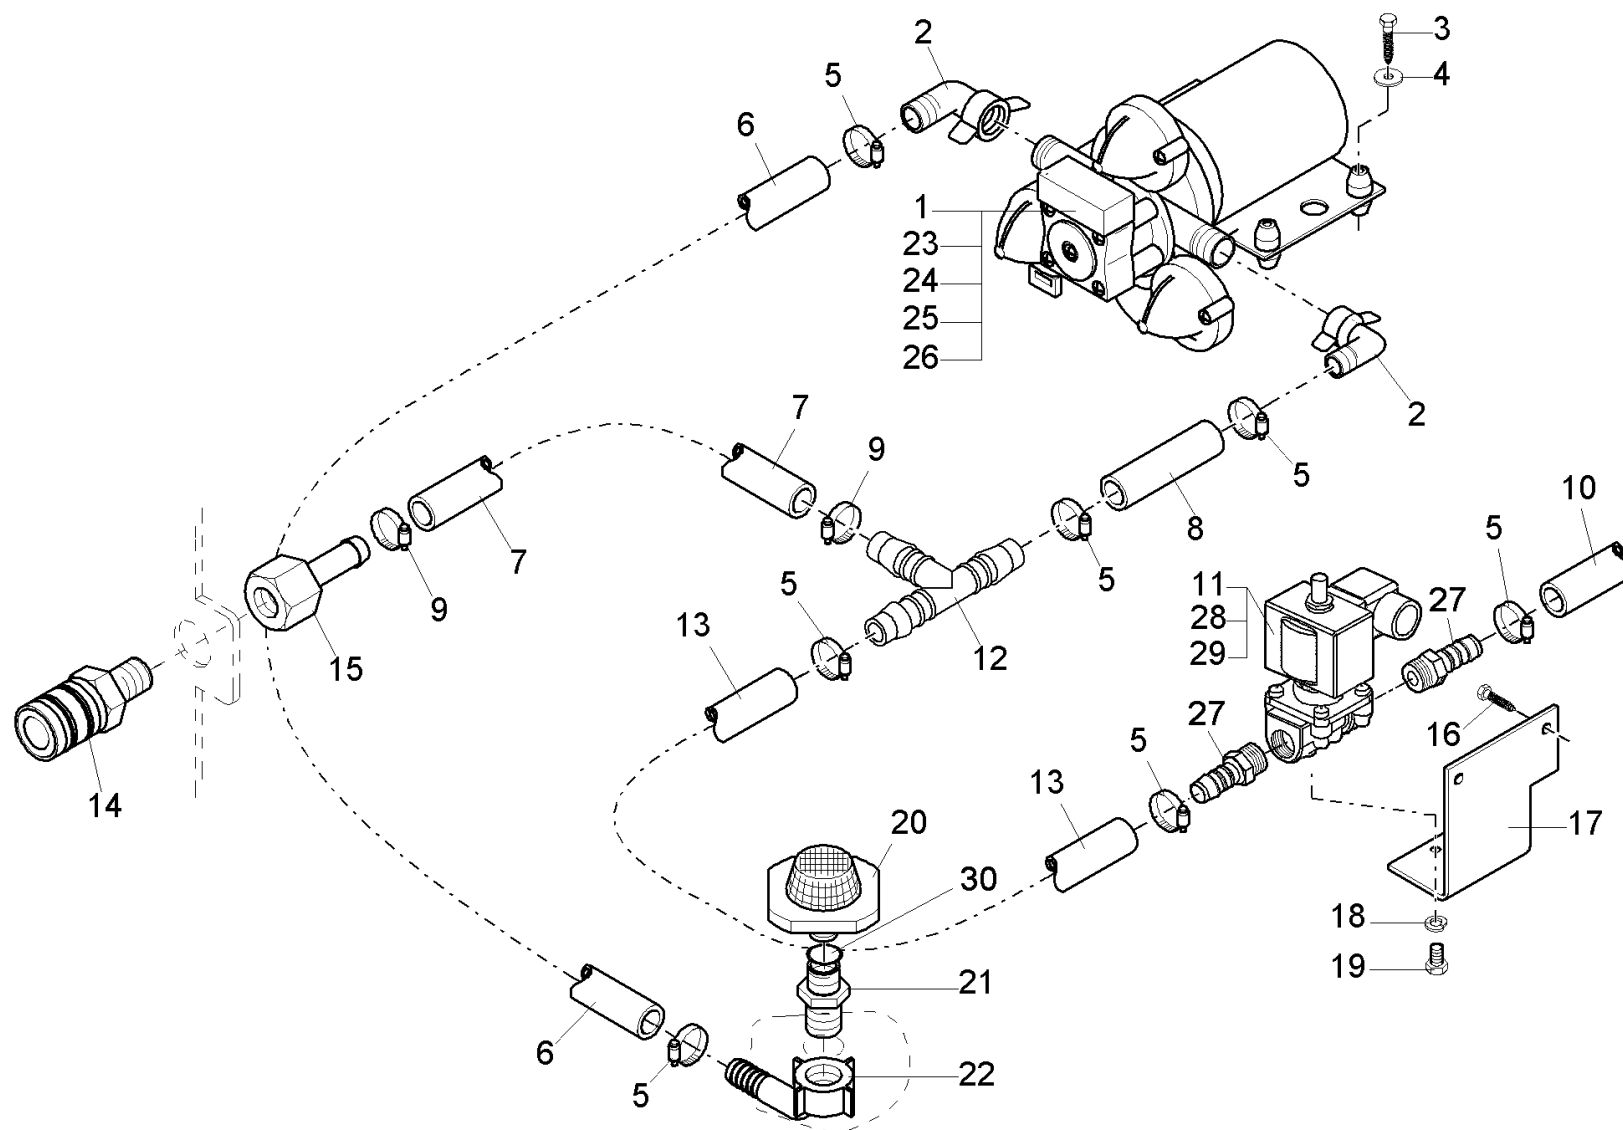

Index: 97122311-2

61

Deckel (Behälter) / Cover (hopper) / Couvercle (réservoir)

**Deckel (Behälter) / Cover (hopper) / Couvercle (réservoir)**

Pos.	Best. Nr. PN Ref.No.	Stk. k. Qty. Qté.	Bezeichnung	Einh. eit	Description	Unit Designation	Abmessungen Unité Measurement Mesurage	DIN / ISO	Bemerkungen Remarks Remarques
24	✓ 00872460		Senkschraube	ST	Countersunk screw	PC Vis à tête fraisée	PCE M6x16-8.8 A2G	DIN 7991	
25	✓ 00262200		Dichtung	ST	Seal	PC Joint	PCE		
26	✓ 01276190		Tankdeckel	ST	Tank cap	PC Couvercle de réservoir	PCE		grau