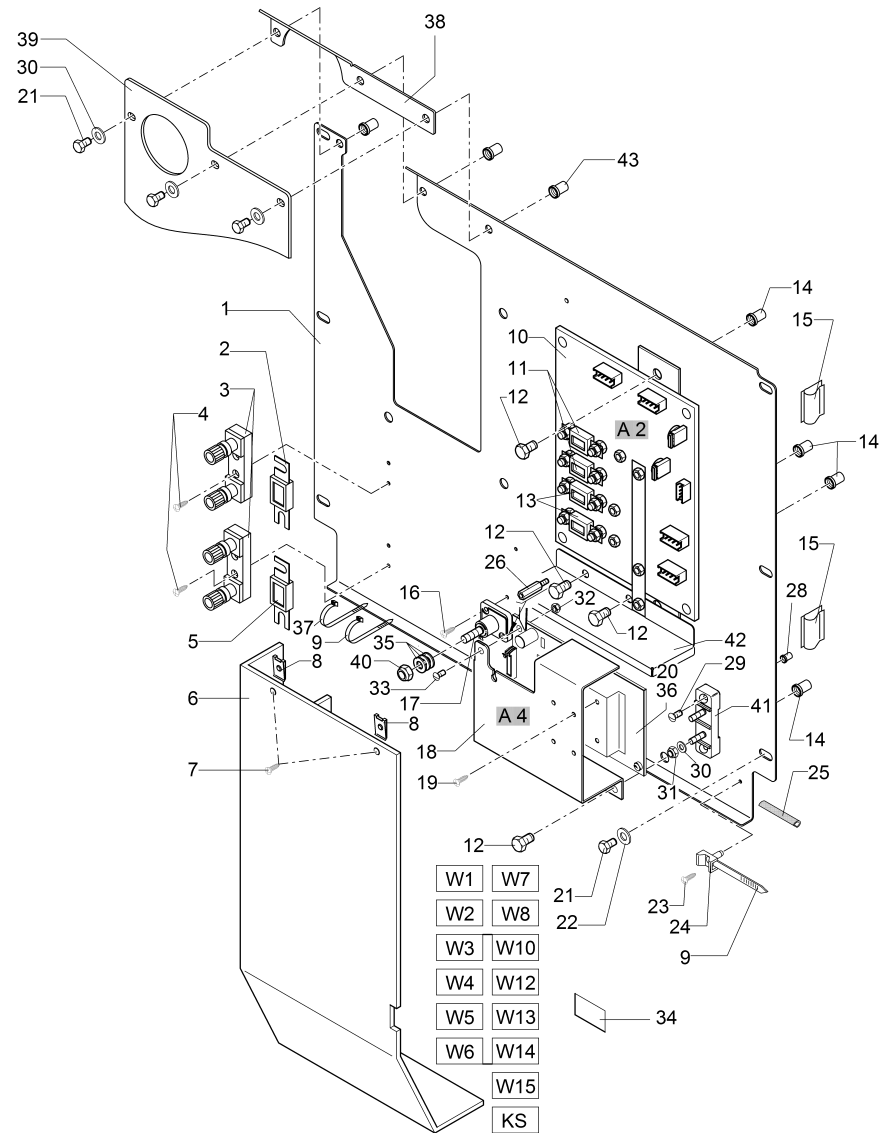

Elektrik (Teil 2) / Electric (Part 2) / Électrique (2ème partie)
(1999-09-01 -> 2013-05-31)