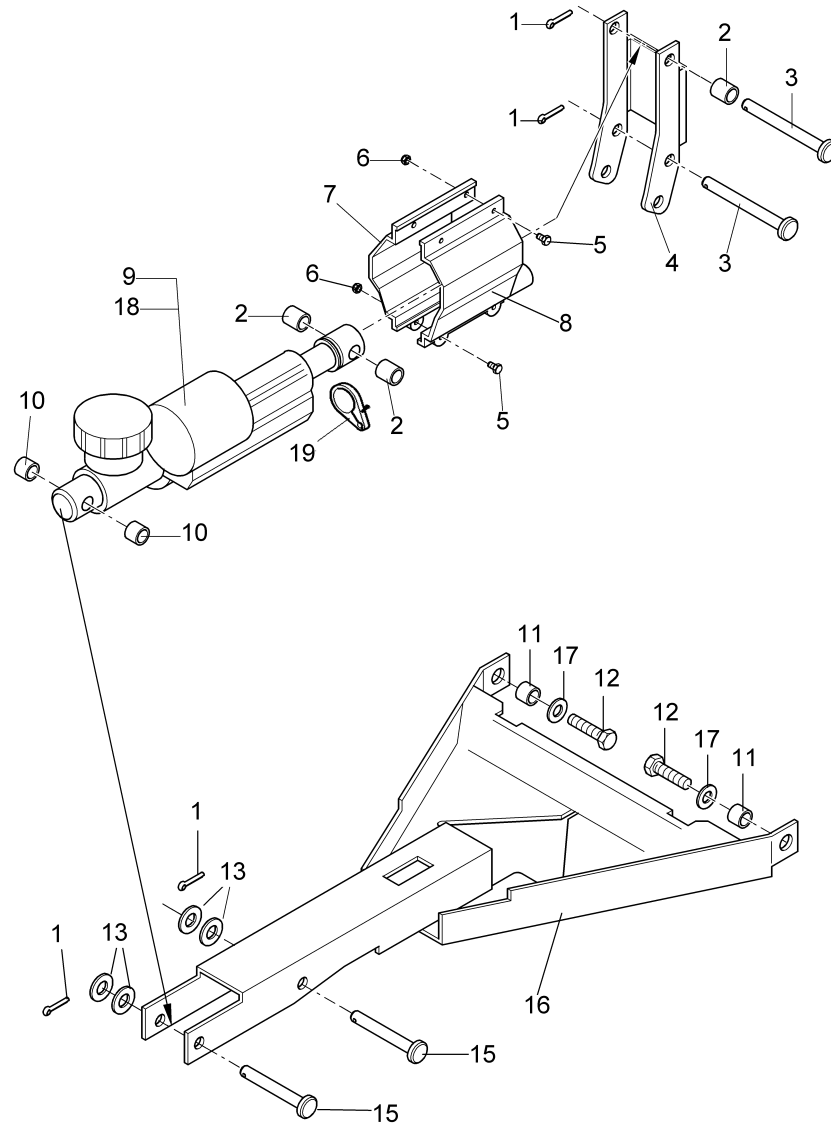

Bürstenaushebung / Brush lifting assy / Rélevage des brosses
(1999-09-01 -> ca.2004-04)

Bürstenaushebung / Brush lifting assy / Rélevage des brosses
(1999-09-01 -> ca.2004-04)

Pos.	Best. Nr. PN Ref.No.	Stc k. Qty. Qté.	Bezeichnung	Einh eit	Description	Unit Designation	Abmessungen Unité Measurement Mesurage	DIN / ISO	Bemerkungen Remarks Remarques
1	✓ 00553580	4	Splint	ST	Cotter pin	PC Goupille fendue	PCE 3,2x20-St A3G	ISO 1234	
2	✓ 00553660	3	Abstandsrohr	ST	Spreader tube	PC Tube de distance	PCE		
3	✓ 00879630	2	Bolzen	ST	Bolt	PC Boulon	PCE B12h11x85-St A3G	DIN 1444	
4	✓ 00742790	1	Hebel	ST	Lever	PC Levier	PCE 75544/01 (5x21=105)		
5	✓ 00523520	4	6kt.Schraube	ST	Hex.bolt	PC Vis à 6 pans	PCE M4x16-8.8 A2G	DIN 933	
6	✓ 00133830	4	6kt.Mutter	ST	Hex. Nut	PC Écrou à 6 pans	PCE M4-6 A2G	DIN 985	
7	✓ 00743690	1	Abdeckhaube	ST	Dust cover	PC Couverture	PCE		
8	✓ 00743700	1	Abdeckhaube	ST	Dust cover	PC Couverture	PCE		
9	✓ 00511640	1	Hubspindeltrieb	ST	Regulating motor	PC Unité de réglable	PCE		
10	✓ 00523340	2	Rohr	ST	Pipe	PC Tube	PCE		
11	✓ 00865090	2	Rohr	ST	Pipe	PC Tube	PCE		
12	✓ 00053110	6	6kt.Schraube	ST	Hexagon screw	PC Vis à 6 pans	PCE M8x30-8.8 A2G	DIN 933	
13	✓ 00053770	4	Scheibe	ST	Washer	PC Washer	PCE A13-140HV-St A2G	DIN 125	
15	✓ 00851560	1	Bolzen	ST	Bolt	PC Boulon	PCE B12h11x65x59,5-St A3G	DIN 1444	
16	✓ 01072770	1	Halter, kpl.	ST	Support, cpl.	PC Support, cpl.	PCE		
17	✓ 00053750	2	Scheibe	ST	Washer	PC Washer	PCE A8,4-140HV-St A2G	DIN 125	
18	✓ 00874670	2	Mikroschalter mit Diode	ST	Micro switch with diode	PC Microrupteur avec la diode	PCE LSD 30		
19	✓ 00962620	1	Klemme	ST	Clamp	PC Collier	PCE