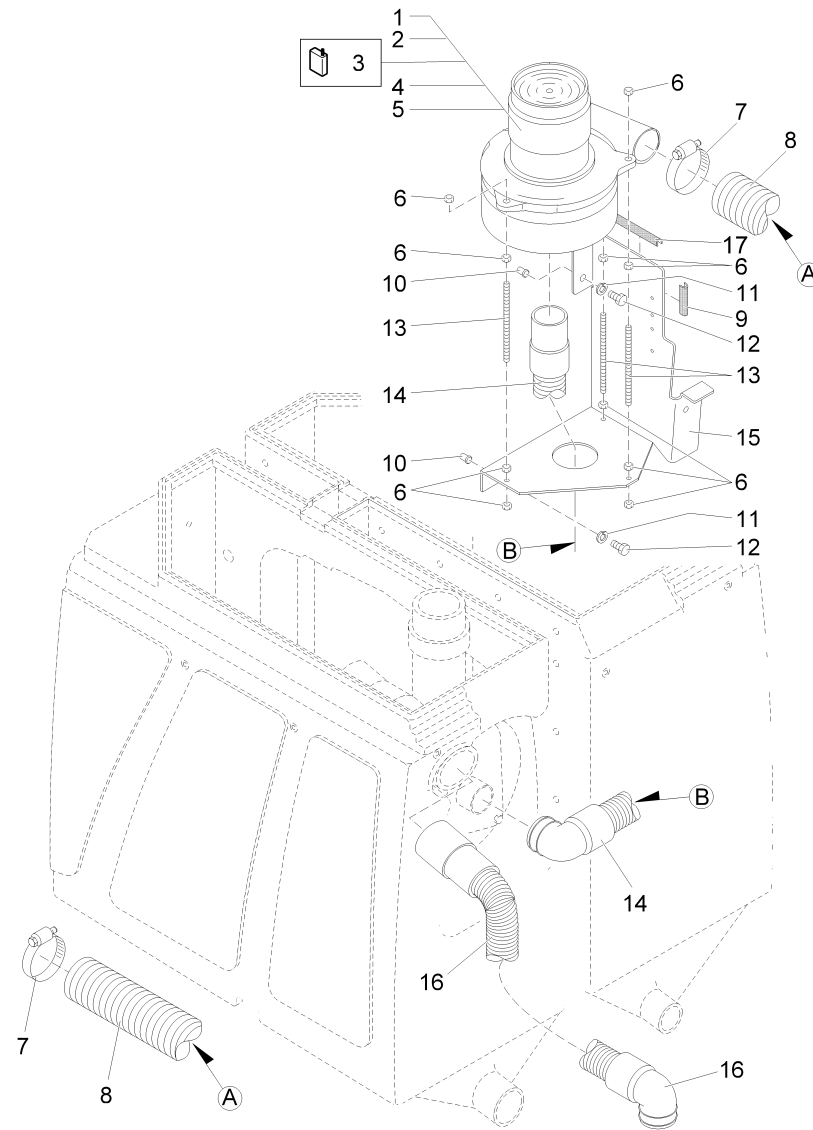

Absaugung (Behälter) / Suck-off system (hopper) / Evacuation (réservoir)

Absaugung (Behälter) / Suck-off system (hopper) / Evacuation (réservoir)

Pos.	Best. Nr. PN Ref.No.	Stc k. Qty. Qté.	Bezeichnung	Einh eit	Description	Unit Designation	Abmessungen Unité Measurement Mesurage	DIN / ISO	Bemerkungen Remarks Remarques
1	✓ 00543510	1	Saugmotor	ST	Induction engine	PC Moteur d'aspiration	PCE 24V 3-stufig		
2	✓ 00904050	1	Ringkern	ST	Toroidal core	PC Grain à bague	PCE		
3	✓ 00048840	2	Kohlebürste	ST	Carbon brush	PC Brosse de charbon	PCE		
4	✓ 00903190	1	Flachstecker	ST	Tab	PC Prise de courant	PCE 6,3/1,5-2,5		
5	✓ 00903180	1	ST-Gehäuse	ST	Male-housing	PC Boîte mâle	PCE 2-pol FASTIN-ON 6,3		
6	✓ 00053330	12	6kt.Mutter	ST	Hex. Nut	PC Écrou à 6 pans	PCE M6-8 A2G	DIN 934	
7	✓ 00732130	2	Schlauchschelle	ST	Hose clamp	PC Hose clamp	PCE A-40-60x 9-W1-2	DIN 3017	
8	✓ 00340990	1	Abluftschlauch	ST	Exhaust air hose	PC Tuyau d'air d'échappement	PCE		
9	✓ 00721090	40 mm	Kantenschutz	M	Edge protection	M Protection d'affilage	M 1,0-2,0 schwarz		
10	✓ 00552770	3	Nietmutter	ST	Rivet nut	PC Écrou à rivet	PCE M8-R Universal		
11	✓ 00053410	3	Federring	ST	Lock washer	PC Rondelle frein	PCE A8-MP-VERZ., W-Chrom.	DIN 128	
12	✓ 00053080	3	6kt.Schraube	ST	Hexagon screw	PC Vis à 6 pans	PCE M8x16 8.8 A2G	DIN 933	
13	✓ 01075960	3	Gewindebolzen	ST	threaded bolt	PC Tige filetée	PCE AM6x115-8.8-A2G	DIN 976-1	
14	✓ 00360840	1	Schlauch	ST	Hose	PC Tuyau	PCE		
15	✓ 00712130	1	Halter	ST	Support	PC Support	PCE 70655/01		
16	✓ 01079310	1	Schlauch, vollst.	ST	Hose	PC Tuyau	PCE		
17	✓ 00721090	10 0 mm	Kantenschutz	M	Edge protection	M Protection d'affilage	M 1,0-2,0 schwarz