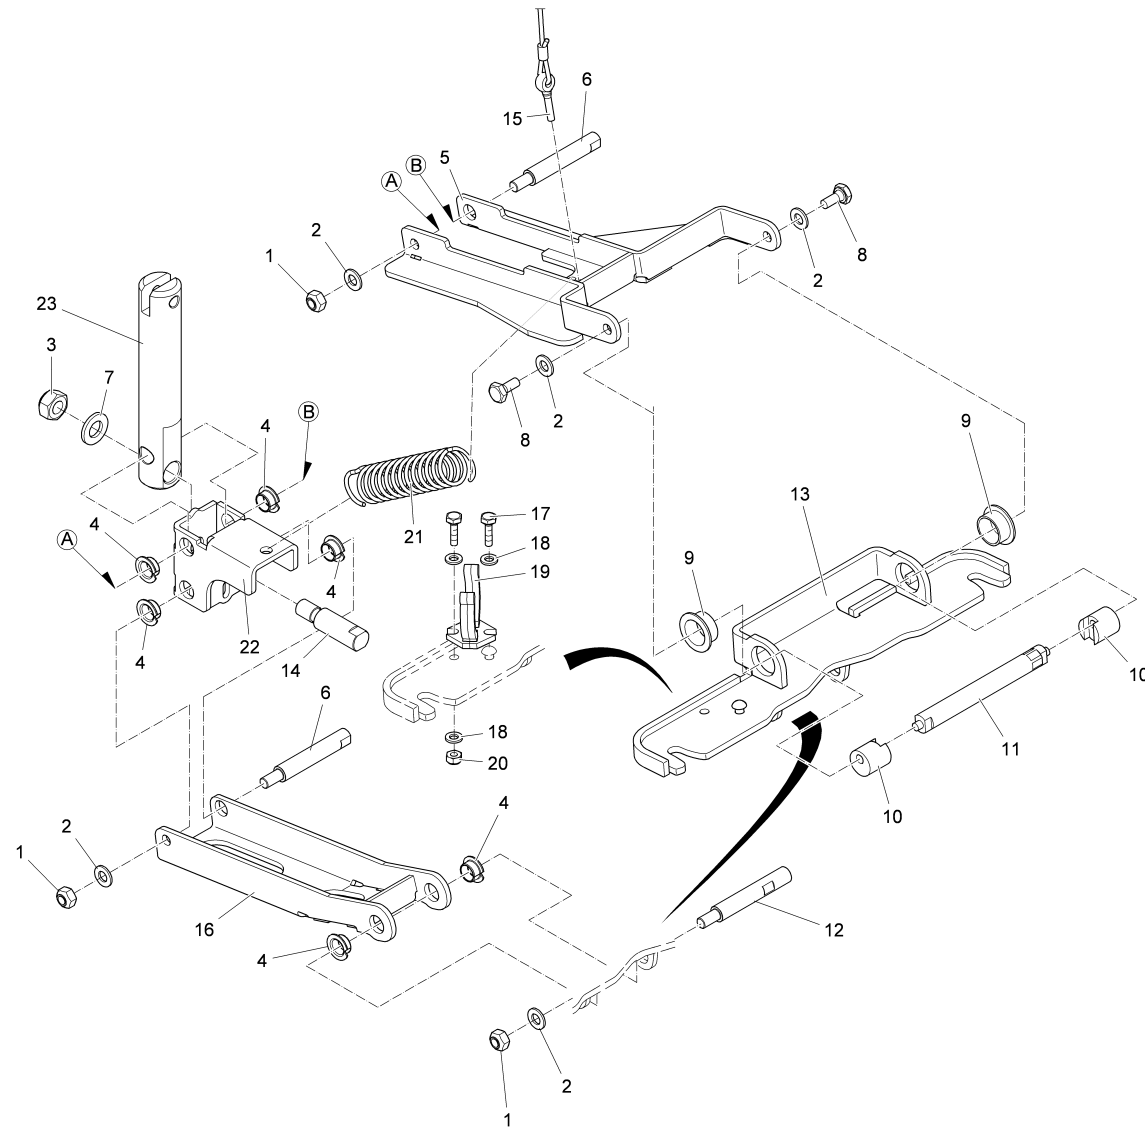

Aushebung / Lifting / Relevage
(2009-02-15 ->)

Aushebung / Lifting / Relevage
(2009-02-15 ->)

Pos.	Best. Nr. PN Ref.No.	Stk k. Qty. Qté.	Bezeichnung	Einh eit	Description	Unit Designation	Abmessungen Unité Measurement Mesurage	DIN / ISO	Bemerkungen Remarks Remarques
1	✓ 00051510	3	6kt.Mutter	ST	Hex. Nut	PC Écrou à 6 pans	PCE M8-8 A2G	DIN 985	
2	✓ 00053750	5	Scheibe	ST	Washer	PC Washer	PCE A8,4-140HV-St A2G	DIN 125	
3	✓ 00051490	1	6kt.Mutter	ST	Hex. Nut	PC Écrou à 6 pans	PCE M12-6 A3G	DIN 985	
4	✓ 01171330	6	Gleitlagerbuchse	ST	Slide bearing bush	PC Douille d' palier à glissement	PCE AMV BV-12x14x20-7		
5	✓ 01178370	1	Winkel, vollst.	ST	Angle	PC Angle	PCE		
6	✓ 01178380	2	Gewindebolzen	ST	Threaded bolt	PC Boulon fileté	PCE		
7	✓ 00053770	1	Scheibe	ST	Washer	PC Washer	PCE A13-140HV-St A2G	DIN 125	
8	✓ 01071740	2	6kt.Schraube	ST	Hex.bolt	PC Vis à 6 pans	PCE M8X16-A2	DIN 933	
9	✓ 01130470	2	Gleitlagerbuchse	ST	Slide bearing bush	PC Douille à coussinet	PCE		
10	✓ 01171370	2	Exzenter	ST	Eccentric cam	PC Exentrique	PCE		
11	✓ 01171360	1	Welle	ST	Shaft	PC Arbre	PCE		
12	✓ 01171540	1	Gewindebolzen	ST	Threaded bolt	PC Boulon fileté	PCE		
13	✓ 01171310	1	Blech, vollst.	ST	Sheet metal	PC Tôle	PCE		
14	✓ 01178390	1	Gewindebolzen	ST	Threaded bolt	PC Boulon fileté	PCE		
15	✓ 01079980	1	Seilzug	ST	Linkage	PC Câble d' traction	PCE		
16	✓ 01178400	1	Strebe	ST	Truss	PC Potence	PCE 70391/01 **		
17	✓ 00053020	1	6kt.Schraube	ST	Hexagon screw	PC Vis à 6 pans	PCE M6x20-8.8 A2G	DIN 933	
18	✓ 00053730	2	Scheibe	ST	Washer	PC Washer	PCE A6,4-140HV-St A2G	DIN 125	
19	✓ 01078120	1	Schlauchhalter	ST	Hose support	PC Support d' tuyau	PCE		
20	✓ 00051520	1	6kt.Mutter	ST	Hex. Nut	PC Écrou à 6 pans	PCE M6-6 A2G	DIN 985	
21	✓ 01078150	1	Zugfeder	ST	Tension spring	PC Ressort à tension	PCE		
22	✓ 01178410	1	Gelenkteil	ST	Round part	PC Articulation	PCE 75480/01 ** (5x29=145)