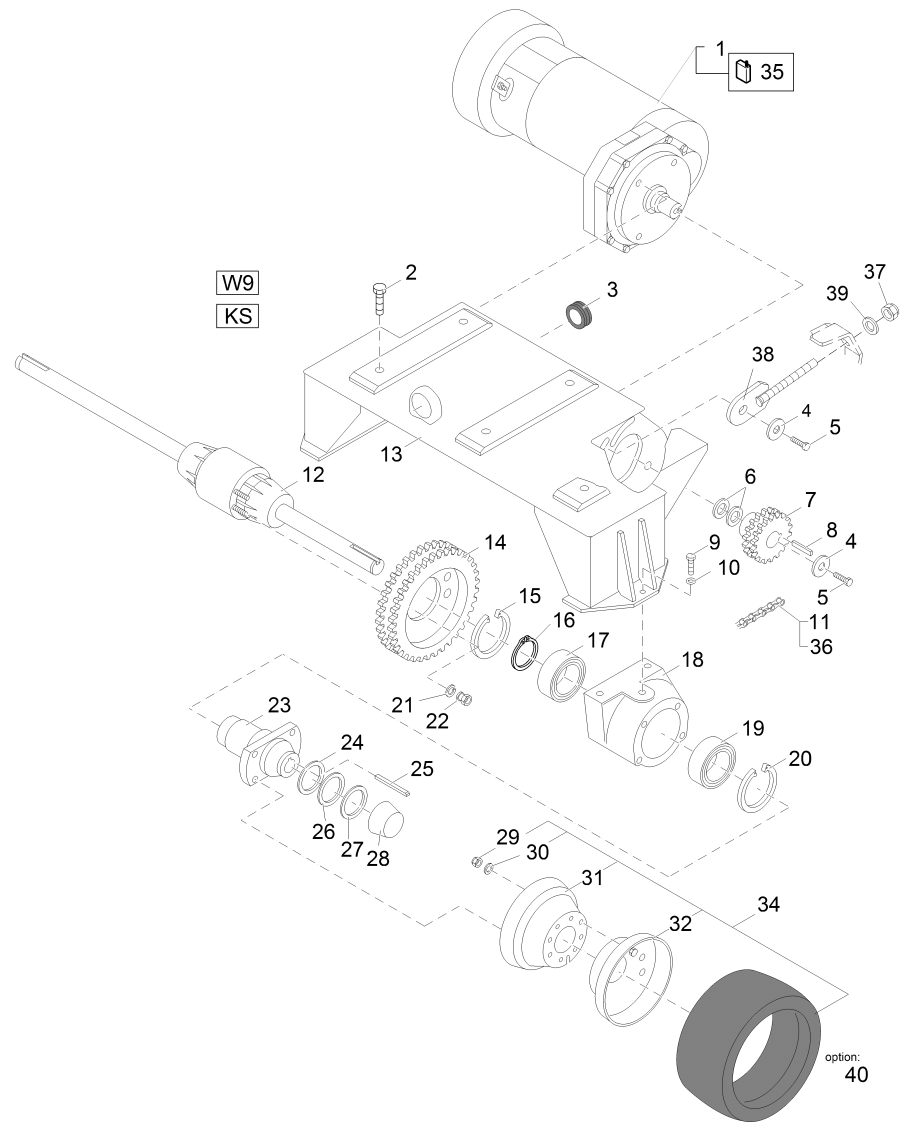

Fahrtrieb / Travel drive / Commande de marche
(1999-09-01 -> 2008-06-14)

Fahrtrieb / Travel drive / Commande de marche
(1999-09-01 -> 2008-06-14)

Pos.	Best. Nr. PN Ref.No.	Stk k. Qty. Qté.	Bezeichnung	Einh eit	Description	Unit Designation	Abmessungen Unité Measurement Mesurage	DIN / ISO	Bemerkungen Remarks Remarques
1	✓ 00671800	1	Motor	ST	Engine	PC Moteur	PCE 24V/700W		
2	✓ 00959310	4	6kt.Schraube	ST	Hex.bolt	PC Vis à 6 pans	PCE M8x20 W151-10.9 A2G		
3	✓ 01073520	1	Schlauchtülle	ST	Hose nozzle	PC Douille de tuyau	PCE		
4	✓ 00879170	8	Scheibe	ST	Washer	PC Rondelle	PCE		
5	✓ 00131730	4	6kt.Schraube	ST	Hex.bolt	PC Vis à 6 pans	PCE M8x20-8.8 A2G (selbsts.)		
6	✓ 00053810	2	Scheibe	ST	Washer	PC Washer	PCE A21-140HV-St A2G	DIN 125	
7	✓ 00901570	1	Kettenrad	ST	Chain wheel	PC Roue à chaîne	PCE		
8	✓ 00059480	1	Passfeder	ST	Feather key	PC Plume de passeport	PCE		
9	✓ 00053090	6	6kt.Schraube	ST	Hexagon screw	PC Vis à 6 pans	PCE M8x20-8.8 A2G	DIN 933	
10	✓ 00740090	6	Sperrkantscheibe	ST	Detent edged washer	PC Detent edged washer	PCE SKM-8-8.8 dac		
11	✓ 01054860	1	Rollenkette	ST	Roller chain	PC Chaîne à rouleaux	PCE 06B-2x69 E	DIN 8187	
12	✓ 01055900	1	Differentialachse	ST	Differential axle	PC Axe de différentiel	PCE		
13	✓ 01074060	1	Lagerbock	ST	Bearing frame	PC Logement en bloc	PCE		
14	✓ 00291960	1	Kettenrad	ST	Chain wheel	PC Roue à chaîne	PCE		
15	✓ 00121720	2	Sicherungsring	ST	Retaining ring	PC Circlip	PCE 62x2 phos.	DIN 472	
16	✓ 00043560	2	Sicherungsring	ST	Retaining ring	PC Circlip	PCE 35x1,5-phos.	DIN 471	
17	✓ 00731210	2	Rillenkugellager	ST	Deep groove ball bearing	PC Roulement à billes rigides	PCE 6007-2RS	DIN 625	
18	✓ 00861650	2	Gehäuse	ST	Housing	PC Boîtier	PCE		
19	✓ 00029750	2	Rillenkugellager	ST	Deep groove ball bearing	PC Roulement à billes rigides	PCE 6008-2RS	DIN 625	
20	✓ 00137320	2	Sicherungsring	ST	Retaining ring	PC Circlip	PCE 68x2,5 phos.	DIN 472	
21	✓ 00127680	4	Federring	ST	Lock washer	PC Rondelle frein	PCE 12 A3G	DIN 7980