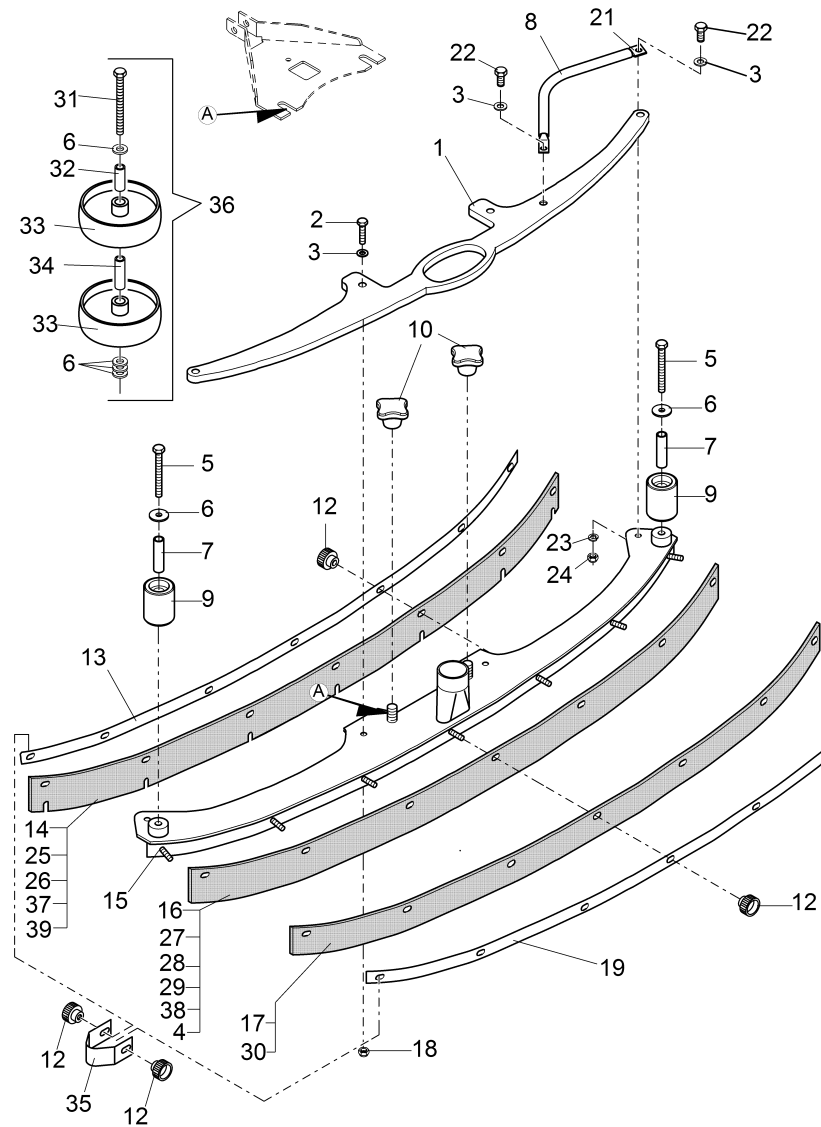

Naßsaugfuss 110 cm / Squeegee 110 cm / Suceur humide 110 cm

Naßsaugfuss 110 cm / Squeegee 110 cm / Suceur humide 110 cm

Pos.	Best. Nr. PN Ref.No.	Stk k. Qty. Qté.	Bezeichnung	Einh eit	Description	Unit Designation	Abmessungen Unité Measurement Mesurage	DIN / ISO	Bemerkungen Remarks Remarques
23	✓ 00053410	1	Federring	ST	Lock washer	PC Rondelle frein	PCE A8-MP-VERZ., W-Chrom.	DIN 128	
24	✓ 00046500	1	6kt.Mutter	ST	Hex. Nut	PC Écrou à 6 pans	PCE BM8-04 A2G	DIN 439	
25	✓ 00442480	1	Dichtleiste vorn, ölbeständig	ST	Sealing strip front, resistant to oil	PC Bord d' étanchéité avantdurables d'huiles	PCE		
26	✓ 01050370	1	Dichtleiste, vorn, hoch	ST	Sealing strip, front, high	PC Bord d' étanchéité, avant	PCE		
27	✓ 00442440	1	Dichtleiste hinten, ölbeständig	ST	Sealing strip rear, resistant to oil	PC Bord d' étanchéité arrière, durables d'huiles	PCE		
28	✓ 00442540	1	Dichtleiste, hinten, weich	ST	Sealing strip, rear, soft	PC Bord d' étanchéité, arrière	PCE		
29	✓ 01050380	1	Dichtleiste, hinten, hoch	ST	Sealing strip, rear, high	PC Bord d' étanchéité, arrière	PCE		
30	✓ 00442460	1	Stützleiste, ölbeständig	ST	Supporting border, resistant to oil	PC Lisiere d'etancheite, durables d'huiles	PCE		
31	✓ 00746390	2	6kt.Schraube	ST	Hex.bolt	PC Vis à 6 pans	PCE M8x90-8.8 A2G	DIN 933	
32	✓ 00047560	2	Distanzrohr	ST	Distance tube	PC Entretoise de écartement	PCE		
33	✓ 01050750	4	Polyamidrad	ST	Wheel	PC Roue	PCE		
34	✓ 00974250	2	Distanzstück	ST	Spacer piece	PC Pièce de distance	PCE		
35	✓ 01050760	2	U-Bügel	ST	U-bow	PC Etrier-U	PCE		
36	✓ 01050530	1	Nachrüstsatz Saugfuss	ST	Retool set squeegee	PC Kit de modification	PCE		
37	✓ 01075930	1	Schlitzleiste PUR	ST	Slot strip PUR	PC Bord avec bride PUR	PCE 110cm		
38	✓ 01075940	1	Dichtleiste hinten PUR	ST	Sealing strip rear PUR	PC Bord d' étanchéité arrière, PUR	PCE 110cm		
39	✓ 01077020	1	Dichtleiste vorn	ST	Sealing strip front	PC Bord d' étanchéité avant	PCE		

Index: 97043707

89