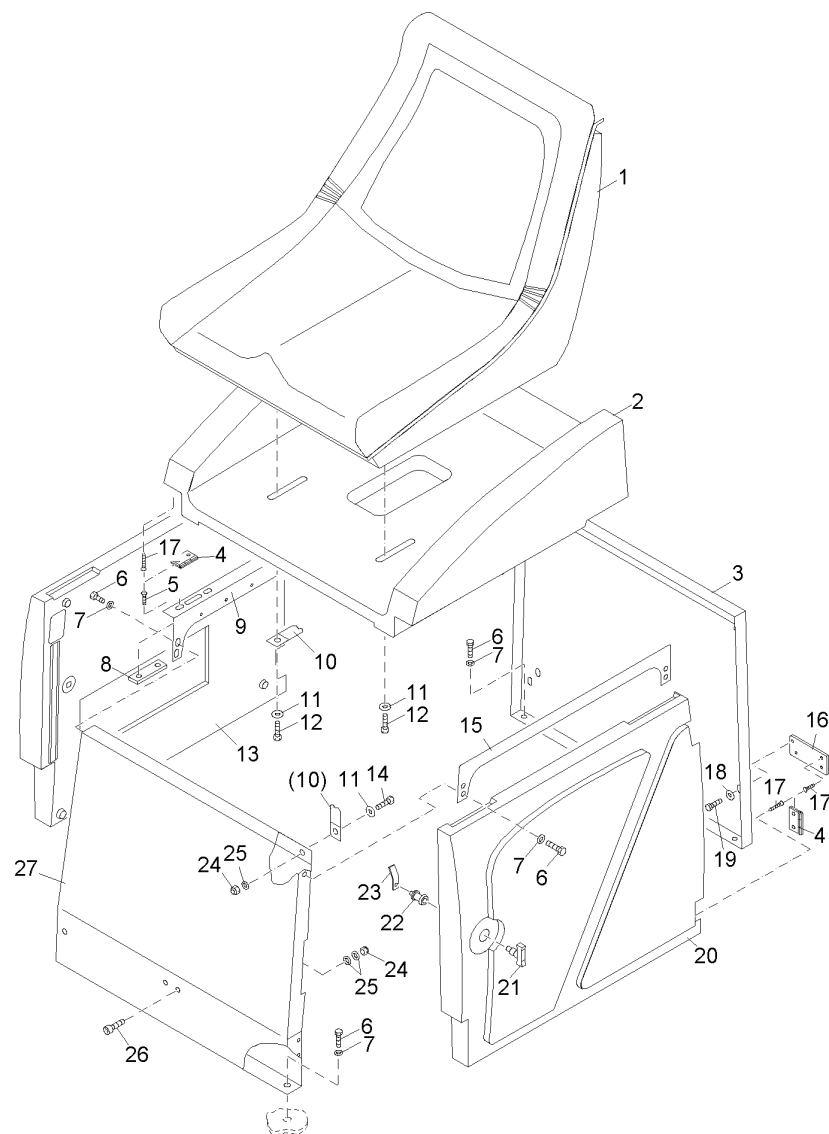

Fahrersitz mit Verkleidung / Driver's seat with covering / Siège avec revêtement

Fahrersitz mit Verkleidung / Driver's seat with covering / Siège avec revêtement

Pos.	Best. Nr. PN Ref.No.	Stc k. Qty. Qté.	Bezeichnung	Einh eit	Description	Unit Designation	Abmessungen Unité Measurement Mesurage	DIN / ISO	Bemerkungen Remarks Remarques
24	✓ 00051510		6kt.Mutter	ST	Hex. Nut	PC Écrou à 6 pans	PCE M8-8 A2G	DIN 985	
25	✓ 00053750		Scheibe	ST	Washer	PC Washer	PCE A8,4-140HV-St A2G	DIN 125	
26	✓ 00154410		Zylinderschraube	ST	Cylinder head screw	PC Vis de cylindre	PCE M8x16-8.8 A2G	DIN 912	
27	✓ 03003630		Vorderwand	ST	Front wall	PC Paroi devant	PCE