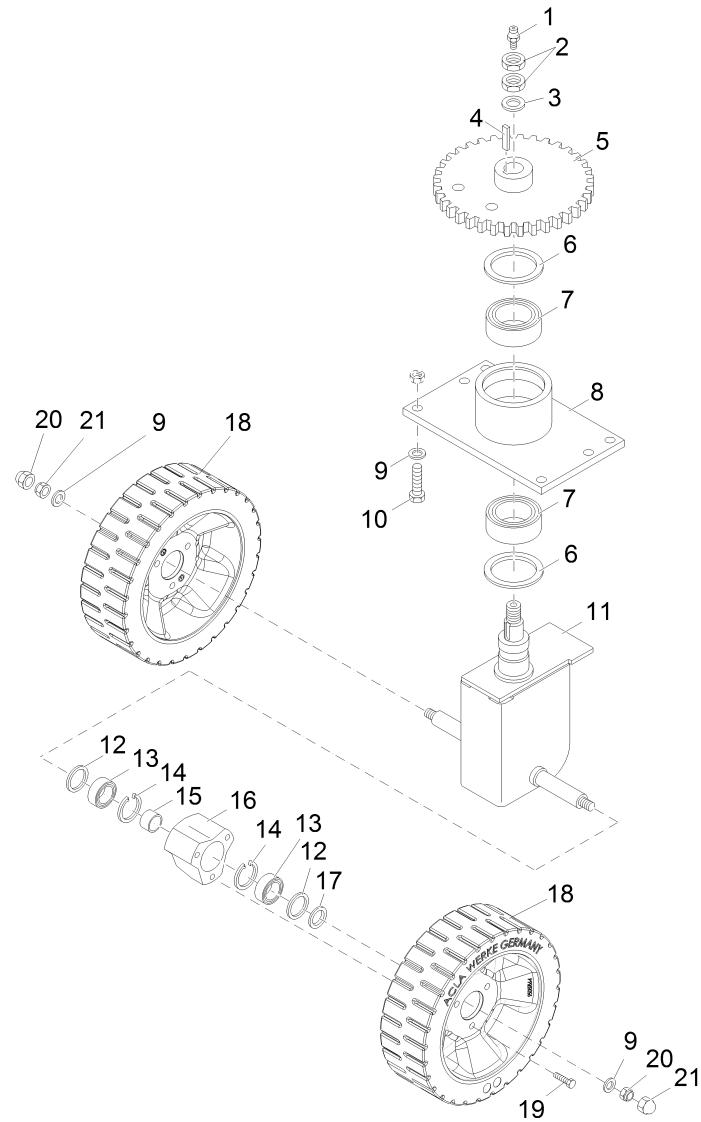

Vorderräder / Front Wheel / Roue's avant
(2008-06-01 ->)

**Vorderräder / Front Wheel / Roue's avant
(2008-06-01 ->)**

Pos.	Best. Nr. PN Ref.No.	Stc k. Qty. Qté.	Bezeichnung	Einh eit	Description	Unit Designation	Abmessungen Unité Measurement Mesurage	DIN / ISO	Bemerkungen Remarks Remarques
1	✓ 00045910	1	Kegelschmiernippel	ST	Lubricating nipple	PC Lubricating nipple	PCE AM6-5.8 A2G	DIN 71412	
2	✓ 00736010	2	6kt.Mutter	ST	Hex. Nut	PC Écrou à 6 pans	PCE M18x1,5-17H A3G	DIN 936	
3	✓ 00053800	1	Scheibe	ST	Washer	PC Rondelle	PCE A19-140HV-St A2G	DIN 125	
4	✓ 00747530	1	Passfeder	ST	Feather key	PC Plume de passeport	PCE B8x7x20 St50	DIN 6885	
5	✓ 00752520	1	Kettenradscheibe	ST	Chain wheel washer	PC Roue à chaîne	PCE		
6	✓ 00746270	2	Nilos-Ring	ST	Ring	PC Anneau	PCE 302 08AV		
7	✓ 00137930	2	Kegelrollenlager	ST	Cone roller bearing	PC Palier	PCE 302 08	DIN 720	
8	✓ 03003670	1	Lagerbock	ST	Bearing frame	PC Logement en bloc	PCE		
9	✓ 00053770	6	Scheibe	ST	Washer	PC Washer	PCE A13-140HV-St A2G	DIN 125	
10	✓ 00053200	4	6kt.Schraube	ST	Hex.bolt	PC Vis à 6 pans	PCE M12x30-8.8 A3G	DIN 933	
11	✓ 01054850	1	Radträger	ST	Wheel trunk	PC Support de roue	PCE		
12	✓ 00702470	4	Nilos-Ring	ST	Ring	PC Anneau	PCE 6004 ZAV		
13	✓ 00046250	4	Rillenkugellager	ST	Deep groove ball bearing	PC Roulement à billes rigides	PCE 6004-2RSH	DIN 625	
14	✓ 00154440	4	Sicherungsring	ST	Retaining ring	PC Circlip	PCE 42x1,75 phos.	DIN 472	
15	✓ 00928140	2	Buchse	ST	Bushing	PC Douille	PCE		
16	✓ 00928130	2	Radnabe	ST	Gear hub	PC Moyeu de roue	PCE		
17	✓ 00928150	2	Ring	ST	Ring	PC Anneau	PCE		
18	✓ 01071220	2	Rad, vollst.	ST	Wheel	PC Roue	PCE		
19	✓ 01171260	6	6kt.Schraube	ST	Hexagon screw	PC Vis à 6 pans	PCE M8x20 W158-100-A2G		
20	✓ 00051490	2	6kt.Mutter	ST	Hex. Nut	PC Écrou à 6 pans	PCE M12-6 A3G	DIN 985	
21	✓ 01031540	2	Schutzkappe	ST	protection cap	PC	PCE SW-19-2-G15 SW