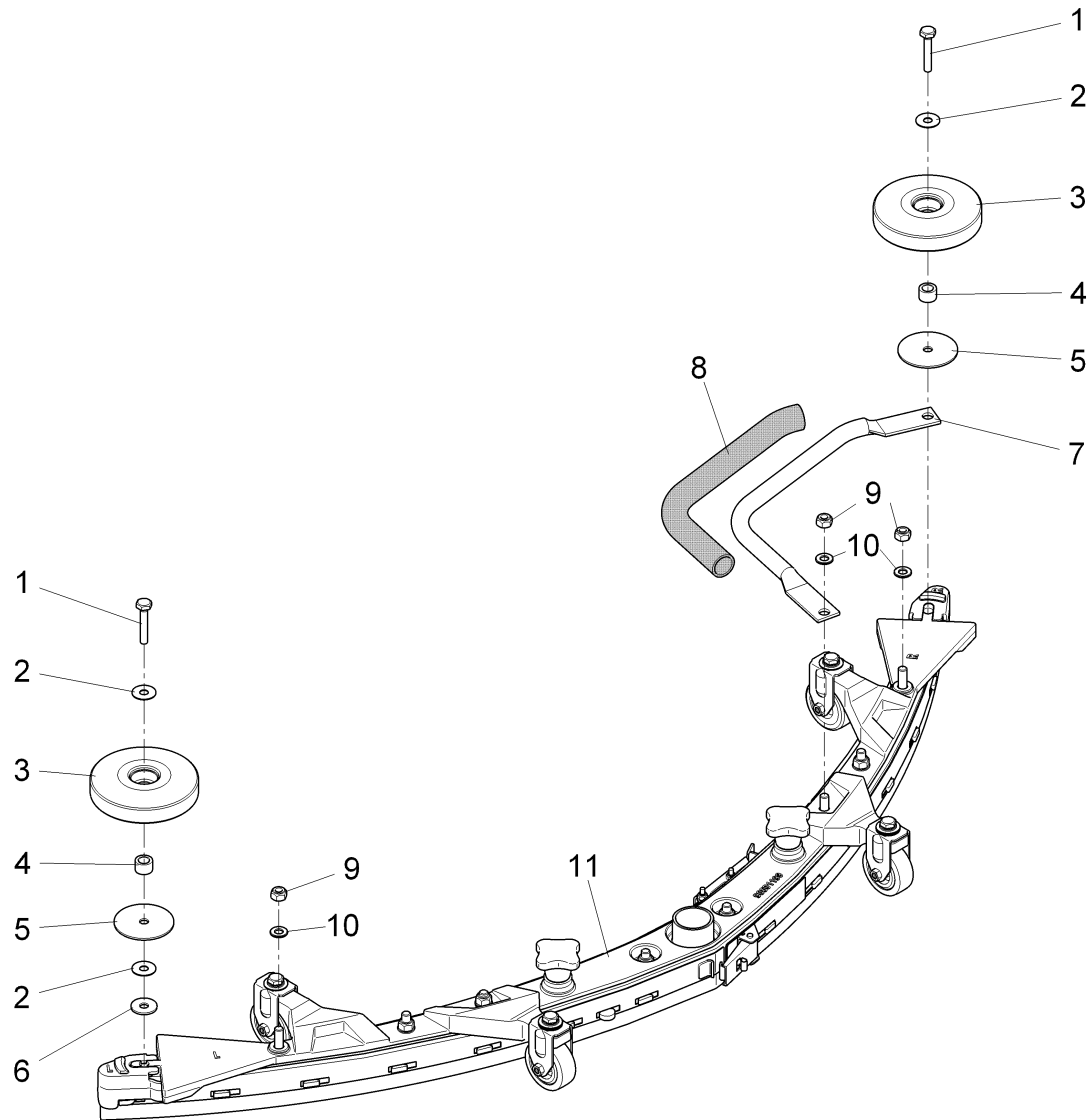

Saugfuß 1100 mm kpl. (ab ca. April 2012) / Squeegee 1100 mm cpl. (from appr. 4/2012) / Succeur 1100 mm cpl. (à partir 2012-04)

Pos.	Best. Nr. PN Ref.No.	Stk. k. Qty. Qté.	Bezeichnung	Einheit	Description	Unit Designation	Abmessungen Unité Measurement Mesurage	DIN / ISO	Bemerkungen Remarks Remarques
1	✓ 00059460	2	6kt.Schraube	ST	Hex.bolt	PC Vis à 6 pans	PCE M8x40-A2	DIN 933	
2	✓ 01079080	3	Distanzscheibe (Verbundteil)	ST	Spacer	PC Rondelle de distance	PCE		
3	✓ 01171790	2	Abweisrolle	ST	Deflector roller	PC Bobine de rejet	PCE		
4	✓ 00879030	2	Rohr	ST	Pipe	PC Tube	PCE		
5	✓ 01178290	2	Spannscheibe	ST	Conical spring washer	PC Rondelle à tension	PCE 75730/01 (5x140=700)**(10x)		
6	✓ 00902280	1	Scheibe	ST	Washer	PC Washer	PCE 8,4-140HV-A4	DIN 9021	
7	✓ 01275650	1	Bügel	ST	Bracket	PC Étrier	PCE		
8	✓ 00911270	0, 290	Schlauch	M	Hose	M Tuyau	M 19x2,5 PVC-transp.	DIN 16940	
9	✓ 00101540	3	6kt.Mutter	ST	Hex. Nut	PC Écrou à 6 pans	PCE M8-A2-70	DIN 985	
10	✓ 00101550	3	Scheibe	ST	Washer	PC Washer	PCE B8,4-140Hv-A2	DIN 125	
11			Saugfuß 1100 mm		Squeegee 1100 mm	Succeur 1100 mm		Seite/Page 116