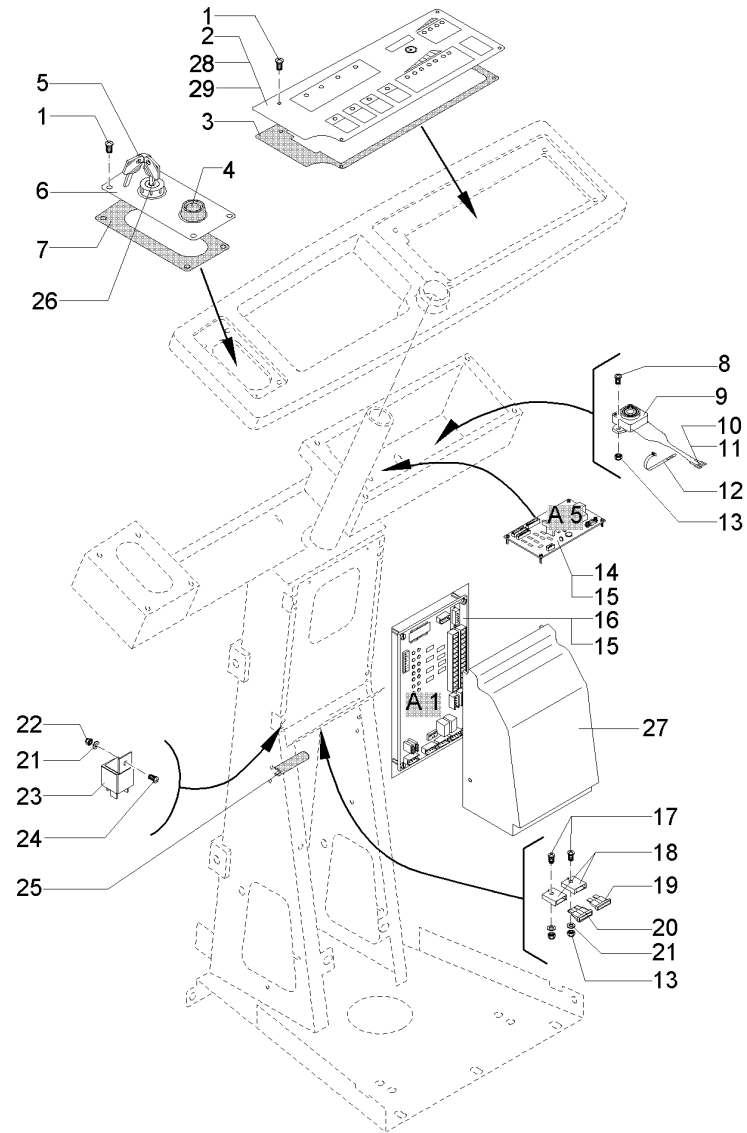

Armaturentafel / Dash board / Tableau de bord

Pos.	Best. Nr. PN Ref.No.	Stc k. Qty. Qté.	Bezeichnung	Einh eit	Description	Unit Designation	Abmessungen Unité Measurement Mesurage	DIN / ISO	Bemerkungen Remarks Remarques
1	✓ 00731550	4	Linsenschraube	ST	Fillister-head screw	PC Vis de lentille	PCE M4x16-4.8-H A2G	DIN 7985	
2	✓ 00712220	1	Standardbedienfeld	ST	Control panel standard	PC Plaque de service standard	PCE		
3	✓ 01055370	1	Dichtung	ST	Seal	PC Joint	PCE		
4	✓ 00133770	1	Druckschalter	ST	Press switch	PC Bouton poussoir	PCE		
5	✓ 00021710	1	Schlüsselschalter	ST	Key switch	PC Interrupteur clé	PCE		
6	✓ 01055380	1	Schalterblech	ST	Switch plate	PC Tole	PCE		
7	✓ 01055390	1	Dichtung	ST	Seal	PC Joint	PCE		
8	✓ 00535780	2	Linsenschraube	ST	Fillister-head screw	PC Vis de lentille	PCE M3x10-4.8-H A2G	DIN 7985	
9	✓ 00745850	1	Signalgeber	ST	Signal transmitter	PC Donneur de signal	PCE 24V DC		
10	✓ 00903180	1	ST-Gehäuse	ST	Male-housing	PC Boîte mâle	PCE 2-pol FASTIN-ON 6,3		
11	✓ 00903170	1	Flachstecker	ST	Tab	PC Prise de courant	PCE 6,3/0,5-1,0mm²		
12	✓ 00121010	1	Kabelbinder	ST	Cable tie	PC Cravatte de câble	PCE PLT1M-M 2x110		
13	✓ 00022200	4	6kt.Mutter	ST	Hex. Nut	PC Écrou à 6 pans	PCE M3-6 A2G	DIN 985	
14	✓ 00712200	1	Kehrbaustein mit EVP	ST	Turning module	PC Electrique unite de balayeuses	PCE		
15	✓ 00745840	8	Printplattenhalter	ST	Print plate holder	PC Plaque	PCE 4,8		
16	✓ 01175790	1	MK-Steuereinheit	ST	Control module	PC Unité d' contrôle	PCE		
17	✓ 00504550	2	Linsenschraube	ST	Fillister-head screw	PC Vis de lentille	PCE M3x16-4.8-H A2G	DIN 7985	
18	✓ 00509560	2	Sicherungshalter	ST	Fuse holder	PC Appui à fusible	PCE		
19	✓ 00733630	1	Sicherungseinsatz	ST	Fuse	PC Fusible	PCE C10A	DIN 72581	
20	✓ 00906120	1	Sicherungseinsatz	ST	Fuse	PC Fusible	PCE C5A T3	DIN 72581	
21	✓ 00747400	3	Scheibe	ST	Washer	PC Rondelle	PCE 3,2-140HV-St A3G	DIN 9021	
22	✓ 00022200	1	6kt.Mutter	ST	Hex. Nut	PC Écrou à 6 pans	PCE M3-6 A2G	DIN 985	

Index: 99774400BT40

23

Armaturentafel / Dash board / Tableau de bord