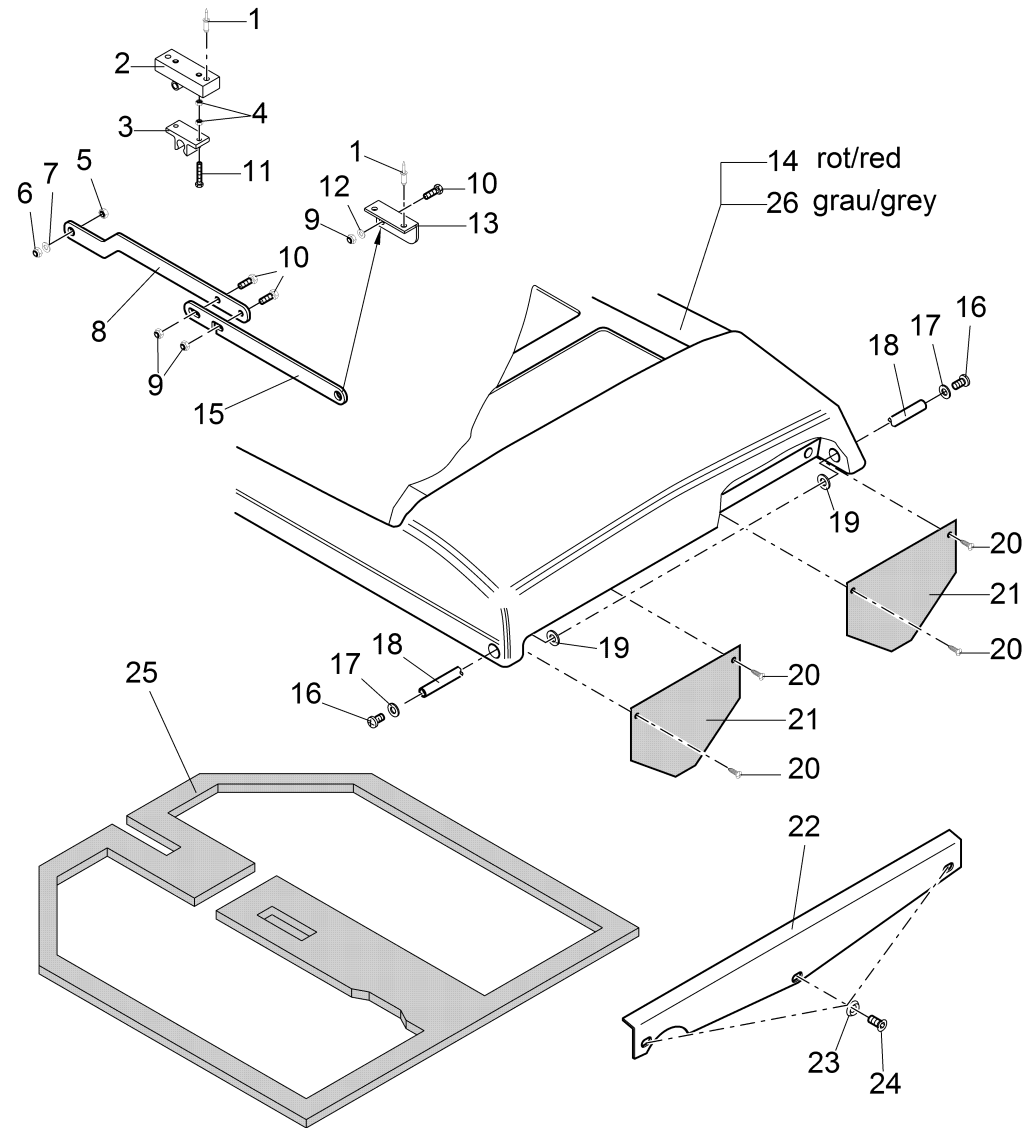

Deckel (Behälter) / Cover (hopper) / Couvercle (réservoir)

Deckel (Behälter) / Cover (hopper) / Couvercle (réservoir)

Pos.	Best. Nr. PN Ref.No.	Stk k. Qty. Qté.	Bezeichnung	Einh eit	Description	Unit Designation	Abmessungen Unité Measurement Mesurage	DIN / ISO	Bemerkungen Remarks Remarques
1	✓ 00902170		Spreiz-Blindniet	ST	Rivet	PC Rivet	PCE 4,8x26		
2	✓ 00074000		Halter	ST	Support	PC Support	PCE		
3	✓ 00100460		Klammer	ST	Clamp	PC Bride	PCE		
4	✓ 00053320		6kt.Mutter	ST	Hex. Nut	PC Écrou à 6 pans	PCE M5-8 A2G	DIN 934	
5	✓ 00046500		6kt.Mutter	ST	Hex. Nut	PC Écrou à 6 pans	PCE BM8-04 A2G	DIN 439	
6	✓ 00051510		6kt.Mutter	ST	Hex. Nut	PC Écrou à 6 pans	PCE M8-8 A2G	DIN 985	
7	✓ 00053750		Scheibe	ST	Washer	PC Washer	PCE A8,4-140HV-St A2G	DIN 125	
8	✓ 00743720		Strebe	ST	Prop	PC Étai	PCE		
9	✓ 00051520		6kt.Mutter	ST	Hex. Nut	PC Écrou à 6 pans	PCE M6-6 A2G	DIN 985	
10	✓ 00053020		6kt.Schraube	ST	Hexagon screw	PC Vis à 6 pans	PCE M6x20-8.8 A2G	DIN 933	
11	✓ 00874650		6kt.Schraube	ST	Hex.bolt	PC Vis à 6 pans	PCE M5x35-8.8 A2G	DIN 933	
12	✓ 00053730		Scheibe	ST	Washer	PC Washer	PCE A6,4-140HV-St A2G	DIN 125	
13	✓ 00744900		Winkel	ST	Angle	PC Angle	PCE 75434/01 (5x108=540)		
14	✓ 01055920		Tankdeckel	ST	Cap tank	PC Couverture de réservoir	PCE		rot
15	✓ 00743730		Strebe	ST	Prop	PC Étai	PCE 75680/01 (5x70=350)		
16	✓ 00051320		Linsenschraube	ST	Fillister-head screw	PC Vis de lentille	PCE M6x16-4.8-H A2G	DIN 7985	
17	✓ 00135120		Scheibe	ST	Washer	PC Washer	PCE 6,4-140HV-St A3G	DIN 9021	
18	✓ 00262210		Stange	ST	Rod	PC Barre	PCE		
19	✓ 00695300		Scheibe	ST	Washer	PC Rondelle	PCE 8,4-St A3G	DIN 7349	
20	✓ 00059470		Blechschrabe	ST	Tapping screw	PC Vis de tôle	PCE 3,5x9,5-C V2A	DIN 7981	
21	✓ 00744910		Platte	ST	Plate	PC Plaque	PCE		
22	✓ 00662270		Blech	ST	Sheet metal	PC Tôle	PCE 70758/01		
23	✓ 00042900		Scheibe	ST	Washer	PC Washer	PCE 8,4-140HV-St A3G	DIN 9021	

Index: 97122311-2

61