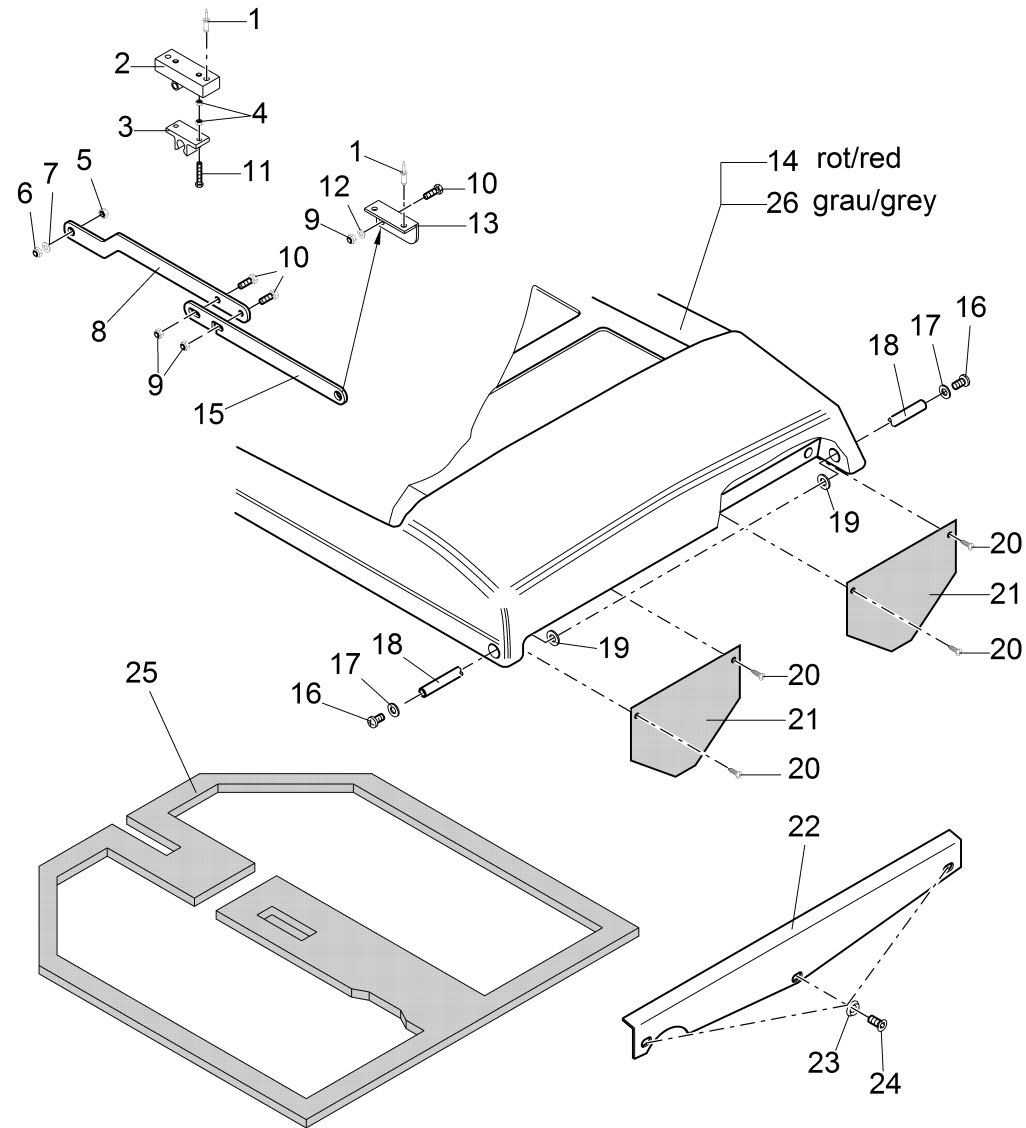

Deckel (Behälter) / Cover (hopper) / Couvercle (réservoir)

Deckel (Behälter) / Cover (hopper) / Couvercle (réservoir)

Pos.	Best. Nr. PN Ref.No.	Stk. k. Qty. Qté.	Bezeichnung	Einh. eit	Description	Unit Designation	Abmessungen Unité Measurement Mesurage	DIN / ISO	Bemerkungen Remarks Remarques
24	✓ 00872460		Senkschraube	ST	Countersunk screw	PC Vis à tête fraisée	PCE M6x16-8.8 A2G	DIN 7991	
25	✓ 00262200		Dichtung	ST	Seal	PC Joint	PCE		
26	✓ 01276190		Tankdeckel	ST	Tank cap	PC Couvercle de réservoir	PCE		grau