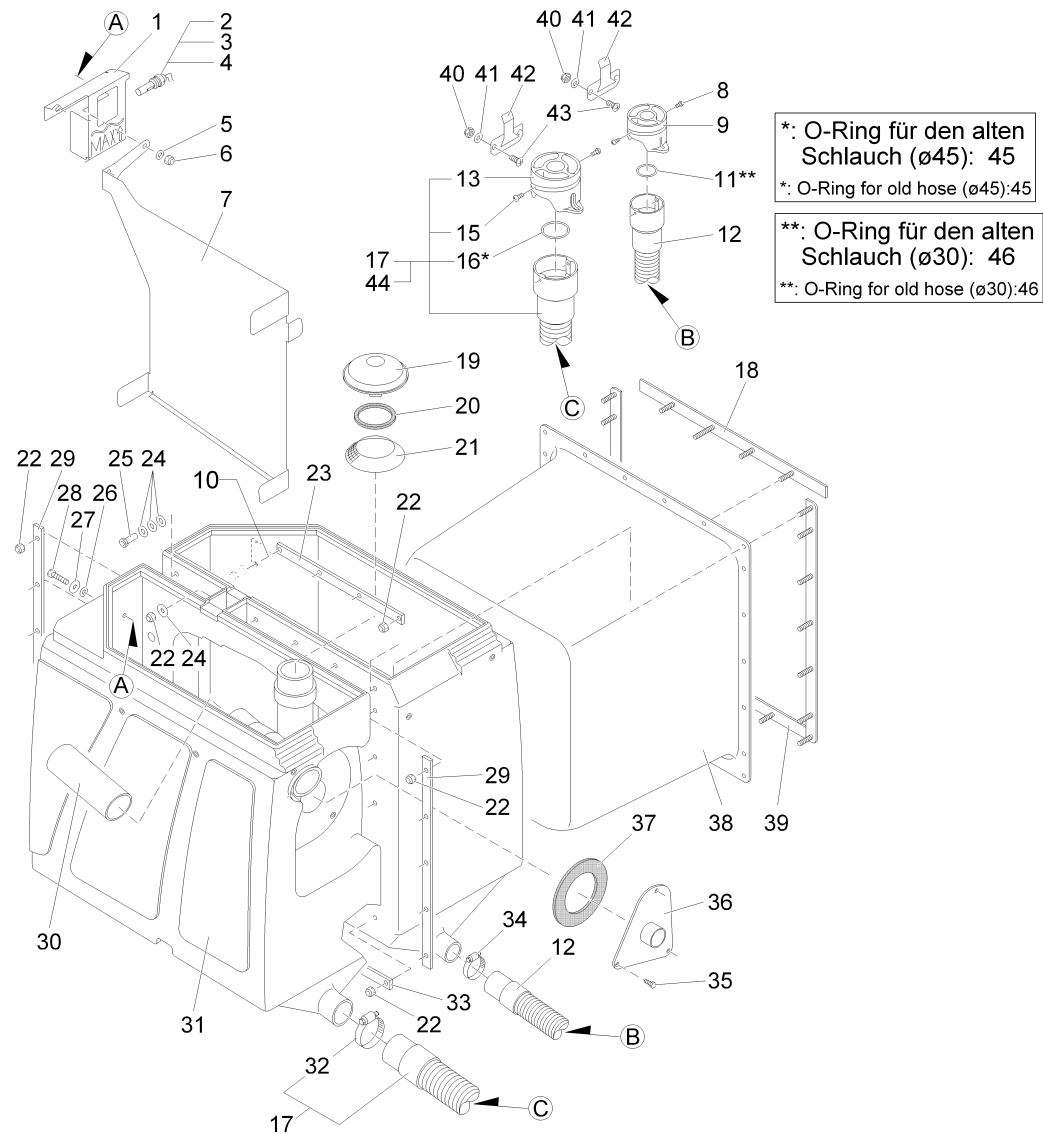

Index: 97122311-1

53

Behälter - Flexwand / Hopper - Membran wall / Réservoir - Mur de membrane

**Behälter - Flexwand / Hopper - Membran wall / Réservoir - Mur de membrane**

Pos.	Best. Nr. PN Ref.No.	Stk k. Qty. Qté.	Bezeichnung	Einh eit	Description	Unit Designation	Abmessungen Unité Measurement Mesurage	DIN / ISO	Bemerkungen Remarks Remarques
24	✓ 00042900	7	Scheibe	ST	Washer	PC Washer	PCE 8,4-140HV-St A3G	DIN 9021	
25	✓ 01072860	1	Mutter	ST	Nut	PC Écrou	PCE		
26	✓ 00854650	2	Scheibe	ST	Washer	PC Rondelle	PCE		
27	✓ 00902280	3	Scheibe	ST	Washer	PC Washer	PCE 8,4-140HV-A4	DIN 9021	
28	✓ 00523810	2	6kt.Schraube	ST	Hex.bolt	PC Vis à 6 pans	PCE M8x35-A2	DIN 933	
29	✓ 00066440	2	Strebe	ST	Prop	PC Étai	PCE		
30	✓ 00744930	1	Rohr	ST	Pipe	PC Tube	PCE HTEM-50x150	DIN 19560	
31	✓ 00036450	1	Tank	ST	Tank	PC Réservoir	PCE		
32	✓ 00732130	1	Schlauchschelle	ST	Hose clamp	PC Hose clamp	PCE A-40-60x 9-W1-2	DIN 3017	
33	✓ 00066430	1	Strebe	ST	Prop	PC Étai	PCE		
34	✓ 00751160	1	Schlauchschelle	ST	Hose clamp	PC Agrafe de tuyau	PCE A-32-50x 9-W1-2	DIN 3017	
35	✓ 00053010	5	6kt.Schraube	ST	Hex.bolt	PC Vis à 6 pans	PCE M6x16-8.8 A2G	DIN 933	
36	✓ 00712110	1	Flansch	ST	Flange	PC Bride	PCE		
37	✓ 00130570	1	Dichtung	ST	Seal	PC Joint	PCE		
38	✓ 00600560	1	Membranwand/Flex wand	ST	Membran wall	PC Mur de membrane	PCE		
39	✓ 00262190	1	Blechrahmen	ST	Frame	PC Câdre	PCE		
40	✓ 00051340	4	6kt.Mutter	ST	Hex. Nut	PC Écrou à 6 pans	PCE M5-6 A2G	DIN 985	
41	✓ 00053720	4	Scheibe	ST	Washer	PC Washer	PCE A5,3-140HV-St A2G	DIN 125	
42	✓ 01077860	2	Haken	ST	Hook	PC Crochet	PCE		
43	✓ 00053530	4	Linsenschraube	ST	Lens head screw	PC Lens head screw	PCE M5x16-4.8-H A2G	DIN 7985	
44	✓ 01170060	1	Aufkleber SCHMUTZWASSER	ST	Decal FOUL WATER	PC Autocollant	PCE		
45	✓ 00041540	2	O-Ring	ST	O-ring	PC Joint circulaire	PCE 42,5x3,55-N-NBR70	DIN 3771	für die alte Ausführung der Schläuche