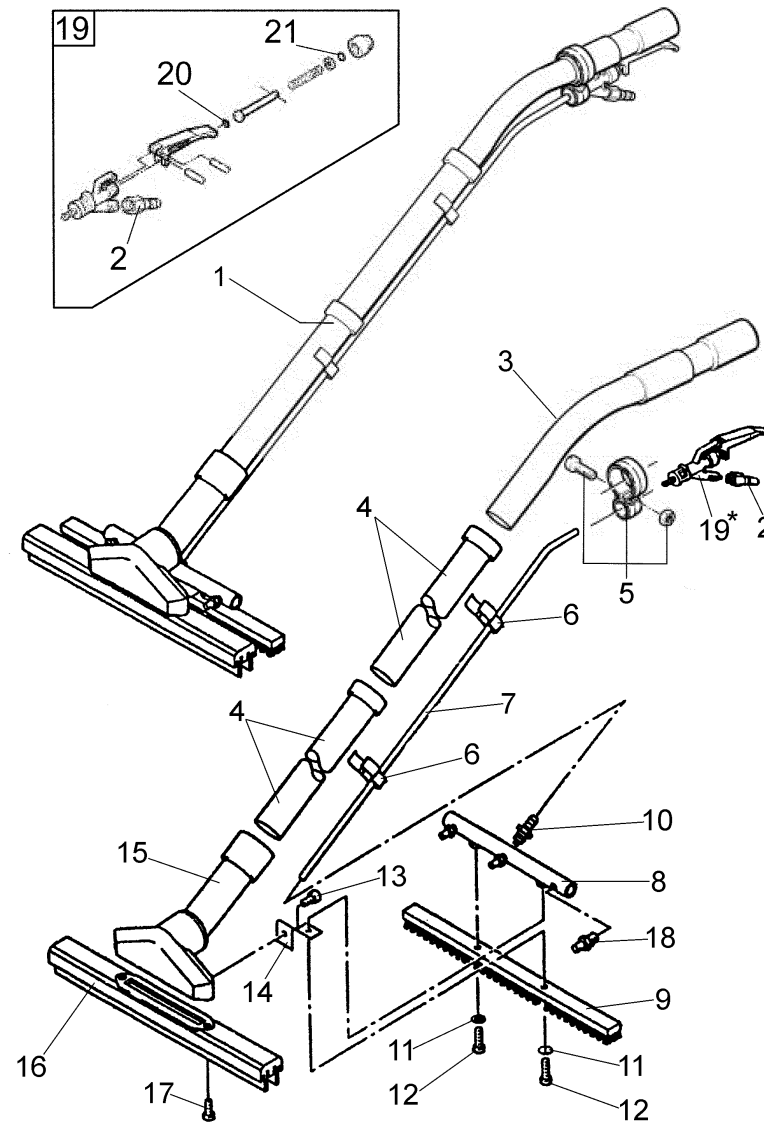

Bodenschrubbwerkzeug (7009.00) / Floor scrubber tool (7009.00) / Autil à sol balai (7009.00)

Pos.	Best. Nr. PN Ref.No.	Stk k. Qty. Qté.	Bezeichnung	Einh eit	Description	Unit Designation	Abmessungen Unité Measurement Mesurage	DIN / ISO	Bemerkungen Remarks Remarques
1	✓ 99700900		Schrubb-Saug-Werkzeug (Tool)	ST	Scrubbing-vacuum tool	PC Autil à sol balai	PCE		
2	✓ 00054440		Kupplungsrippel	ST	Clutch nipple	PC Embout d'embrayage	PCE "1/4""		
3	---		Ersatzteil auf Anfrage		Spare part on request	Pièce de rechange sur demande			
4	✓ 00442330		Rohr	ST	Pipe	PC Tube	PCE		
5	✓ 00552440		Rohrhalter	ST	Pipe bracket	PC Appui de tube	PCE		
6	✓ 00552410		Schlauchspanne	ST	Hose clip	PC Agrafe de tuyau	PCE		
7	✓ 00704720		Schlauch	ST	Hose	PC Tuyau	PCE NW 6x1130		
8	✓ 00704730		Düsenrohr	ST	Blast pipe	PC Tube de bec	PCE 22cm, kpl.		
9	✓ 00112340		Bürstenleiste	ST	Brush strip	PC Bord de brosses	PCE		
10	✓ 00054450		Nippel	ST	Nipple	PC Raccord	PCE		
11	✓ 00053730		Scheibe	ST	Washer	PC Washer	PCE A6,4-140HV-St A2G	DIN 125	
12	✓ 00136910		Zylinderschraube	ST	Cylinder head screw	PC Vis de cylindre	PCE M6x16-8.8 A2G	DIN 912	
13	✓ 00134200		Zylinderschraube	ST	Socket head screw	PC Socket head screw	PCE M6x10-8.8 A2G	DIN 912	
14	✓ 03500300		Haltebügel	ST	Retaining bracket	PC	PCE		
15	✓ 00112350		Düsenkörper	ST	Nozzle body	PC Corps de bec	PCE		
16	✓ 00112360		Ersatzgummidüse	ST	Spare rubber nozzle	PC Buse de caoutchouc de rechange	PCE		
17	✓ 00538900		Blechschrabe	ST	Tapping screw	PC Vis de tôle	PCE ST4,8x19-C A2G	DIN 7981	
18	✓ 00501580		Sprühdüse	ST	Spraying nozzle	PC Pulvérisateur	PCE "K2,5-1/8""		
19	✓ 00552250		Hebelventil, kpl.	ST	Lever valve, cpl.	PC Soupape cpl	PCE		incl. Pos.2,20,21
20	00552330		O-Ring	ST	O-ring	PC Joint circulaire	PCE 5,23		
21	✓ 00552320		O-Ring	ST	O-ring	PC Joint circulaire	PCE 5