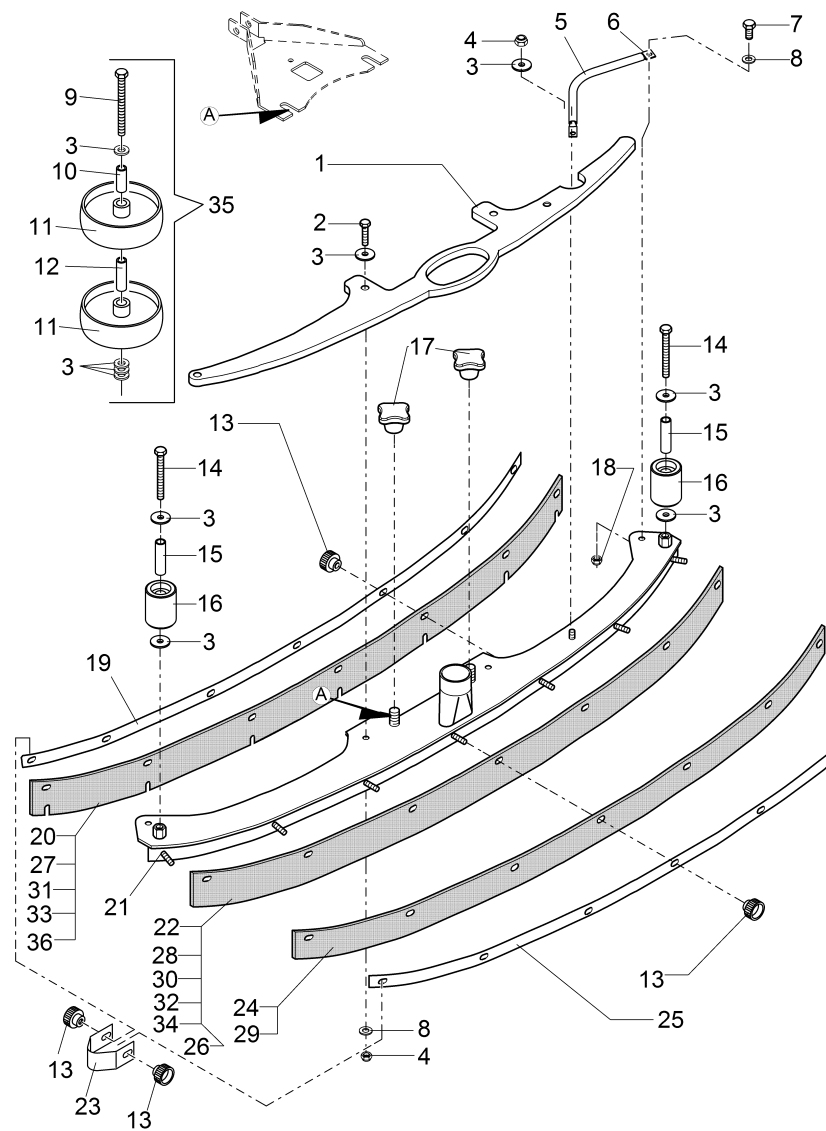

Kurzer Saugfuß (Bestellbar! Nr.: 99761900) / Short squeegee (Available! No.: 99761900) / Suceur humide breve (Commander possible! No.: 99761900)

Kurzer Saugfuß (Bestellbar! Nr.: 99761900) / Short squeegee (Available! No.: 99761900) / Suceur humide breve (Commander possible! No.: 99761900)

Pos.	Best. Nr. PN Ref.No.	Stk k. Qty. Qté.	Bezeichnung	Einh eit	Description	Unit Designation	Abmessungen Unité Measurement Mesurage	DIN / ISO	Bemerkungen Remarks Remarques
1	✓ 01056050	1	Platte	ST	Plate	PC Plaque	PCE		
2	✓ 00053110	2	6kt.Schraube	ST	Hexagon screw	PC Vis à 6 pans	PCE M8x30-8.8 A2G	DIN 933	
3	✓ 00042900	7	Scheibe	ST	Washer	PC Washer	PCE 8,4-140HV-St A3G	DIN 9021	
4	✓ 00051510	3	6kt.Mutter	ST	Hex. Nut	PC Écrou à 6 pans	PCE M8-8 A2G	DIN 985	
5	✓ 00911270	1	Schlauch	M	Hose	M Tuyau	M 19x2,5 PVC-transp.	DIN 16940	
6	✓ 00911330	1	Bügel	ST	Handle	PC Étrier	PCE		
7	✓ 00864230	1	6kt.Schraube	ST	Hex.bolt	PC Vis à 6 pans	PCE M8x16-10.9 A2G	DIN 933	
8	✓ 00053750	4	Scheibe	ST	Washer	PC Washer	PCE A8,4-140HV-St A2G	DIN 125	
9	✓ 00746390	2	6kt.Schraube	ST	Hex.bolt	PC Vis à 6 pans	PCE M8x90-8.8 A2G	DIN 933	
10	✓ 00047560	2	Distanzrohr	ST	Distance tube	PC Entretoise de écartement	PCE		
11	✓ 01050750	4	Polyamidrad	ST	Wheel	PC Roue	PCE		
12	✓ 00974250	2	Distanzstück	ST	Spacer piece	PC Pièce de distance	PCE		
13	✓ 00903210	14	Rändelmutter	ST	Knurled nut	PC Écrou a molet	PCE P 1612012-M6 PA6		
14	✓ 00557600	2	6kt.Schraube	ST	Hex.bolt	PC Vis à 6 pans	PCE M8x70-8.8 A2G	DIN 933	
15	✓ 00976580	2	Rohr	ST	Pipe	PC Tube	PCE		
16	✓ 00976590	2	Rolle	ST	Roller	PC Bobine	PCE		
17	✓ 01274760	2	Sterngriff gelb (mit ZTS)	ST	Star handle yellow	PC Étrier étoilée jaune	PCE M10		
18	✓ 00046500	1	6kt.Mutter	ST	Hex. Nut	PC Écrou à 6 pans	PCE BM8-04 A2G	DIN 439	
19	✓ 00245920	1	Leiste	ST	Fitting strip	PC Liteau	PCE		
20	✓ 00671600	1	Dichtleiste vorne, standard	ST	sealing strip front, standard	PC Bord d' étanchéité , standard avant, durables d'h	PCE		
21	✓ 01056060	1	Saugfuß	ST	Squeegee	PC Suceur humide	PCE