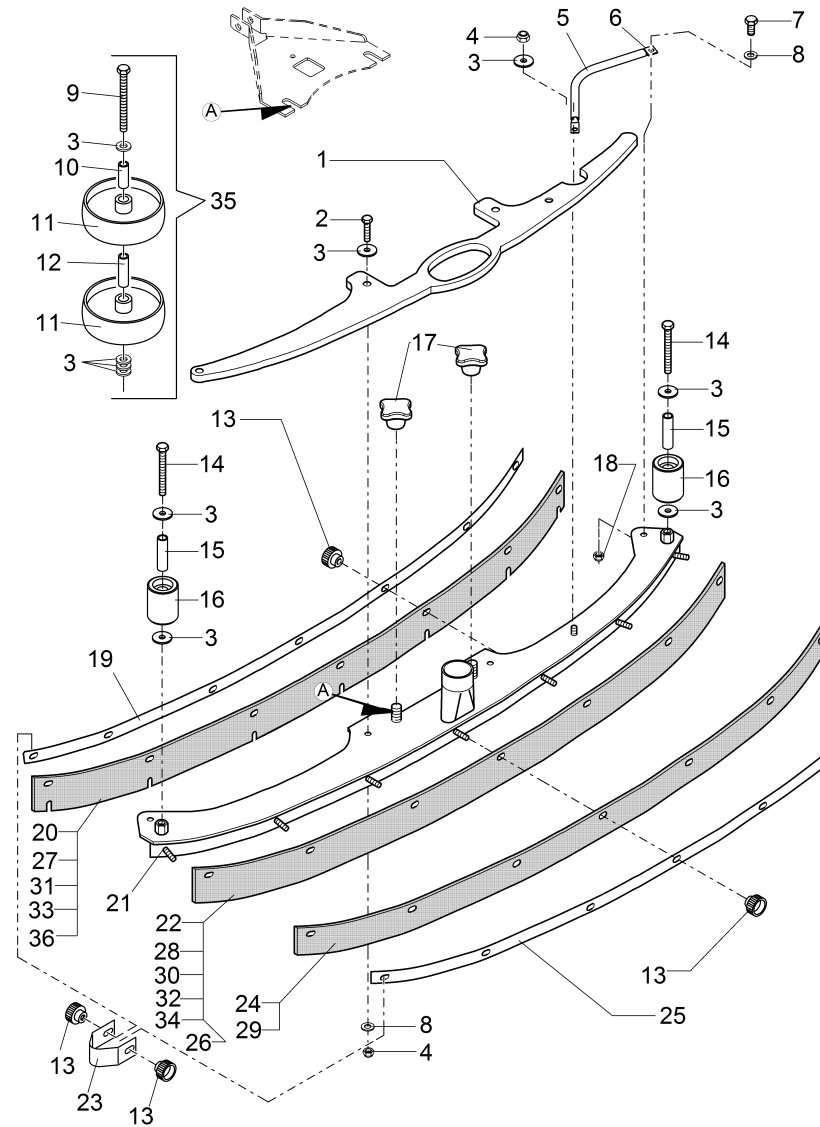

Kurzer Saugfuß (Bestellbar! Nr.: 99761900) / Short squeegee (Available! No.: 99761900) / Suceur humide breve (Commander possible! No.: 99761900)

Pos.	Best. Nr. PN Ref.No.	Stk k. Qty. Qté.	Bezeichnung	Einh eit	Description	Unit Designation	Abmessungen Unité Measurement Mesurage	DIN / ISO	Bemerkungen Remarks Remarques
1	✓ 01056050	1	Platte	ST	Plate	PC Plaque	PCE		
2	✓ 00053110	2	6kt.Schraube	ST	Hexagon screw	PC Vis à 6 pans	PCE M8x30-8.8 A2G	DIN 933	
3	✓ 00042900	7	Scheibe	ST	Washer	PC Washer	PCE 8,4-140HV-St A3G	DIN 9021	
4	✓ 00051510	3	6kt.Mutter	ST	Hex. Nut	PC Écrou à 6 pans	PCE M8-8 A2G	DIN 985	
5	✓ 00911270	1	Schlauch	M	Hose	M Tuyau	M 19x2,5 PVC-transp.	DIN 16940	
6	✓ 00911330	1	Bügel	ST	Handle	PC Étrier	PCE		
7	✓ 00864230	1	6kt.Schraube	ST	Hex.bolt	PC Vis à 6 pans	PCE M8x16-10.9 A2G	DIN 933	
8	✓ 00053750	4	Scheibe	ST	Washer	PC Washer	PCE A8,4-140HV-St A2G	DIN 125	
9	✓ 00746390	2	6kt.Schraube	ST	Hex.bolt	PC Vis à 6 pans	PCE M8x90-8.8 A2G	DIN 933	
10	✓ 00047560	2	Distanzrohr	ST	Distance tube	PC Entretoise de écartement	PCE		
11	✓ 01050750	4	Polyamidrad	ST	Wheel	PC Roue	PCE		
12	✓ 00974250	2	Distanzstück	ST	Spacer piece	PC Pièce de distance	PCE		
13	✓ 00903210	14	Rändelmutter	ST	Knurled nut	PC Écrou a molet	PCE P 1612012-M6 PA6		
14	✓ 00557600	2	6kt.Schraube	ST	Hex.bolt	PC Vis à 6 pans	PCE M8x70-8.8 A2G	DIN 933	
15	✓ 00976580	2	Rohr	ST	Pipe	PC Tube	PCE		
16	✓ 00976590	2	Rolle	ST	Roller	PC Bobine	PCE		
17	✓ 01274760	2	Sterngriff gelb (mit ZTS)	ST	Star handle yellow	PC Étrier étoilée jaune	PCE M10		
18	✓ 00046500	1	6kt.Mutter	ST	Hex. Nut	PC Écrou à 6 pans	PCE BM8-04 A2G	DIN 439	
19	✓ 00245920	1	Leiste	ST	Fitting strip	PC Liteau	PCE		
20	✓ 00671600	1	Dichtleiste vorne, standard	ST	sealing strip front, standard	PC Bord d' étanchéité , standard avant, durables d'h	PCE		
21	✓ 01056060	1	Saugfuß	ST	Squeegee	PC Suceur humide	PCE		

Kurzer Saugfuß (Bestellbar! Nr.: 99761900) / Short squeegee (Available! No.: 99761900) / Suceur humide breve (Commander possible! No.: 99761900)