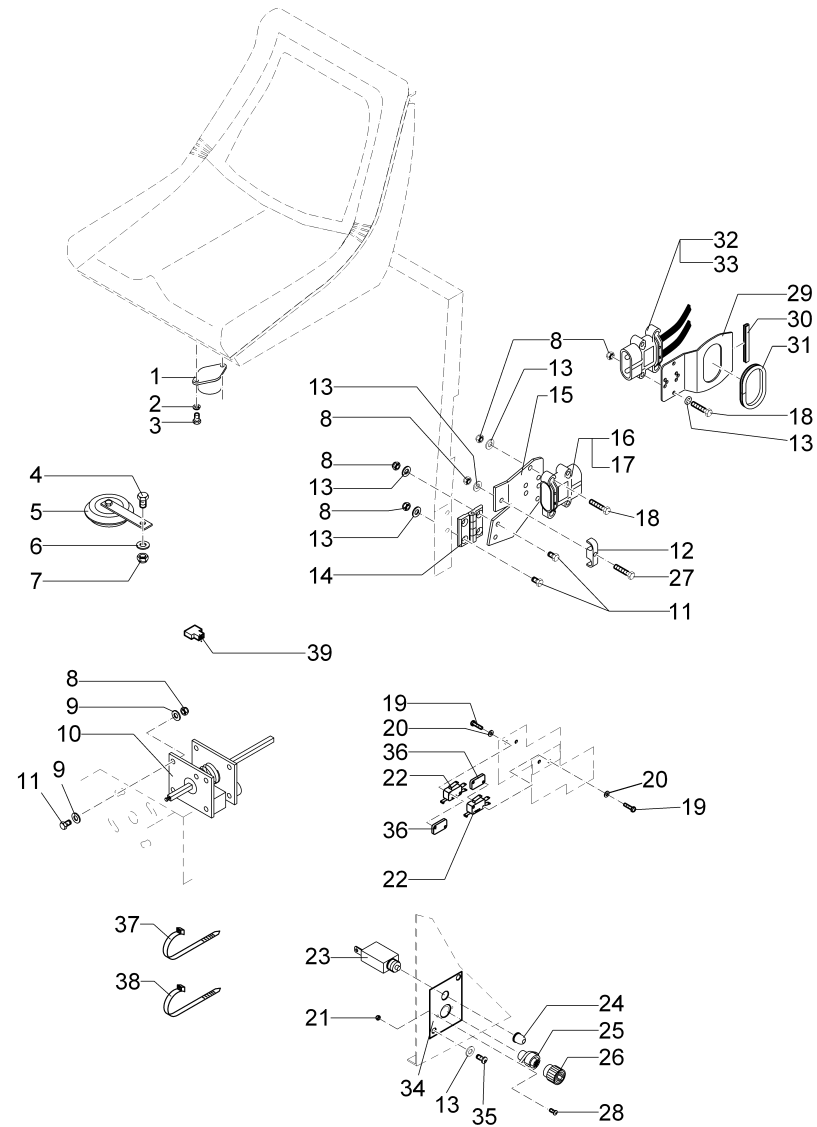

Kurzer Saugfuß (Bestellbar! Nr.: 99761900) / Short squeegee (Available! No.: 99761900) / Suceur humide breve (Commander possible! No.: 99761900)

Pos.	Best. Nr. PN Ref.No.	Stk k. Qty. Qté.	Bezeichnung	Einh eit	Description	Unit Designation	Abmessungen Unité Measurement Mesurage	DIN / ISO	Bemerkungen Remarks Remarques
22	✓ 00670750	1	Dichtleiste, hinten, standard	ST	Sealing strip, rear standard	PC Bord d' étanchéité, arrière standard	PCE		
23	✓ 01050760	1	U-Bügel	ST	U-bow	PC Etrier-U	PCE		
24	✓ 00563350	1	Stützleiste	ST	Supporting border	PC Lisiere d'etancheite	PCE		
25	✓ 00245910	1	Leiste	ST	Fitting strip	PC Liteau	PCE		
26	✓ 01077010	1	Dichtleiste hinten	ST	Sealing strip rear	PC Bord d' étanchéité arrière	PCE		
27	✓ 00442260	1	Dichtleiste vorn, ölbeständig	ST	Sealing strip front, resistant to oil	PC Bord d' étanchéité avantdurables d'huiles	PCE		
28	✓ 00442280	1	Dichtleiste hinten, ölbeständig	ST	Sealing strip rear, resistant to oil	PC Bord d' étanchéité arrière, durables d'huiles	PCE		
29	✓ 00442300	1	Stützleiste, ölbeständig	ST	Supporting border, resistant to oil	PC Lisiere d'etancheite, durables d'huiles	PCE		
30	✓ 00442500	1	Dichtleiste, hinten, weich	ST	Sealing strip, rear, soft	PC Bord d' étanchéité, arrière	PCE		
31	✓ 01050390	1	Dichtleiste, vorn, hoch	ST	Sealing strip, front, high	PC Bord d' étanchéité, avant	PCE		
32	✓ 01050400	1	Dichtleiste, hinten, hoch	ST	Sealing strip, rear, high	PC Bord d' étanchéité, arrière	PCE		
33	✓ 01075910	1	Schlitzleiste PUR	ST	Slot strip PUR	PC Bord avec bride PUR	PCE 94,5cm		
34	✓ 01075920	1	Dichtleiste hinten PUR	ST	Sealing strip rear PUR	PC Bord d' étanchéité arrière, PUR	PCE 94,5cm		
35	✓ 01050530	1	Nachrüstatz Saugfuss	ST	Retool set squeegee	PC Kit de modification	PCE		
36	✓ 01077060	1	Dichtleiste vorn	ST	Sealing strip front	PC Bord d' étanchéité avant	PCE