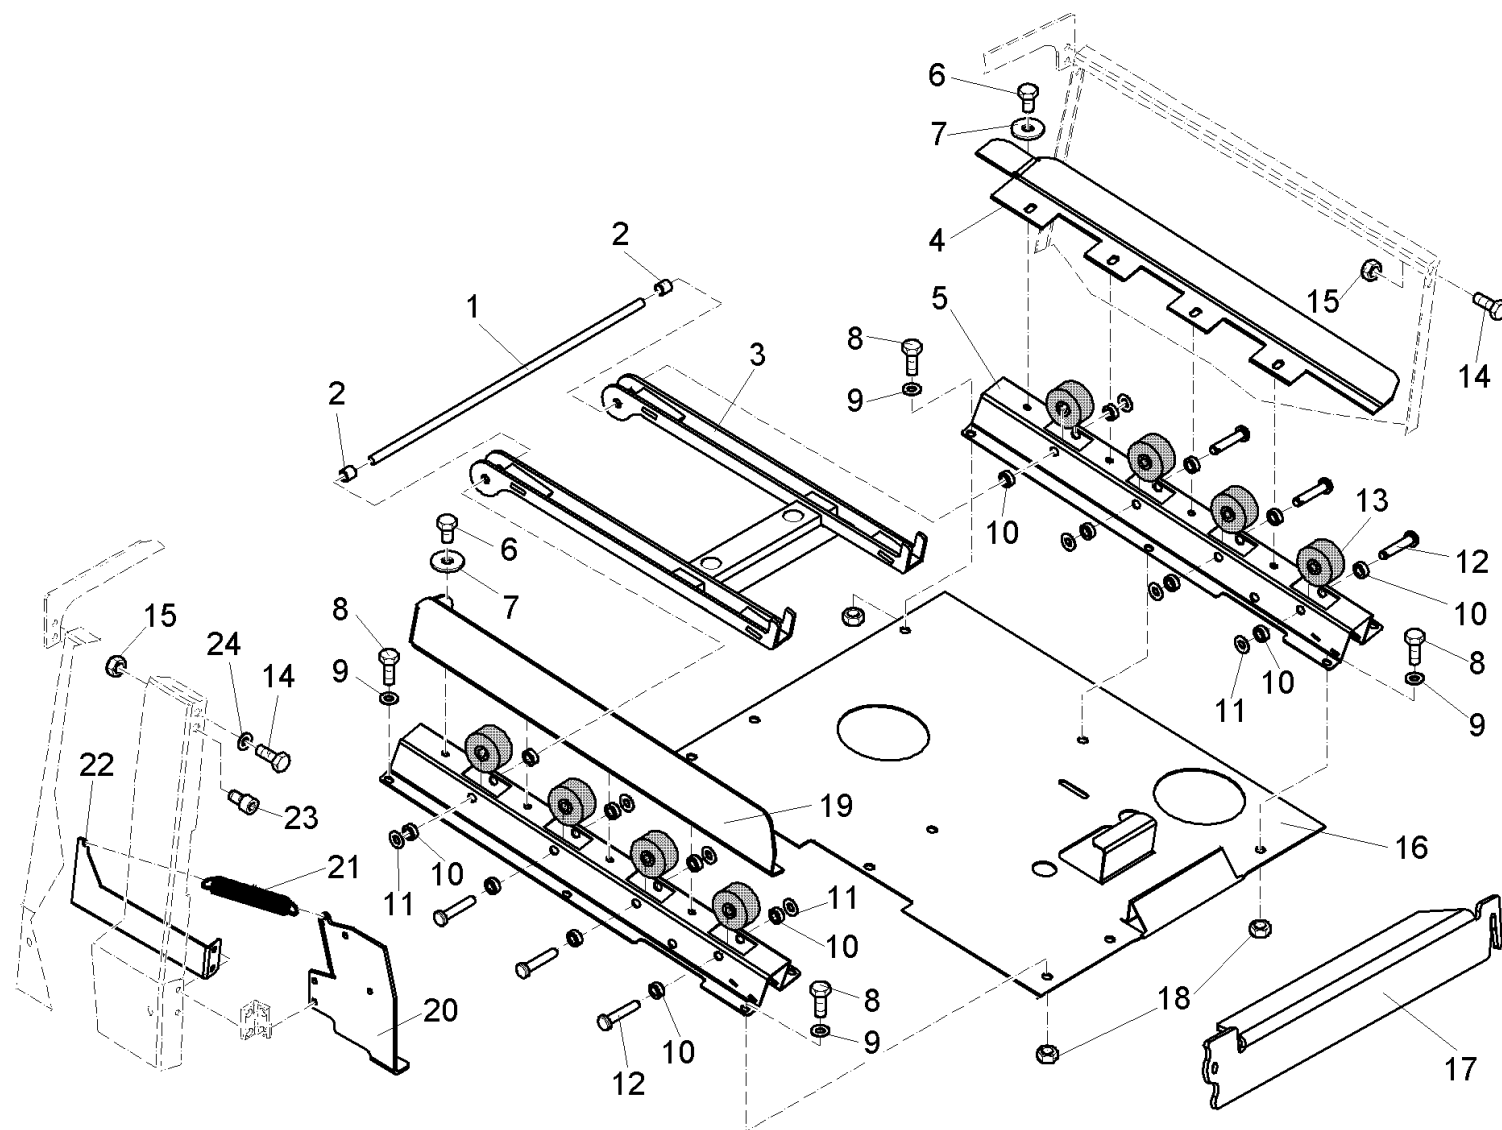

Saugrohr (7881.00) - Saugschlauch (7880.00) - Saugdüse / Suction pipe (7881.00) - Suction hose (7880.00) - Suction nozzle / Tube d'aspiration (7881.00) - Tuyau d'aspiration (7880.00) - Buse d'aspiration

Pos.	Best. Nr. PN Ref.No.	Stk. k. Qty. Qté.	Bezeichnung	Einh. eit	Description	Unit Designation	Abmessungen Unité Measurement Mesurage	DIN / ISO	Bemerkungen Remarks Remarques
1	✓ 99788000		Verlängerungsschlauch	ST	Hose	PC TUYEAU	PCE 3m		
2	✓ 00929530		Adapter	ST	Adapter	PC Adapteur	PCE		
3	✓ 99788100		Saugrohr	ST	Suction tube	PC TUBE D'ASPIRATION	PCE 130 cm		
4	✓ 99788300		Saugdüse	ST	Suction nozzle	PC SUCEUR A EAU	PCE 38 cm