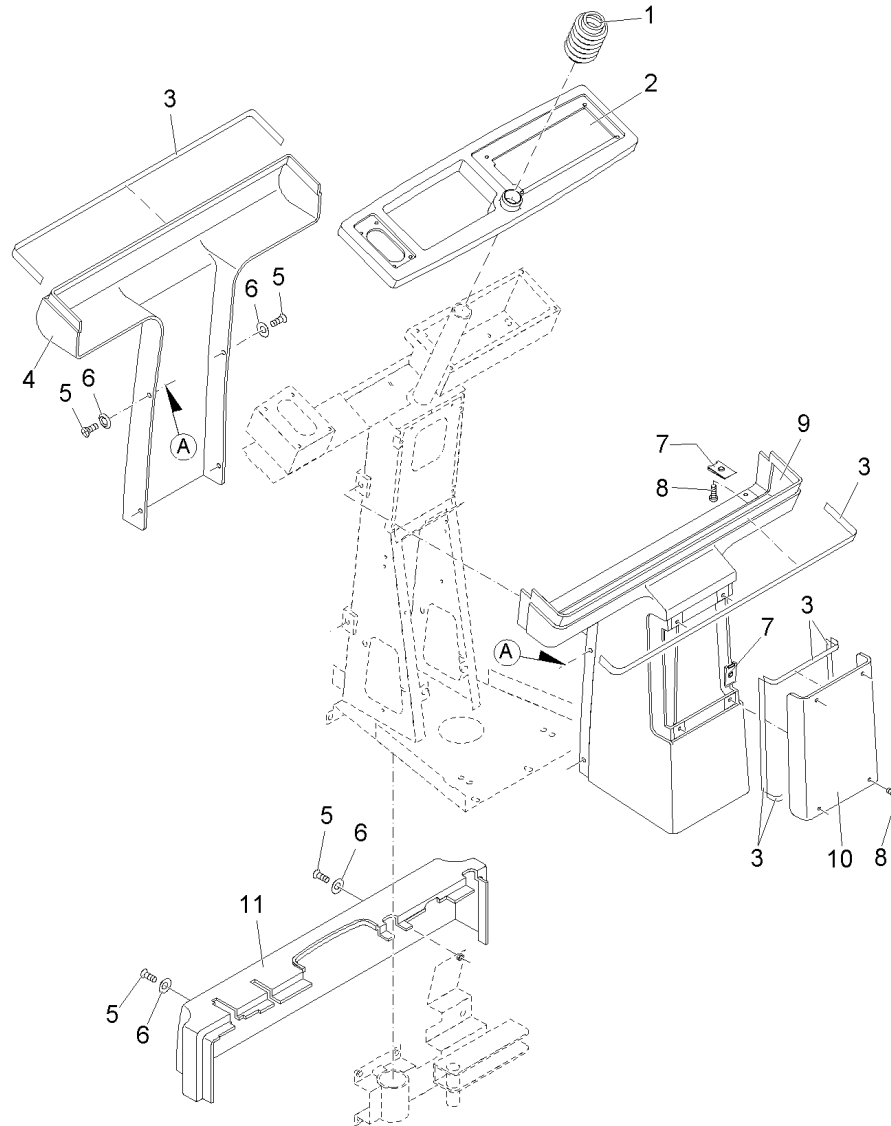

Armaturentafel mit Verkleidung / Dash board with covering / Tableau de bord avec revêtement

Armaturentafel mit Verkleidung / Dash board with covering / Tableau de bord avec revêtement

Pos.	Best. Nr. PN Ref.No.	Stk. Qty. Qté.	Bezeichnung	Einh. eit	Description	Unit Designation	Abmessungen Unité Measurement Mesurage	DIN / ISO	Bemerkungen Remarks Remarques
1	✓ 01054880		Faltenbalg	ST	Bellows	PC Soufflet d'intercirculation	PCE		
2	✓ 01054870		Turmdeckel	ST	Tower cover	PC Couvercle	PCE		
3	✓ 01075290		Hawe Proflex	M	Gasket TESAMOLL	M Profil	M 9x3 NR.763/A weiss		
4	✓ 01055690		Frontverkleidung	ST	Front covering	PC Revêtement de devant	PCE		
5	✓ 00154680		Senkschraube	ST	Countersunk screw	PC Vis à tête fraisée	PCE M6x16-4.8.H A2G	DIN 965	
6	✓ 00157690		Hohlscheibe	ST	Annular plate	PC Rondelle creuse	PCE 18,5-MS-vern.		
7	✓ 00903540		Schnappmutter	ST	Snap nut	PC Écrou d'arrêt	PCE B10 4,8 A2G		
8	✓ 00905520		Flachrundkopfschraube	ST	Screw	PC Vis	PCE 5x14		
9	✓ 01055700		Heckverkleidung	ST	Cover	PC Revêtement arrière	PCE		
10	✓ 01055680		Deckel	ST	Cover	PC Couvercle	PCE		
11	✓ 01055710		Spoiler	ST	Spoiler	PC Revêtement, devant en bas	PCE