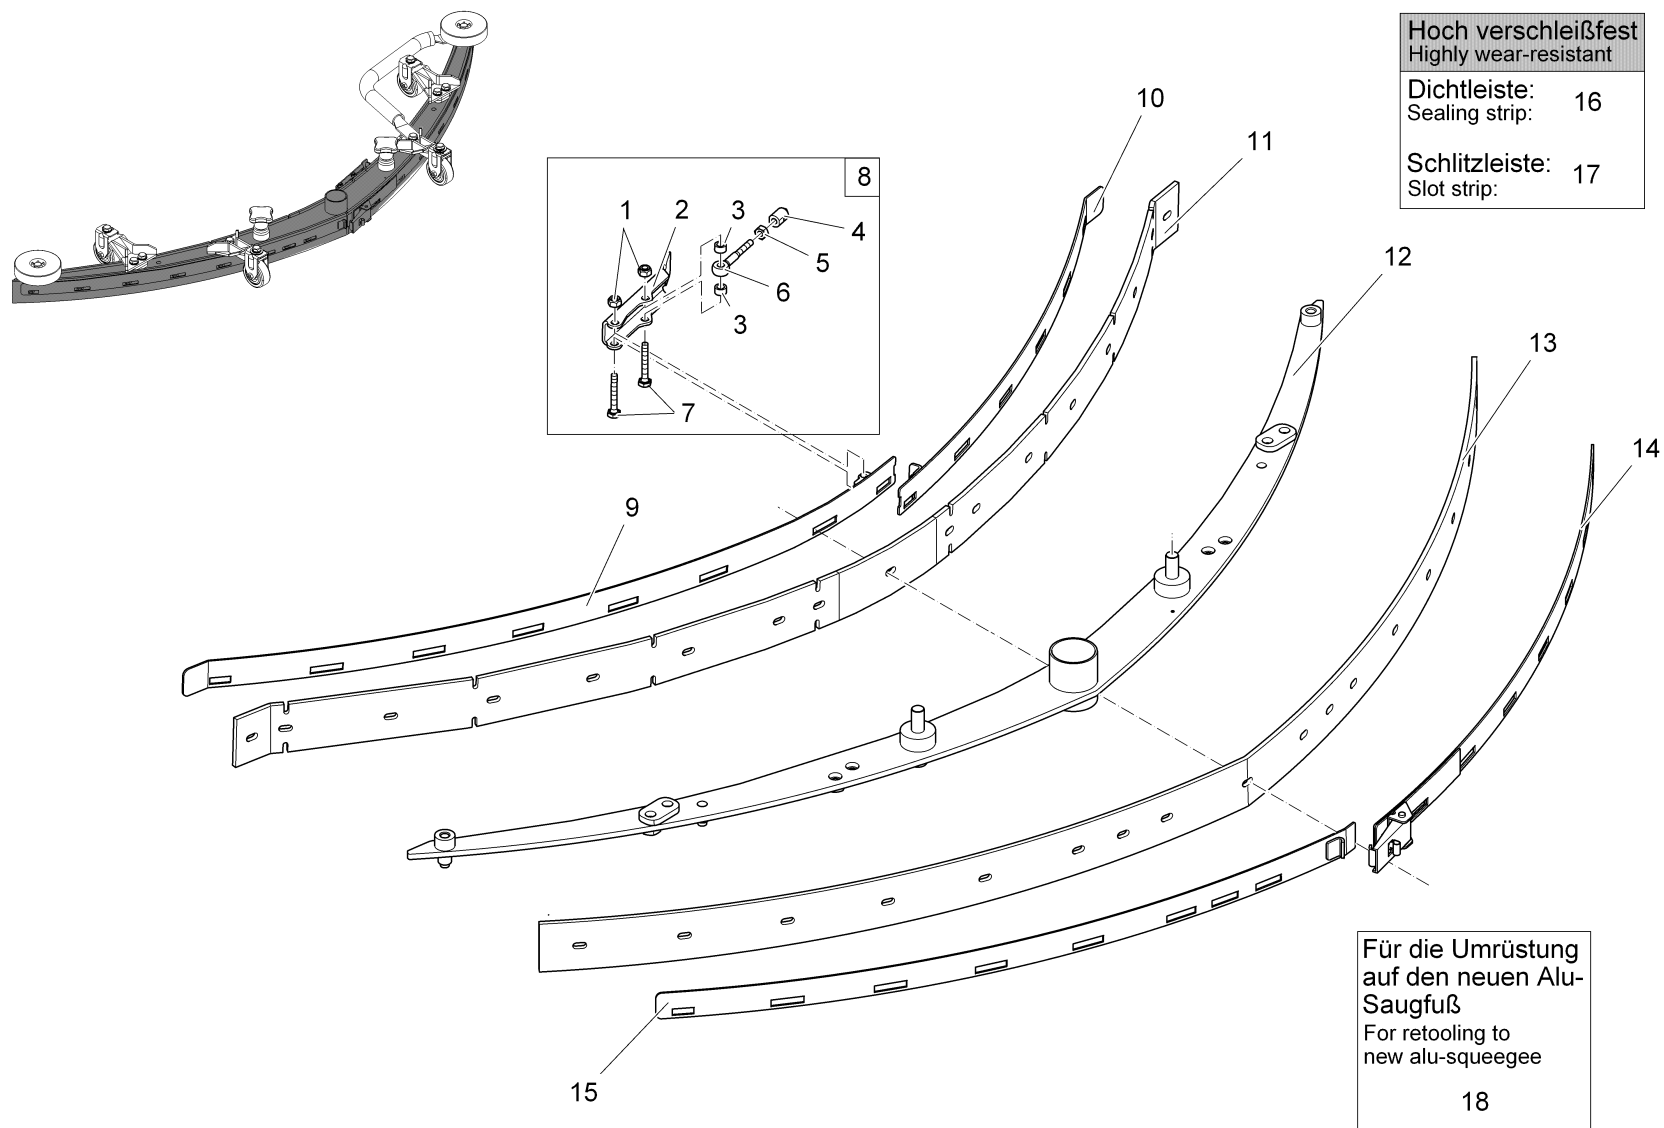

Saugfuß 110cm Teil 1 (bis ca. Ende März 2012) / Squeegee 110cm part 1 (until appr. 3/2012) / Suceur 110cm 1ère partie (jusqu'a d' 2012-03)

Saugfuß 110cm Teil 1 (bis ca. Ende März 2012) / Squeegee 110cm part 1 (until appr. 3/2012) / Suceur 110cm 1ère partie (jusqu'a d' 2012-03)

Pos.	Best. Nr. PN Ref.No.	Stc k. Qty. Qté.	Bezeichnung	Einh eit	Description	Unit Designation	Abmessungen Unité Measurement Mesurage	DIN / ISO	Bemerkungen Remarks Remarques
1	✓ 01017660	2	6kt.Mutter	ST	Hex. Nut	PC Écrou à 6 pans	PCE M5-A2-70	DIN 985	
2	✓ 01077580	1	Hebel	ST	Lever	PC Levier	PCE 75170/01		
3	✓ 01077590	2	Buchse	ST	Bushing	PC Douille	PCE		
4	✓ 01078090	1	Druckstück	ST	Pressure piece	PC Pièce à pression	PCE		
5	✓ 00902250	1	6kt.Mutter	ST	Hex. Nut	PC Écrou à 6 pans	PCE M5-A4	DIN 934	
6	✓ 01077500	1	Augenschraube	ST	Eye bolt	PC Boulon à oeillet	PCE BM5x40-A4	DIN 444	
7	✓ 01079890	2	6kt.Schraube	ST	Hexagon screw	PC Vis à 6 pans	PCE M 5x30-A2-70	DIN 933	
8	✓ 00009010	1	Verschluss Saugfuß	ST	Lock suction unit	PC Arrêt d' succeur	PCE		
9	✓ 01079880	1	Spannband vorne, vollst.	ST	Front tension band	PC Bande d' tension avant	PCE		
10	✓ 01079870	1	Spannband vorne, vollst.	ST	Front tension band	PC Bande d' tension avant	PCE		
11	✓ 01079790	1	Schlitzleiste	ST	Slot strip	PC Bord avec bride	PCE		
12	✓ 01079900	1	Saugfuß 1110mm, vollst.	ST	Suction unit 1110mm	PC Suceur 1110mm	PCE		
13	✓ 01079780	1	Dichtleiste	ST	Sealing strip	PC Bord d' étanchéité	PCE		
14	✓ 01079910	1	Spannband hinten, vollst.	ST	Rear tension band	PC Bande d' tension arrière	PCE		
15	✓ 01079920	1	Spannband hinten, vollst.	ST	Rear tension band	PC Bande d' tension arrière	PCE		
16	✓ 01179200	1	Dichtleiste	ST	Sealing strip	PC Bord d' étanchéité	PCE		für 110cm Saugfuß
17	✓ 01179190	1	Schlitzleiste	ST	Slot strip	PC Lisere d' étanchéité	PCE		für 110cm Saugfuß
18	✓ 00009480	1	Saugfußkit 1100mm	ST	Suction unit kit 1100mm	PC Kit d' unité d' aspiration 1100mm	PCE