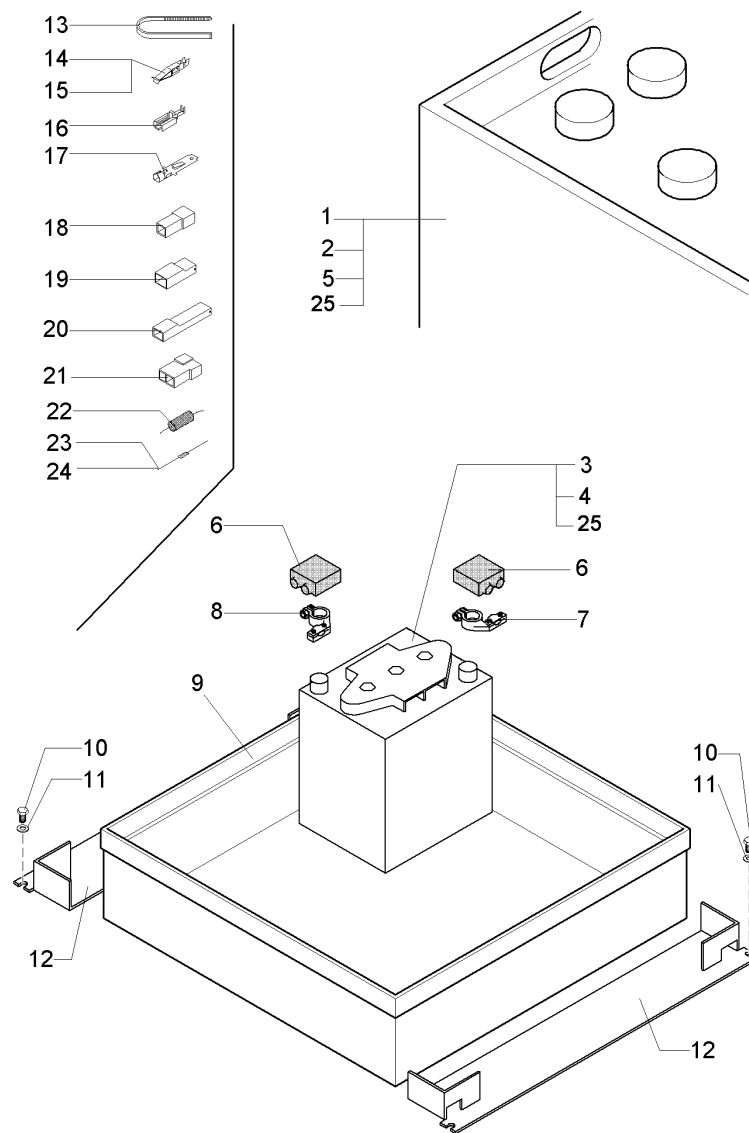

Batterie - Elektroteile / Battery - Electric pieces / Batterie - Pièces d'électrique

Batterie - Elektroteile / Battery - Electric pieces / Batterie - Pièces d'électrique

Pos.	Best. Nr. PN Ref.No.	Stk. k. Qty. Qté.	Bezeichnung	Einh. eit	Description	Unit Designation	Abmessungen Unité Measurement Mesurage	DIN / ISO	Bemerkungen Remarks Remarques
1	✓ 99745002	1	Trogatterie	ST	Tray battery	PC	PCE 24V/320Ah PzS L AQM		
2	✓ 99745100	1	Trogatterie	ST	Tray battery	PC	PCE 24V/280Ah PzV		
3	✓ 99741100	4	Blockatterie	ST	Block battery	PC	Batterie en bloc	PCE 6V/180Ah GiV	
4	✓ 99740100	4	Blockatterie	ST	Block battery	PC	Batterie en bloc	PCE 6 V/240 Ah GiV	
5	✓ 99733402	2	Trogatterie	ST	Tray battery	PC	PCE 24V/240Ah PzS		
6	✓ 00006470	2	Kappe	ST	Cap	PC	Capot	PCE	
7	✓ 00126430	1	Schraubklemme	ST	Screw rail clip	PC	Collier de vissage	PCE C	DIN 72331
8	✓ 00126420	1	Schraubklemme	ST	Screw rail clip	PC	Collier de vissage	PCE D	DIN 72331
9	✓ 00563090	1	Batteriewanne	ST	Battery tray	PC	Cuve accumulateur	PCE	
10	✓ 00053080	4	6kt.Schraube	ST	Hexagon screw	PC	Vis à 6 pans	PCE M8x16 8.8 A2G	DIN 933
11	✓ 00053750	4	Scheibe	ST	Washer	PC	Washer	PCE A8,4-140HV-St A2G	DIN 125
12	✓ 00560050	2	Halter	ST	Support	PC	Support	PCE	
13	✓ 00121010	30	Kabelbinder	ST	Cable tie	PC	Cravatte de câble	PCE PLT1M-M 2x110	
14	✓ 00874790	60	Flachsteckhülse	ST	Case	PC	Cas d'affilage plat	PCE DFFC 0,5-1,0	
15	✓ 00749660	25	Flachsteckhülse	ST	Case	PC	Cas d'affilage plat	PCE DFFC 1,5-2,5	
16	✓ 00559670	26	BU-Kont. Pos. Lock 6,3x0,8 (0.5-1.5)	ST	Socket-cont. Pos. Lock 6,3x0,8 (0,5-1, 5)	PC	Contact de douille Pos. Lock 6,3x0,8 (0, 5-1,5)	PCE	
17	✓ 00903170	35	Flachstecker	ST	Tab	PC	Prise de courant	PCE 6,3/0,5-1,0mm²	
18	✓ 00083650	45	ST-Gehäuse 1-pol FASTIN-ON 6,3	ST	Male-housing 1-pole FASTIN-ON 6,3	PC	Boîte de connecteur 1-pole FASTIN-ON 6, 3	PCE B	
19	✓ 00083640	42	BU-Gehäuse 1-pol Positive Lock	ST	Female-housing 1-pole Positive Lock	PC	Logement de douille 1-pole Positive Lock	PCE A	
20	✓ 00976540	19	Kunststoffschutzhülse	ST	Plastic cover	PC	Cas de protection de matière plastique	PCE E 6,3	

Index: 99774400BT240

143