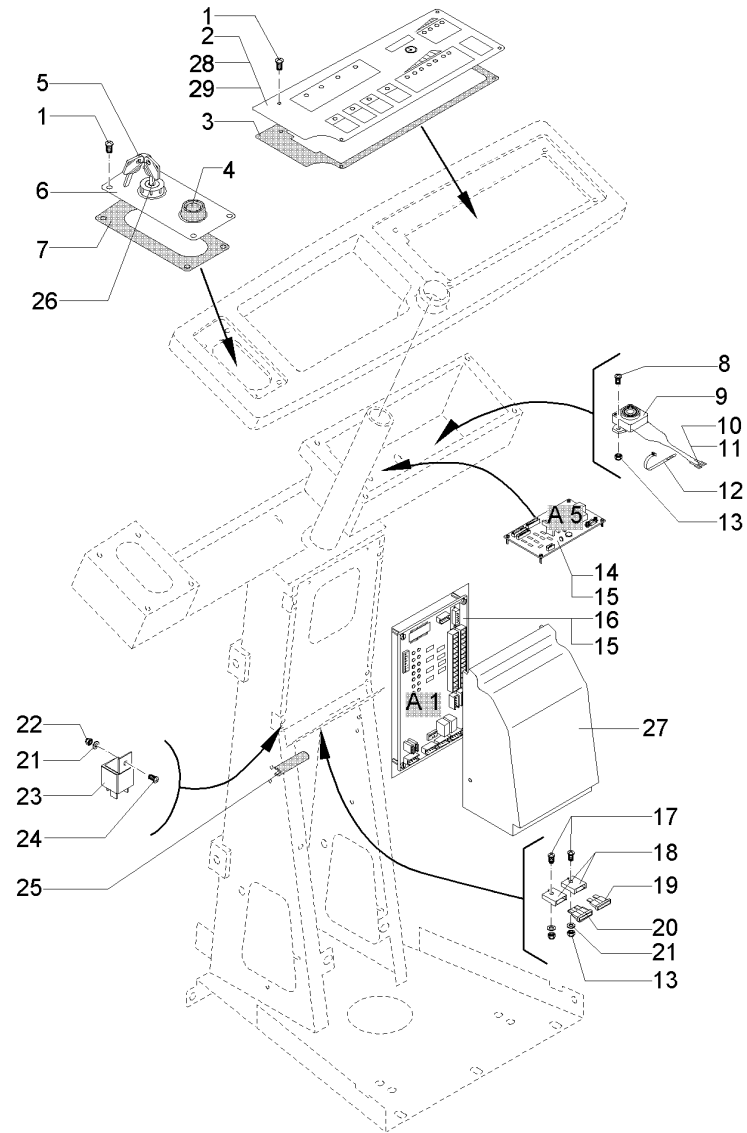

Armaturentafel / Dash board / Tableau de bord

Armaturentafel / Dash board / Tableau de bord

Pos.	Best. Nr. PN Ref.No.	Stc k. Qty. Qté.	Bezeichnung	Einh eit	Description	Unit Designation	Abmessungen Unité Measurement Mesurage	DIN / ISO	Bemerkungen Remarks Remarques
1	✓ 00731550	4	Linsenschraube	ST	Fillister-head screw	PC Vis de lentille	PCE M4x16-4.8-H A2G	DIN 7985	
2	✓ 00712220	1	Standardbedienfeld	ST	Control panel standard	PC Plaque de service standard	PCE		
3	✓ 01055370	1	Dichtung	ST	Seal	PC Joint	PCE		
4	✓ 00133770	1	Druckschalter	ST	Press switch	PC Bouton poussoir	PCE		
5	✓ 00021710	1	Schlüsselschalter	ST	Key switch	PC Interrupteur clé	PCE		
6	✓ 01055380	1	Schalterblech	ST	Switch plate	PC Tole	PCE		
7	✓ 01055390	1	Dichtung	ST	Seal	PC Joint	PCE		
8	✓ 00535780	2	Linsenschraube	ST	Fillister-head screw	PC Vis de lentille	PCE M3x10-4.8-H A2G	DIN 7985	
9	✓ 00745850	1	Signalgeber	ST	Signal transmitter	PC Donneur de signal	PCE 24V DC		
10	✓ 00903180	1	ST-Gehäuse	ST	Male-housing	PC Boîte mâle	PCE 2-pol FASTIN-ON 6,3		
11	✓ 00903170	1	Flachstecker	ST	Tab	PC Prise de courant	PCE 6,3/0,5-1,0mm²		
12	✓ 00121010	1	Kabelbinder	ST	Cable tie	PC Cravatte de câble	PCE PLT1M-M 2x110		
13	✓ 00022200	4	6kt.Mutter	ST	Hex. Nut	PC Écrou à 6 pans	PCE M3-6 A2G	DIN 985	
14	✓ 00712200	1	Kehrbaustein mit EVP	ST	Turning module	PC Electrique unite de balayeuses	PCE		
15	✓ 00745840	8	Printplattenhalter	ST	Print plate holder	PC Plaque	PCE 4,8		
16	✓ 01175790	1	MK-Steuereinheit	ST	Control module	PC Unité d' contrôle	PCE		
17	✓ 00504550	2	Linsenschraube	ST	Fillister-head screw	PC Vis de lentille	PCE M3x16-4.8-H A2G	DIN 7985	
18	✓ 00509560	2	Sicherungshalter	ST	Fuse holder	PC Appui à fusible	PCE		
19	✓ 00733630	1	Sicherungseinsatz	ST	Fuse	PC Fusible	PCE C10A	DIN 72581	
20	✓ 00906120	1	Sicherungseinsatz	ST	Fuse	PC Fusible	PCE C5A T3	DIN 72581	
21	✓ 00747400	3	Scheibe	ST	Washer	PC Rondelle	PCE 3,2-140HV-St A3G	DIN 9021	
22	✓ 00022200	1	6kt.Mutter	ST	Hex. Nut	PC Écrou à 6 pans	PCE M3-6 A2G	DIN 985	

Index: 99774400BT40

23