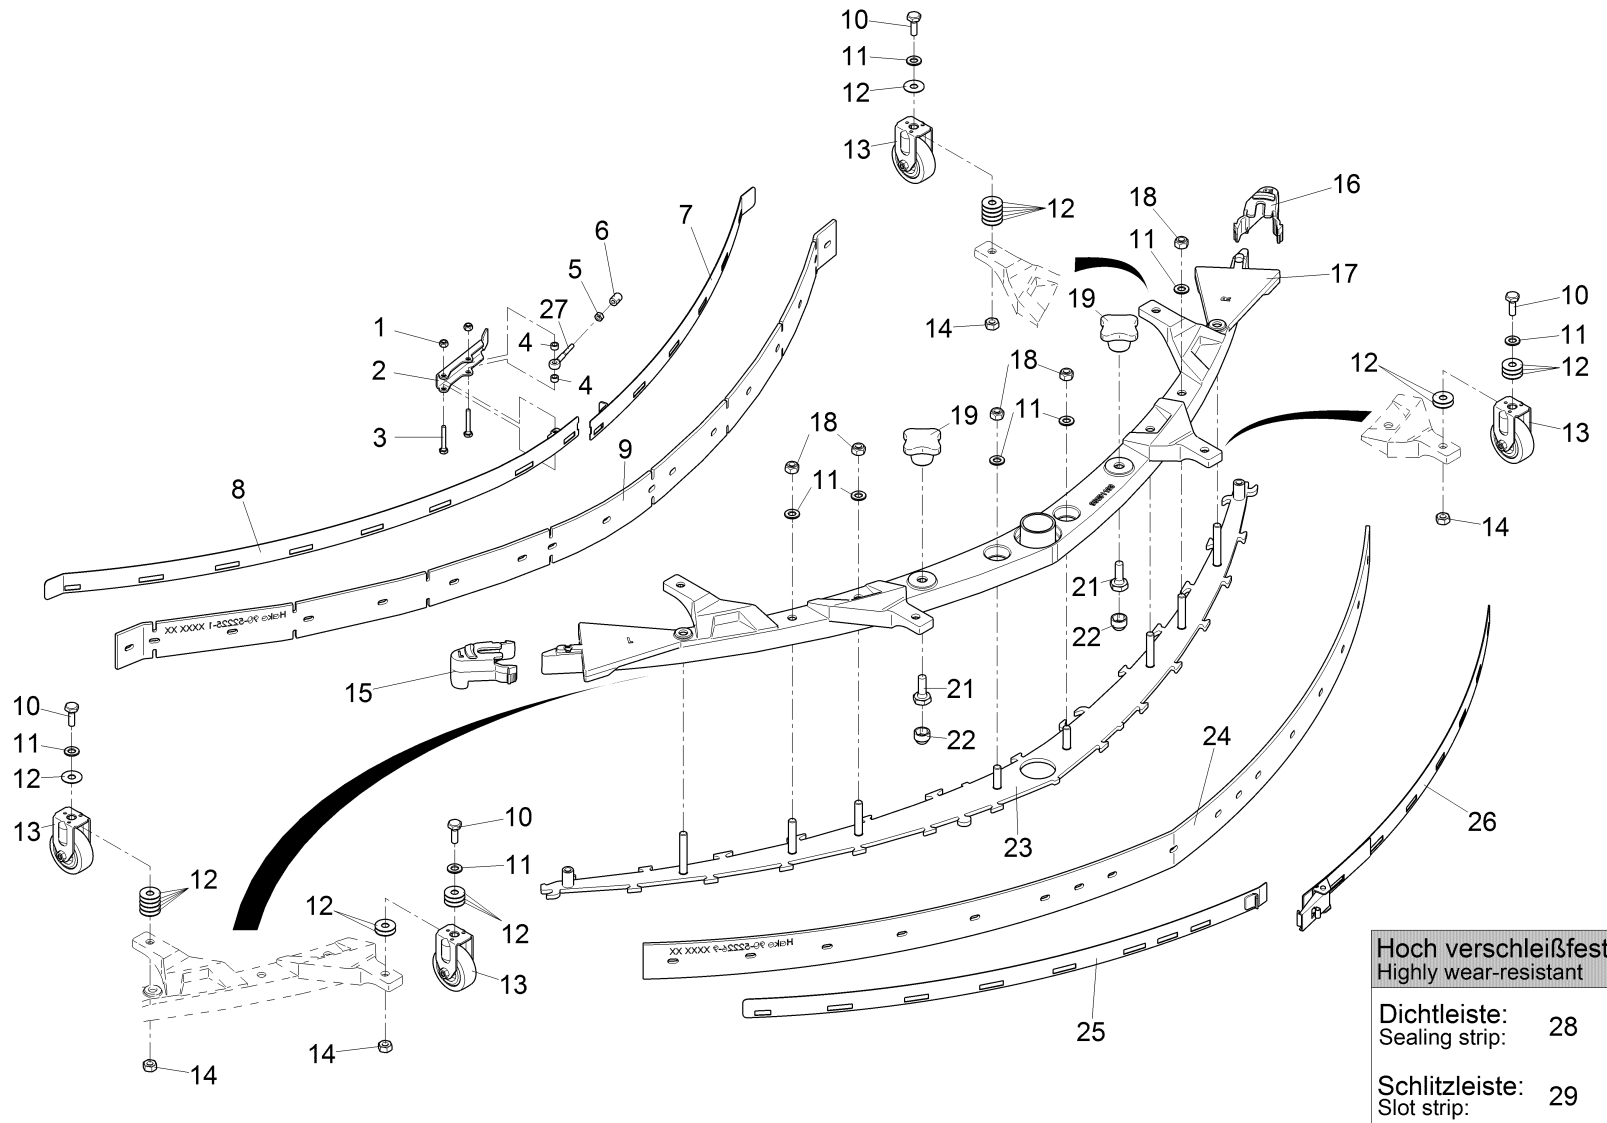

Saugfuß 1100 mm / Squeegee 1100 mm / Succeur 1100 mm

<b>Hoch verschleißfest</b> Highly wear-resistant	
Dichtleiste: Sealing strip:	28
Schlitzleiste: Slot strip:	29

Saugfuß 1100 mm / Squeegee 1100 mm / Succeur 1100 mm