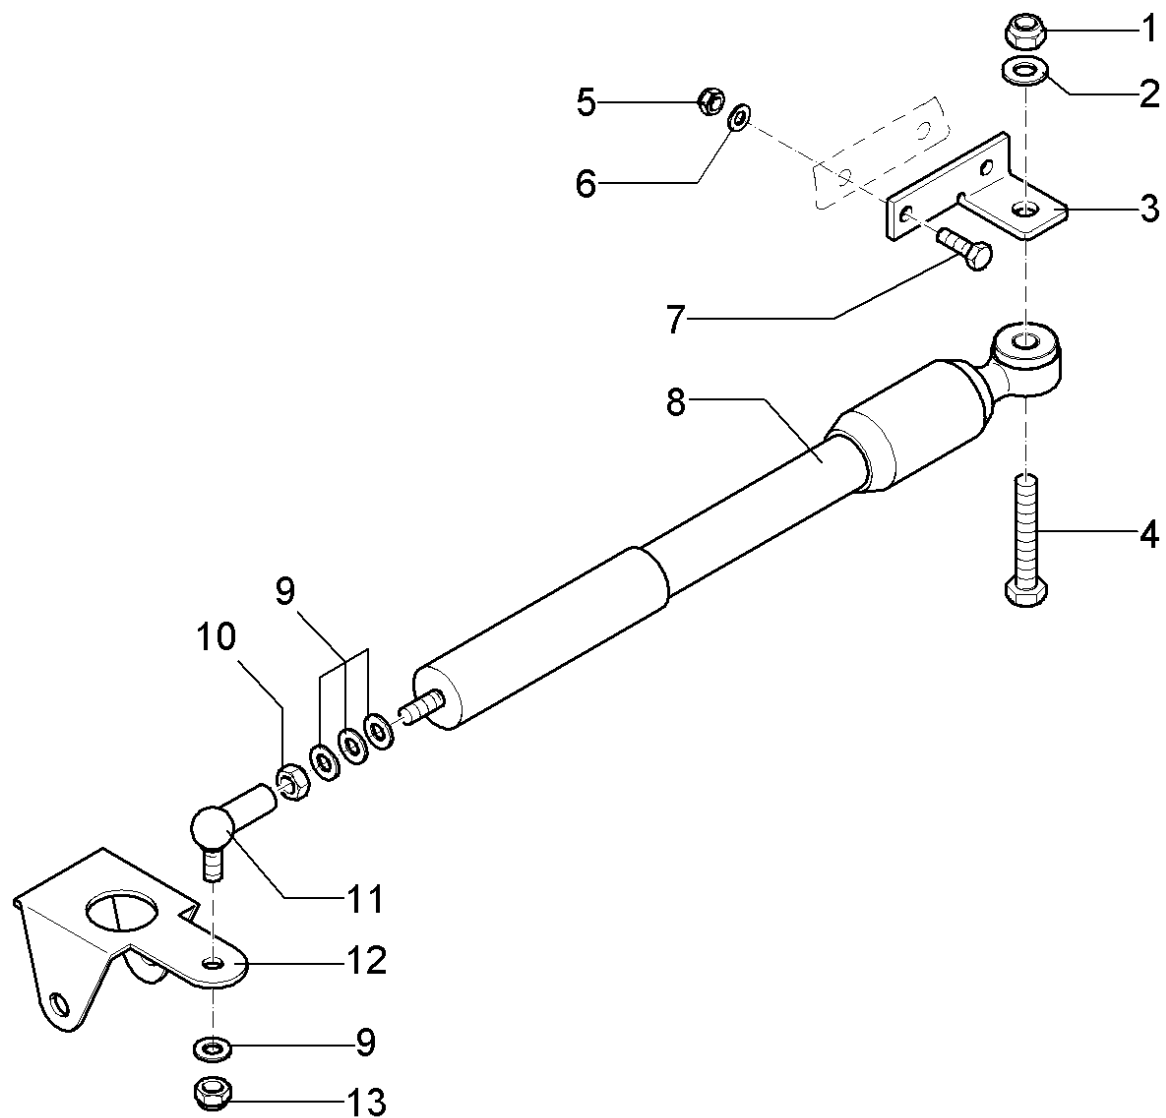

Pendeldämpfer / Pendulum damper / Amortisseur de osciler

Pendeldämpfer / Pendulum damper / Amortisseur de osciler

Pos.	Best. Nr. PN Ref.No.	Stc k. Qty. Qté.	Bezeichnung	Einh eit	Description	Unit Designation	Abmessungen Unité Measurement Mesurage	DIN / ISO	Bemerkungen Remarks Remarques
1	✓ 00051500		6kt.Mutter	ST	Hex. Nut	PC Écrou à 6 pans	PCE M10-6 A2G	DIN 985	
2	✓ 00053760		Scheibe	ST	Washer	PC Washer	PCE A10,5-140HV-St A2G	DIN 125	
3	✓ 01056070		Halteblech	ST	Support plate	PC Tôle de stop	PCE 75710/01 (5x120=600)		
4	✓ 00052510		6kt.Schraube	ST	Hex.bolt	PC Vis à 6 pans	PCE M10x45-8.8 A3G	DIN 933	
5	✓ 00051520		6kt.Mutter	ST	Hex. Nut	PC Écrou à 6 pans	PCE M6-6 A2G	DIN 985	
6	✓ 00053730		Scheibe	ST	Washer	PC Washer	PCE A6,4-140HV-St A2G	DIN 125	
7	✓ 00053020		6kt.Schraube	ST	Hexagon screw	PC Vis à 6 pans	PCE M6x20-8.8 A2G	DIN 933	
8	✓ 00271420		Dämpfer	ST	Damper	PC Amortisseur	PCE		
9	✓ 00053750		Scheibe	ST	Washer	PC Washer	PCE A8,4-140HV-St A2G	DIN 125	
10	✓ 00053350		6kt.Mutter	ST	Hex. Nut	PC Écrou à 6 pans	PCE M8-8 A2G	DIN 934	
11	✓ 00527690		Winkelgelenk	ST	Angle joint	PC Joint d'angle	PCE CS13 A2G	DIN 71802	
12	✓ 01056080		U-Blech	ST	U-panel	PC Tôle-U	PCE 75673/01 (5x44=220)		
13	✓ 00051510		6kt.Mutter	ST	Hex. Nut	PC Écrou à 6 pans	PCE M8-8 A2G	DIN 985