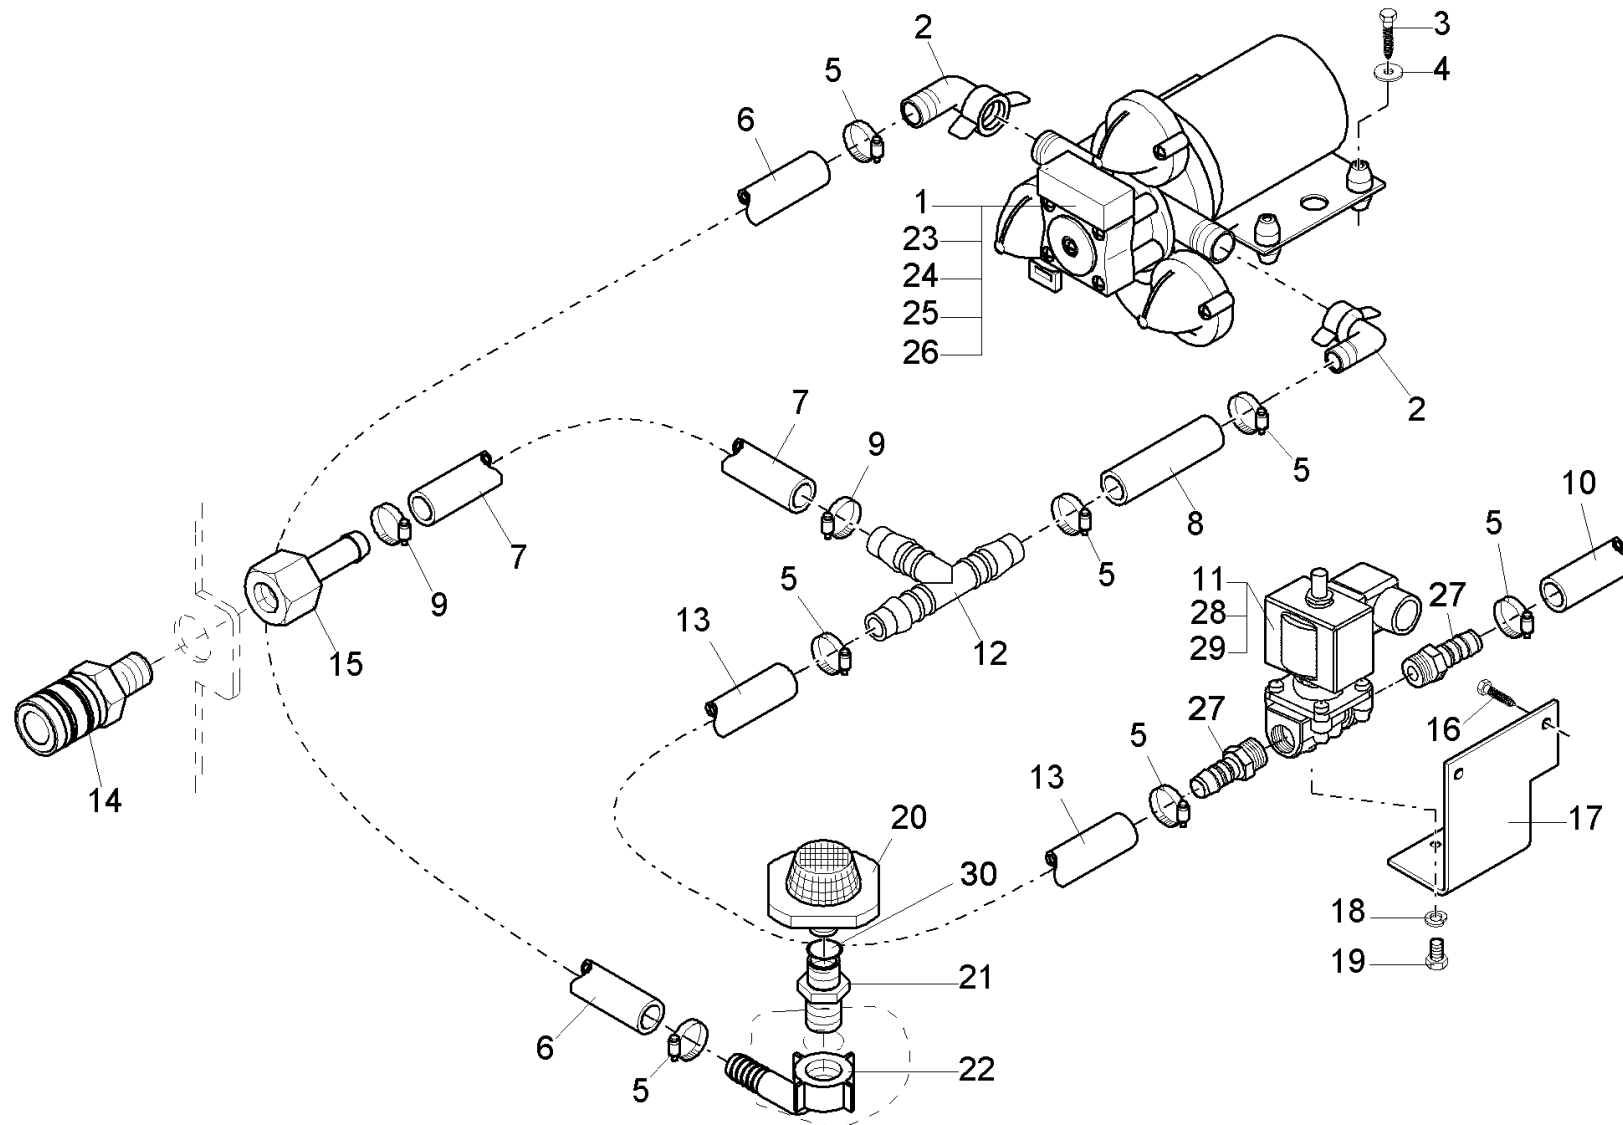

Wasserzulauf - Anschluss Zusatzwerkzeug / Water infeed - Connection tools / Elévation de l'eau - Outil de connexion

Pos.	Best. Nr. PN Ref.No.	Stk. Qty. Qté.	Bezeichnung	Einh. eit	Description	Unit Designation	Abmessungen Unité Measurement Mesurage	DIN / ISO	Bemerkungen Remarks Remarques
22	✓ 00862610	1	Winkelverschraubung	ST	Screwed angle fitting	PC Boulonnage d'angle	PCE 160 308		
23	✓ 00903190	1	Flachstecker	ST	Tab	PC Prise de courant	PCE 6,3/1,5-2,5		
24	✓ 00083650	1	ST-Gehäuse 1-pol FASTIN-ON 6,3	ST	Male-housing 1-pole FASTIN-ON 6,3	PC Boîte de connecteur 1-pole FASTIN-ON 6,3	PCE B		
25	✓ 00559670	1	BU-Kont. Pos. Lock 6,3x0,8 (0,5-1,5)	ST	Socket-cont. Pos. Lock 6,3x0,8 (0,5-1,5)	PC Contact de douille Pos. Lock 6,3x0,8 (0,5-1,5)	PCE		
26	✓ 00083640	1	BU-Gehäuse 1-pol Positive Lock	ST	Female-housing 1-pole Positive Lock	PC Logement de douille 1-pole Positive Lock	PCE A		
27	✓ 00976140	2	Einschraubstutzen	ST	Screwed plug	PC Embout rectiligne	PCE GES 12 R3/8		
28	✓ 00053710	2	Scheibe	ST	Washer	PC Rondelle	PCE B4,3-140HV-St A2G	DIN 125	
29	✓ 03006960		Terostat-92 Schwarz	ST	Sealing compound	PC Masse de joint	PCE 92 Schwarz		
30	✓ 00870890	1	O-Ring ölbeständig	ST	O-ring oil resistant	PC Joint circulaire huile résistante	PCE 22x5 75 Shore