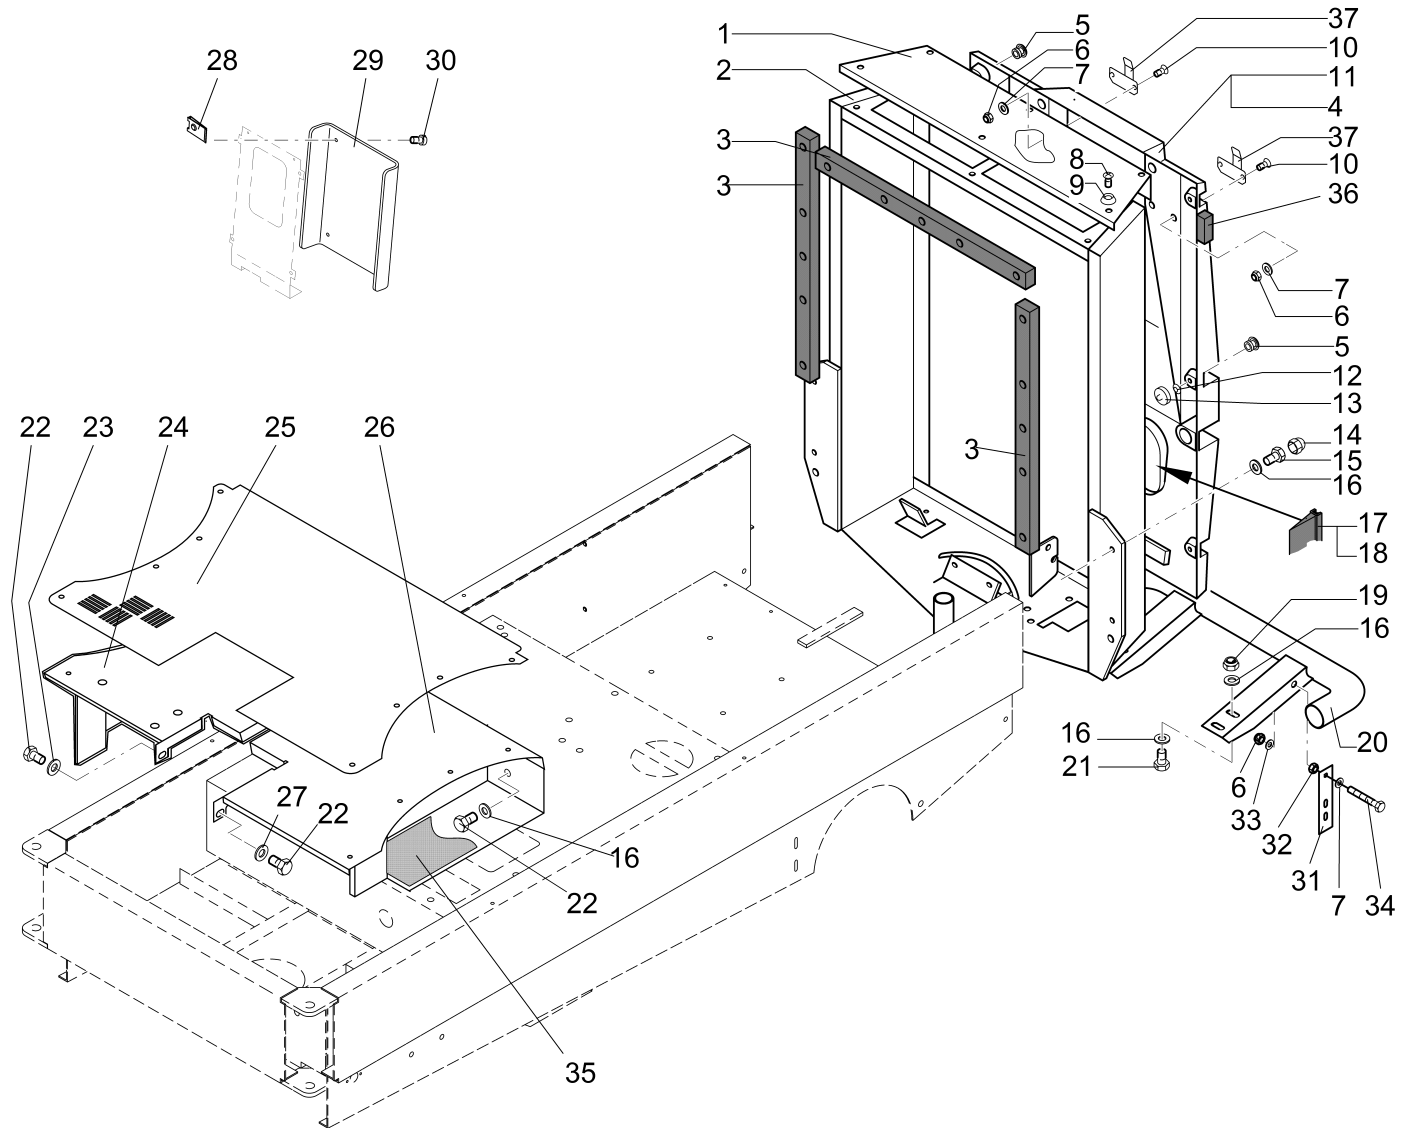

Verkleidung / Covering / Revêtement

Pos.	Best. Nr. PN Ref.No.	Stk. k. Qty. Qté.	Bezeichnung	Einh. eit	Description	Unit Designation	Abmessungen Unité Measurement Mesurage	DIN / ISO	Bemerkungen Remarks Remarques
1	✓ 01055630	1	Abdeckplatte	ST	Cover plate	PC	Plaque de recouvrement	PCE	
2	✓ 01055640	1	Holm	ST	Capping piece	PC	Traverse	PCE	
3	✓ 00651150	3	Dichtung	ST	Seal	PC	Joint	PCE	
4	✓ 00073800	1	Verschluss-Stopfen	ST	Drain plug	PC	Bouchon	PCE F5 SW	
5	✓ 00742760	6	Verschlusszapfen	ST	Locking pin	PC	Robinet de fermeture	PCE	
6	✓ 00051340	7	6kt.Mutter	ST	Hex. Nut	PC	Écrou à 6 pans	PCE M5-6 A2G	DIN 985
7	✓ 00053720	7	Scheibe	ST	Washer	PC	Washer	PCE A5,3-140HV-St A2G	DIN 125
8	✓ 00073160	6	Senkschraube	ST	Countersunk screw	PC	Vis à tête fraisée	PCE M5x12-4.8-H A2G	DIN 965
9	✓ 00076210	6	Hohlscheibe	ST	Annular plate	PC	Rondelle creuse	PCE Hn12349-16,0-A2 (Niro.)	
10	✓ 00053530	4	Linsenschraube	ST	Lens head screw	PC	Lens head screw	PCE M5x16-4.8-H A2G	DIN 7985
11	✓ 01055650	1	Rückwand	ST	Rear wall	PC	Mur arrière	PCE	
12	✓ 00742780	6	Sicherungsring	ST	Retaining ring	PC	Circlip	PCE	
13	✓ 00742770	6	Aufsteckgegenstück	ST	Fastener	PC	Fermeture	PCE	
14	✓ 00131610	4	Schutzkappe	ST	Lens cap	PC	Capot de protection	PCE 1000/893 SW	
15	✓ 00053090	4	6kt.Schraube	ST	Hexagon screw	PC	Vis à 6 pans	PCE M8x20-8.8 A2G	DIN 933
16	✓ 00053750	12	Scheibe	ST	Washer	PC	Washer	PCE A8,4-140HV-St A2G	DIN 125
17	✓ 00461460	0, 280	Kantenschutz	M	Edge protection	M	Edge protection	M 1,0-3,5	
18	✓ 00461460	0, 350	Kantenschutz	M	Edge protection	M	Edge protection	M 1,0-3,5	
19	✓ 00051510	4	6kt.Mutter	ST	Hex. Nut	PC	Écrou à 6 pans	PCE M8-8 A2G	DIN 985
20	✓ 01055660	1	Stoßstange	ST	Bumper	PC	Parechoc	PCE	
21	✓ 00053100	4	6kt.Schraube	ST	Hexagon screw	PC	Vis à 6 pans	PCE M8x25-8.8 A2G	DIN 933

Index: 99774400BT20

17