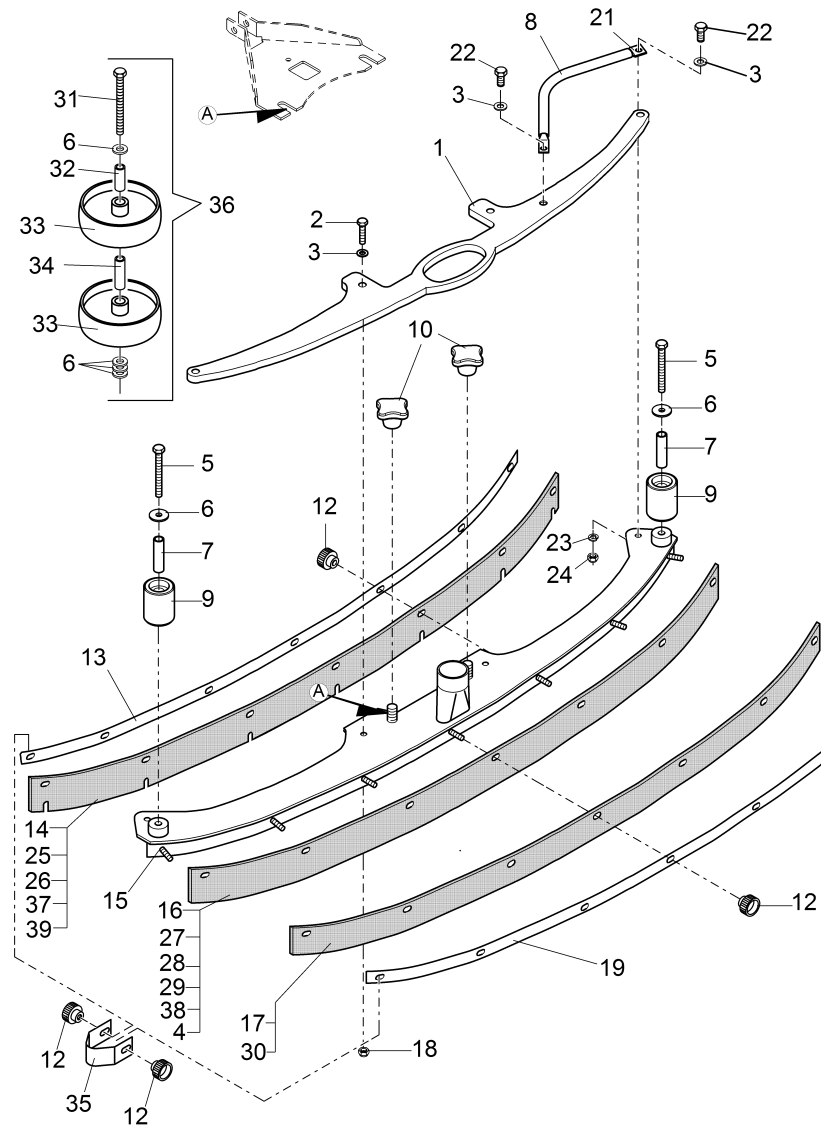

Naßsaugfuss 110 cm / Squeegee 110 cm / Suceur humide 110 cm

Naßsaugfuss 110 cm / Squeegee 110 cm / Suceur humide 110 cm

Pos.	Best. Nr. PN Ref.No.	Stk k. Qty. Qté.	Bezeichnung	Einh eit	Description	Unit Designation	Abmessungen Unité Measurement Mesurage	DIN / ISO	Bemerkungen Remarks Remarques
1	✓ 00034820	1	Blech	ST	Sheet metal	PC Tôle	PCE 70191/01		
2	✓ 00053110	2	6kt.Schraube	ST	Hexagon screw	PC Vis à 6 pans	PCE M8x30-8.8 A2G	DIN 933	
3	✓ 00053750	6	Scheibe	ST	Washer	PC Washer	PCE A8,4-140HV-St A2G	DIN 125	
4	✓ 01077030	1	Dichtleiste hinten	ST	Sealing strip rear	PC Bord d' étanchéité arrière	PCE		
5	✓ 00557600	2	6kt.Schraube	ST	Hex.bolt	PC Vis à 6 pans	PCE M8x70-8.8 A2G	DIN 933	
6	✓ 00042900	10	Scheibe	ST	Washer	PC Washer	PCE 8,4-140HV-St A3G	DIN 9021	
7	✓ 00976580	2	Rohr	ST	Pipe	PC Tube	PCE		
8	✓ 00911270	1	Schlauch	M	Hose	M Tuyau	M 19x2,5 PVC-transp.	DIN 16940	
9	✓ 00976590	2	Rolle	ST	Roller	PC Bobine	PCE		
10	✓ 01274760	2	Sterngriff gelb (mit ZTS)	ST	Star handle yellow	PC Étrier étoilée jaune	PCE M10		
12	✓ 00903210	18	Rändelmutter	ST	Knurled nut	PC Écrou a molet	PCE P 1612012-M6 PA6		
13	✓ 00246020	1	Leiste	ST	Fitting strip	PC Liteau	PCE		
14	✓ 00651420	1	Dichtleiste vorne, standard	ST	sealing strip front, standard	PC Bord d' étanchéité , standard avant, durables d'h	PCE		
15	✓ 00036410	1	Saugfuß	ST	Squeegee	PC Suceur humide	PCE		
16	✓ 00651390	1	Dichtleiste, hinten, standard	ST	Sealing strip, rear standard	PC Bord d' étanchéité, arrière standard	PCE		
17	✓ 00651410	1	Stützleiste	ST	Supporting border	PC Lisiere d'etancheite	PCE		
18	✓ 00051510	2	6kt.Mutter	ST	Hex. Nut	PC Écrou à 6 pans	PCE M8-8 A2G	DIN 985	
19	✓ 00246010	1	Leiste	ST	Fitting strip	PC Liteau	PCE		
21	✓ 00911260	1	Bügel	ST	Handle	PC Étrier	PCE		
22	✓ 00864230	2	6kt.Schraube	ST	Hex.bolt	PC Vis à 6 pans	PCE M8x16-10.9 A2G	DIN 933	

Index: 97043707

87