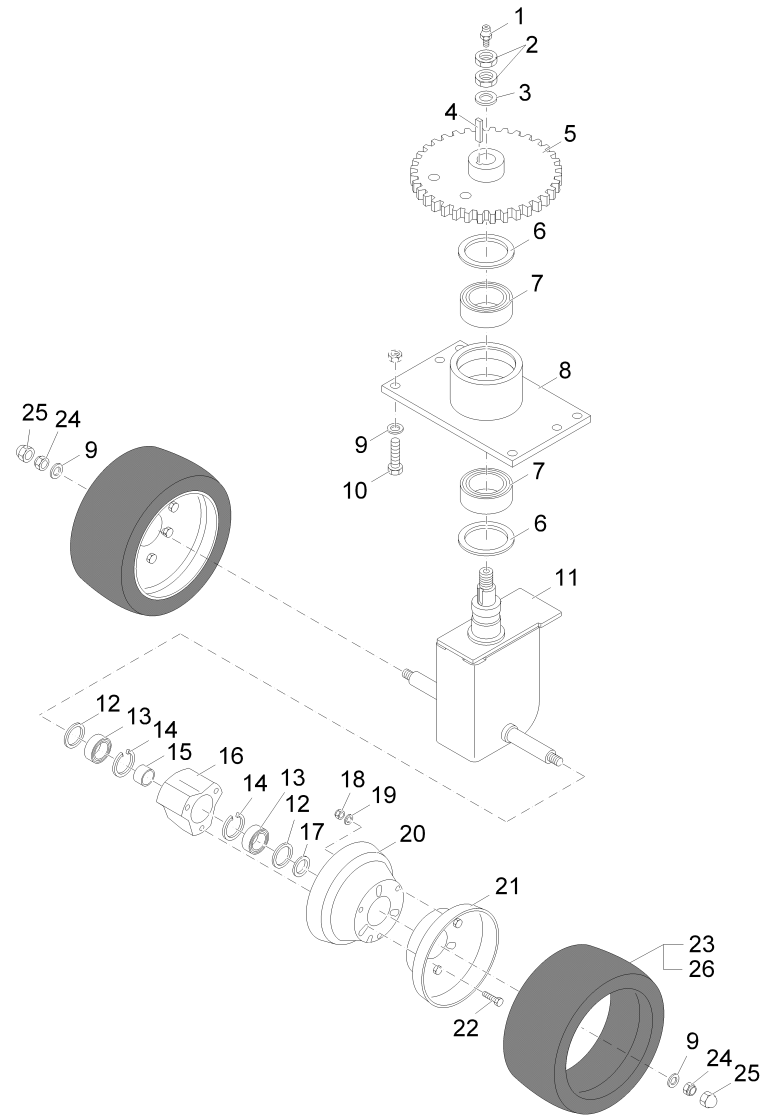

Vorderräder / Front Wheel / Roue's avant
(1999-09-01 -> 2008-05-31)

Pos.	Best. Nr. PN Ref.No.	Stk k. Qty. Qté.	Bezeichnung	Einh eit	Description	Unit Designation	Abmessungen Unité Measurement Mesurage	DIN / ISO	Bemerkungen Remarks Remarques
1	✓ 00045910	1	Kegelschmiernippel	ST	Lubricating nipple	PC Lubricating nipple	PCE AM6-5.8 A2G	DIN 71412	
2	✓ 00736010	2	6kt.Mutter	ST	Hex. Nut	PC Écrou à 6 pans	PCE M18x1,5-17H A3G	DIN 936	
3	✓ 00053800	1	Scheibe	ST	Washer	PC Rondelle	PCE A19-140HV-St A2G	DIN 125	
4	✓ 00747530	1	Passfeder	ST	Feather key	PC Plume de passeport	PCE B8x7x20 St50	DIN 6885	
5	✓ 00752520	1	Kettenradscheibe	ST	Chain wheel washer	PC Roue à chaîne	PCE		
6	✓ 00746270	2	Nilos-Ring	ST	Ring	PC Anneau	PCE 302 08AV		
7	✓ 00137930	2	Kegelrollenlager	ST	Cone roller bearing	PC Palier	PCE 302 08	DIN 720	
8	✓ 03003670	1	Lagerbock	ST	Bearing frame	PC Logement en bloc	PCE		
9	✓ 00053770	6	Scheibe	ST	Washer	PC Washer	PCE A13-140HV-St A2G	DIN 125	
10	✓ 00053200	4	6kt.Schraube	ST	Hex.bolt	PC Vis à 6 pans	PCE M12x30-8.8 A3G	DIN 933	
11	✓ 01054850	1	Radträger	ST	Wheel trunk	PC Support de roue	PCE		
12	✓ 00702470	4	Nilos-Ring	ST	Ring	PC Anneau	PCE 6004 ZAV		
13	✓ 00046250	4	Rillenkugellager	ST	Deep groove ball bearing	PC Roulement à billes rigides	PCE 6004-2RSH	DIN 625	
14	✓ 00154440	4	Sicherungsring	ST	Retaining ring	PC Circlip	PCE 42x1,75 phos.	DIN 472	
15	✓ 00928140	2	Buchse	ST	Bushing	PC Douille	PCE		
16	✓ 00928130	2	Radnabe	ST	Gear hub	PC Moyeu de roue	PCE		
17	✓ 00928150	2	Ring	ST	Ring	PC Anneau	PCE		
18	✓ 00051520	6	6kt.Mutter	ST	Hex. Nut	PC Écrou à 6 pans	PCE M6-6 A2G	DIN 985	
19	✓ 00053730	6	Scheibe	ST	Washer	PC Washer	PCE A6,4-140HV-St A2G	DIN 125	
20	✓ 00060400	2	Felgenhälfte	ST	Rim half	PC Moitié de jante	PCE		
21	✓ 00060210	2	Felgenhälfte	ST	Rim half	PC Moitié de jante	PCE		
22	✓ 00959310	6	6kt.Schraube	ST	Hex.bolt	PC Vis à 6 pans	PCE M8x20 W151-10.9 A2G		

Index: 97066088

35

Vorderräder / Front Wheel / Roue's avant
(1999-09-01 -> 2008-05-31)