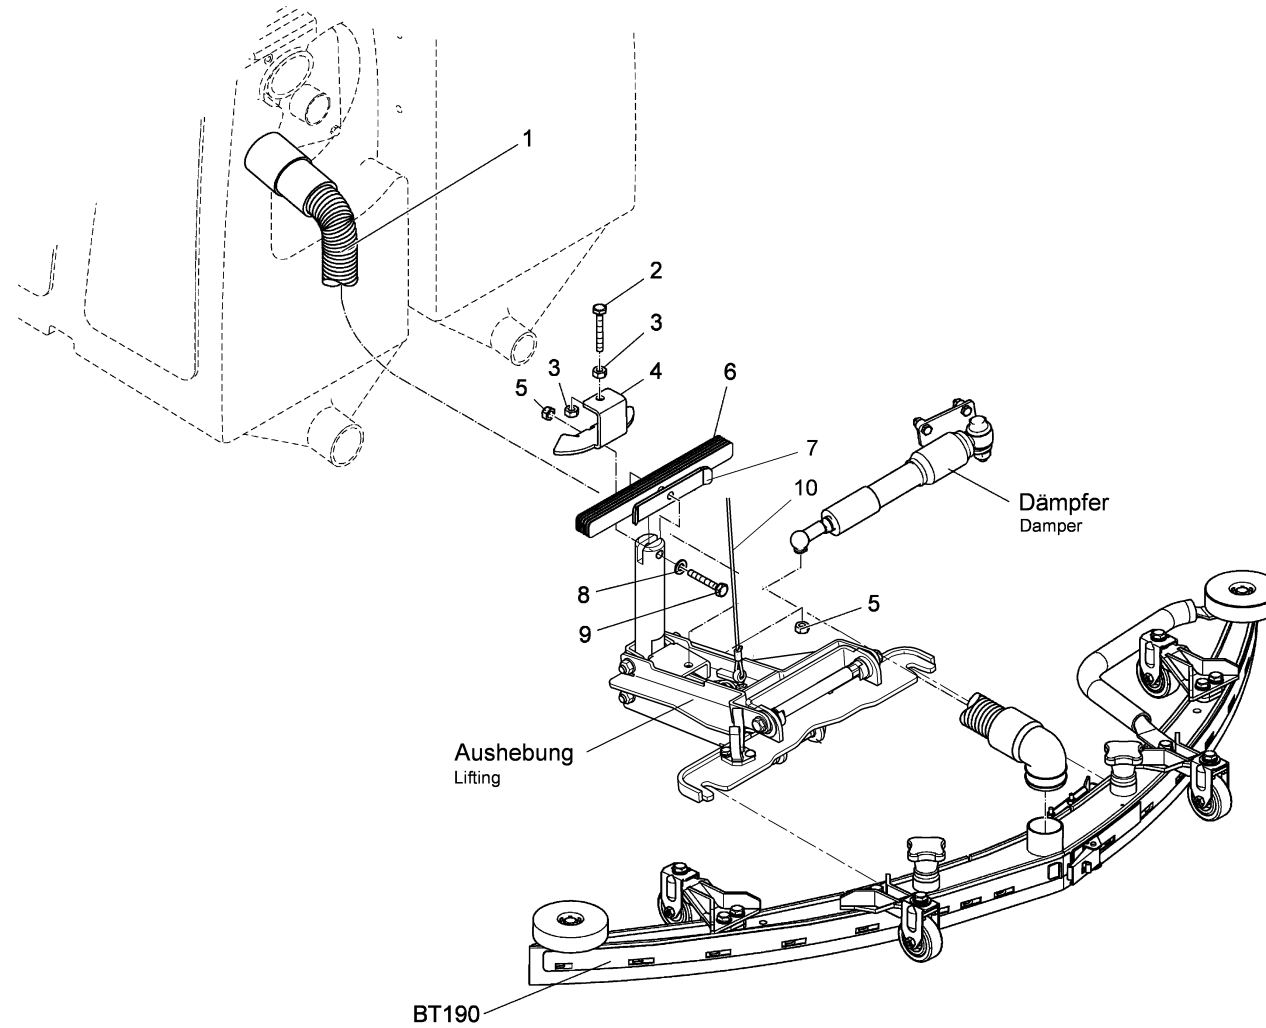

Umrüstsatz SAUGFUßAUSHEBUNG B910 / Retool kit LIFTING SUCTION UNIT B910 / Pièces mod RELEVAGE D' SUCEUR B910

Umrüstsatz SAUGFUßAUSHEBUNG B910 / Retool kit LIFTING SUCTION UNIT B910 / Pièces mod RELEVAGE D' SUCEUR B910

Pos.	Best. Nr. PN Ref.No.	Stk. k. Qty. Qté.	Bezeichnung	Einh. eit	Description	Unit Designation	Abmessungen Unité Measurement Mesurage	DIN / ISO	Bemerkungen Remarks Remarques
1	✓ 01079310	1	Schlauch, vollst.	ST	Hose	PC Tuyau	PCE		
2	✓ 00053260	1	6kt.Schraube	ST	Hex.bolt	PC Vis à 6 pans	PCE M8x50-8.8 A2G	DIN 933	
3	✓ 00053350	2	6kt.Mutter	ST	Hex. Nut	PC Écrou à 6 pans	PCE M8-8 A2G	DIN 934	
4	✓ 01170640	1	Winkel	ST	Angle	PC Angle	PCE		
5	✓ 00051510	1	6kt.Mutter	ST	Hex. Nut	PC Écrou à 6 pans	PCE M8-8 A2G	DIN 985	
6	✓ 00500290	6	Flachfeder	ST	flat spring	PC	PCE		
7	✓ 00158400	2	Flachfeder	ST	Spring	PC Ressort	PCE		
8	✓ 00053750	8	Scheibe	ST	Washer	PC Washer	PCE A8,4-140HV-St A2G	DIN 125	
9	✓ 00041600	1	6kt.Schraube	ST	Hex.bolt	PC Vis à 6 pans	PCE M8x45-8.8 A2G	DIN 933	
10	✓ 01079980	1	Seilzug	ST	Linkage	PC Câble d' traction	PCE