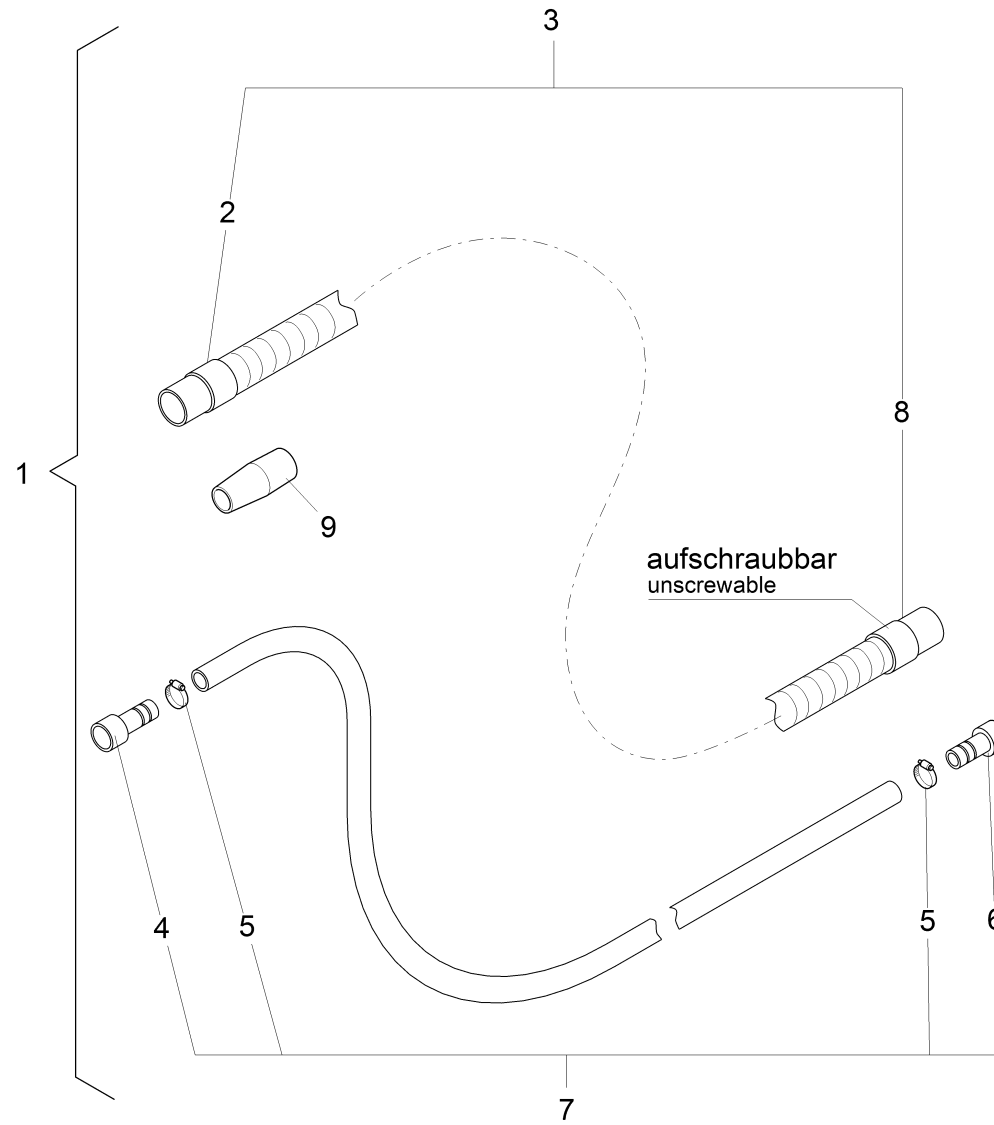

Saug - Sprüh - Schlauch (7766.00) / Suction - Spray - Hose (7766.00) / Aspiration - Atomiseur - Tuyau (7766.00)

Pos.	Best. Nr. PN Ref.No.	Stk. Qty. Qté.	Bezeichnung	Einh. eit	Description	Unit Designation	Abmessungen Unité Measurement Mesurage	DIN / ISO	Bemerkungen Remarks Remarques
1	✓ 99776600	1	Saug-Sprüh-Schlauch	ST	Suction- + spray hose	PC Tuyau visant sucer et arroser	PCE		
2	✓ 00782240	2	Anschlussmuffe	ST	Hose socket	PC Douille de raccordement	PCE		
3	✓ 00010670	1	Saugschlauch, kpl.	ST	Suction hose	PC Tuyau d'aspiration	PCE 5m		
4	✓ 00552400	1	Schnellkupplung	ST	Quick hitch	PC Embrayage rapide	PCE		
5	✓ 00074300	2	Schlauchschele	ST	Hose clamp	PC Hose clamp	PCE A-8-16x 9-W2-2	DIN 3017	
6	✓ 00552380	1	Stecknippel	ST	Nipple	PC Embout de mise	PCE		
7	✓ 01074690	1	Sprühschlauch, kpl.	ST	Spraying hose	PC Tuyau de jaillissement	PCE 6m		
8	✓ 00101280	1	Anschlussmuffe	ST	Hose socket	PC Douille de raccordement	PCE		
9	✓ 00929530	1	Adapter	ST	Adapter	PC Adapteur	PCE