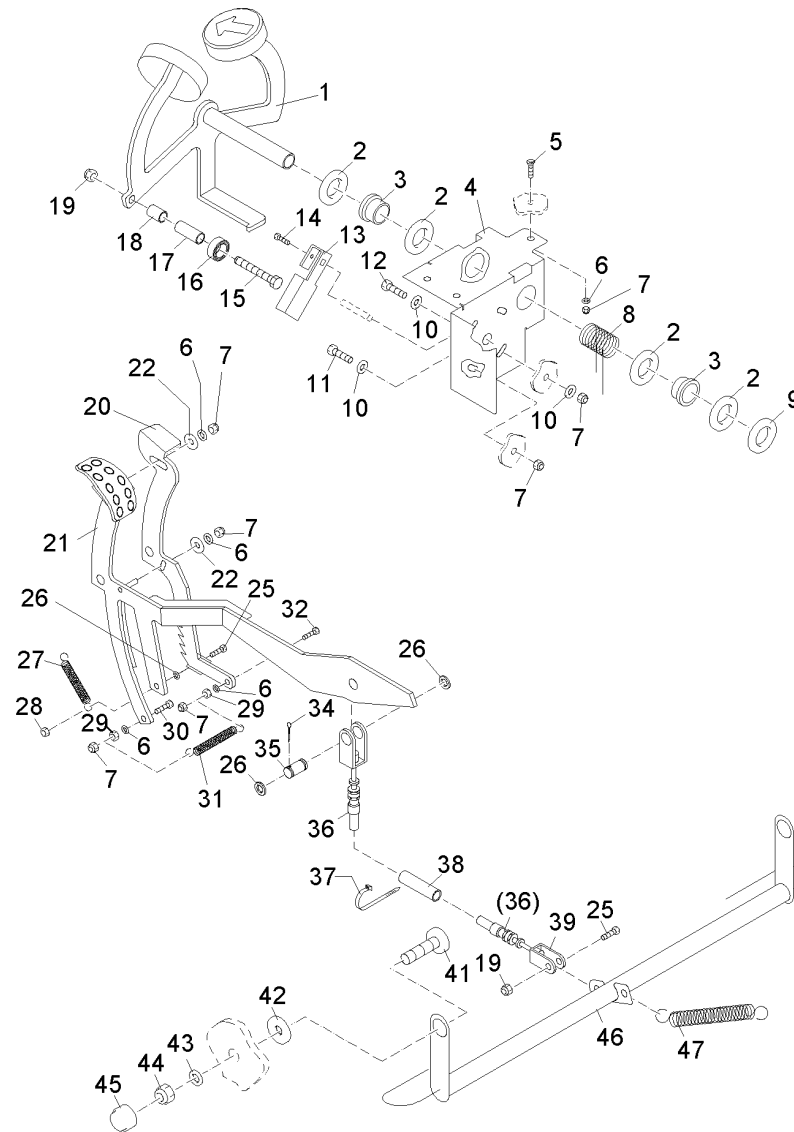

Fahpedal - Feststellbremse / Accelerator pedal - Parking brake / Pédale d'accélérateur - Frein de stationnement

Pos.	Best. Nr. PN Ref.No.	Stk k. Qty. Qté.	Bezeichnung	Einh eit	Description	Unit Designation	Abmessungen Unité Measurement Mesurage	DIN / ISO	Bemerkungen Remarks Remarques
1	✓ 01055860		Fahpedal	ST	Pedal	PC Pédale	PCE		
2	✓ 00053800		Scheibe	ST	Washer	PC Rondelle	PCE A19-140HV-St A2G	DIN 125	
3	✓ 00872370		Buchse	ST	Bushing	PC Douille	PCE		
4	✓ 03003680		Trägerblech	ST	Carrier metal	PC Tôle à poutrelles	PCE		
5	✓ 00872460		Senkschraube	ST	Countersunk screw	PC Vis à tête fraisée	PCE M6x16-8.8 A2G	DIN 7991	
6	✓ 00053730		Scheibe	ST	Washer	PC Washer	PCE A6,4-140HV-St A2G	DIN 125	
7	✓ 00051520		6kt.Mutter	ST	Hex. Nut	PC Écrou à 6 pans	PCE M6-6 A2G	DIN 985	
8	✓ 01054890		Biegefeder	ST	Bending spring	PC Ressort	PCE		
9	✓ 00872300		Sicherungsscheibe	ST	Thrust washer	PC Rondelle à fusible	PCE 18 verz.		
10	✓ 00135120		Scheibe	ST	Washer	PC Washer	PCE 6,4-140HV-St A3G	DIN 9021	
11	✓ 00053020		6kt.Schraube	ST	Hexagon screw	PC Vis à 6 pans	PCE M6x20-8.8 A2G	DIN 933	
12	✓ 00053010		6kt.Schraube	ST	Hex.bolt	PC Vis à 6 pans	PCE M6x16-8.8 A2G	DIN 933	
13	✓ 01055870		Schaltstück	ST	Contact maker	PC Pièce de distribution	PCE		
14	✓ 00695680		Linsenschraube	ST	Fillister-head screw	PC Vis de lentille	PCE M3x12-4.8-H A2G	DIN 7985	
15	✓ 00020370		6kt.Schraube	ST	Hexagon screw	PC Vis à 6 pans	PCE M8x80-8.8 A2G	DIN 933	
16	✓ 00957630		Rillenkugellager	ST	Deep groove ball bearing	PC Roulement à billes rigides	PCE 608-2RS	DIN 625	
17	✓ 00153460		Abstandsrohr	ST	Spreader tube	PC Tube de distance	PCE		
18	✓ 00856360		Rohr	ST	Pipe	PC Tube	PCE		
19	✓ 00051510		6kt.Mutter	ST	Hex. Nut	PC Écrou à 6 pans	PCE M8-8 A2G	DIN 985	
20	✓ 01055880		Enriegelungspedal	ST	Unblocking pedal	PC Pédale de blocage	PCE 70920/01		
21	✓ 01055890		Bremspedal	ST	Brake pedal	PC Pedale de frein	PCE		
22	✓ 00055590		Pass-Scheibe	ST	Adjusting washer	PC Glace de passeport	PCE 8x14x1	DIN 988	
25	✓ 00053100		6kt.Schraube	ST	Hexagon screw	PC Vis à 6 pans	PCE M8x25-8.8 A2G	DIN 933	

Index: 99774400BT80

41

Fahpedal - Feststellbremse / Accelerator pedal - Parking brake / Pédale d'accélérateur - Frein de stationnement