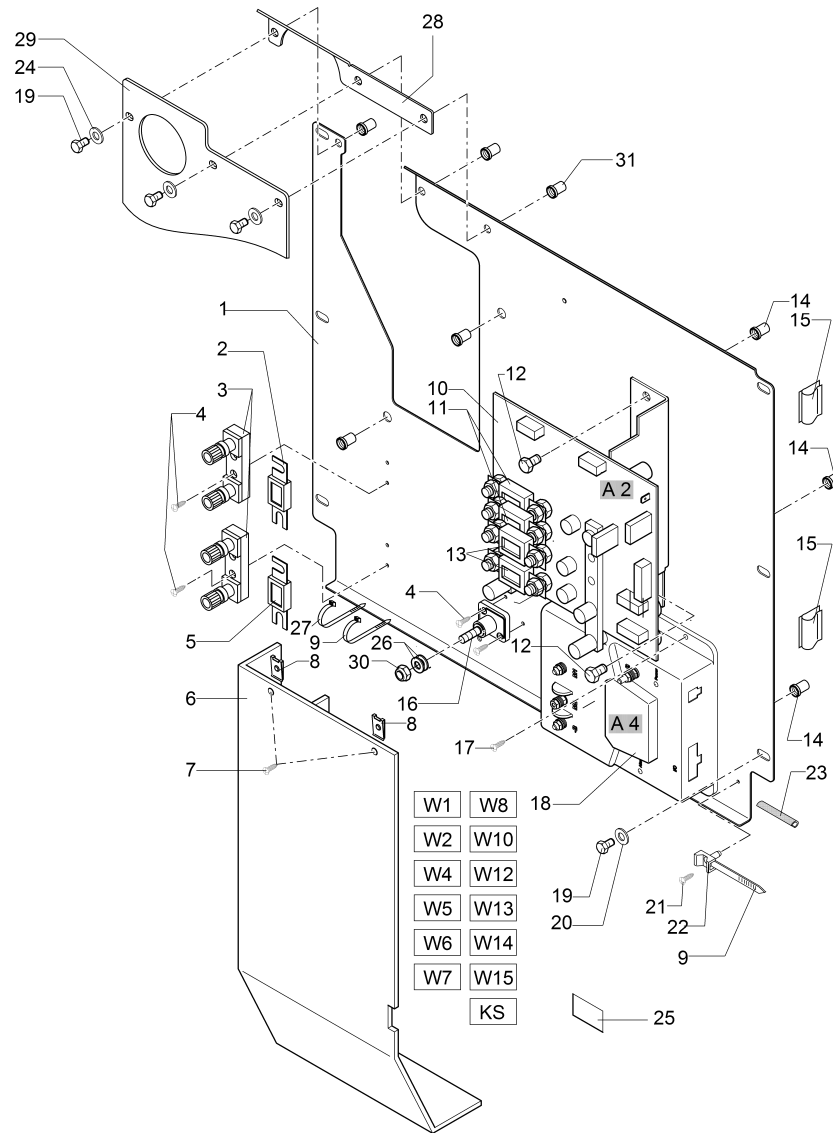

Elektrik (Teil 2) / Electric (Part 2) / Électrique (2ème partie)
(2013-06-01 ->)

Pos.	Best. Nr. PN Ref.No.	Stk k. Qty. Qté.	Bezeichnung	Einh eit	Description	Unit Designation	Abmessungen Unité Measurement Mesurage	DIN / ISO	Bemerkungen Remarks Remarques
1	✓ 03003750	1	Schalttafel, vollst.	ST	Control panel	PC Plaque de service	PCE		
2	✓ 01056100	1	Sicherungseinsatz	ST	Fuse	PC Fusible	PCE B63	DIN 43560	
3	✓ 00121440	2	Sicherungshalter	ST	Fuse holder	PC Appui à fusible	PCE		
4	✓ 00157110	6	Blechschrabe	ST	Tapping screw	PC Vis de tôle	PCE ST4,2x13-C A2G	DIN 7981	
5	✓ 00059580	1	Sicherungseinsatz	ST	Fuse	PC Fusible	PCE B125	DIN 43560	
6	✓ 00712150	1	Abdeckhaube	ST	Dust cover	PC Couverture	PCE		
7	✓ 00538900	2	Blechschrabe	ST	Tapping screw	PC Vis de tôle	PCE ST4,8x19-C A2G	DIN 7981	
8	✓ 00903540	2	Schnappmutter	ST	Snap nut	PC Écrou d'arrêt	PCE B10 4,8 A2G		
9	✓ 00121010	2	Kabelbinder	ST	Cable tie	PC Cravatte de câble	PCE PLT1M-M 2x110		
10	✓ 00752920	1	Modul	ST	Module	PC Module	PCE 1 KUD		
11	✓ 00876690	2	Sicherungseinsatz	ST	Fuse	PC Fusible	PCE B35	DIN 43560	
12	✓ 00151810	2	6kt.Schraube	ST	Hexagon screw	PC Vis à 6 pans	PCE M8x12-8.8 A2G	DIN 933	
13	✓ 00744700	2	Sicherungseinsatz	ST	Fuse	PC Fusible	PCE B50A/80V	DIN 43560	
14	✓ 00552770	5	Nietmutter	ST	Rivet nut	PC Écrou à rivet	PCE M8-R Universal		
15	✓ 00020650	2	Kabelclip	ST	Cable clip	PC Serre-câble	PCE 43 512		
16	✓ 00744670	1	Einzelklemme	ST	Single clamp	PC Borne unique	PCE EKS127A		
17	✓ 00052620	4	Linsenschraube	ST	Fillister-head screw	PC Vis de lentille	PCE M4x12-4.8-H A2G	DIN 7985	
18	✓ 01276290	1	Fahrsteuerung ITALSEA	ST	Driving control ITALSEA	PC Unité de commande d'impulsion ITALSEA	PCE		
19	✓ 00025260	5	6kt.Schraube	ST	Hexagon screw	PC Vis à 6 pans	PCE M6x10-8.8 A2G	DIN 933	
20	✓ 00135120	5	Scheibe	ST	Washer	PC Washer	PCE 6,4-140HV-St A3G	DIN 9021	
21	✓ 00134850	2	Blechschrabe	ST	Tapping screw	PC Vis de tôle	PCE ST3,5x9,5-C A2G	DIN 7981	
22	✓ 00780710	1	Schraubsockel	ST	Socket	PC Base de vissage	PCE TC 141