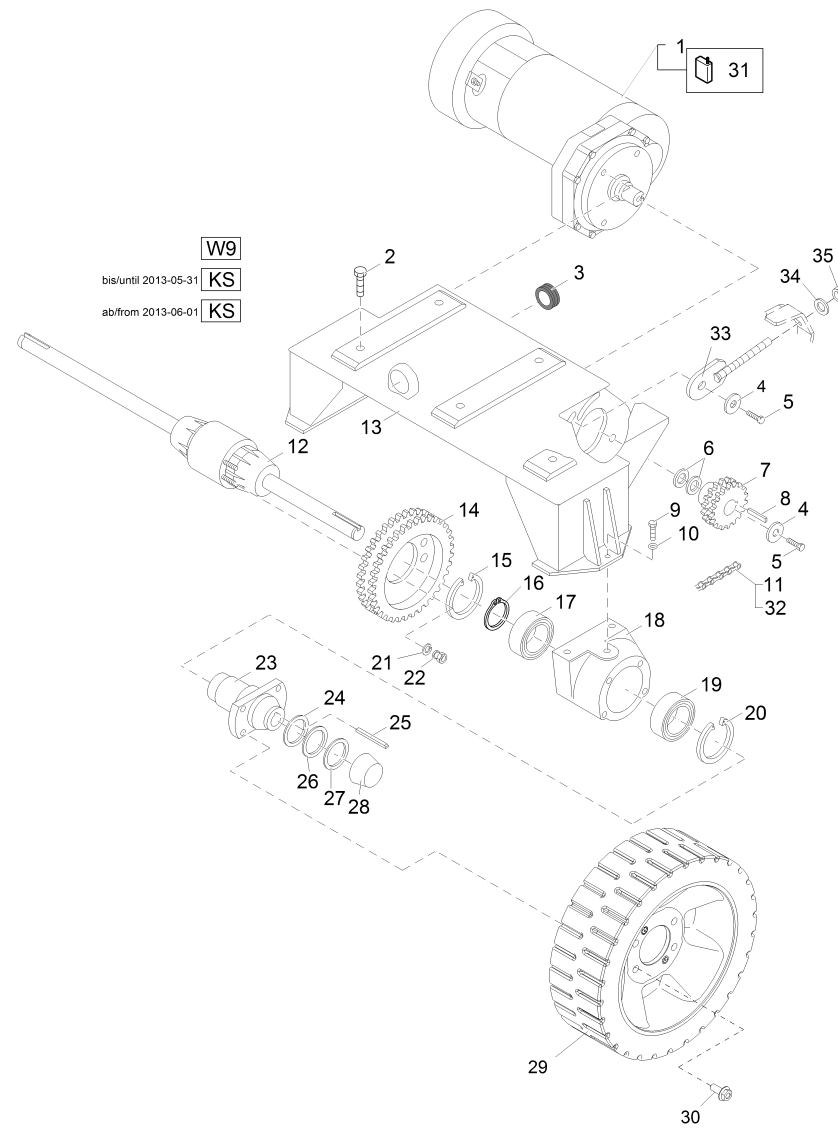

Fahrtrieb / Travel drive / Commande de marche
(2008-06-15 ->)

Pos.	Best. Nr. PN Ref.No.	Stk k. Qty. Qté.	Bezeichnung	Einh eit	Description	Unit Designation	Abmessungen Unité Measurement Mesurage	DIN / ISO	Bemerkungen Remarks Remarques
1	✓ 00671800	1	Motor	ST	Engine	PC Moteur	PCE 24V/700W		
2	✓ 00959310	4	6kt.Schraube	ST	Hex.bolt	PC Vis à 6 pans	PCE M8x20 W151-10.9 A2G		
3	✓ 01073520	1	Schlauchtülle	ST	Hose nozzle	PC Douille de tuyau	PCE		
4	✓ 00879170	8	Scheibe	ST	Washer	PC Rondelle	PCE		
5	✓ 00131730	4	6kt.Schraube	ST	Hex.bolt	PC Vis à 6 pans	PCE M8x20-8.8 A2G (selbsts.)		
6	✓ 00053810	2	Scheibe	ST	Washer	PC Washer	PCE A21-140HV-St A2G	DIN 125	
7	✓ 00901570	1	Kettenrad	ST	Chain wheel	PC Roue à chaîne	PCE		
8	✓ 00059480	1	Passfeder	ST	Feather key	PC Plume de passeport	PCE		
9	✓ 00053090	6	6kt.Schraube	ST	Hexagon screw	PC Vis à 6 pans	PCE M8x20-8.8 A2G	DIN 933	
10	✓ 00740090	6	Sperrkantscheibe	ST	Detent edged washer	PC Detent edged washer	PCE SKM-8-8.8 dac		
11	✓ 01054860	1	Rollenkette	ST	Roller chain	PC Chaîne à rouleaux	PCE 06B-2x69 E	DIN 8187	
12	✓ 01055900	1	Differentialachse	ST	Differential axle	PC Axe de différentiel	PCE		
13	✓ 01074060	1	Lagerbock	ST	Bearing frame	PC Logement en bloc	PCE		
14	✓ 00291960	1	Kettenrad	ST	Chain wheel	PC Roue à chaîne	PCE		
15	✓ 00121720	2	Sicherungsring	ST	Retaining ring	PC Circlip	PCE 62x2 phos.	DIN 472	
16	✓ 00043560	2	Sicherungsring	ST	Retaining ring	PC Circlip	PCE 35x1,5-phos.	DIN 471	
17	✓ 00731210	2	Rillenkugellager	ST	Deep groove ball bearing	PC Roulement à billes rigides	PCE 6007-2RS	DIN 625	
18	✓ 00861650	2	Gehäuse	ST	Housing	PC Boîtier	PCE		
19	✓ 00029750	2	Rillenkugellager	ST	Deep groove ball bearing	PC Roulement à billes rigides	PCE 6008-2RS	DIN 625	
20	✓ 00137320	2	Sicherungsring	ST	Retaining ring	PC Circlip	PCE 68x2,5 phos.	DIN 472	
21	✓ 00127680	4	Federring	ST	Lock washer	PC Rondelle frein	PCE 12 A3G	DIN 7980	

Fahrtrieb / Travel drive / Commande de marche
(2008-06-15 ->)