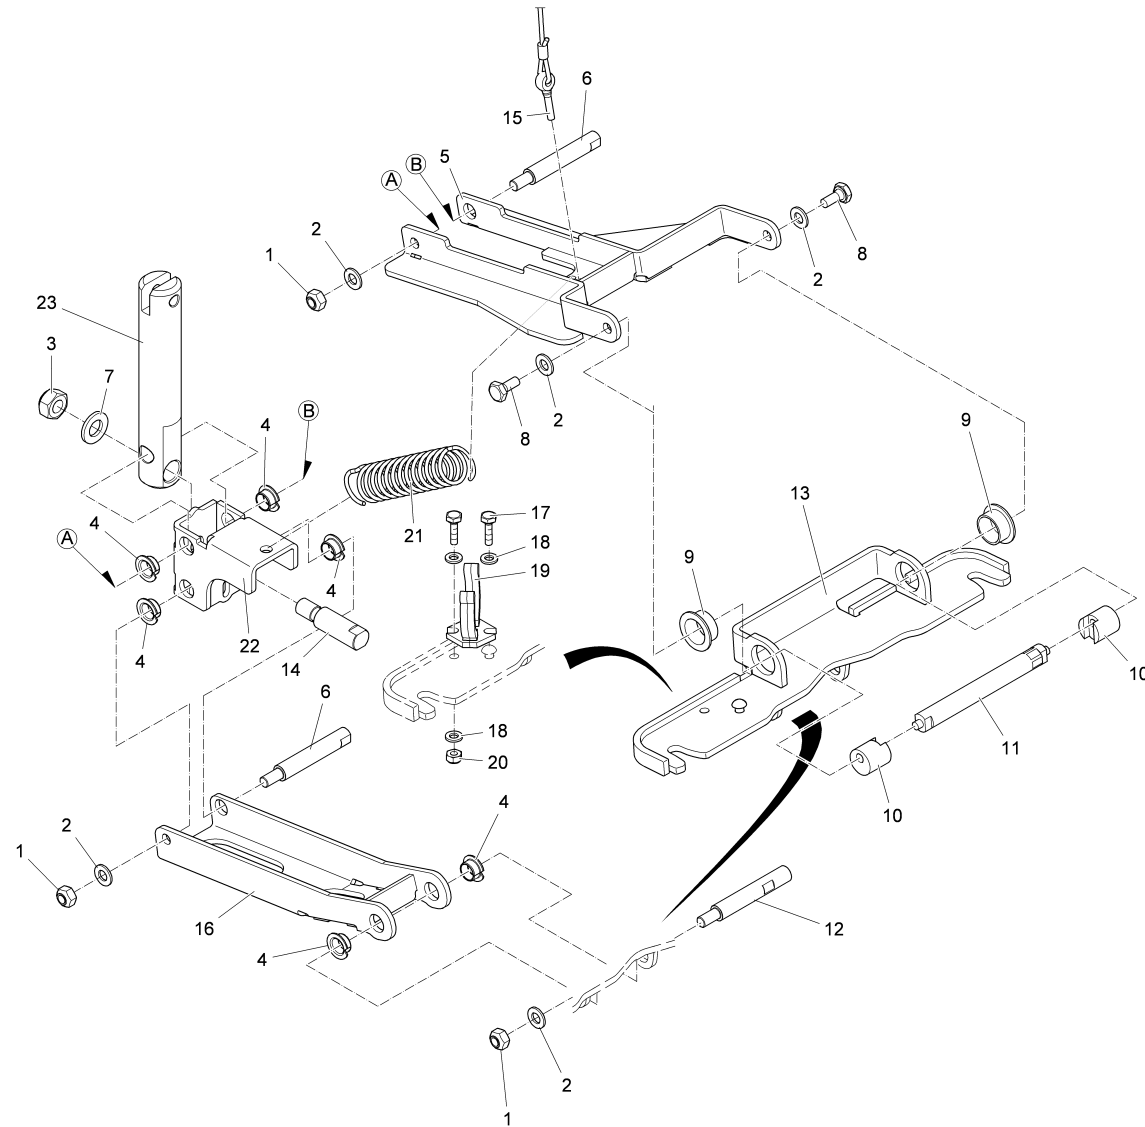

Aushebung / Lifting / Relevage
(2009-02-15 ->)

Pos.	Best. Nr. PN Ref.No.	Stk k. Qty. Qté.	Bezeichnung	Einh eit	Description	Unit Designation	Abmessungen Unité Measurement Mesurage	DIN / ISO	Bemerkungen Remarks Remarques
1	✓ 00051510	3	6kt.Mutter	ST	Hex. Nut	PC Écrou à 6 pans	PCE M8-8 A2G	DIN 985	
2	✓ 00053750	5	Scheibe	ST	Washer	PC Washer	PCE A8,4-140HV-St A2G	DIN 125	
3	✓ 00051490	1	6kt.Mutter	ST	Hex. Nut	PC Écrou à 6 pans	PCE M12-6 A3G	DIN 985	
4	✓ 01171330	6	Gleitlagerbuchse	ST	Slide bearing bush	PC Douille d' palier à glissement	PCE AMV BV-12x14x20-7		
5	✓ 01178370	1	Winkel, vollst.	ST	Angle	PC Angle	PCE		
6	✓ 01178380	2	Gewindebolzen	ST	Threaded bolt	PC Boulon fileté	PCE		
7	✓ 00053770	1	Scheibe	ST	Washer	PC Washer	PCE A13-140HV-St A2G	DIN 125	
8	✓ 01071740	2	6kt.Schraube	ST	Hex.bolt	PC Vis à 6 pans	PCE M8X16-A2	DIN 933	
9	✓ 01130470	2	Gleitlagerbuchse	ST	Slide bearing bush	PC Douille à coussinet	PCE		
10	✓ 01171370	2	Exzenter	ST	Eccentric cam	PC Exentrique	PCE		
11	✓ 01171360	1	Welle	ST	Shaft	PC Arbre	PCE		
12	✓ 01171540	1	Gewindebolzen	ST	Threaded bolt	PC Boulon fileté	PCE		
13	✓ 01171310	1	Blech, vollst.	ST	Sheet metal	PC Tôle	PCE		
14	✓ 01178390	1	Gewindebolzen	ST	Threaded bolt	PC Boulon fileté	PCE		
15	✓ 01079980	1	Seilzug	ST	Linkage	PC Câble d' traction	PCE		
16	✓ 01178400	1	Strebe	ST	Truss	PC Potence	PCE 70391/01 **		
17	✓ 00053020	1	6kt.Schraube	ST	Hexagon screw	PC Vis à 6 pans	PCE M6x20-8.8 A2G	DIN 933	
18	✓ 00053730	2	Scheibe	ST	Washer	PC Washer	PCE A6,4-140HV-St A2G	DIN 125	
19	✓ 01078120	1	Schlauchhalter	ST	Hose support	PC Support d' tuyau	PCE		
20	✓ 00051520	1	6kt.Mutter	ST	Hex. Nut	PC Écrou à 6 pans	PCE M6-6 A2G	DIN 985	
21	✓ 01078150	1	Zugfeder	ST	Tension spring	PC Ressort à tension	PCE		
22	✓ 01178410	1	Gelenkteil	ST	Round part	PC Articulation	PCE 75480/01 ** (5x29=145)		

Aushebung / Lifting / Relevage
(2009-02-15 ->)