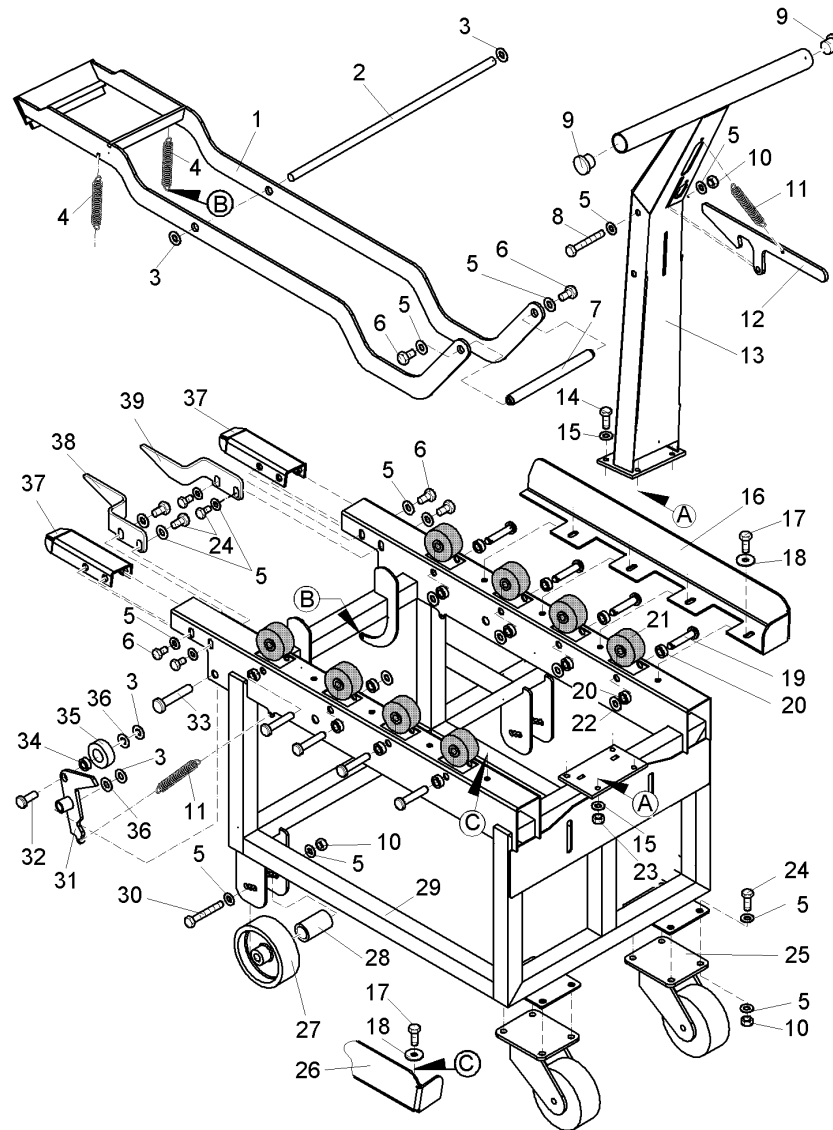

Batteriewagen für Wechselsystem (Bestellbar! Nr.: 99730200) / Battery trolley for exchange system (Available! No.: 99730200) / Transporteur de batterie (Commander possible! No.: 99730200)

Batteriewagen für Wechselsystem (Bestellbar! Nr.: 99730200) / Battery trolley for exchange system (Available! No.: 99730200) / Transporteur de batterie (Commander possible! No.: 99730200)

Pos.	Best. Nr. PN Ref.No.	Stk k. Qty. Qté.	Bezeichnung	Einh eit	Description	Unit Designation	Abmessungen Unité Measurement Mesurage	DIN / ISO	Bemerkungen Remarks Remarques
24	✓ 00053090		6kt.Schraube	ST	Hexagon screw	PC Vis à 6 pans	PCE M8x20-8.8 A2G	DIN 933	
25	✓ 00781220		Lenkrolle	ST	Steering roller	PC Poulie de guidage	PCE		
26	✓ 03003880		Anschlag, rechts	ST	Stop limit, R.H.	PC Butoir	PCE		
27	✓ 01059700		Rad	ST	Wheel	PC Roue	PCE		
28	✓ 01059690		Rohr	ST	Pipe	PC Tube	PCE		
29	✓ 03003860		Batteriewagen	ST	Battery chart	PC Vehicule de batterie	PCE		
30	✓ 01073400		6kt.Schraube	ST	Hex.bolt	PC Vis à 6 pans	PCE M8x70-8.8	DIN 931	
31	✓ 01059710		Blech	ST	Sheet metal	PC Tôle	PCE		
32	✓ 00733830		Bolzen	ST	Bolt	PC Boulon	PCE		
33	✓ 00879630		Bolzen	ST	Bolt	PC Boulon	PCE B12h11x85-St A3G	DIN 1444	
34	✓ 01057660		Buchse	ST	Bushing	PC Douille	PCE		
35	✓ 01057650		Gummipuffer	ST	Rubber buffer	PC Butoir en caoutchouc	PCE		
36	✓ 00053770		Scheibe	ST	Washer	PC Washer	PCE A13-140HV-St A2G	DIN 125	
37	✓ 03003870		Führung	ST	Guide	PC Guidage	PCE		
38	✓ 03003930		Führung, links	ST	Guide, L.H.	PC Guidage	PCE		
39	✓ 03003940		Führung, rechts	ST	Guide, R.H.	PC Guidage	PCE