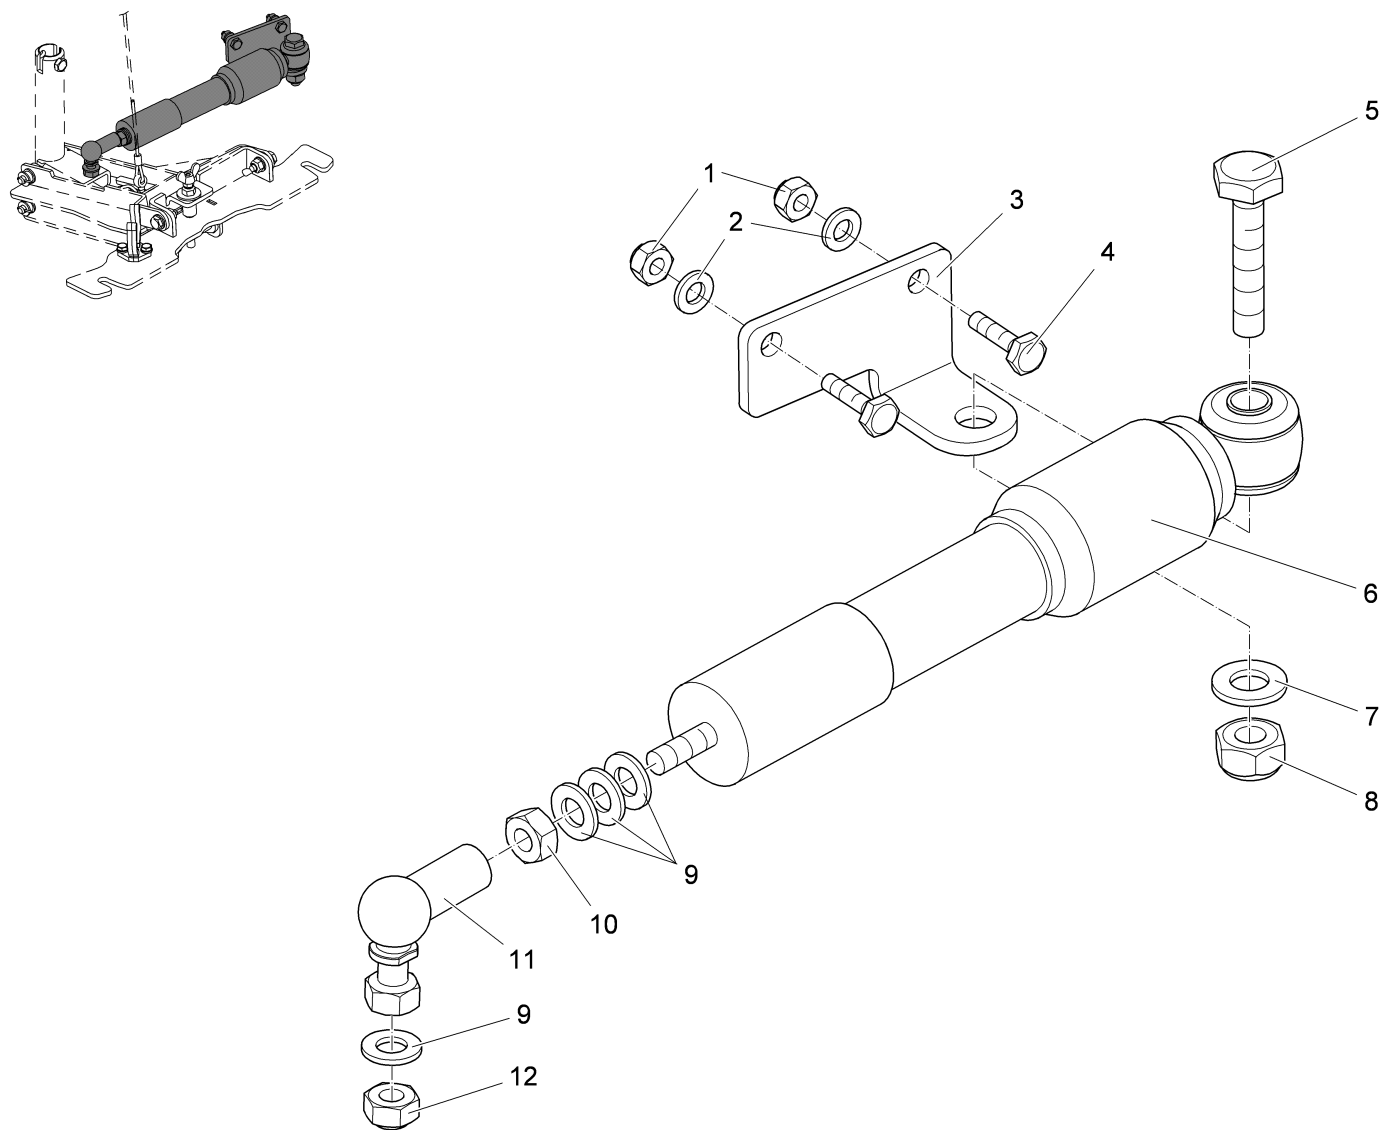

Dämpfer / Damper / Amortisseur

Dämpfer / Damper / Amortisseur

Pos.	Best. Nr. PN Ref.No.	Stk. Qty. Qté.	Bezeichnung	Einh. eit	Description	Unit Designation	Abmessungen Unité Measurement Mesurage	DIN / ISO	Bemerkungen Remarks Remarques
1	✓ 00051520	2	6kt.Mutter	ST	Hex. Nut	PC Écrou à 6 pans	PCE M6-6 A2G	DIN 985	
2	✓ 00053730	2	Scheibe	ST	Washer	PC Washer	PCE A6,4-140HV-St A2G	DIN 125	
3	✓ 01170690	1	Winkel	ST	Angle	PC Angle	PCE		
4	✓ 00053020	2	6kt.Schraube	ST	Hexagon screw	PC Vis à 6 pans	PCE M6x20-8.8 A2G	DIN 933	
5	✓ 00052510	1	6kt.Schraube	ST	Hex.bolt	PC Vis à 6 pans	PCE M10x45-8.8 A3G	DIN 933	
6	✓ 00271420	1	Dämpfer	ST	Damper	PC Amortisseur	PCE		
7	✓ 00053760	1	Scheibe	ST	Washer	PC Washer	PCE A10,5-140HV-St A2G	DIN 125	
8	✓ 00051500	1	6kt.Mutter	ST	Hex. Nut	PC Écrou à 6 pans	PCE M10-6 A2G	DIN 985	
9	✓ 00053750	4	Scheibe	ST	Washer	PC Washer	PCE A8,4-140HV-St A2G	DIN 125	
10	✓ 00053350	1	6kt.Mutter	ST	Hex. Nut	PC Écrou à 6 pans	PCE M8-8 A2G	DIN 934	
11	✓ 00527690	1	Winkelgelenk	ST	Angle joint	PC Joint d'angle	PCE CS13 A2G	DIN 71802	
12	✓ 00051510	1	6kt.Mutter	ST	Hex. Nut	PC Écrou à 6 pans	PCE M8-8 A2G	DIN 985