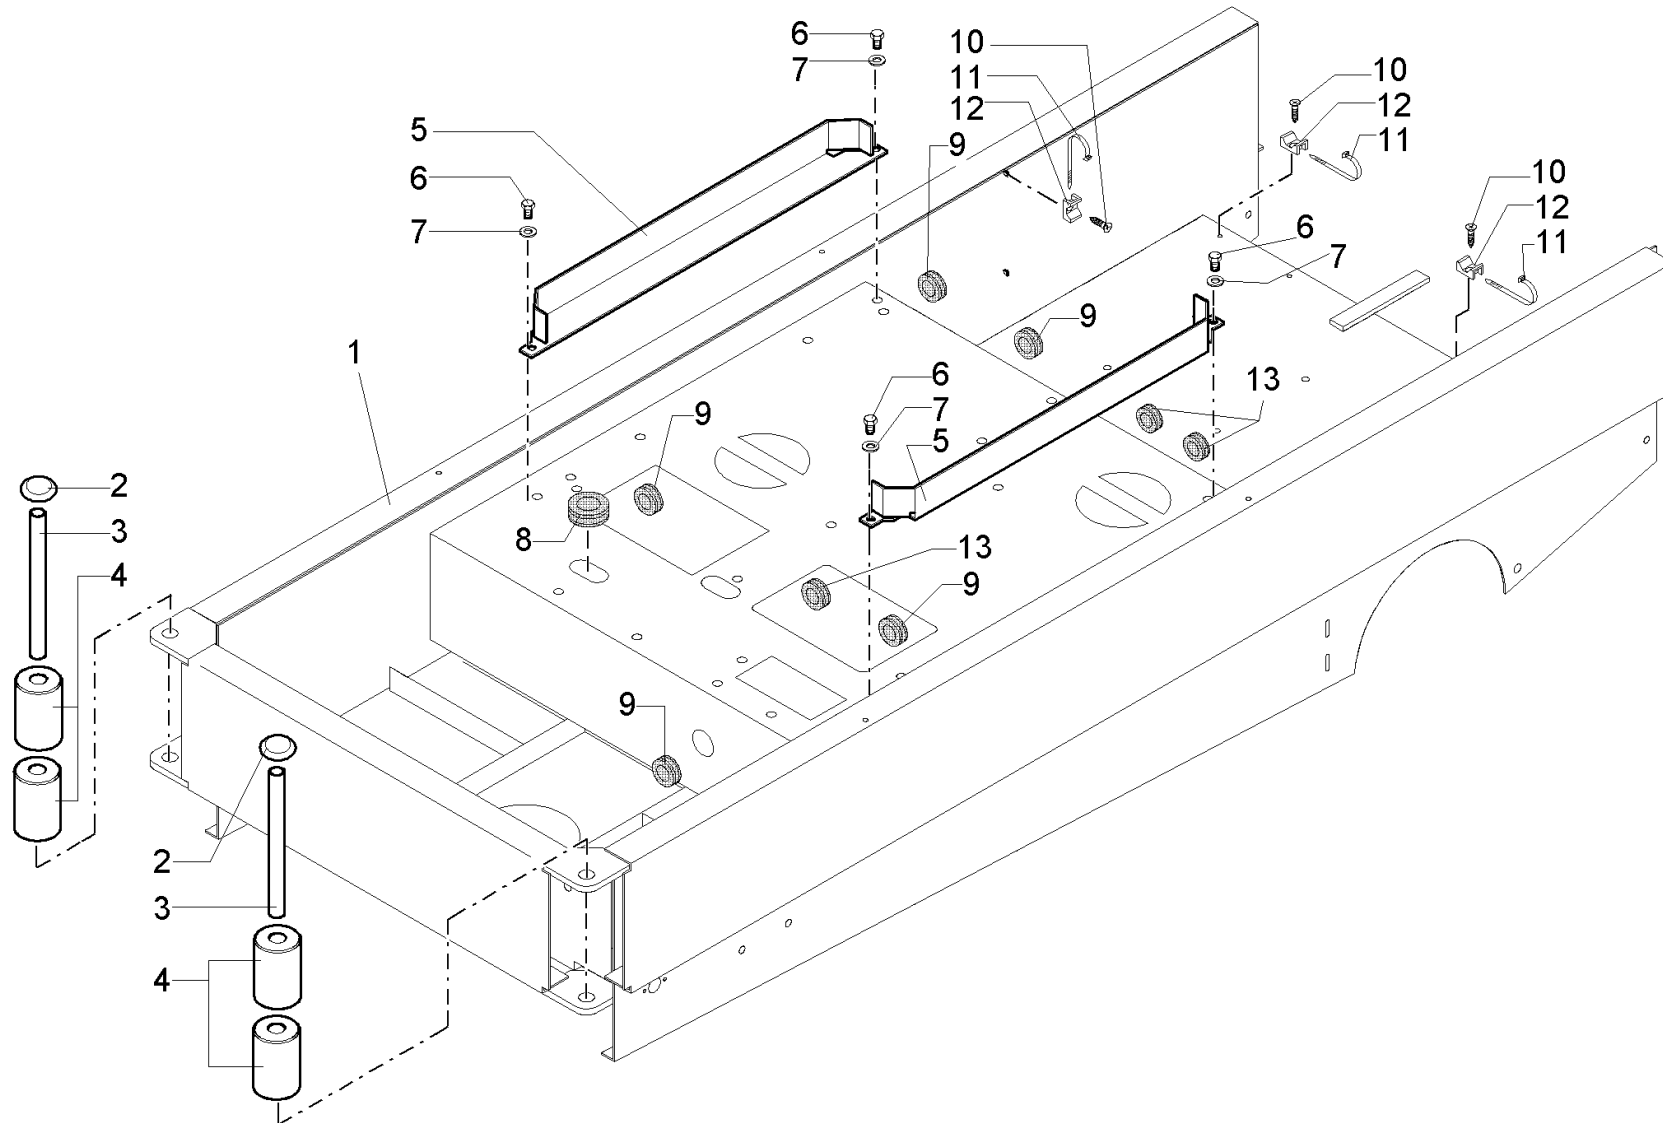

Fahrgestell - Elektrische Anlage / Chassis - Electric unit / Chassis - Unité d' électrique

Pos.	Best. Nr. PN Ref.No.	Stk. Qty. Qté.	Bezeichnung	Einheit	Description	Unit Designation	Abmessungen Unité Measurement Mesurage	DIN / ISO	Bemerkungen Remarks Remarques
1	✓ 01057290	4	Abweisrolle	ST	Rejecting role	PC Bobine de rejet	PCE		
2	✓ 00553060	4	Satz (4St.) Kohlebürstenskassette	ST	Set (4pc.) carbon brush	PC Cassette de balai de charbon (4 pièces)	PCE		
3	✓ 01054910	1	Bowdenzug	ST	Bowden cable	PC Câble Bowden	PCE		
4	✓ 00021710	1	Schlüsselschalter	ST	Key switch	PC Interrupteur clé	PCE		
5	✓ 00745890	1	Satz (2St.) Schlüssel	PAA	Set (2pc.) key	PR Clé (2 pièces)	PAI		
6	✓ 00905240	1	Sitzkontaktschalter	ST	Contact switch for seat	PC Interrupteur de contact de siège	PCE		
7	✓ 01056100	1	Sicherungseinsatz	ST	Fuse	PC Fusible	PCE B63	DIN 43560	
8	✓ 00059580	1	Sicherungseinsatz	ST	Fuse	PC Fusible	PCE B125	DIN 43560	
9	✓ 00876690	1	Sicherungseinsatz	ST	Fuse	PC Fusible	PCE B35	DIN 43560	
10	✓ 00744700	1	Sicherungseinsatz	ST	Fuse	PC Fusible	PCE B50A/80V	DIN 43560