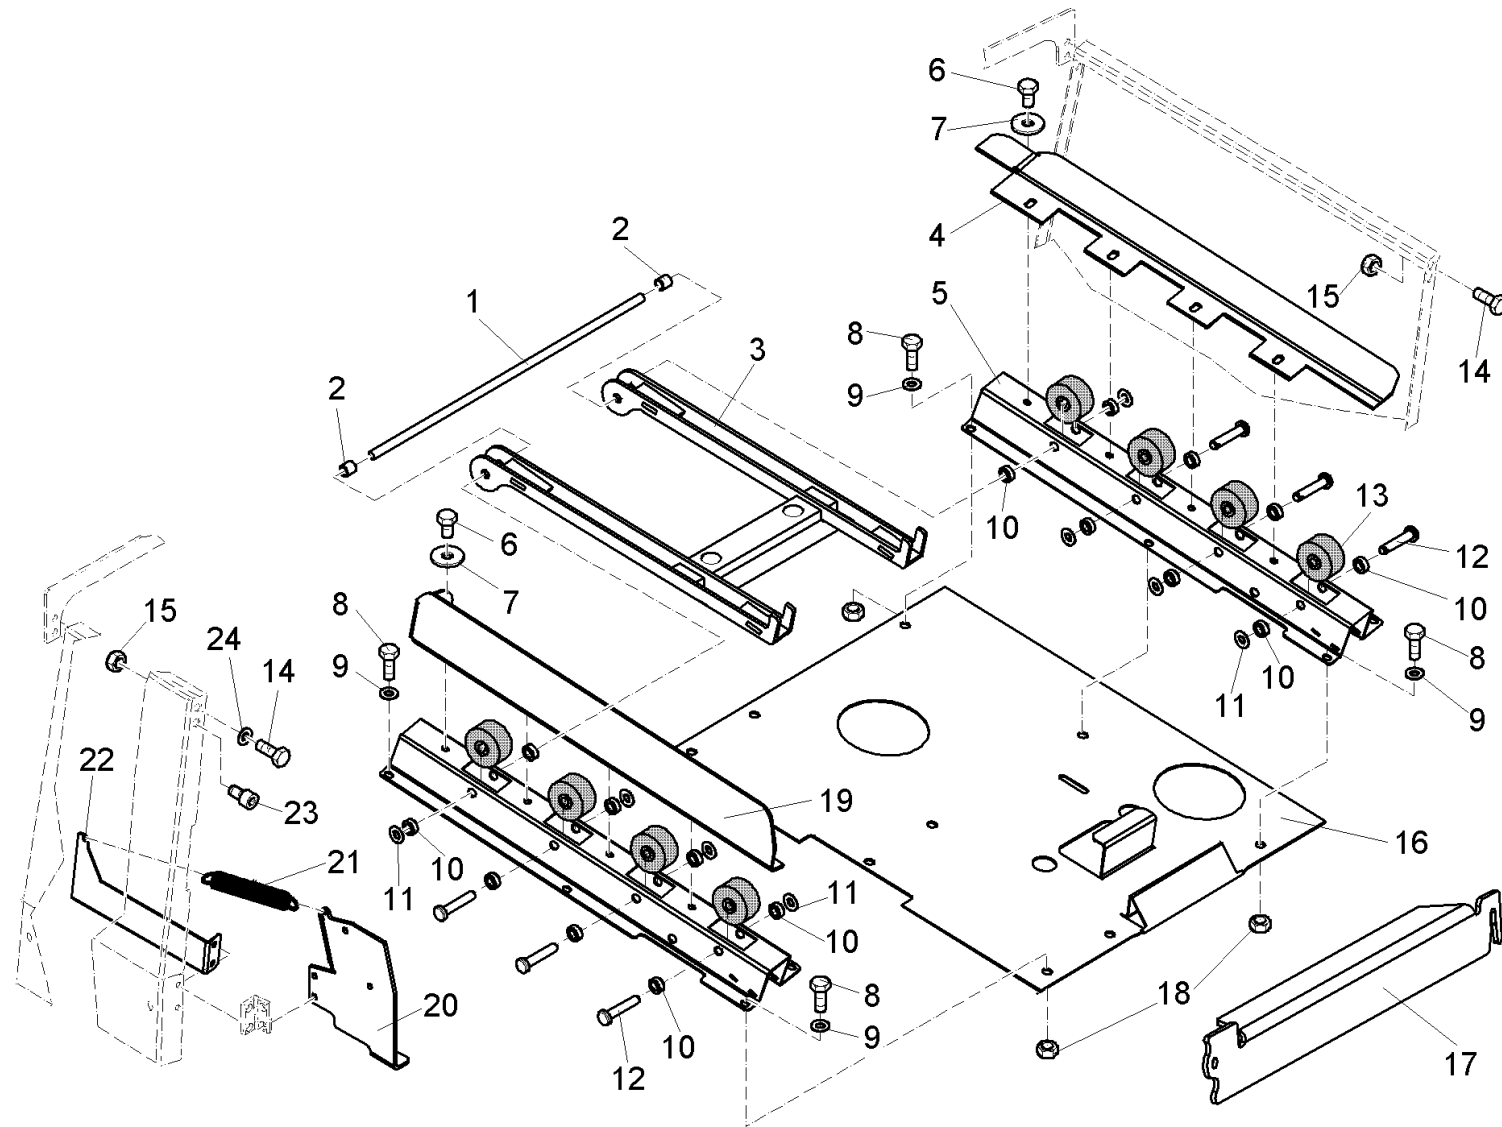

Ausrüstung Batteriewechselsystem (Bestellbar! Nr.: 99730100) / Equip. battery exchange system (Available! No.: 99730100) / Equipment de rechange de batterie (Commander possible! No.: 99730100)

Pos.	Best. Nr. PN Ref.No.	Stc k. Qty. Qté.	Bezeichnung	Einh eit	Description	Unit Designation	Abmessungen Unité Measurement Mesurage	DIN / ISO	Bemerkungen Remarks Remarques
1	✓ 03003780		Achse	ST	Axle	PC Essieu	PCE		
2	✓ 01059720		Buchse	ST	Bushing	PC Douille	PCE		
3	✓ 03003790		Verriegelung	ST	Lock	PC Verrou	PCE		
4	✓ 03003880		Anschlag, rechts	ST	Stop limit, R.H.	PC Butoir	PCE		
5	✓ 03003800		Batterieträger, vollst.	ST	Battery carrier, cpl.	PC Support de batterie, cpl.	PCE		
6	✓ 00104500		6kt.Schraube	ST	Hexagon screw	PC Vis à 6 pans	PCE M6x12-8.8 A2G	DIN 933	
7	✓ 00135120		Scheibe	ST	Washer	PC Washer	PCE 6,4-140HV-St A3G	DIN 9021	
8	✓ 00053080		6kt.Schraube	ST	Hexagon screw	PC Vis à 6 pans	PCE M8x16 8.8 A2G	DIN 933	
9	✓ 00053750		Scheibe	ST	Washer	PC Washer	PCE A8,4-140HV-St A2G	DIN 125	
10	✓ 01059680		Buchse	ST	Bushing	PC Douille	PCE		
11	✓ 00852380		Sicherungsscheibe	ST	Thrust washer	PC Rondelle à fusible	PCE 10 verz.		
12	✓ 00706440		Bolzen	ST	Bolt	PC Boulon	PCE B10h11x55-St A2G	DIN 1444	
13	✓ 01059670		Polyamidrad	ST	Wheel	PC Roue	PCE		
14	✓ 00053100		6kt.Schraube	ST	Hexagon screw	PC Vis à 6 pans	PCE M8x25-8.8 A2G	DIN 933	
15	✓ 00046500		6kt.Mutter	ST	Hex. Nut	PC Écrou à 6 pans	PCE BM8-04 A2G	DIN 439	
16	✓ 03003810		Blech	ST	Panel	PC Plaque	PCE		
17	✓ 03003890		Blech	ST	Panel	PC Plaque	PCE		
18	✓ 00560070		6kt.Mutter	ST	Hex. Nut	PC Écrou à 6 pans	PCE M8-8	DIN 934	
19	✓ 03003900		Anschlag, links	ST	Stop limit, L.H.	PC Butoir	PCE		
20	✓ 03003910		Blech	ST	Plate	PC Plaque	PCE		
21	✓ 01055930		Zugfeder	ST	Tension spring	PC Ressort de traction	PCE		
22	✓ 03003920		Blech	ST	Panel	PC Plaque	PCE		
23	✓ 00154410		Zylinderschraube	ST	Cylinder head screw	PC Vis de cylindre	PCE M8x16-8.8 A2G	DIN 912	

Index: 7301.00

155