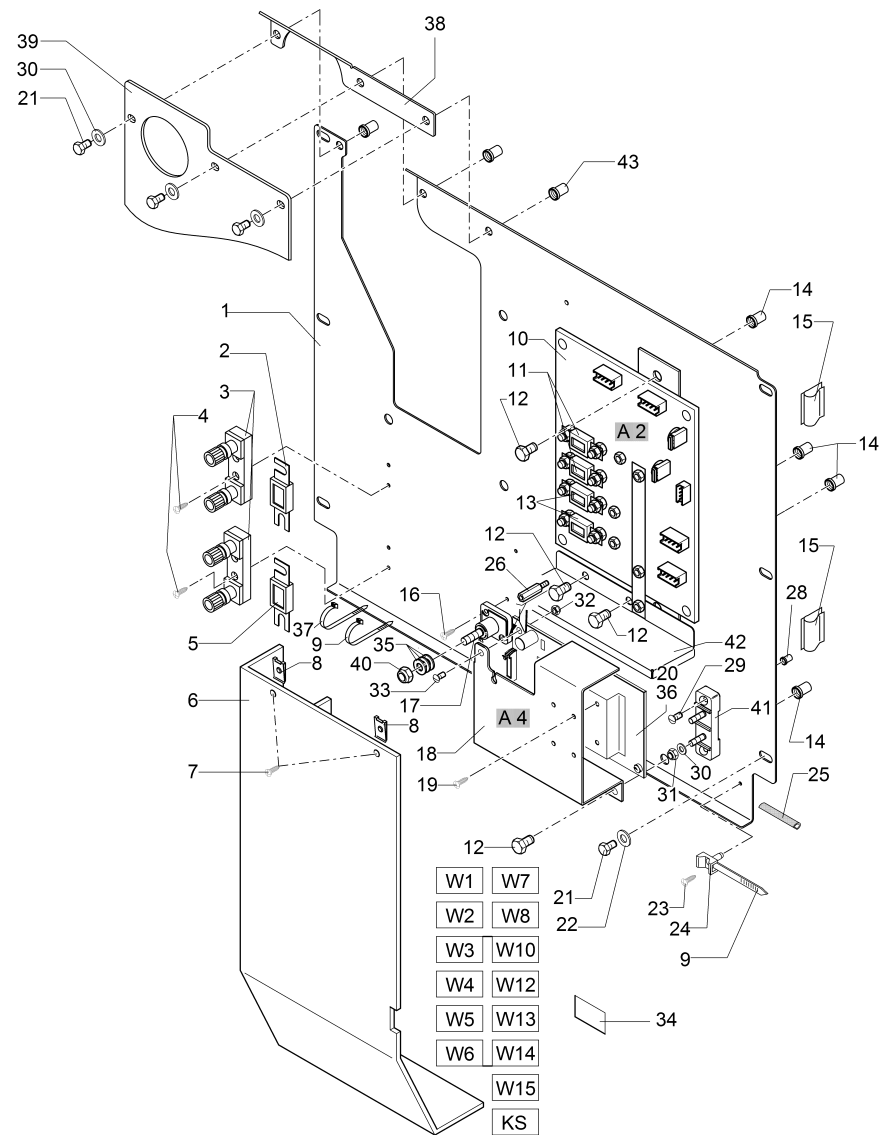

Elektrik (Teil 2) / Electric (Part 2) / Électrique (2ème partie)
(1999-09-01 -> 2013-05-31)

Pos.	Best. Nr. PN Ref.No.	Stk. k. Qty. Qté.	Bezeichnung	Einh. eit	Description	Unit Designation	Abmessungen Unité Measurement Mesurage	DIN / ISO	Bemerkungen Remarks Remarques
20	✓ 00009590	1	Umrüstsatz FAHRSTEUERUNG ITALSEA	ST	Retool kit DRIVING CONTROL	PC Pièces mod UNITÉ DE COMMANDE D' IMPULSION	PCE		Fahrstrg. CURTIS nicht mehr lieferbar! Bei Bedarf bitte Umrüstsatz bestellen und montieren! Danach gelten ET der BG 97067201-2B!
21	✓ 00025260	5	6kt.Schraube	ST	Hexagon screw	PC Vis à 6 pans	PCE M6x10-8.8 A2G	DIN 933	
22	✓ 00135120	5	Scheibe	ST	Washer	PC Washer	PCE 6,4-140HV-St A3G	DIN 9021	
23	✓ 00134850	1	Blechschrabe	ST	Tapping screw	PC Vis de tôle	PCE ST3,5x9,5-C A2G	DIN 7981	
24	✓ 00780710	1	Schraubsockel	ST	Socket	PC Base de vissage	PCE TC 141		
25	✓ 00721090	0, 050	Kantenschutz	M	Edge protection	M Protection d'affilage	M 1,0-2,0 schwarz		
26	✓ 01074370	1	Distanzbolzen	ST	Spacer bolt	PC Boulon de distance	PCE		
28	✓ 00523260	2	Einnietmutter	ST	Rivet nut	PC Écrou à rivet	PCE M5-R A2G		
29	✓ 00073160	2	Senkschraube	ST	Countersunk screw	PC Vis à tête fraisée	PCE M5x12-4.8-H A2G	DIN 965	
30	✓ 00053730	2	Scheibe	ST	Washer	PC Washer	PCE A6,4-140HV-St A2G	DIN 125	
31	✓ 00051520	1	6kt.Mutter	ST	Hex. Nut	PC Écrou à 6 pans	PCE M6-6 A2G	DIN 985	
32	✓ 00133830	1	6kt.Mutter	ST	Hex. Nut	PC Écrou à 6 pans	PCE M4-6 A2G	DIN 985	
33	✓ 00132360	1	Linsenschraube	ST	lens head screw M4x10	PC	PCE M4x10-4.8-H A2G	DIN 7985	
34	✓ 03003000	2	Trägerfolie	ST	Transparency	PC Feuille de responsable	PCE		
35	✓ 00053750	3	Scheibe	ST	Washer	PC Washer	PCE A8,4-140HV-St A2G	DIN 125	
36	✓ 01075430	1	Leuchtdiode Diagnose Fahrsteuerung	ST	indicator diode	PC	PCE		
37	✓ 00967760	1	Kabelbinder	ST	Cable tie	PC Cravatte de câble	PCE 4,8x360		

Elektrik (Teil 2) / Electric (Part 2) / Électrique (2ème partie)
(1999-09-01 -> 2013-05-31)