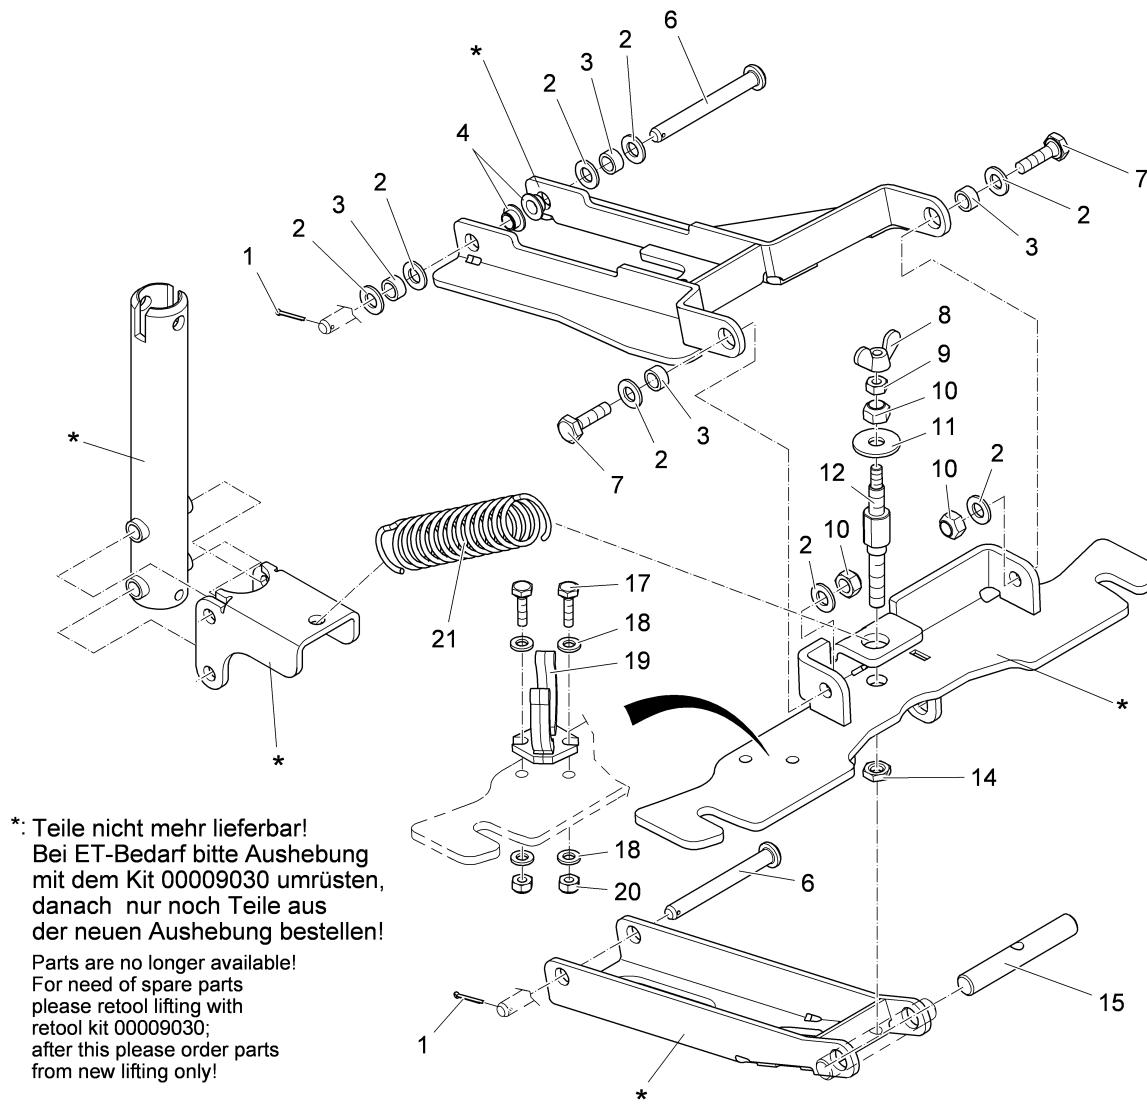

Aushebung / Lifting / Relevage
(1900-01-01 -> 2009-02-14)

*: Teile nicht mehr lieferbar!
Bei ET-Bedarf bitte Aushebung
mit dem Kit 00009030 umrüsten,
danach nur noch Teile aus
der neuen Aushebung bestellen!
Parts are no longer available!
For need of spare parts
please retool lifting with
retool kit 00009030;
after this please order parts
from new lifting only!