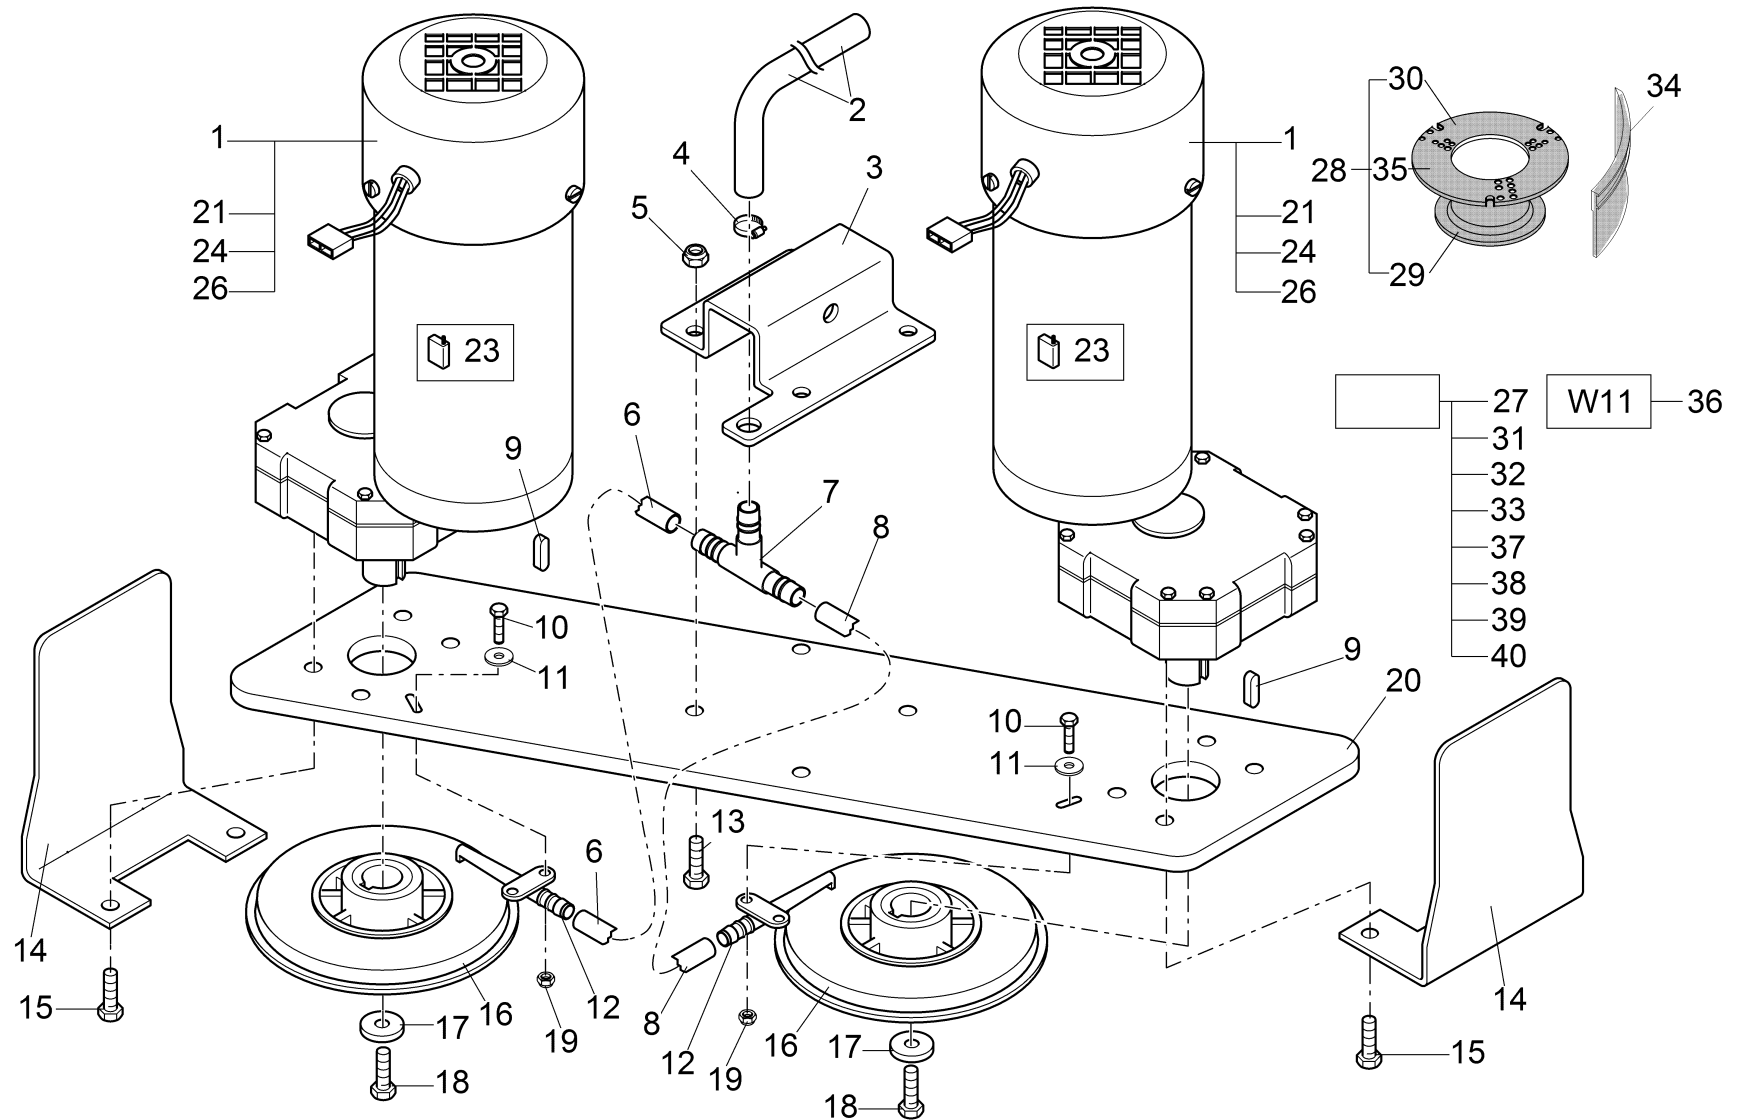

Bürstenkopf / Brush case / Tête de brosses

Bürstenkopf / Brush case / Tête de brosses

Pos.	Best. Nr. PN Ref.No.	Stk k. Qty. Qté.	Bezeichnung	Einh eit	Description	Unit Designation	Abmessungen Unité Measurement Mesurage	DIN / ISO	Bemerkungen Remarks Remarques
23	✓ 00553060		Satz (4St.) Kohlebürstenkassette	ST	Set (4pc.) carbon brush	PC	Cassette de balai de charbon (4 pièces)	PCE	
24	✓ 00696710		Stiftgehäuse	ST	Pin housing	PC	Goupille de boitier	PCE	DL305 2-pol.
26	✓ 00696740		Leitungsdichtung	ST	Gasket	PC	Câble de joint	PCE	DL305 4,4-5,8
27	✓ 99754800	1	Treibteller 460	ST	Drive plate 460	PC	Entraineur 460	PCE	
28	✓ 00712010	1	Center-Lock, kpl.	ST	Center-lock, cpl.	PC	Center-Lock, cpl.	PCE	
29	✓ 00681490	1	Center-Lock, Oberteil	ST	Center-lock, upper part	PC	Center-lock, supérieur partie	PCE	
30	✓ 00681500	1	Center-Lock, Unterteil	ST	Center-lock, lower part	PC	Center-lock, inférieur partie	PCE	
31	✓ 99754900	1	Pad braun	ST	Pad brown	PC	DISQUE, MARRON	PCE	D = 460 mm
32	99755000	1	Pad schwarz	ST	Pad black	PC	DISQUE, NOIRE	PCE	D = 460 mm
33	✓ 99755100	1	Pad rot	ST	Pad red	PC	DISQUE, ROUGE	PCE	D = 460 mm
34	✓ 00721980	1	Spritzschutz	ST	Spraying guard	PC	Protection à pulvériser	PCE	
35	✓ 00961490	3	Ejot-PT-Schraube	ST	Screw	PC	Vis	PCE	KB 40x14 WN-1442 1.4301
36	✓ 03010630	1	Kabelbaum W11	ST	Wiring harness W11	PC	Faisceau des câbles W11	PCE	
37	✓ 99791802	1	"Twisterpad II 18" grün (Dual Pack) 45cm"	PAK	"Twisterpad II 18" green(Dual Pack) 45cm"	PCK	vert (Dual Pack) 45cm"	PAQ	
38	✓ 99791812	1	"Twisterpad II 18" gelb (Dual Pack) 45cm"	PAK	"Twisterpad II 18" yellow(Dual Pack) 45cm"	PCK	jaune (Dual Pack) 45cm"	PAQ	
39	✓ 99791822	1	"Twisterpad II 18" rot (Dual Pack) 45cm"	PAK	"Twisterpad II 18" red (Dual Pack) 45cm"	PCK	rouge (Dual Pack) 45cm"	PAQ