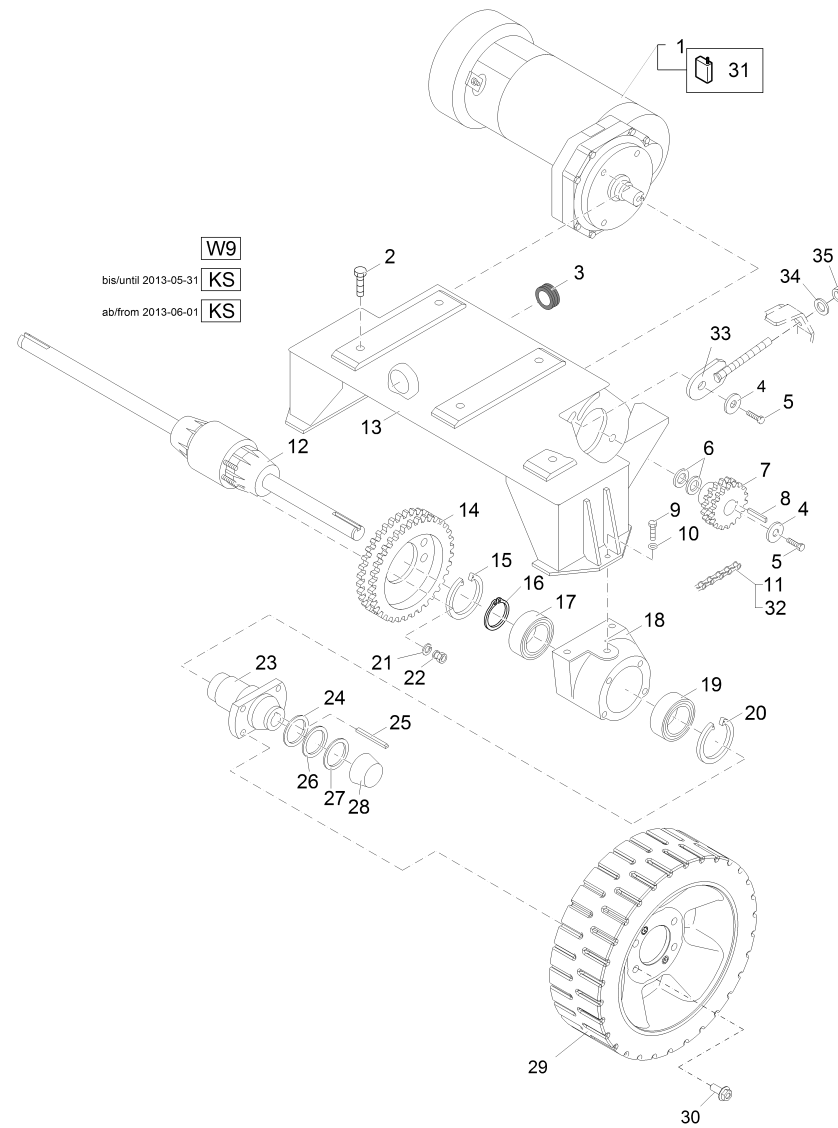

Fahrtrieb / Travel drive / Commande de marche
(2008-06-15 ->)

Fahrtrieb / Travel drive / Commande de marche
(2008-06-15 ->)

Pos.	Best. Nr. PN Ref.No.	Stk k. Qty. Qté.	Bezeichnung	Einh eit	Description	Unit Designation	Abmessungen Unité Measurement Mesurage	DIN / ISO	Bemerkungen Remarks Remarques
1	✓ 00671800	1	Motor	ST	Engine	PC Moteur	PCE 24V/700W		
2	✓ 00959310	4	6kt.Schraube	ST	Hex.bolt	PC Vis à 6 pans	PCE M8x20 W151-10.9 A2G		
3	✓ 01073520	1	Schlauchtülle	ST	Hose nozzle	PC Douille de tuyau	PCE		
4	✓ 00879170	8	Scheibe	ST	Washer	PC Rondelle	PCE		
5	✓ 00131730	4	6kt.Schraube	ST	Hex.bolt	PC Vis à 6 pans	PCE M8x20-8.8 A2G (selbsts.)		
6	✓ 00053810	2	Scheibe	ST	Washer	PC Washer	PCE A21-140HV-St A2G	DIN 125	
7	✓ 00901570	1	Kettenrad	ST	Chain wheel	PC Roue à chaîne	PCE		
8	✓ 00059480	1	Passfeder	ST	Feather key	PC Plume de passeport	PCE		
9	✓ 00053090	6	6kt.Schraube	ST	Hexagon screw	PC Vis à 6 pans	PCE M8x20-8.8 A2G	DIN 933	
10	✓ 00740090	6	Sperrkantscheibe	ST	Detent edged washer	PC Detent edged washer	PCE SKM-8-8.8 dac		
11	✓ 01054860	1	Rollenkette	ST	Roller chain	PC Chaîne à rouleaux	PCE 06B-2x69 E	DIN 8187	
12	✓ 01055900	1	Differentialachse	ST	Differential axle	PC Axe de différentiel	PCE		
13	✓ 01074060	1	Lagerbock	ST	Bearing frame	PC Logement en bloc	PCE		
14	✓ 00291960	1	Kettenrad	ST	Chain wheel	PC Roue à chaîne	PCE		
15	✓ 00121720	2	Sicherungsring	ST	Retaining ring	PC Circlip	PCE 62x2 phos.	DIN 472	
16	✓ 00043560	2	Sicherungsring	ST	Retaining ring	PC Circlip	PCE 35x1,5-phos.	DIN 471	
17	✓ 00731210	2	Rillenkugellager	ST	Deep groove ball bearing	PC Roulement à billes rigides	PCE 6007-2RS	DIN 625	
18	✓ 00861650	2	Gehäuse	ST	Housing	PC Boîtier	PCE		
19	✓ 00029750	2	Rillenkugellager	ST	Deep groove ball bearing	PC Roulement à billes rigides	PCE 6008-2RS	DIN 625	
20	✓ 00137320	2	Sicherungsring	ST	Retaining ring	PC Circlip	PCE 68x2,5 phos.	DIN 472	
21	✓ 00127680	4	Federring	ST	Lock washer	PC Rondelle frein	PCE 12 A3G	DIN 7980