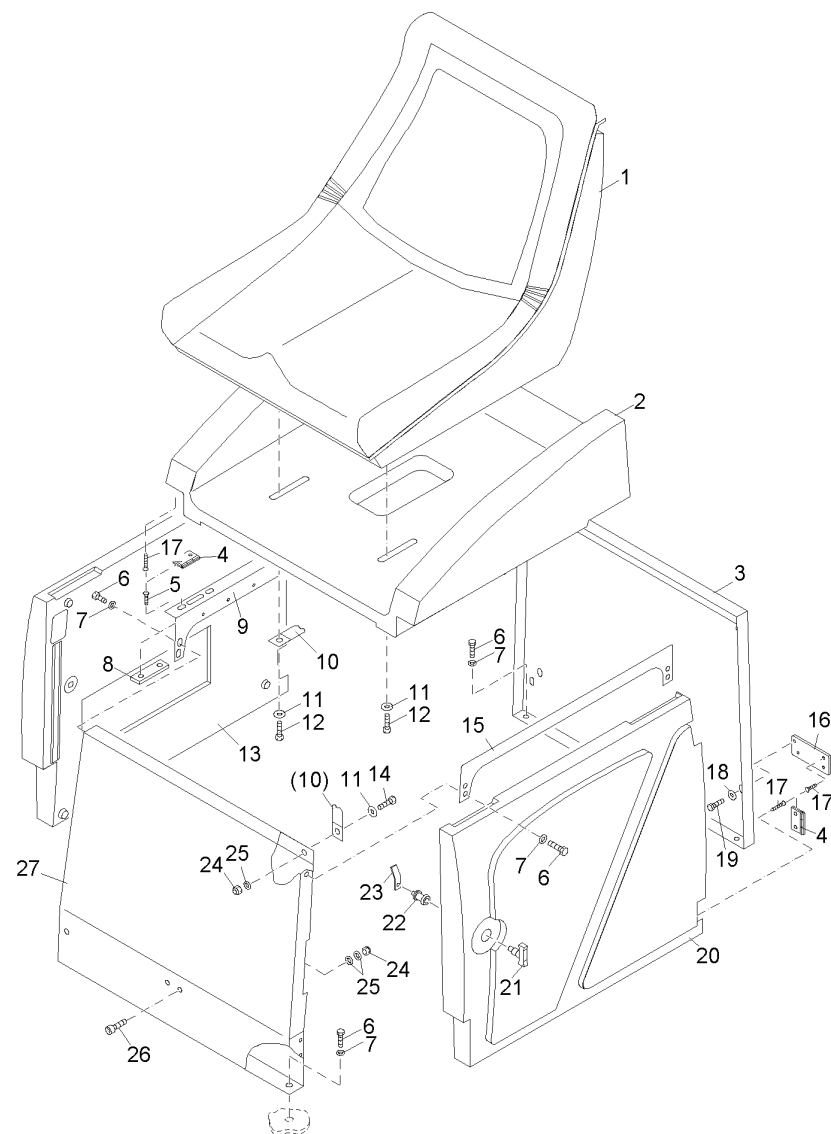

Armaturentafel / Dash board / Tableau de bord

Pos.	Best. Nr. PN Ref.No.	Stc k. Qty. Qté.	Bezeichnung	Einh eit	Description	Unit Designation	Abmessungen Unité Measurement Mesurage	DIN / ISO	Bemerkungen Remarks Remarques
23	✓ 00965030	1	Relais	ST	Relay	PC Relais	PCE 24V 10A/20A		
24	✓ 00157110	1	Blechschrabe	ST	Tapping screw	PC Vis de tôle	PCE ST4,2x13-C A2G	DIN 7981	
25	✓ 00721090	1	Kantenschutz	M	Edge protection	M Protection d'affilage	M 1,0-2,0 schwarz		
26	✓ 00745890	1	Satz (2St.) Schlüssel	PAA	Set (2pc.) key	PR Clé (2 pièces)	PAI		
27	✓ 01070460	1	Abdeckung	ST	Cover	PC Couverture	PCE		
28	✓ 01055050	1	Armaturentafel	ST	Instrument panel	PC Plaque d' service	PCE B910 KUD		
29	✓ 01076630	1	Flachbandkabel	ST	Ribbon cable	PC Cable, bande plan	PCE		

Fahrersitz mit Verkleidung / Driver's seat with covering / Siège avec revêtement