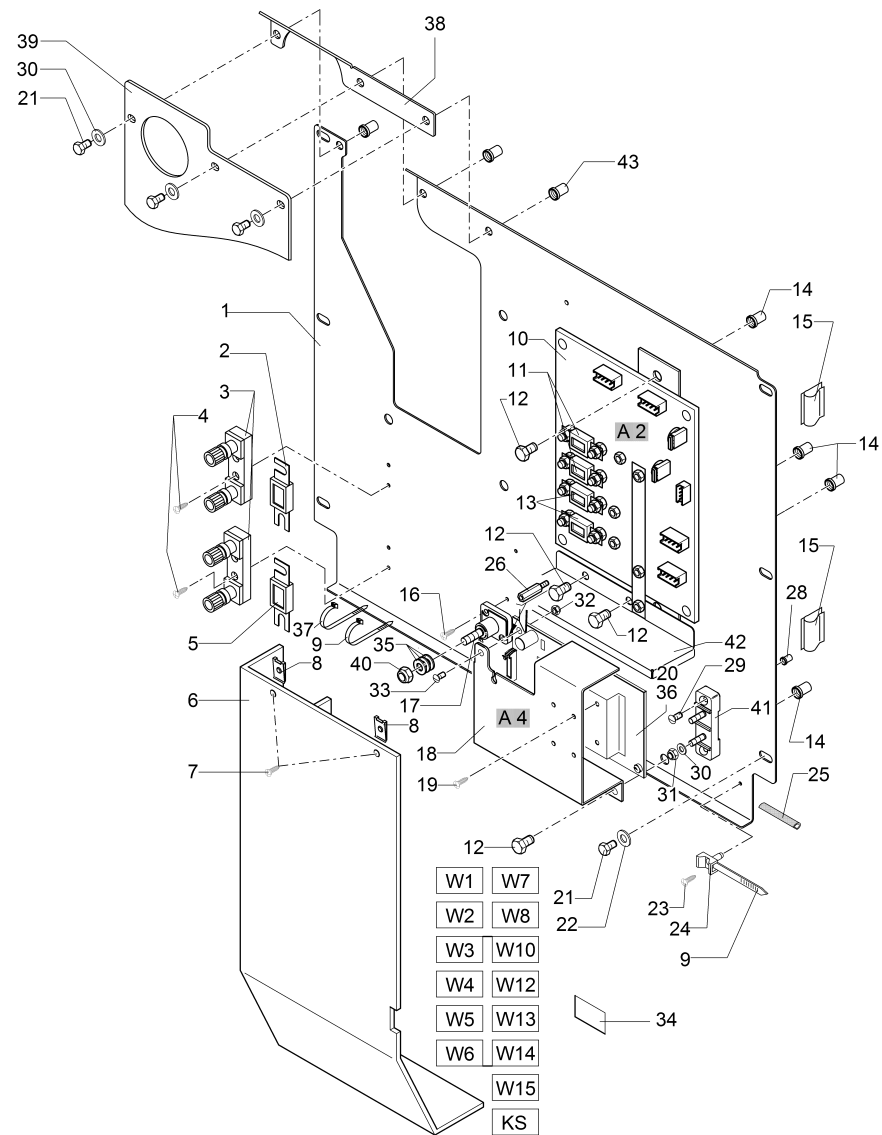

Elektrik (Teil 2) / Electric (Part 2) / Électrique (2ème partie)
(1999-09-01 -> 2013-05-31)

Pos.	Best. Nr. PN Ref.No.	Stk k. Qty. Qté.	Bezeichnung	Einh eit	Description	Unit Designation	Abmessungen Unité Measurement Mesurage	DIN / ISO	Bemerkungen Remarks Remarques
	✓ 01055000	1	Fahrsteuerung	ST	Driving control	PC Commande à impulsion	PCE Curtis 1223		
1	✓ 03003750	1	Schalttafel, vollst.	ST	Control panel	PC Plaque de service	PCE		
2	✓ 01056100	1	Sicherungseinsatz	ST	Fuse	PC Fusible	PCE B63	DIN 43560	
3	✓ 00121440	2	Sicherungshalter	ST	Fuse holder	PC Appui à fusible	PCE		
4	✓ 00157110	6	Blechschraube	ST	Tapping screw	PC Vis de tôle	PCE ST4,2x13-C A2G	DIN 7981	
5	✓ 00059580	1	Sicherungseinsatz	ST	Fuse	PC Fusible	PCE B125	DIN 43560	
6	✓ 00712150	1	Abdeckhaube	ST	Dust cover	PC Couverture	PCE		
7	✓ 00538900	2	Blechschraube	ST	Tapping screw	PC Vis de tôle	PCE ST4,8x19-C A2G	DIN 7981	
8	✓ 00903540	2	Schnappmutter	ST	Snap nut	PC Écrou d'arrêt	PCE B10 4,8 A2G		
9	✓ 00121010	2	Kabelbinder	ST	Cable tie	PC Cravatte de câble	PCE PLT1M-M 2x110		
10	✓ 00752920	1	Modul	ST	Module	PC Module	PCE 1 KUD		
11	✓ 00876690	2	Sicherungseinsatz	ST	Fuse	PC Fusible	PCE B35	DIN 43560	
12	✓ 00151810	4	6kt.Schraube	ST	Hexagon screw	PC Vis à 6 pans	PCE M8x12-8.8 A2G	DIN 933	
13	✓ 00744700	2	Sicherungseinsatz	ST	Fuse	PC Fusible	PCE B50A/80V	DIN 43560	
14	✓ 00552770	4	Nietmutter	ST	Rivet nut	PC Écrou à rivet	PCE M8-R Universal		
15	✓ 00020650	2	Kabelclip	ST	Cable clip	PC Serre-câble	PCE 43 512		
16	✓ 00157110	6	Blechschraube	ST	Tapping screw	PC Vis de tôle	PCE ST4,2x13-C A2G	DIN 7981	
17	✓ 00744670	1	Einzelklemme	ST	Single clamp	PC Borne unique	PCE EKS127A		
18	✓ 03003760	1	Kühlblech	ST	Cooling plate	PC Plaque de réfrigération	PCE		
19	✓ 00132360	4	Linsenschraube	ST	lens head screw M4x10	PC	PCE M4x10-4.8-H A2G	DIN 7985