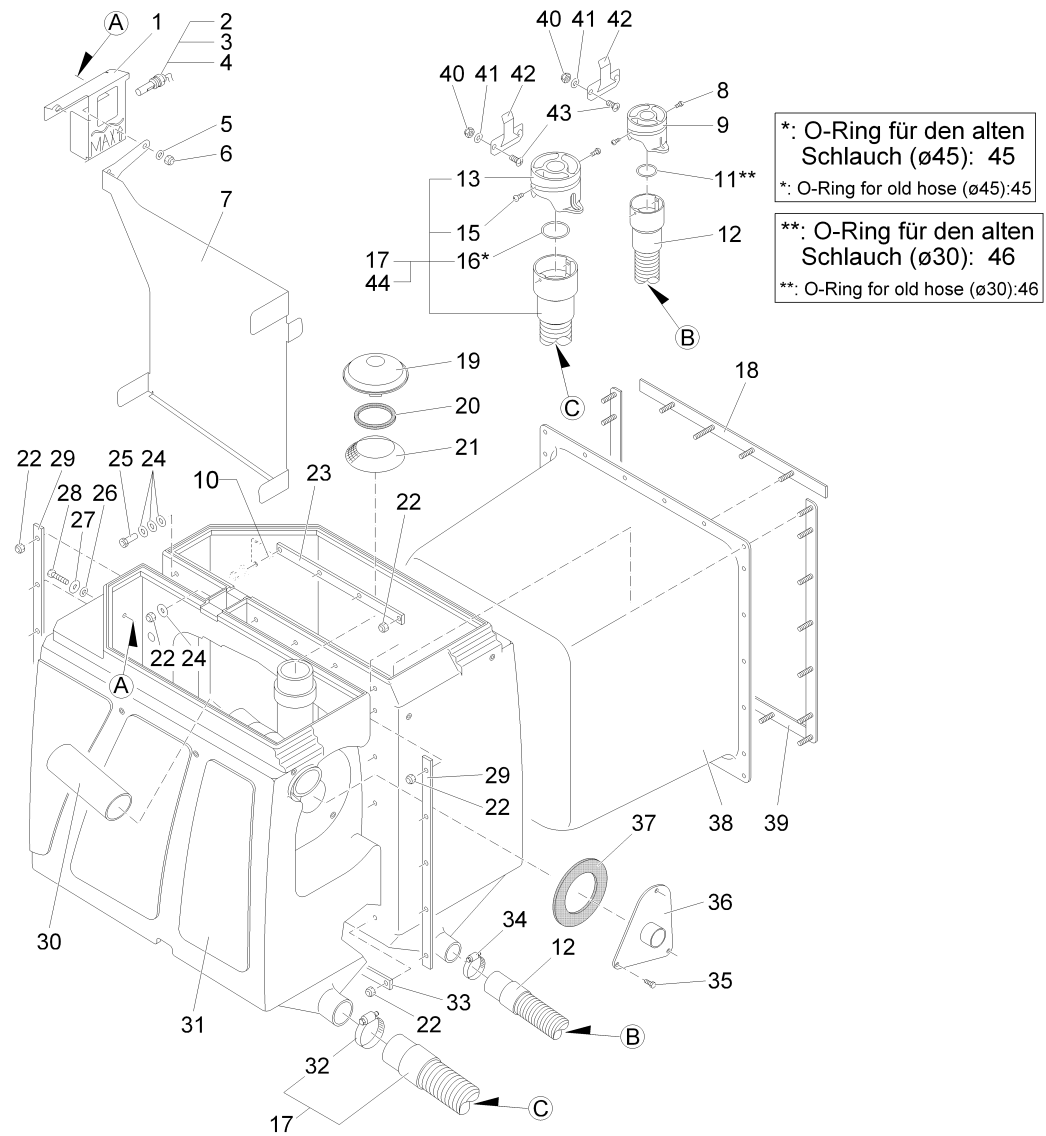

Behälter - Flexwand / Hopper - Membran wall / Réservoir - Mur de membrane

Pos.	Best. Nr. PN Ref.No.	Stk k. Qty. Qté.	Bezeichnung	Einh eit	Description	Unit Designation	Abmessungen Unité Measurement Mesurage	DIN / ISO	Bemerkungen Remarks Remarques
24	✓ 00042900	7	Scheibe	ST	Washer	PC Washer	PCE 8,4-140HV-St A3G	DIN 9021	
25	✓ 01072860	1	Mutter	ST	Nut	PC Écrou	PCE		
26	✓ 00854650	2	Scheibe	ST	Washer	PC Rondelle	PCE		
27	✓ 00902280	3	Scheibe	ST	Washer	PC Washer	PCE 8,4-140HV-A4	DIN 9021	
28	✓ 00523810	2	6kt.Schraube	ST	Hex.bolt	PC Vis à 6 pans	PCE M8x35-A2	DIN 933	
29	✓ 00066440	2	Strebe	ST	Prop	PC Étai	PCE		
30	✓ 00744930	1	Rohr	ST	Pipe	PC Tube	PCE HTEM-50x150	DIN 19560	
31	✓ 00036450	1	Tank	ST	Tank	PC Réservoir	PCE		
32	✓ 00732130	1	Schlauchschelle	ST	Hose clamp	PC Hose clamp	PCE A-40-60x 9-W1-2	DIN 3017	
33	✓ 00066430	1	Strebe	ST	Prop	PC Étai	PCE		
34	✓ 00751160	1	Schlauchschelle	ST	Hose clamp	PC Agrafe de tuyau	PCE A-32-50x 9-W1-2	DIN 3017	
35	✓ 00053010	5	6kt.Schraube	ST	Hex.bolt	PC Vis à 6 pans	PCE M6x16-8.8 A2G	DIN 933	
36	✓ 00712110	1	Flansch	ST	Flange	PC Bride	PCE		
37	✓ 00130570	1	Dichtung	ST	Seal	PC Joint	PCE		
38	✓ 00600560	1	Membranwand/Flex wand	ST	Membran wall	PC Mur de membrane	PCE		
39	✓ 00262190	1	Blechrahmen	ST	Frame	PC Câdre	PCE		
40	✓ 00051340	4	6kt.Mutter	ST	Hex. Nut	PC Écrou à 6 pans	PCE M5-6 A2G	DIN 985	
41	✓ 00053720	4	Scheibe	ST	Washer	PC Washer	PCE A5,3-140HV-St A2G	DIN 125	
42	✓ 01077860	2	Haken	ST	Hook	PC Crochet	PCE		
43	✓ 00053530	4	Linsenschraube	ST	Lens head screw	PC Lens head screw	PCE M5x16-4.8-H A2G	DIN 7985	
44	✓ 01170060	1	Aufkleber SCHMUTZWASSER	ST	Decal FOUL WATER	PC Autocollant	PCE		
45	✓ 00041540	2	O-Ring	ST	O-ring	PC Joint circulaire	PCE 42,5x3,55-N-NBR70	DIN 3771	für die alte Ausführung der Schläuche

Behälter - Flexwand / Hopper - Membran wall / Réservoir - Mur de membrane