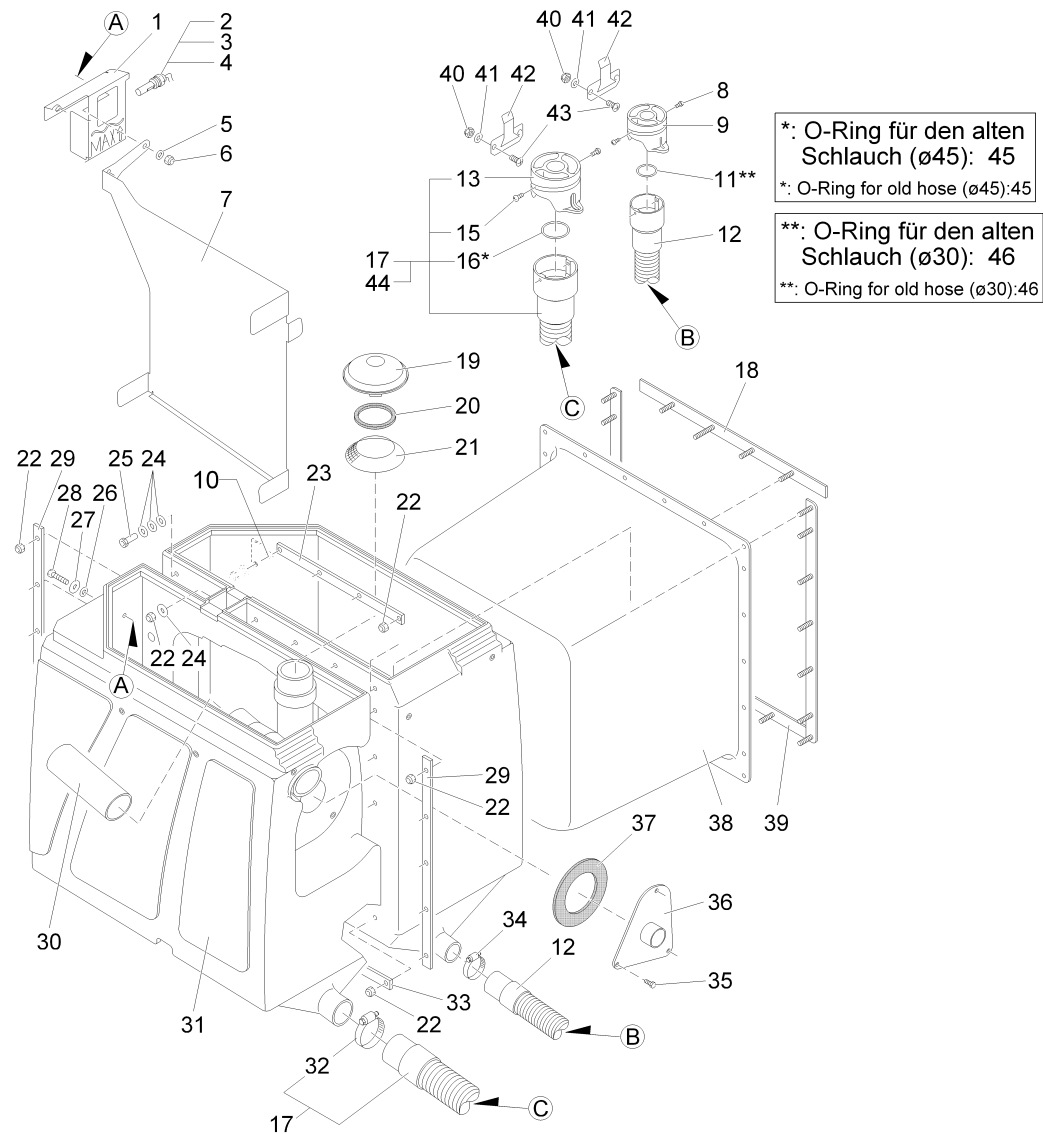

Behälter - Flexwand / Hopper - Membran wall / Réservoir - Mur de membrane

Behälter - Flexwand / Hopper - Membran wall / Réservoir - Mur de membrane

Pos.	Best. Nr. PN Ref.No.	Stc k. Qty. Qté.	Bezeichnung	Einh eit	Description	Unit Designation	Abmessungen Unité Measurement Mesurage	DIN / ISO	Bemerkungen Remarks Remarques
1	✓ 00563420	1	Winkel	ST	Angle	PC Angle	PCE 75715/01 (5x12=60)		
2	✓ 00861620	1	Schwimmerschalter	ST	Float switch	PC Interrupteur	PCE		
3	✓ 00903170	2	Flachstecker	ST	Tab	PC Prise de courant	PCE 6,3/0,5-1,0mm²		
4	✓ 00903180	1	ST-Gehäuse	ST	Male-housing	PC Boîte mâle	PCE 2-pol FASTIN-ON 6,3		
5	✓ 00101550	2	Scheibe	ST	Washer	PC Washer	PCE B8,4-140Hv-A2	DIN 125	
6	✓ 00101540	2	6kt.Mutter	ST	Hex. Nut	PC Écrou à 6 pans	PCE M8-A2-70	DIN 985	
7	✓ 00821920	1	Blech	ST	Sheet metal	PC Tôle	PCE 71018/01		
8	✓ 00906100	2	Linsenschraube	ST	Fillister-head screw	PC Vis de lentille	PCE M4x10-A2-70-H	DIN 7985	
9	✓ 00906110	1	Deckel	ST	Cover	PC Couvercle	PCE		
10	✓ 00046500	1	6kt.Mutter	ST	Hex. Nut	PC Écrou à 6 pans	PCE BM8-04 A2G	DIN 439	
11	✓ 01079300	1	O-Ring	ST	O-Ring	PC Joint circulaire	PCE 30x4-N-NBR55	DIN 3771	
12	✓ 00341000	1	Schlauch	ST	Hose	PC Tuyau	PCE		
13	✓ 00142230	1	Deckel	ST	Cover	PC Couvercle	PCE		
15	✓ 00108650	2	Linsenschraube	ST	Fillister-head screw	PC Vis de lentille	PCE M5x12-4.8-H A2G	DIN 7985	
16	✓ 01177960	1	O-Ring	ST	O-Ring	PC Joint circulaire	PCE 42x5 NBR 55	DIN 3771	
17	✓ 00360820	1	Schlauch, kpl.	ST	Hose	PC Tuyau	PCE		inkl. Pos. 13,15,16,32
18	✓ 00622460	1	Strebe	ST	Prop	PC Étai	PCE		
19	✓ 00874570	1	Regenkappe	ST	Rain cap	PC Capuchon d'échappement	PCE		
20	✓ 00070980	2	Moosgummiring	ST	Foam rubber ring	PC Anneau de caoutchouc de mousse	PCE		
21	✓ 00511300	1	Filtersieb	ST	Filter screen	PC Filtre du filtre	PCE 122-013-1		
22	✓ 00051510	21	6kt.Mutter	ST	Hex. Nut	PC Écrou à 6 pans	PCE M8-8 A2G	DIN 985	
23	✓ 00744920	1	Strebe	ST	Prop	PC Étai	PCE		

Index: 97122311-1

53