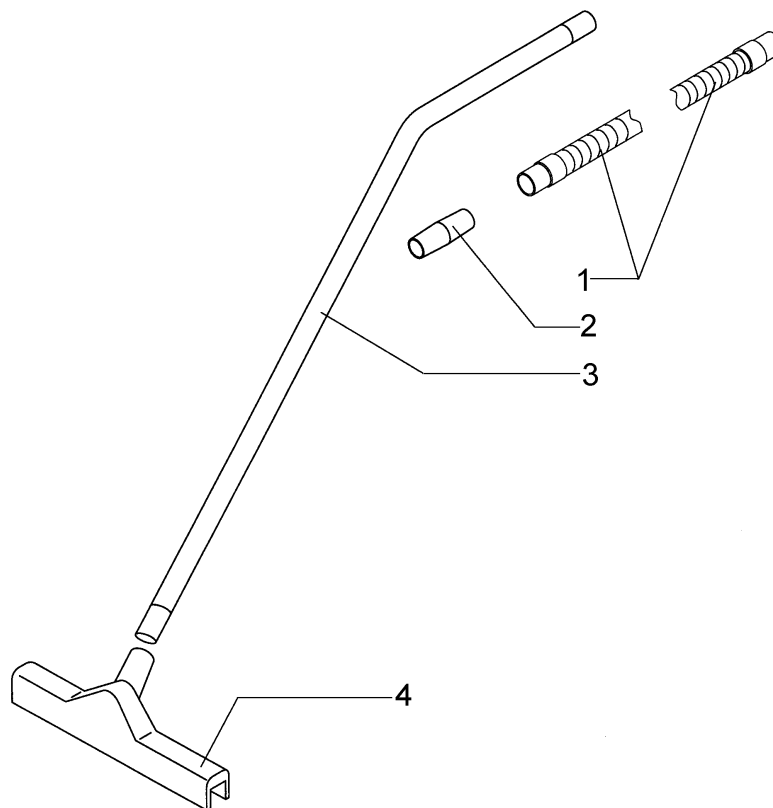

Saugrohr (7881.00) - Saugschlauch (7880.00) - Saugdüse / Suction pipe (7881.00) - Suction hose (7880.00) - Suction nozzle / Tube d'aspiration (7881.00) - Tuyau d'aspiration (7880.00) - Buse d' aspiration

---

Saugrohr (7881.00) - Saugschlauch (7880.00) - Saugdüse / Suction pipe (7881.00) - Suction hose (7880.00) - Suction nozzle / Tube d'aspiration (7881.00) - Tuyau d'aspiration (7880.00) - Buse d'aspiration

Pos.	Best. Nr. PN Ref.No.	Stk. k. Qty. Qté.	Bezeichnung	Einh. eit	Description	Unit Designation	Abmessungen Unité Measurement Mesurage	DIN / ISO	Bemerkungen Remarks Remarques
1	✓ 99788000		Verlängerungsschlauch	ST	Hose	PC TUYEAU	PCE 3m		
2	✓ 00929530		Adapter	ST	Adapter	PC Adapteur	PCE		
3	✓ 99788100		Saugrohr	ST	Suction tube	PC TUBE D'ASPIRATION	PCE 130 cm		
4	✓ 99788300		Saugdüse	ST	Suction nozzle	PC SUCEUR A EAU	PCE 38 cm