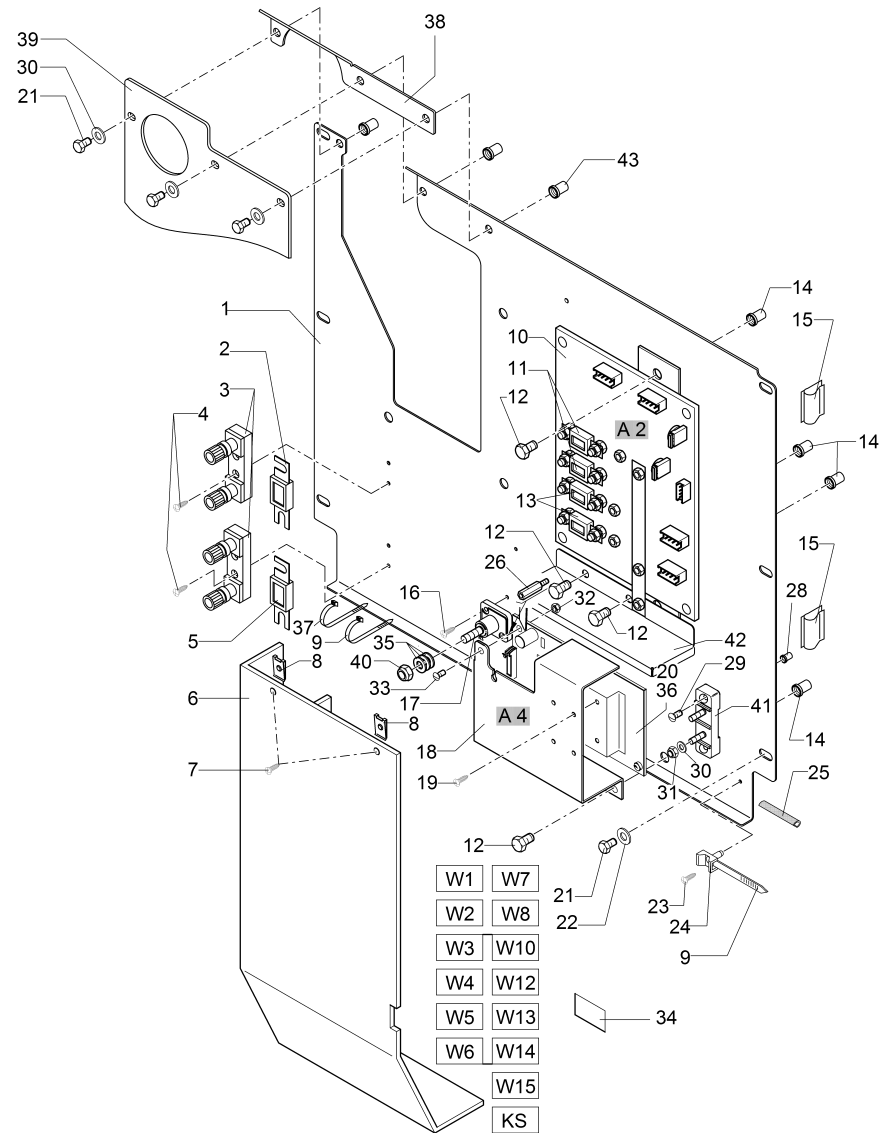

Elektrik (Teil 2) / Electric (Part 2) / Électrique (2ème partie)
(1999-09-01 -> 2013-05-31)

Elektrik (Teil 2) / Electric (Part 2) / Électrique (2ème partie)
(1999-09-01 -> 2013-05-31)

Pos.	Best. Nr. PN Ref.No.	Stk k. Qty. Qté.	Bezeichnung	Einh eit	Description	Unit Designation	Abmessungen Unité Measurement Mesurage	DIN / ISO	Bemerkungen Remarks Remarques
	✓ 01055000	1	Fahrsteuerung	ST	Driving control	PC Commande à impulsion	PCE Curtis 1223		
1	✓ 03003750	1	Schalttafel, vollst.	ST	Control panel	PC Plaque de service	PCE		
2	✓ 01056100	1	Sicherungseinsatz	ST	Fuse	PC Fusible	PCE B63	DIN 43560	
3	✓ 00121440	2	Sicherungshalter	ST	Fuse holder	PC Appui à fusible	PCE		
4	✓ 00157110	6	Blechschraube	ST	Tapping screw	PC Vis de tôle	PCE ST4,2x13-C A2G	DIN 7981	
5	✓ 00059580	1	Sicherungseinsatz	ST	Fuse	PC Fusible	PCE B125	DIN 43560	
6	✓ 00712150	1	Abdeckhaube	ST	Dust cover	PC Couverture	PCE		
7	✓ 00538900	2	Blechschraube	ST	Tapping screw	PC Vis de tôle	PCE ST4,8x19-C A2G	DIN 7981	
8	✓ 00903540	2	Schnappmutter	ST	Snap nut	PC Écrou d'arrêt	PCE B10 4,8 A2G		
9	✓ 00121010	2	Kabelbinder	ST	Cable tie	PC Cravatte de câble	PCE PLT1M-M 2x110		
10	✓ 00752920	1	Modul	ST	Module	PC Module	PCE 1 KUD		
11	✓ 00876690	2	Sicherungseinsatz	ST	Fuse	PC Fusible	PCE B35	DIN 43560	
12	✓ 00151810	4	6kt.Schraube	ST	Hexagon screw	PC Vis à 6 pans	PCE M8x12-8.8 A2G	DIN 933	
13	✓ 00744700	2	Sicherungseinsatz	ST	Fuse	PC Fusible	PCE B50A/80V	DIN 43560	
14	✓ 00552770	4	Nietmutter	ST	Rivet nut	PC Écrou à rivet	PCE M8-R Universal		
15	✓ 00020650	2	Kabelclip	ST	Cable clip	PC Serre-câble	PCE 43 512		
16	✓ 00157110	6	Blechschraube	ST	Tapping screw	PC Vis de tôle	PCE ST4,2x13-C A2G	DIN 7981	
17	✓ 00744670	1	Einzelklemme	ST	Single clamp	PC Borne unique	PCE EKS127A		
18	✓ 03003760	1	Kühlblech	ST	Cooling plate	PC Plaque de réfrigération	PCE		
19	✓ 00132360	4	Linsenschraube	ST	lens head screw M4x10	PC	PCE M4x10-4.8-H A2G	DIN 7985