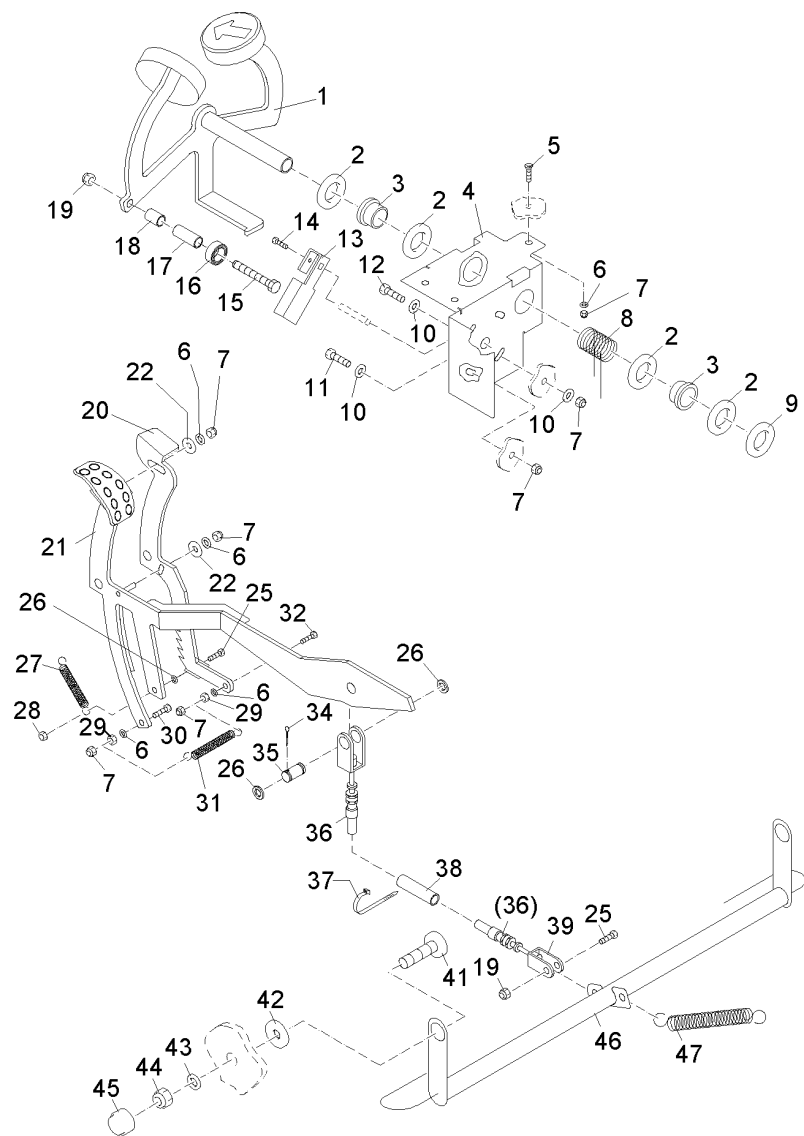

Fahpedal - Feststellbremse / Accelerator pedal - Parking brake / Pédale d'accélérateur - Frein de stationnement

Fahpedal - Feststellbremse / Accelerator pedal - Parking brake / Pédale d'accélérateur - Frein de stationnement

Pos.	Best. Nr. PN Ref.No.	Stk k. Qty. Qté.	Bezeichnung	Einh eit	Description	Unit Designation	Abmessungen Unité Measurement Mesurage	DIN / ISO	Bemerkungen Remarks Remarques
1	✓ 01055860		Fahpedal	ST	Pedal	PC Pédale	PCE		
2	✓ 00053800		Scheibe	ST	Washer	PC Rondelle	PCE A19-140HV-St A2G	DIN 125	
3	✓ 00872370		Buchse	ST	Bushing	PC Douille	PCE		
4	✓ 03003680		Trägerblech	ST	Carrier metal	PC Tôle à poutrelles	PCE		
5	✓ 00872460		Senkschraube	ST	Countersunk screw	PC Vis à tête fraisée	PCE M6x16-8.8 A2G	DIN 7991	
6	✓ 00053730		Scheibe	ST	Washer	PC Washer	PCE A6,4-140HV-St A2G	DIN 125	
7	✓ 00051520		6kt.Mutter	ST	Hex. Nut	PC Écrou à 6 pans	PCE M6-6 A2G	DIN 985	
8	✓ 01054890		Biegefeder	ST	Bending spring	PC Ressort	PCE		
9	✓ 00872300		Sicherungsscheibe	ST	Thrust washer	PC Rondelle à fusible	PCE 18 verz.		
10	✓ 00135120		Scheibe	ST	Washer	PC Washer	PCE 6,4-140HV-St A3G	DIN 9021	
11	✓ 00053020		6kt.Schraube	ST	Hexagon screw	PC Vis à 6 pans	PCE M6x20-8.8 A2G	DIN 933	
12	✓ 00053010		6kt.Schraube	ST	Hex.bolt	PC Vis à 6 pans	PCE M6x16-8.8 A2G	DIN 933	
13	✓ 01055870		Schaltstück	ST	Contact maker	PC Pièce de distribution	PCE		
14	✓ 00695680		Linsenschraube	ST	Fillister-head screw	PC Vis de lentille	PCE M3x12-4.8-H A2G	DIN 7985	
15	✓ 00020370		6kt.Schraube	ST	Hexagon screw	PC Vis à 6 pans	PCE M8x80-8.8 A2G	DIN 933	
16	✓ 00957630		Rillenkugellager	ST	Deep groove ball bearing	PC Roulement à billes rigides	PCE 608-2RS	DIN 625	
17	✓ 00153460		Abstandsrohr	ST	Spreader tube	PC Tube de distance	PCE		
18	✓ 00856360		Rohr	ST	Pipe	PC Tube	PCE		
19	✓ 00051510		6kt.Mutter	ST	Hex. Nut	PC Écrou à 6 pans	PCE M8-8 A2G	DIN 985	
20	✓ 01055880		Enriegelungspedal	ST	Unblocking pedal	PC Pédale de blocage	PCE 70920/01		
21	✓ 01055890		Bremspedal	ST	Brake pedal	PC Pedale de frein	PCE		
22	✓ 00055590		Pass-Scheibe	ST	Adjusting washer	PC Glace de passeport	PCE 8x14x1	DIN 988	
25	✓ 00053100		6kt.Schraube	ST	Hexagon screw	PC Vis à 6 pans	PCE M8x25-8.8 A2G	DIN 933	

Index: 99774400BT80

41