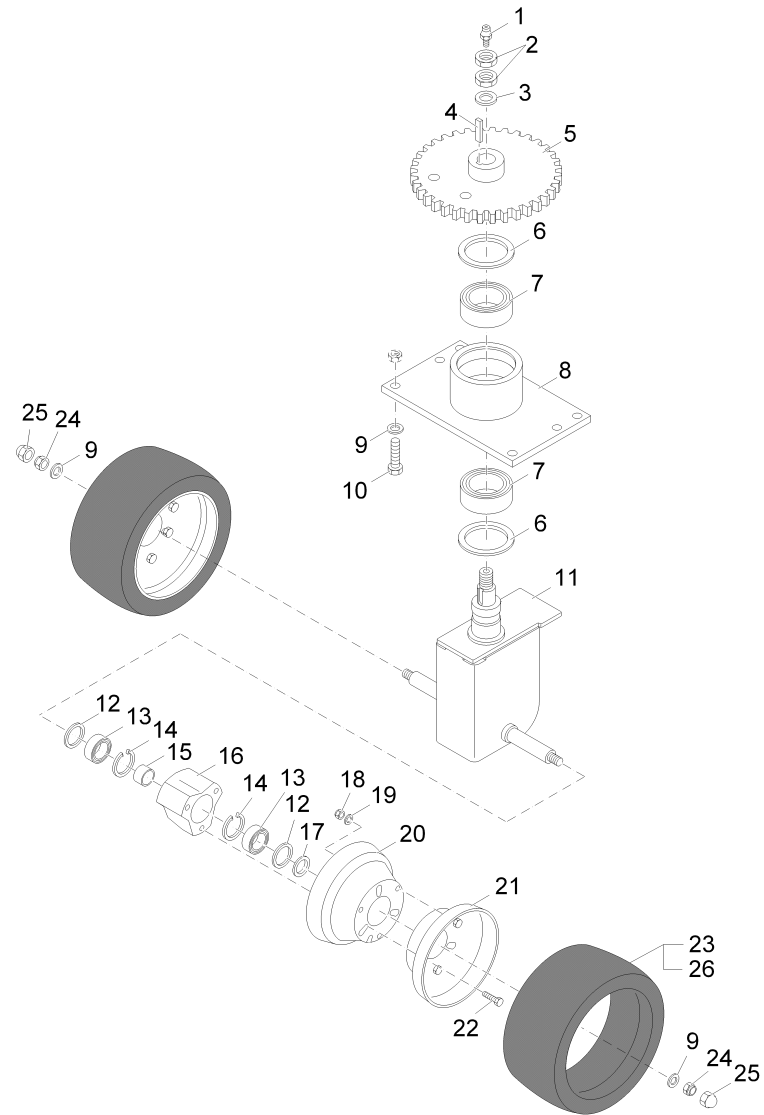

Vorderräder / Front Wheel / Roue's avant
(1999-09-01 -> 2008-05-31)

Vorderräder / Front Wheel / Roue's avant
(1999-09-01 -> 2008-05-31)

Pos.	Best. Nr. PN Ref.No.	Stk k. Qty. Qté.	Bezeichnung	Einh eit	Description	Unit Designation	Abmessungen Unité Measurement Mesurage	DIN / ISO	Bemerkungen Remarks Remarques
1	✓ 00045910	1	Kegelschmiernippel	ST	Lubricating nipple	PC Lubricating nipple	PCE AM6-5.8 A2G	DIN 71412	
2	✓ 00736010	2	6kt.Mutter	ST	Hex. Nut	PC Écrou à 6 pans	PCE M18x1,5-17H A3G	DIN 936	
3	✓ 00053800	1	Scheibe	ST	Washer	PC Rondelle	PCE A19-140HV-St A2G	DIN 125	
4	✓ 00747530	1	Passfeder	ST	Feather key	PC Plume de passeport	PCE B8x7x20 St50	DIN 6885	
5	✓ 00752520	1	Kettenradscheibe	ST	Chain wheel washer	PC Roue à chaîne	PCE		
6	✓ 00746270	2	Nilos-Ring	ST	Ring	PC Anneau	PCE 302 08AV		
7	✓ 00137930	2	Kegelrollenlager	ST	Cone roller bearing	PC Palier	PCE 302 08	DIN 720	
8	✓ 03003670	1	Lagerbock	ST	Bearing frame	PC Logement en bloc	PCE		
9	✓ 00053770	6	Scheibe	ST	Washer	PC Washer	PCE A13-140HV-St A2G	DIN 125	
10	✓ 00053200	4	6kt.Schraube	ST	Hex.bolt	PC Vis à 6 pans	PCE M12x30-8.8 A3G	DIN 933	
11	✓ 01054850	1	Radträger	ST	Wheel trunk	PC Support de roue	PCE		
12	✓ 00702470	4	Nilos-Ring	ST	Ring	PC Anneau	PCE 6004 ZAV		
13	✓ 00046250	4	Rillenkugellager	ST	Deep groove ball bearing	PC Roulement à billes rigides	PCE 6004-2RSH	DIN 625	
14	✓ 00154440	4	Sicherungsring	ST	Retaining ring	PC Circlip	PCE 42x1,75 phos.	DIN 472	
15	✓ 00928140	2	Buchse	ST	Bushing	PC Douille	PCE		
16	✓ 00928130	2	Radnabe	ST	Gear hub	PC Moyeu de roue	PCE		
17	✓ 00928150	2	Ring	ST	Ring	PC Anneau	PCE		
18	✓ 00051520	6	6kt.Mutter	ST	Hex. Nut	PC Écrou à 6 pans	PCE M6-6 A2G	DIN 985	
19	✓ 00053730	6	Scheibe	ST	Washer	PC Washer	PCE A6,4-140HV-St A2G	DIN 125	
20	✓ 00060400	2	Felgenhälfte	ST	Rim half	PC Moitié de jante	PCE		
21	✓ 00060210	2	Felgenhälfte	ST	Rim half	PC Moitié de jante	PCE		
22	✓ 00959310	6	6kt.Schraube	ST	Hex.bolt	PC Vis à 6 pans	PCE M8x20 W151-10.9 A2G		

Index: 97066088

35