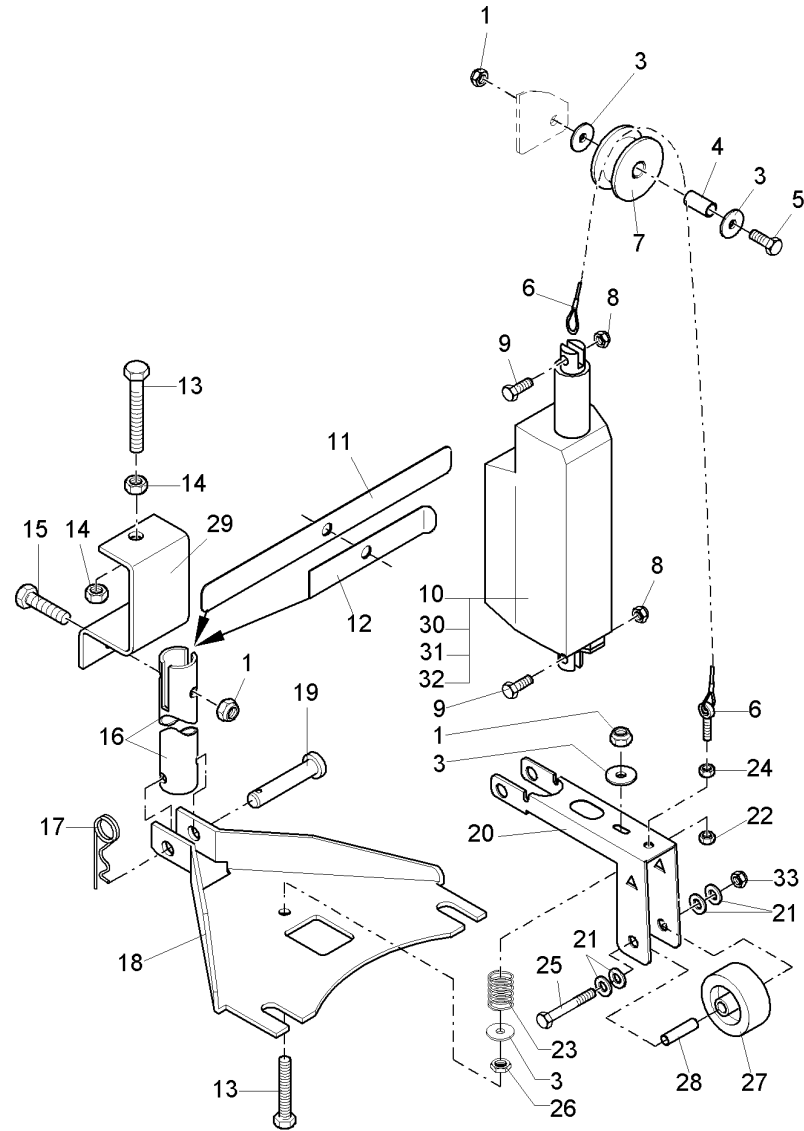

Index: 97043707

89

Saugfussaushebung / Lifting assy for suction base unit / Relevage du suceur

Saugfussaushebung / Lifting assy for suction base unit / Relevage du suceur

Pos.	Best. Nr. PN Ref.No.	Stk k. Qty. Qté.	Bezeichnung	Einh eit	Description	Unit Designation	Abmessungen Unité Measurement Mesurage	DIN / ISO	Bemerkungen Remarks Remarques
1	✓ 00051510		6kt.Mutter	ST	Hex. Nut	PC Écrou à 6 pans	PCE M8-8 A2G	DIN 985	
3	✓ 00042900		Scheibe	ST	Washer	PC Washer	PCE 8,4-140HV-St A3G	DIN 9021	
4	✓ 00855240		Buchse	ST	Bushing	PC Douille	PCE		
5	✓ 00133700		6kt.Schraube	ST	Hexagon screw	PC Vis à 6 pans	PCE M8x40-8.8 A2G	DIN 933	
6	✓ 01054900		Seilzug	ST	Pull of the rope	PC Câble	PCE		
7	✓ 00972140		Rolle	ST	Roller	PC Bobine	PCE		
8	✓ 00051500		6kt.Mutter	ST	Hex. Nut	PC Écrou à 6 pans	PCE M10-6 A2G	DIN 985	
9	✓ 00123690		6kt.Schraube	ST	Hex.bolt	PC Vis à 6 pans	PCE M10x35-8.8 A3G	DIN 933	
10	✓ 00712430		Hubelement	ST	Lifting element	PC Élément de course	PCE 24V		
11	✓ 00500290		Flachfeder	ST	flat spring	PC	PCE		
12	✓ 00158400		Flachfeder	ST	Spring	PC Ressort	PCE		
13	✓ 00053260		6kt.Schraube	ST	Hex.bolt	PC Vis à 6 pans	PCE M8x50-8.8 A2G	DIN 933	
14	✓ 00053350		6kt.Mutter	ST	Hex. Nut	PC Écrou à 6 pans	PCE M8-8 A2G	DIN 934	
15	✓ 00041600		6kt.Schraube	ST	Hex.bolt	PC Vis à 6 pans	PCE M8x45-8.8 A2G	DIN 933	
16	✓ 00745810		Rohr	ST	Pipe	PC Tube	PCE		
17	✓ 00744820		Federstecker	ST	Spring cotter	PC Goupille à ressort	PCE 3,2 A2G	DIN 11024	
18	✓ 01054980		Halter	ST	Support	PC Support	PCE 75676/01 (5*14=70)		
19	✓ 00556290		Bolzen	ST	Bolt	PC Boulon	PCE B10h11x65x58-St A3G	DIN 1444	
20	✓ 01054990		U-Profil	ST	U-profil	PC Profile-U	PCE 70967/01		
21	✓ 00854210		Scheibe	ST	Washer	PC Washer	PCE 6,4-140HV-A2	DIN 9021	
22	✓ 00051520		6kt.Mutter	ST	Hex. Nut	PC Écrou à 6 pans	PCE M6-6 A2G	DIN 985	
23	✓ 00550870		Zyl.Druckfeder	ST	Cyl.compression spring	PC Ressort à pression	PCE		