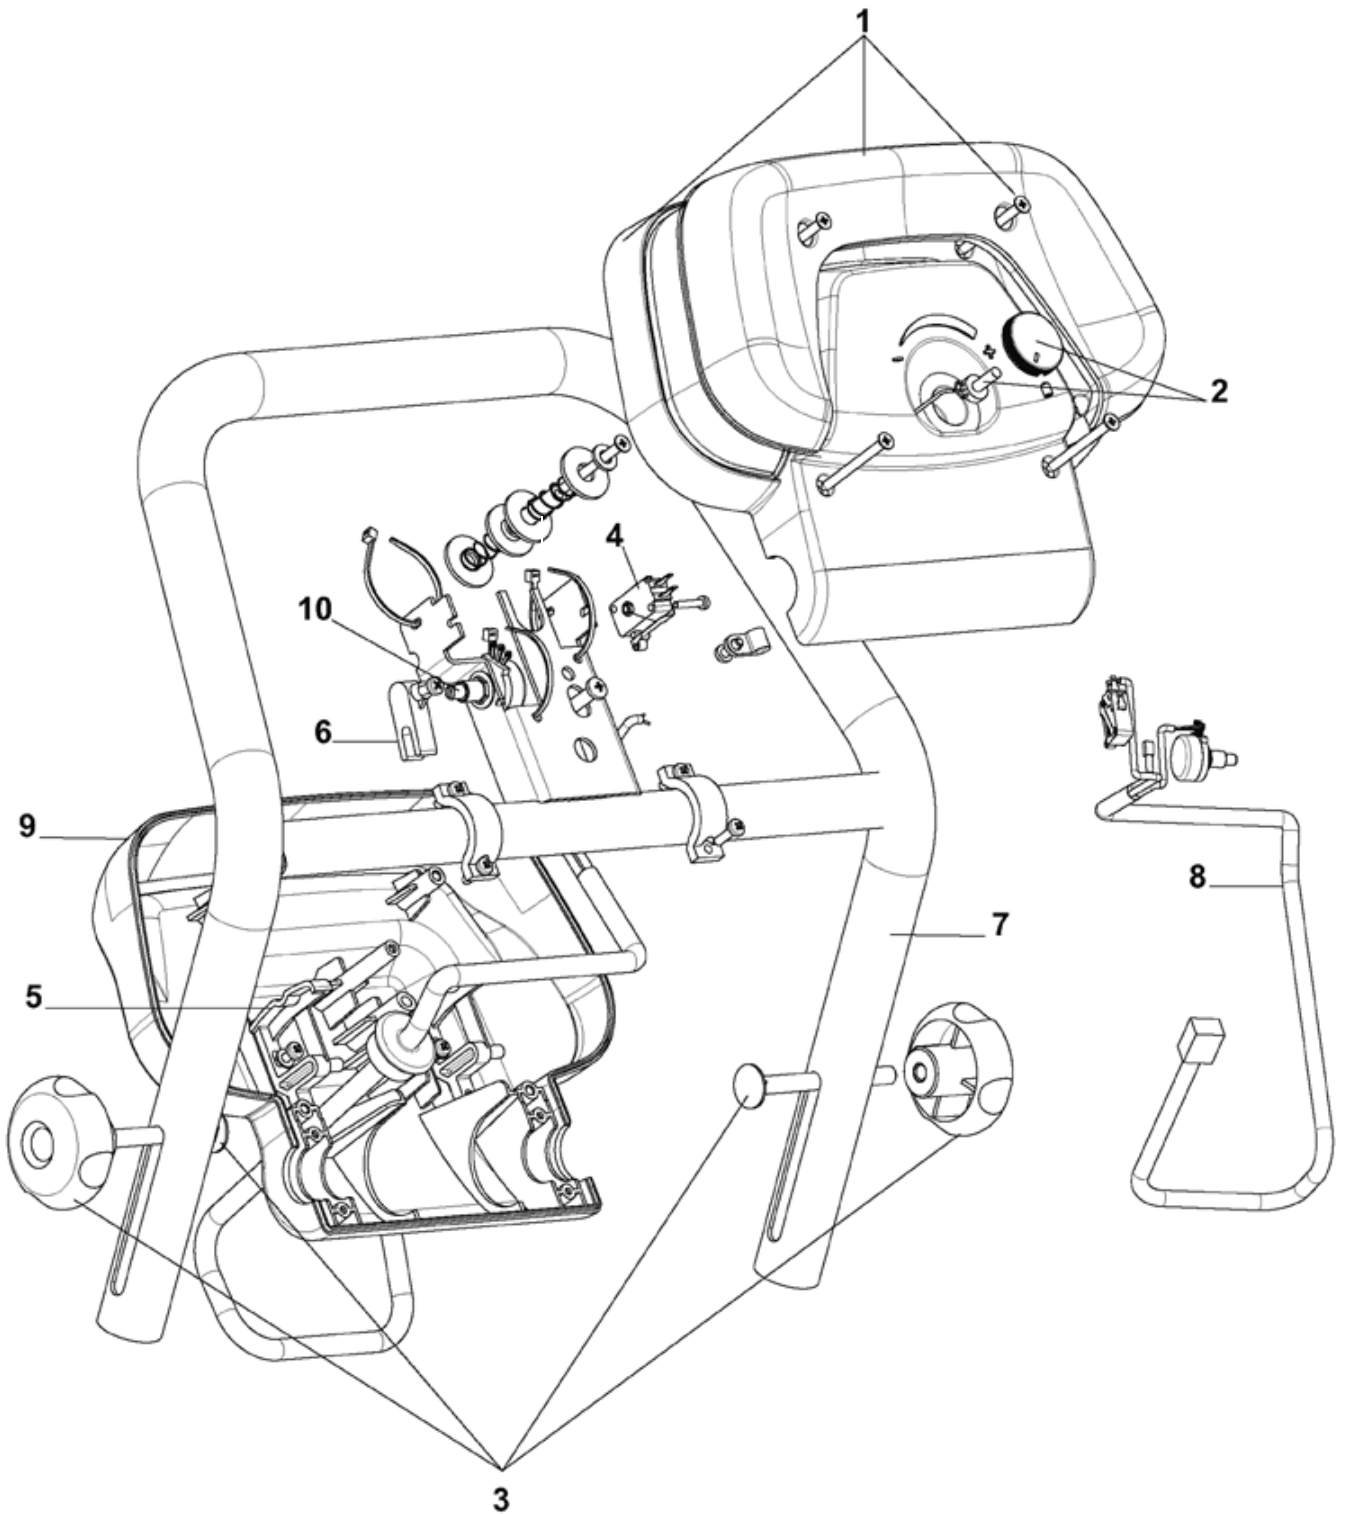

Handle assembly

BA 651/BA751/BA751C/BA851

04-05-2009

Part List ID
BA65105

13

Handle assembly

BA 651/BA751/BA751C/BA851

04-05-2009

Part List ID
BA65105

14

Pos	Part no.	Qty	Description	EAN
0	909 6544 000	1	HARNES POTENTIOMETER	5711140128
0	9097625000	1	HARDWARE HANDLE BAR KIT	5711140134
1	9097622000	1	SWITCH HOUSINGS UPPER/LOWER KIT	5711140134
2	9097623000	1	POTENTIOMETER KIT	5711140134
3	9097624000	1	HANDLE FIXING KIT	5711140134
4	909 6677 000	1	MICROSWITCH	5711140129
5	L08812282	2	CAM HANDLE MICROSWITCH	5711140017
6	909 6038 000	1	ROD. POTENTIOMETER	5711140125
7	9097377000	1	HANDLE BAR	5711140133
8	909 6171 000	1	HARNES HANDLE BAR DRIVE	5711140126
9	9097622000	1	SWITCH HOUSINGS UPPER/LOWER KIT	5711140134
10	9096990000	1	POTENTIOMETER 5K 40	5711140131