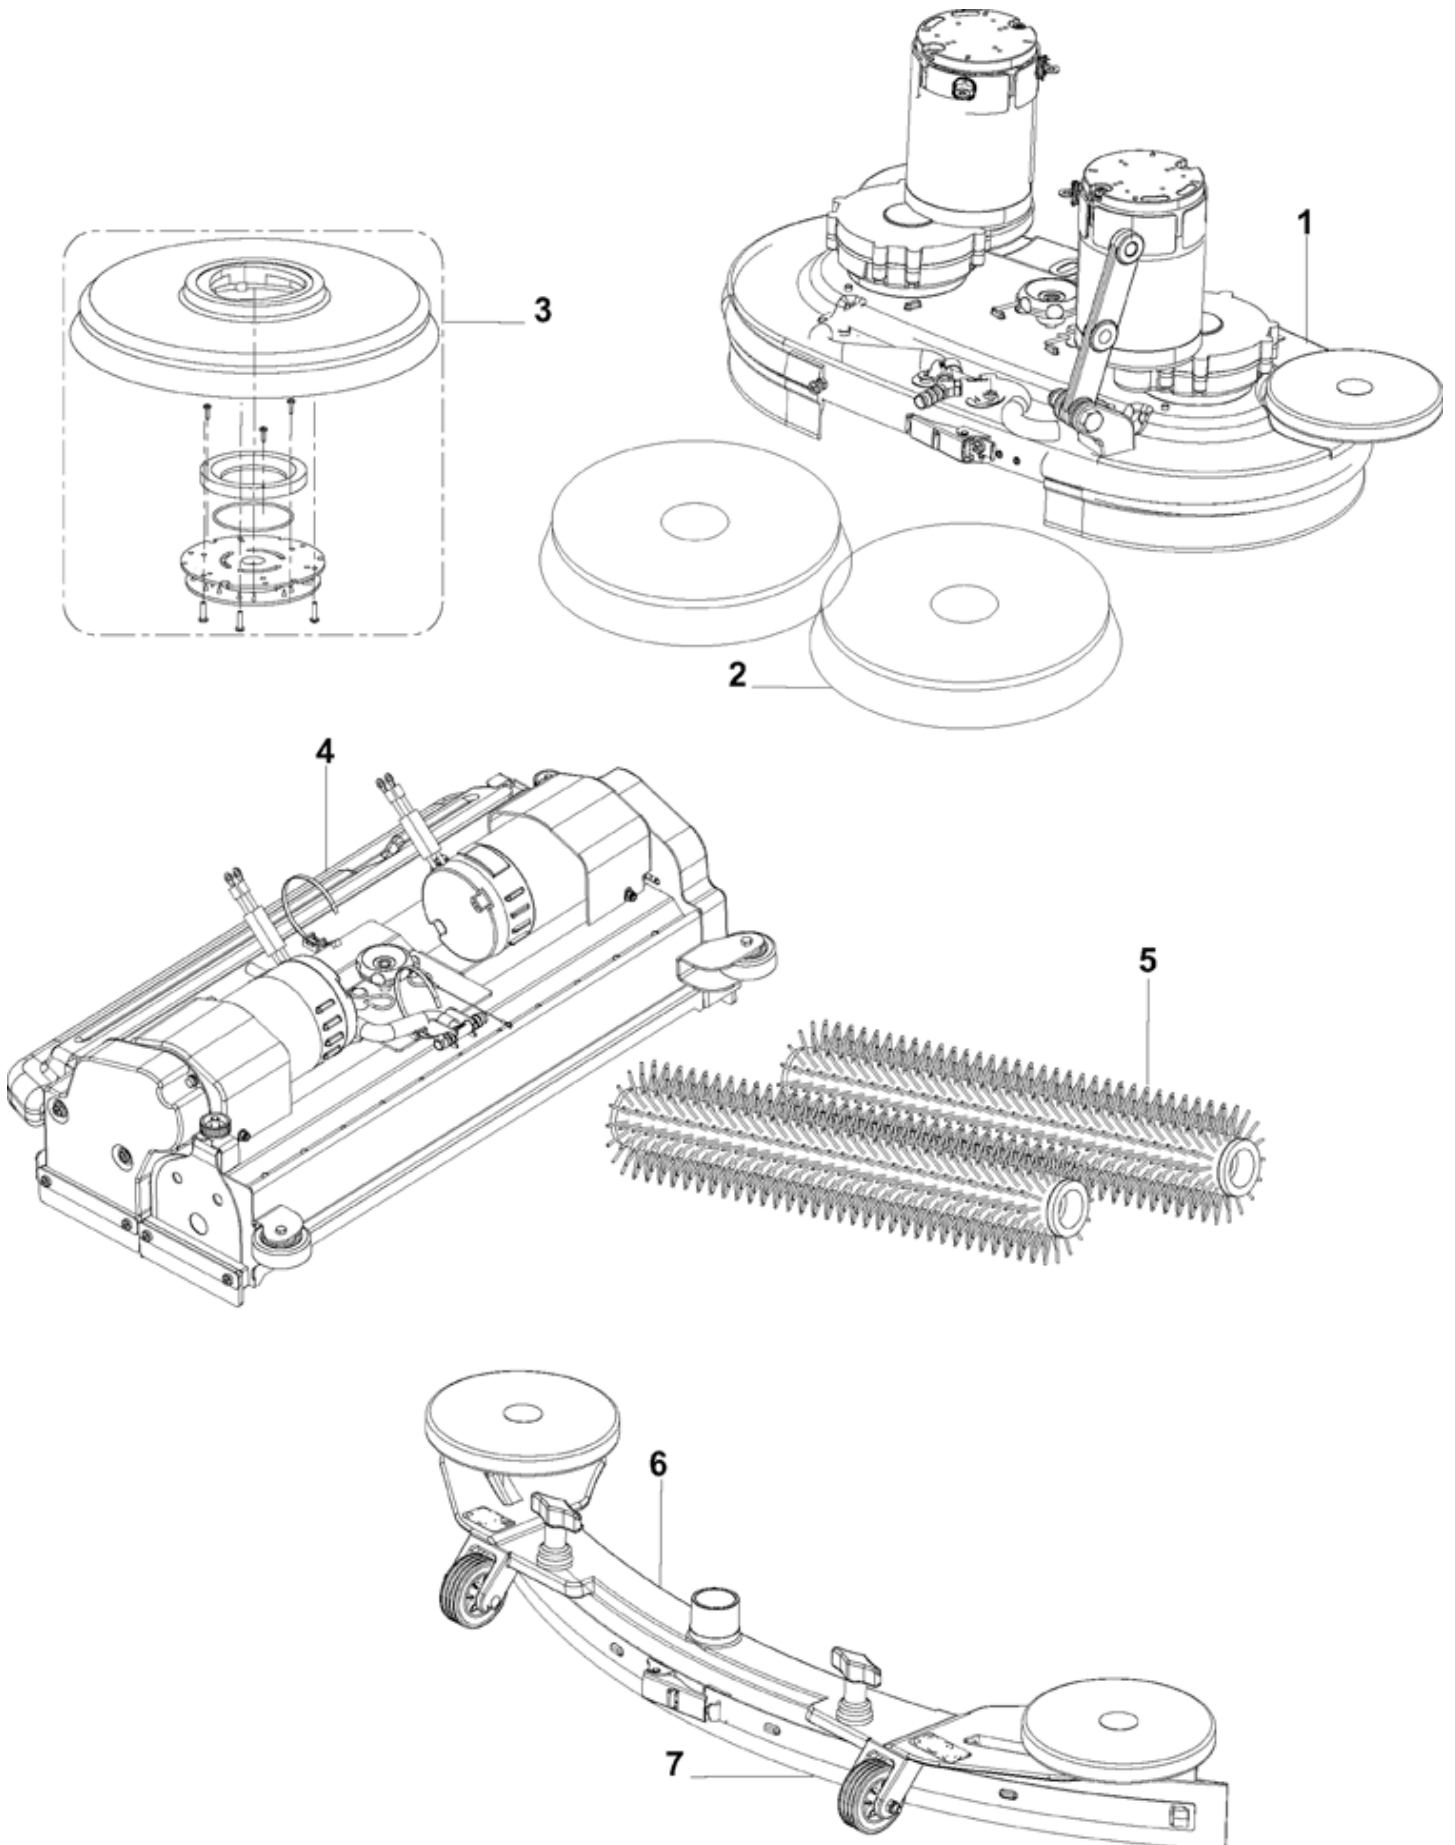

Accessory - Brushes - Pads - Squeegee blades

04-05-2009

Part List ID

BA65118

39

BA 651/BA751/BA751C/BA851

Accessory - Brushes - Pads - Squeegee blades

04-05-2009

BA 651/BA751/BA751C/BA851

Part List ID

BA65118

40

Pos	Part no.	Qty	Description	EAN
1	9097522000	1	BRUSH DECK 600MM/24 KIT WITH SPLASH GUA	5711140134
1	9097610000	1	DECK BRUSH 650MM/26 KIT	5711140134
1	9097611000	1	DECK BRUSH 750MM/28 KIT	5711140134
1	9097612000	1	DECK BRUSH 850MM/34 KIT	5711140134
2	909 5332 000	2	BRUSH D.330 PROLENE PPL	
2	909 5333 000	2	BRUSH D.370 PROLENE PPL	
2	909 5334 000	2	BRUSH D.330 MIDGRIT 240	
2	909 5335 000	2	BRUSH D.370 MIDGRIT 240	
2	909 5336 000	2	BRUSH D.330 MIDLITE GRIT	
2	909 5337 000	2	BRUSH D.370 MIDLITE GRIT	
2	909 5338 000	2	BRUSH D.330 PROLITE	
2	909 5339 000	2	BRUSH D.370 PROLITE	
2	909 5340 000	2	BRUSH D.330 UNION MIX	
2	909 5341 000	2	BRUSH D.370 UNION MIX	5715492039
2	9097469000	2	BRUSH D.430 17 PROLENE	5711140134
2	9097578000	2	BRUSH D.430 17 MIDGRIT 240	5711140134
2	9097579000	2	BRUSH D.430 17 MIDLITE GRIT 180	5711140134
2	9097580000	2	BRUSH D.430 17 PROLITE	5711140134
2	9097581000	2	BRUSH D.430 17 UNION MIX	5711140134
3	909 5330 000	2	PAD HOLDER KIT CPL 330MM W/CENTER LOCK	5711140122
3	909 5331 000	2	PAD HOLDER KIT CPL 355MM W/CENTER LOCK	5711140122
3	9097582000	2	PAD HOLDER KIT CPL D.430MM 17	5711140134
4	9097652000	1	BRUSH DECK 750MM/28 CYL KIT	5711140135
5	56412046	2	BRUSH POLYPROPYLENE 28 RED	
5	56412191	2	BRUSH SOFT NYLON 28 YELLOW	
5	56412192	2	BRUSH HARD NYLON 28 NATURAL	
5	56412193	2	BRUSH 180 GRIT 28 BLUE/GREY	
5	56412194	2	BRUSH 80 GRIT 28 BLACK	
5	56412195	2	BRUSH 46 GRIT 28 ORANG/BROWN	
6	9097539000	1	SQUEEGEE CPL ALU 840MM/33KIT	5711140134
6	9097540000	1	SQUEEGEE CPL ALU 890MM/35KIT	5711140134
6	9097541000	1	SQUEEGEE CPL ALU 1040MM/41 KIT	5711140134
7	9096991000	1	BLADES PU KIT 890MM/35	5711140131
7	9097358000	1	BLADES PU KIT 1040MM/41	5711140133