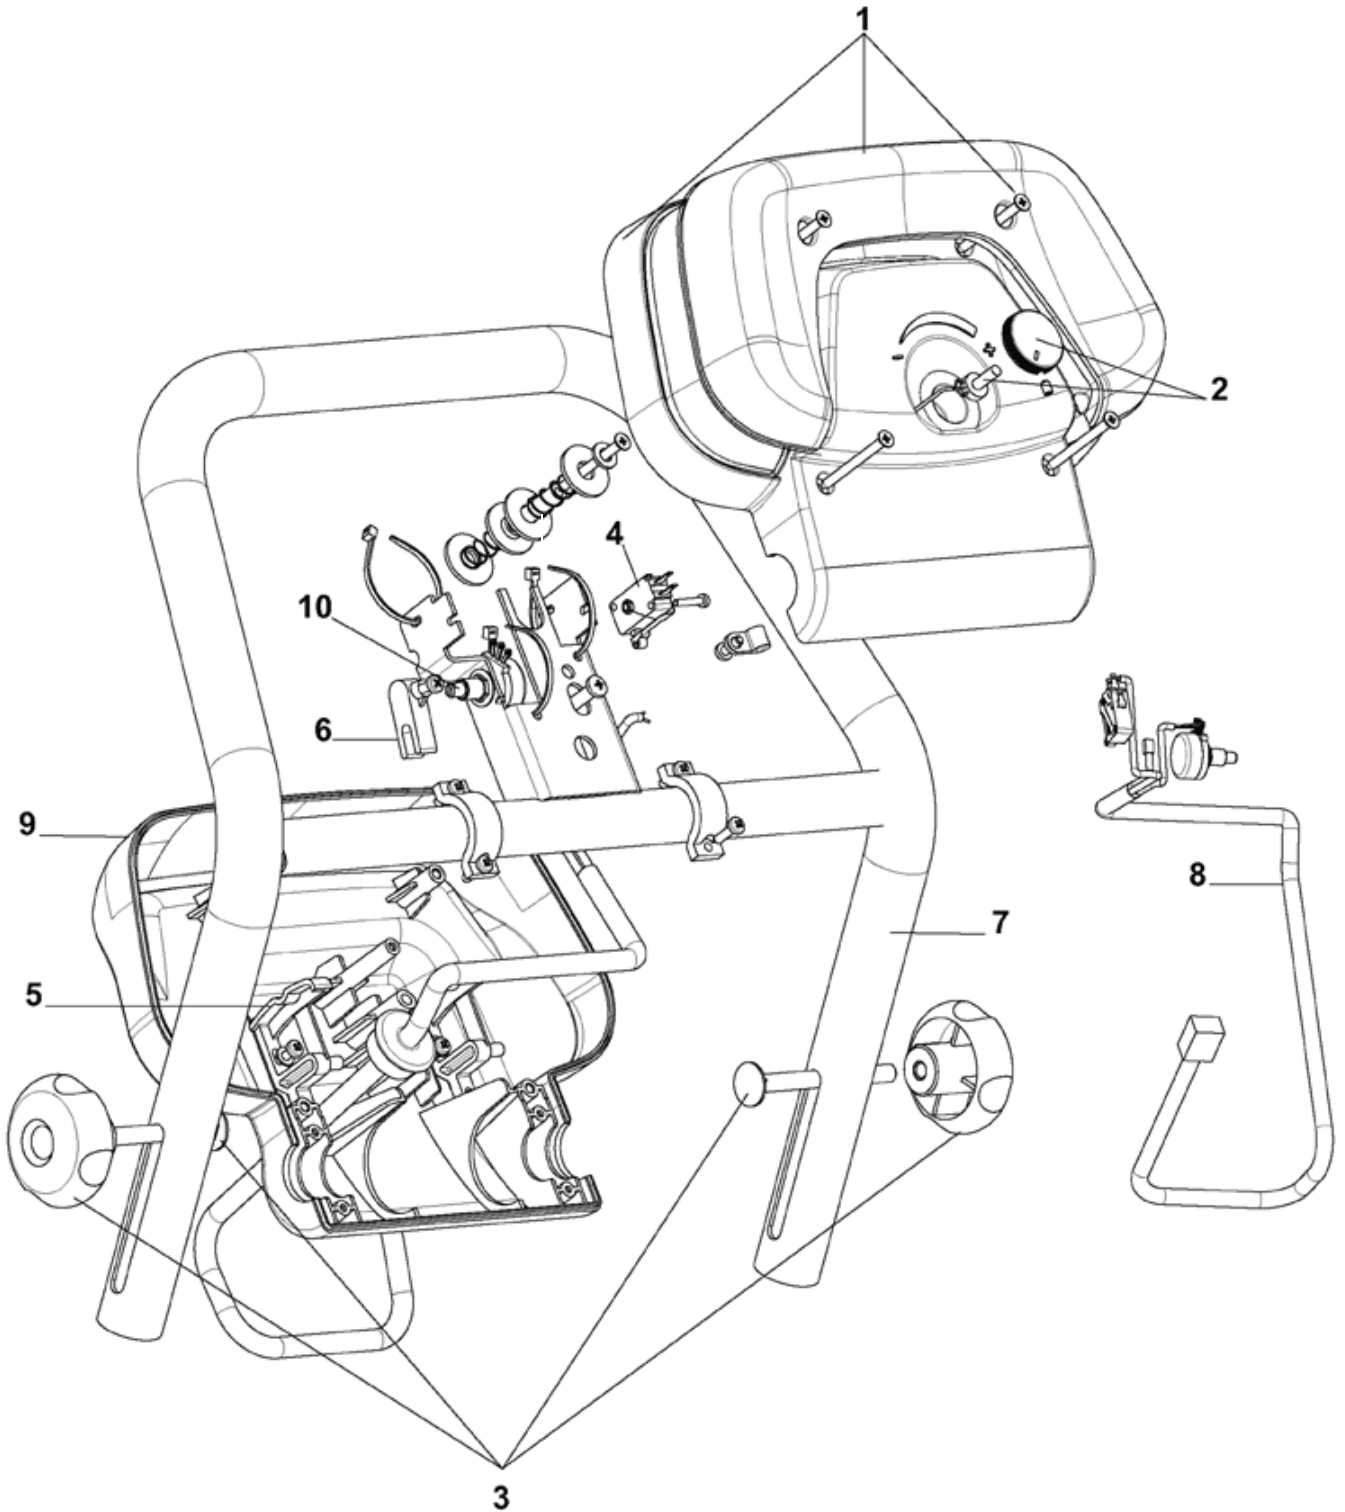

Handle assembly

BA 651/BA751/BA751C/BA851

04-05-2009

Part List ID

BA65105

13

Handle assembly

BA 651/BA751/BA751C/BA851

04-05-2009

Part List ID
BA65105

14

Pos	Part no.	Qty	Description	EAN
0	909 6544 000	1	HARNES POTENTIOMETER	5711140128
0	9097625000	1	HARDWARE HANDLE BAR KIT	5711140134
1	9097622000	1	SWITCH HOUSINGS UPPER/LOWER KIT	5711140134
2	9097623000	1	POTENTIOMETER KIT	5711140134
3	9097624000	1	HANDLE FIXING KIT	5711140134
4	909 6677 000	1	MICROSWITCH	5711140129
5	L08812282	2	CAM HANDLE MICROSWITCH	5711140017
6	909 6038 000	1	ROD. POTENTIOMETER	5711140125
7	9097377000	1	HANDLE BAR	5711140133
8	909 6171 000	1	HARNES HANDLE BAR DRIVE	5711140126
9	9097622000	1	SWITCH HOUSINGS UPPER/LOWER KIT	5711140134
10	9096990000	1	POTENTIOMETER 5K 40	5711140131