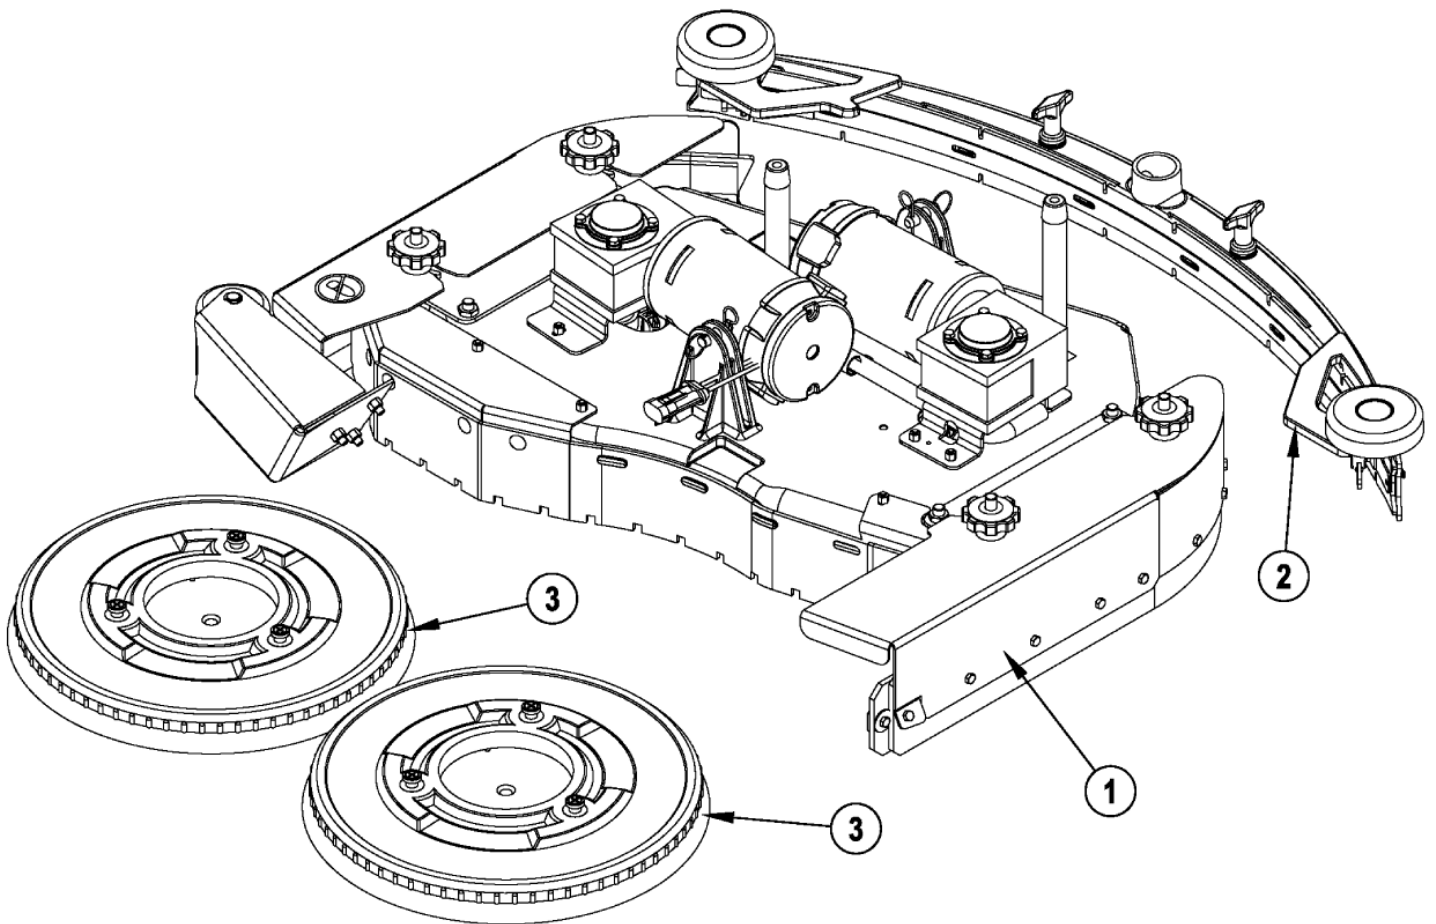

56601701 - BR 855 Disk Deck Assy Kit

BR 755, BR 855

04-12-2012

ID Liste de pièces
IS56040991B

66

56601701 - BR 855 Disk Deck Assy Kit

BR 755, BR 855

04-12-2012

ID Liste de pièces
IS56040991B

67

Pos	Réf. Pièce	Qté	Description
0	56601701	1	BLOC DE LAVAGE BR855 AVEC EMBOUCHURE
1		1	NOTE COMMENT 34" DISK DECK SYSTEM - NOT AVAILABLE
2	56601454	1	EMBOUCHURE CPLTE BR855 56601547
3	56505780	2	PLATEAU PORTE DISQUE