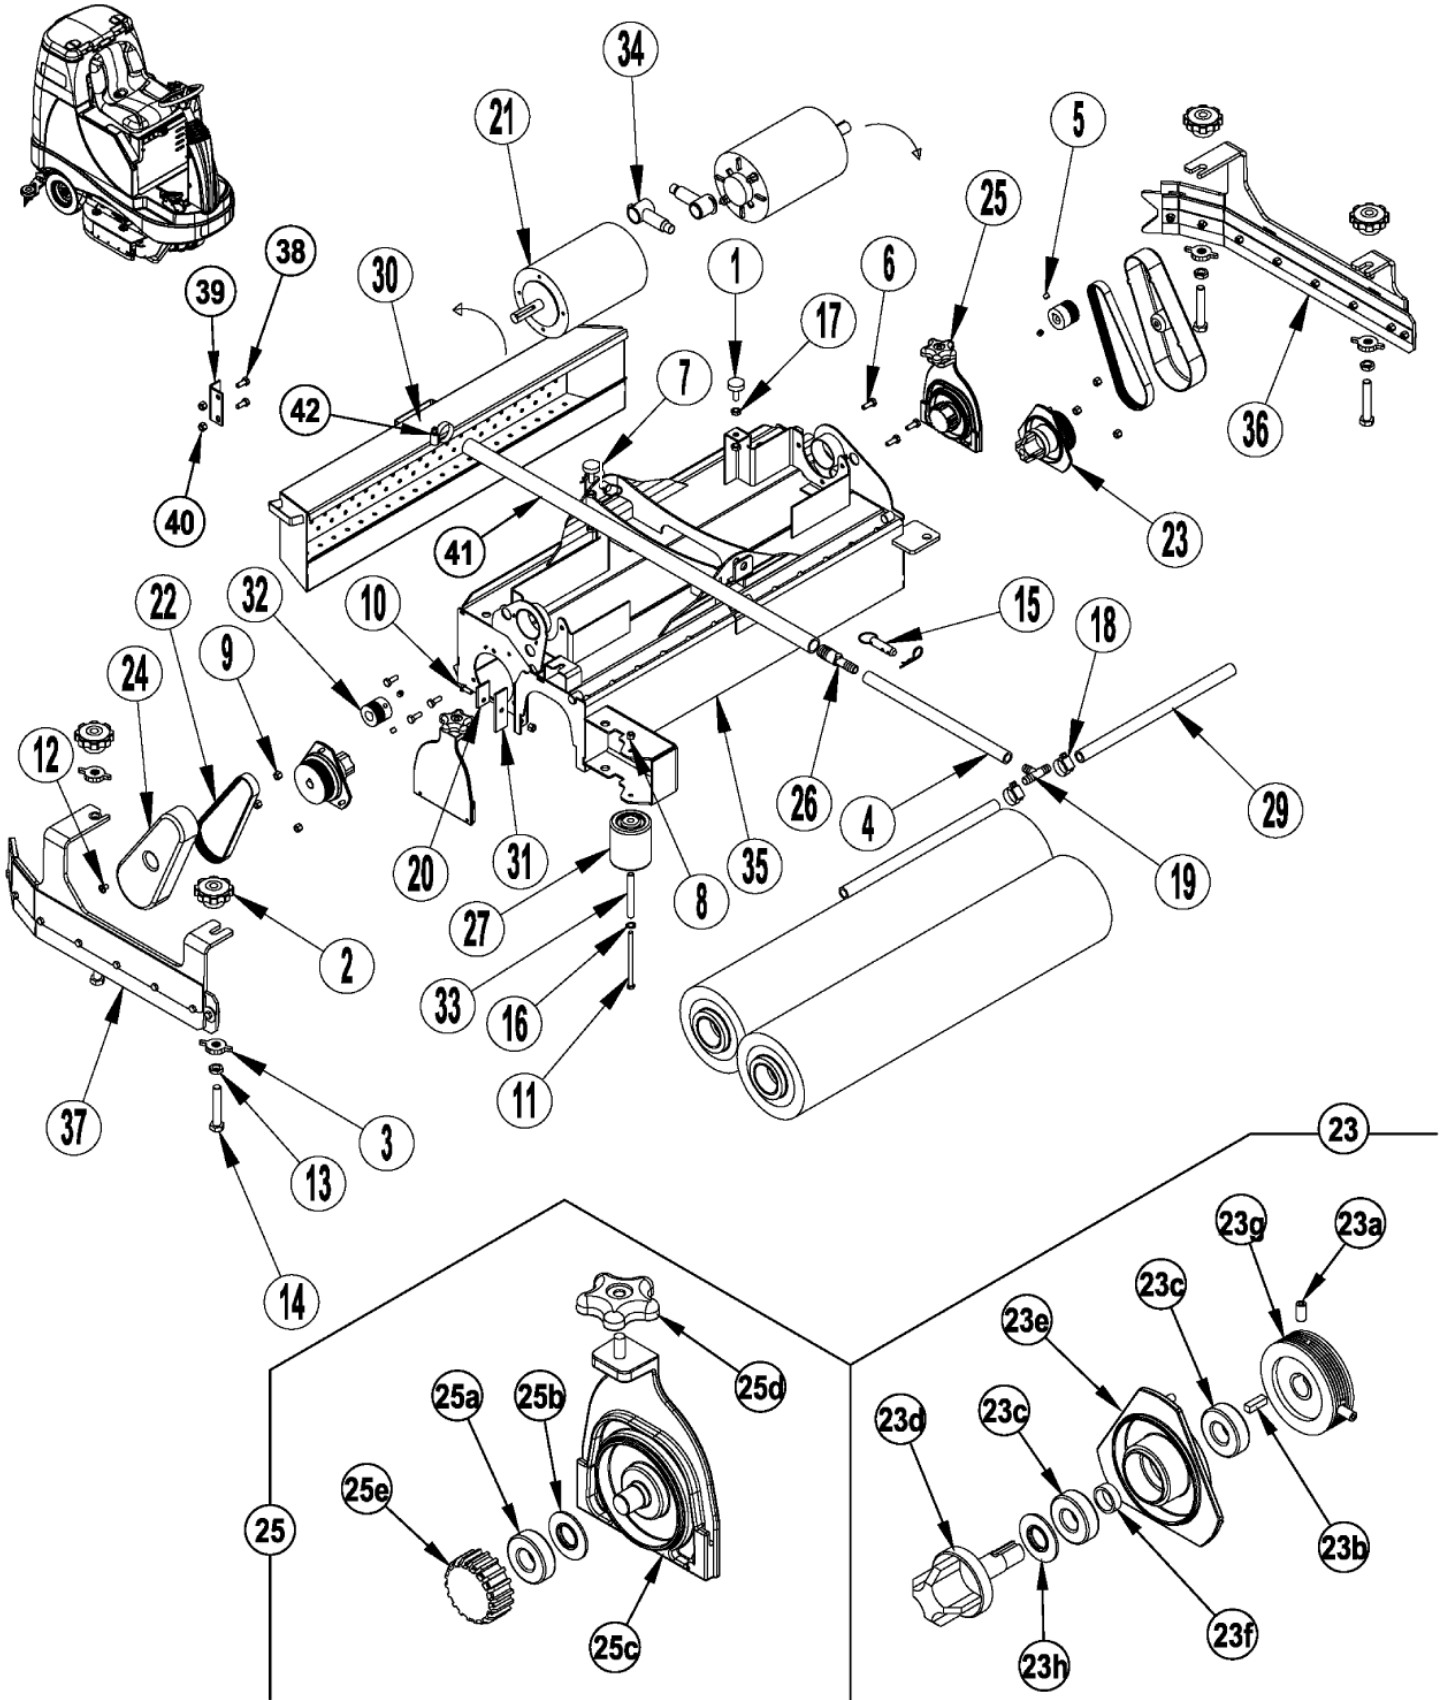

Scrub system-cylindrical

BR 755, BR 855

04-12-2012

ID Liste de pièces
BR75513

16

Scrub system-cylindrical

BR 755, BR 855

04-12-2012

ID Liste de pièces
BR/75513

17

Pos	Réf. Pièce	Qté	Description	
1	56401783	2	VIS PIVOT	
2	56380149	4	BOUTON M12 1,75	TSBUS2010-1060
3	56601578	4	BOUTON	
4	56409462	1	TUYAU 50 X 12 0	
5	56002086	4	VIS 5/16 18 X 0 25 SANS	
6	56002948	6	VIS HEX HP LOC 1/4 20 X 0.75	
7	56002959	2	GOUPILLE D ARRET	
8	56003403	1	ECROU M6 1 00	
9	56003426	8	ECROU M6 10	
10	56003431	2	VIS M6 100 X 16 MM	
11	56003492	1	VIS M 6 1 00 X 95 MM	
12	56003603	2	VIS PHILTHDFORM 1/4 20X.38	
13	56003657	4	ECROU M 12 1 75	
14	56003658	4	ECROU M12 1 75	
15	56003671	2	GOUPILLE VERROUILLAGE DE	
16	56009045	2	RONDELLE	
17	56009086	4	ECROU 5/16 18	
18	56112771	2	FIXATION TUYAU SAE 10 E0	
19	56262549	1	T DE RACCORDEMENT	
20	56314436	2	STRAP	
21	56315061	2	MOTEUR 24 VDC 0.5 Hp, 1800 Rpm	M7 / M8, TSBUS2010-1058
21	56412258	4	BRUSH ASSY	NOT SHOWN
21	56412259	4	BRUSH SPRING	NOT SHOWN
21	56412287	1	CHARBON+RESSORT 1 UNITE	NOT SHOWN
22	56315321	2	COURROIE	
23	56407559	2	ENTRAINEUR DE BROSSE CPLT	
24	56315445	2	CARTER PROTECTION COURROI	
25	56314445	1	SUPPORT CPLT	
26	56315625	1	RACCORD 3/4X1/2	
27	56316089	1	ROUE	
28	56316210	2	HARNES BRUSH MOTOR	NOT SHOWN
29	56316553	2	MANIFOLD PVC 28 ADVENGER	
30	56601688	1	HOPPER WELDMENT	
31	56407391	2	LAMELLE	
32	56407433	2	POULIE	
33	56412176	1	ENTRETOISE	
34	56493357	2	INSULATOR TERMINAL	
35	56601107	1	PLATEAU Brosseur CYLINDRIQUE NU	
36	56601468	1	JUPE LATERALE GAUCHE CPLT	
37	56601476	1	JUPE LATERALE DROITE CPLT	
38	56002667	2	VIS 6 PANS 5/16 18X0 75	
39	56601675	1	BRACKET	
40	56002701	2	VIS 5/16 18 X 62