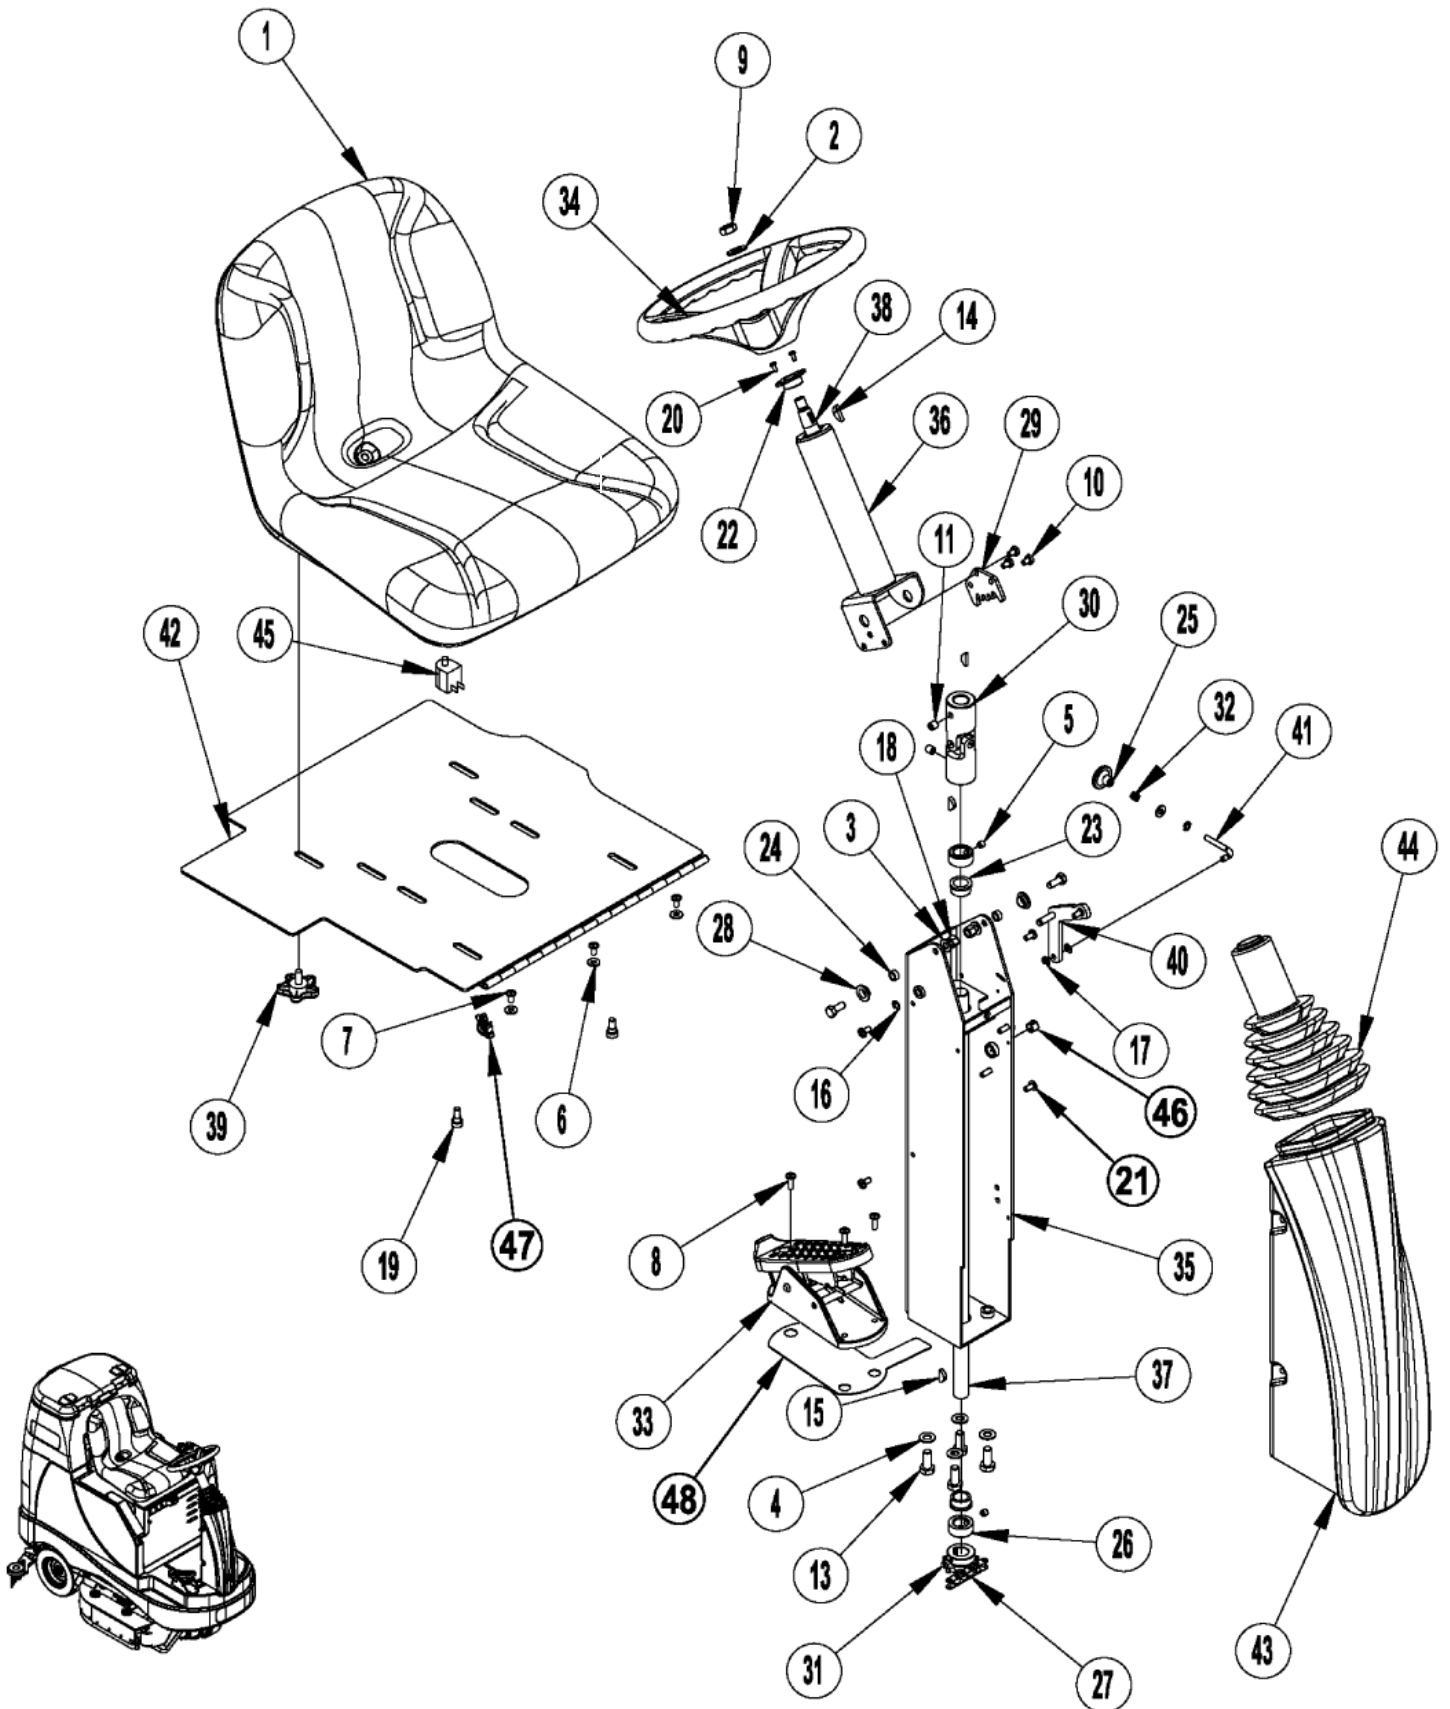

SYSTEME DE COMMANDE

BR 755, BR 855

04-12-2012

ID Liste de pièces
BR7555

6

SYSTEME DE COMMANDE

BR 755, BR 855

04-12-2012

ID Liste de pièces
BR/7555

7

Pos	Réf. Pièce	Qté	Description
1	8-69-00022	1	SIEGE R 34
2	56001879	1	RONDELLE 1/2 SAE
3	56001939	2	RONDELLE PLATE SAE 5/16
4	56002063	4	RONDELLE PLATE 3/8SME
5	56002086	2	VIS 5/16 18 X 0 25 SANS
6	56002098	4	LAQUE DE SUPPORT 1/4
7	56002145	3	VIS 1/4 20 X 0 38
8	56002507	3	VIS PAN PHIL 1/4X20X0 75
9	56002843	1	ECROU 1/2 13
10	56002933	3	VIS DE FIXATION 1/4
11	56003081	2	VIS 3/8 16
12	56003179	2	VIS M 8 1 25 X 20
13	56003186	4	SCR HEX THD/HD M10 1.50 X 25MM
14	56003227	1	KEY WDF 61
15	56003228	3	CLAVETTE
16	56003261	1	CIRCLIPS
17	56003268	3	ANNEAU EXT TYPE E R
18	56003389	2	ECROU DE 8 125
19	56003730	3	VIS HD.38X.25 5/16 18
20	56009051	2	VIS 8 32X.38
21	56009062	4	VIS TORX 1/4-20 X .50
22	56100393	1	ENTRETOISE
23	56250414	2	BAGUE AUTOLUBRIFIANTE
24	56320595	2	BAGUE 31X 50X 28HC18M
25	56362778	1	BOUTON 1.25X1/4 28
26	56367095	2	COLLIER ARBRE
27	56412198	1	CHAINE DE DIRECTION
28	56413211	2	RONDELLE NYLON 0.625X0.5
29	56413658	1	CLIQUET INCLINAISON COLON
30	56454081	1	CARDAN
31	56471148	1	PIGNON H40B11 RE188C
32	56578222	1	SPRING COM .36X.875 E00453
33	56601052	1	SYSTEM DE PEDALE CPLT
34	56601060	1	VOLANT
35	56601163	1	LOWER COLUMN WELDMENT
36	56601169	1	COLONNE
37	56601223	1	SHAFT LOWER STEERING
38	56601224	1	SHAFT UPPER STEERING
39	56601271	1	BOUTON 5/16
40	56601284	1	LOQUET
41	56601292	1	AXE 1/4 10X1/2
42	56601362	1	PLAQUE SUPPORT DE SIEGE
43	56601484	1	SHROUD STEERING COLUMN