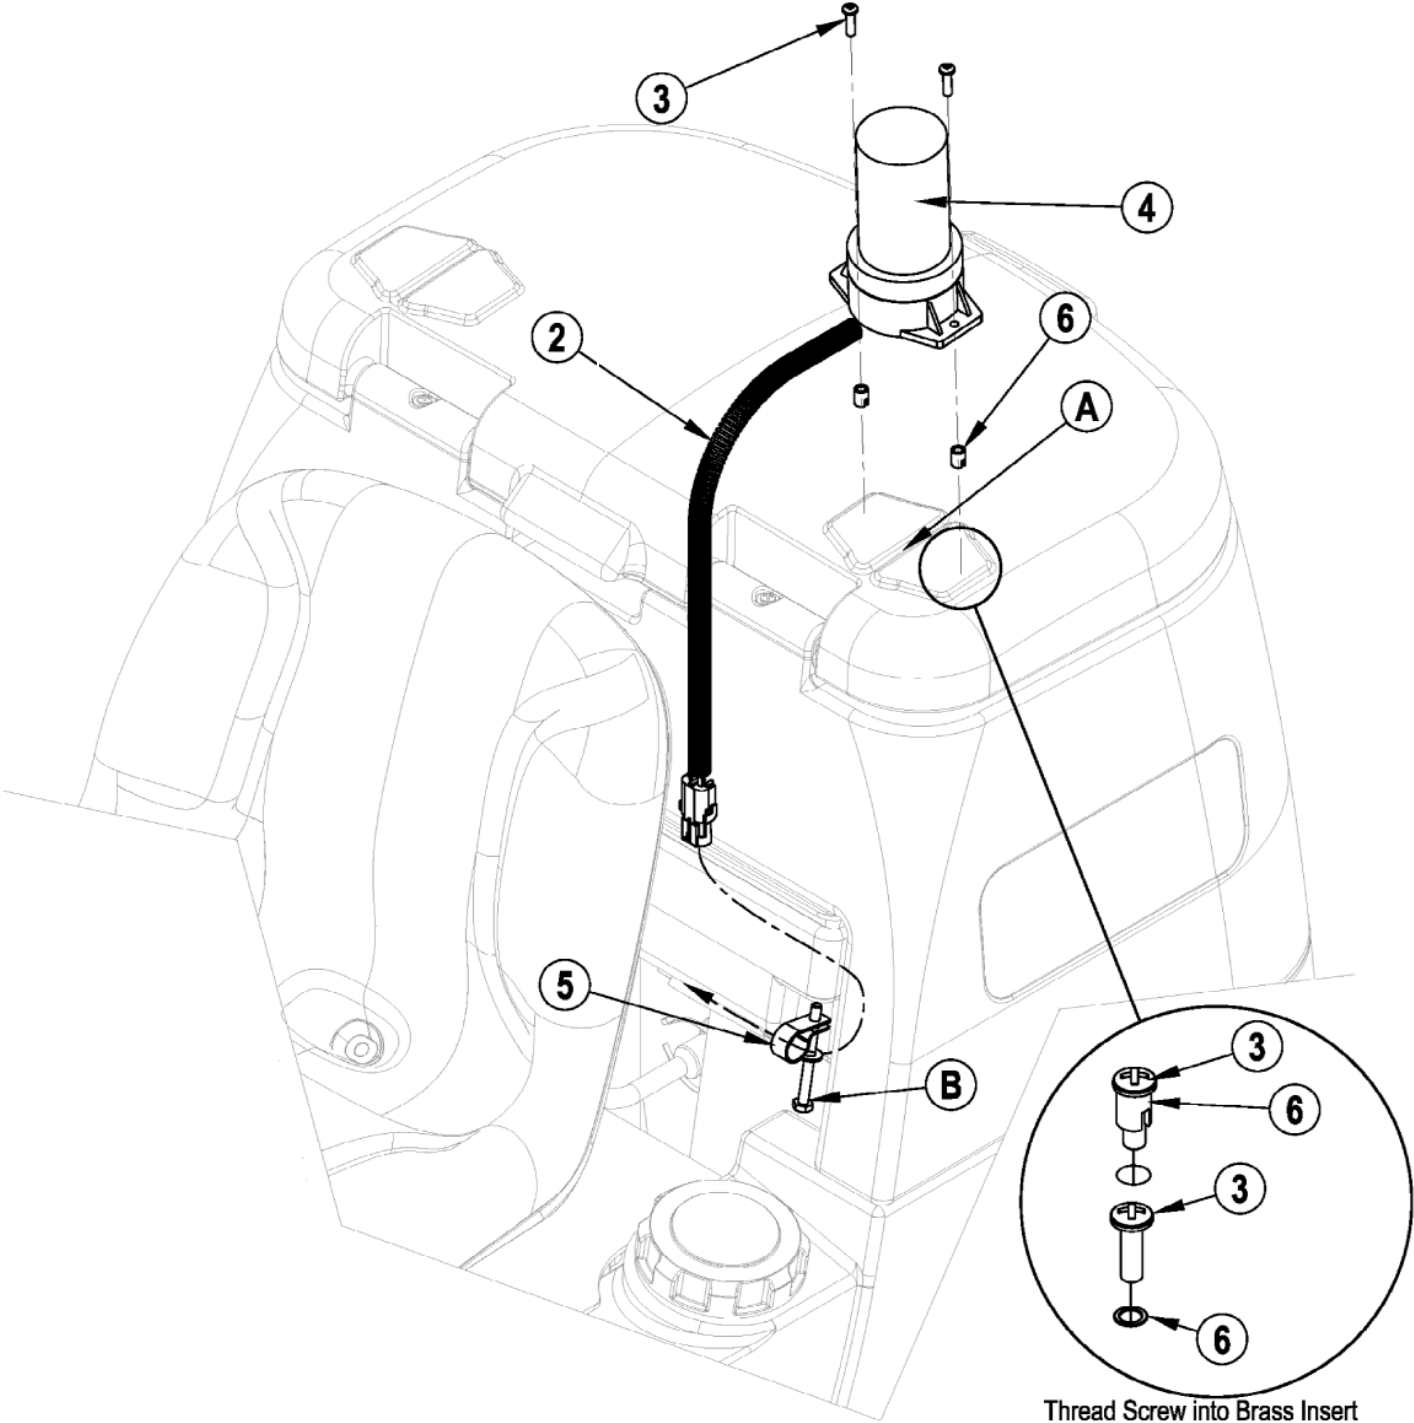

56601085 - Beacon Kit

BR 755, BR 855

04-12-2012

ID Liste de pièces
IS56040978

56

Thread Screw into Brass Insert and then thread the Insert into the tank lid until flush. Remove the Screw.

56601085 - Beacon Kit

BR 755, BR 855

04-12-2012

ID Liste de pièces
1556040978

57

Pos	Réf. Pièce	Qté	Description
2	56459883	1	CONDUIT
3	56002896	2	VIS 10 24 X 0 62 INOX
4	56307166	1	GYROPHARE
5	56486112	1	SERRE CABLE
6	56249946	2	INSER LAITON FL150S CR1300