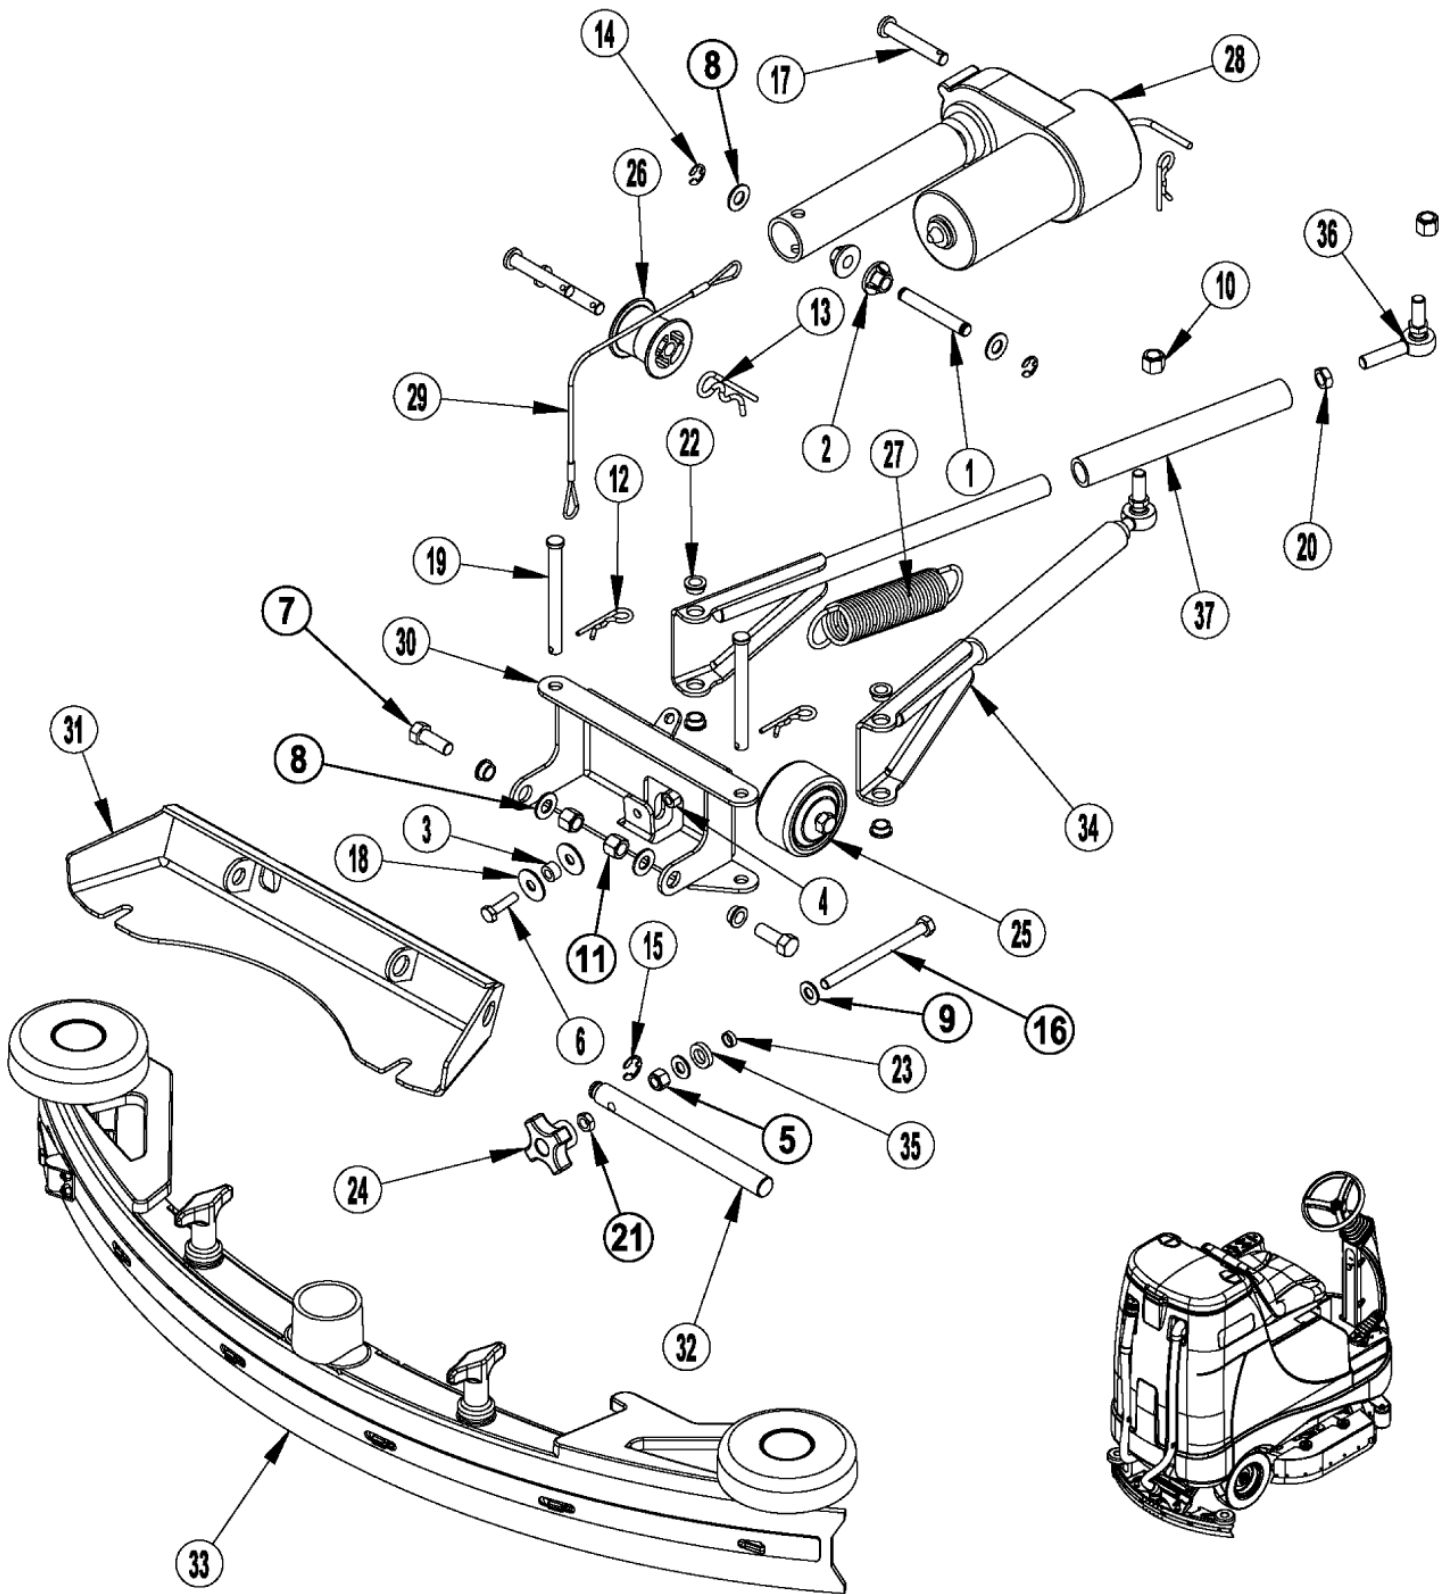

SYSTEME DE RACLAGE

BR 755, BR 855

04-12-2012

ID Liste de pièces
BR75525

32

SYSTEME DE RACLAGE

BR 755, BR 855

04-12-2012

ID Liste de pièces
BR 755/25

33

Pos	Réf. Pièce	Qté	Description	
1	56412088	1	AXE	
2	56412248	2	ENTRETOISE DE GUIDAGE	
3	56453691	1	ENTRETOISE	
4	56002491	2	ECROU 1/4 20	
5	56002856	1	ECROU 5/16SME 18	
6	56002883	1	VIS 1/4 20X1 00 INOX	
7	56002663	2	VIS	
8	56002910	4	RONDELLE 3/8	
9	56002938	2	RONDELLE PLATE INOX 5/16eme	
10	56002951	2	ECROU NYLON 3/8 24	
11	56003219	2	ECROU 3/8 16	
12	56003222	3	GOUPILLE	
13	56003223	1	GOUPILLE	
14	56003262	2	CLIPS	
15	56003264	1	RING RET EXT 1/2 E	
16	56003486	1	VIS DE REGLAGE 5 16X4	
17	56003656	3	AXE 0 375X2 25	
18	56003696	2	RONDELLE .33X1.00X060	
19	56003713	2	PIN CLEVIS .38 X 3.75	
20	56009103	2	ECROU 3/8 EME 24	
21	56009141	1	ECROU 5/16SME 18	
22	56324505	6	BRIDE DE ROULEM 376 E00	
23	56381818	1	BAGUE 32X 44X 14	
24	56407303	1	MOLETTE DE SERRAGE	
25	56412124	1	ROULETTE	
26	56412208	1	GALET	
27	56412216	2	RESSORT	
28	56601147	1	VERIN 24 VOLTS M3	M3
29	56601257	1	CABLE COMPLET REMONTEE EMBOUCHURE	
30	56601436	1	SUPPORT PIVOT EMBOUCHURE	
31	56601438	1	SUPPORT EMBOUCHURE	
32	56601442	1	ARBRE D EMBOUCHURE	
33	56601449	1	EMBOUCHURE COMPLETE POUR BR755	BR 755 - Includes Gum Rubber Blades
33	56601454	1	EMBOUCHURE CPLTE BR855	BR 855 - Includes Gum Rubber Blades
34	56601460	2	BARRE	
35	56601463	1	RONDELLE POLYURETHANE	
36	56601469	2	AXE A ROTULE	
37	56601512	2	GAINE	
38	56382623	1	BRACKET SPRING ADVENGER	NOTE 1
39	56382637	1	ROD THREADED .25 X 1.25	NOTE 1
40	56382624	1	NUT SPRING	NOTE 1
41	56002957	1	VIS 1/4 20 X 0 7	NOTE 1

NOTE 1: These parts were implemented in production as of November 2011 to increase squeegee down pressure.
Order Squeegee Spring Kit 56382635 to