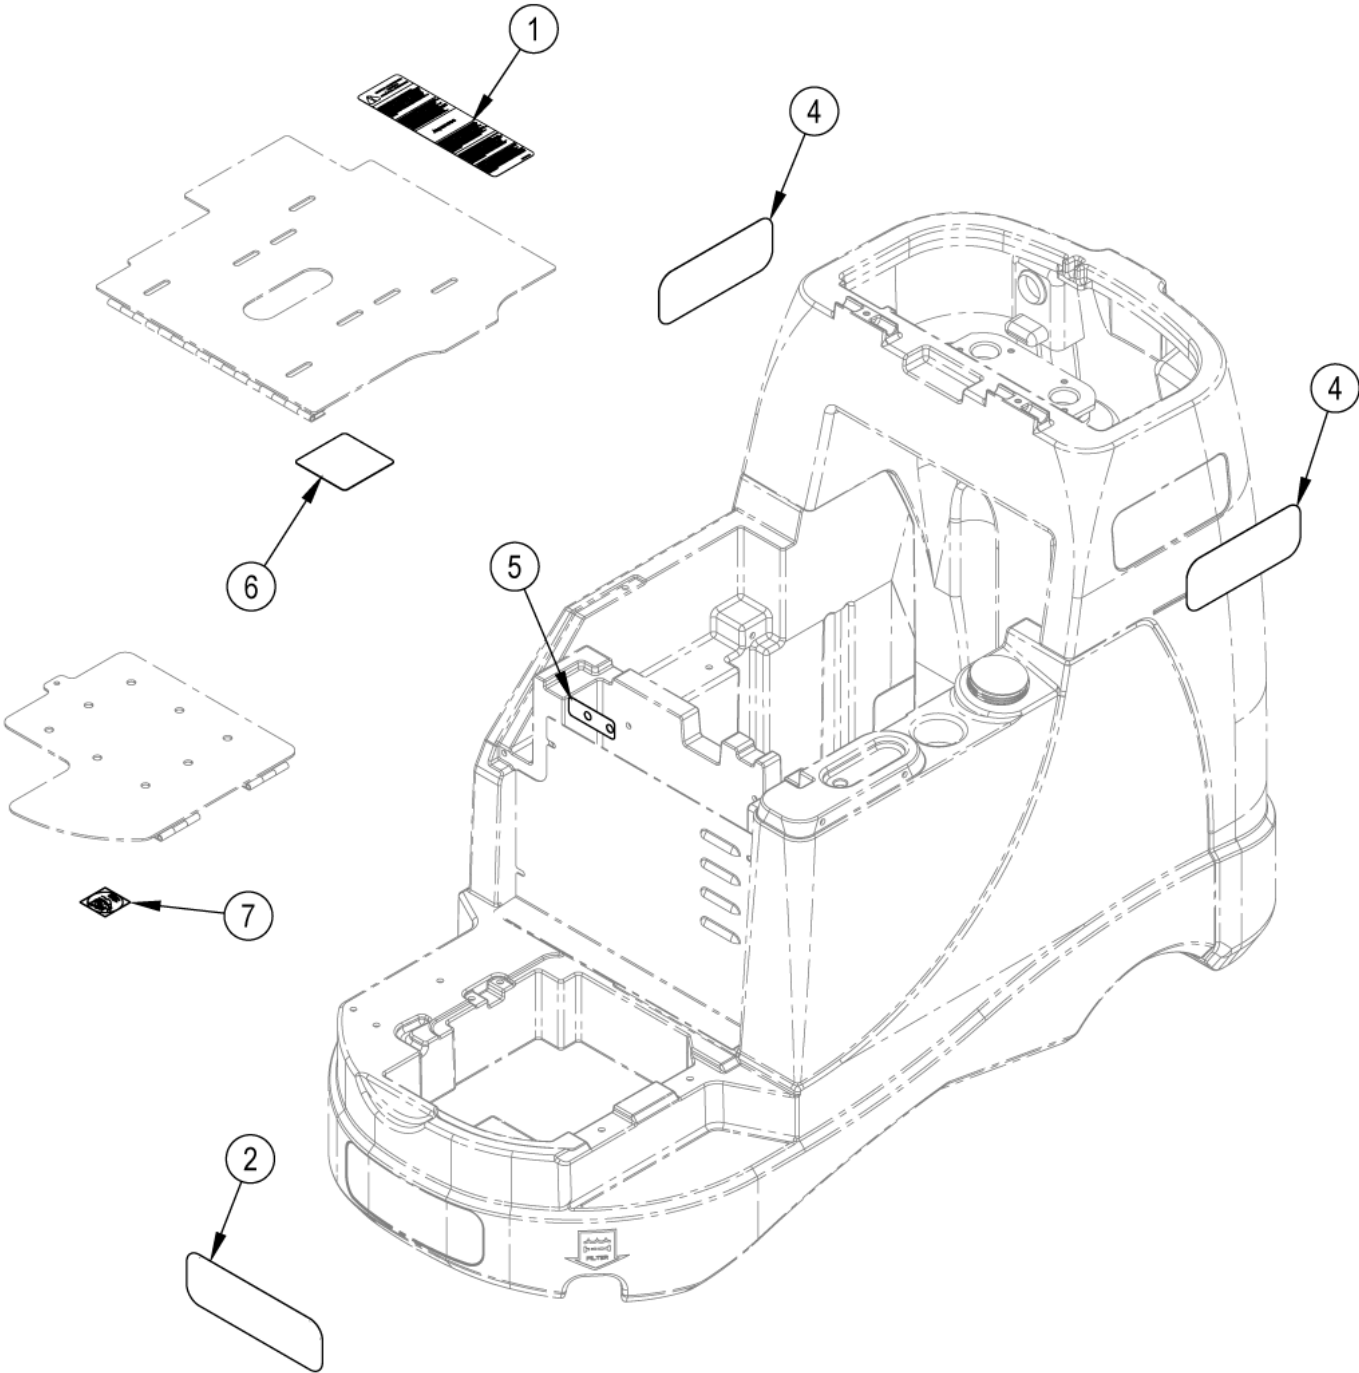

SYSTEME D'ADHESIFS

BR 755, BR 855

04-12-2012

ID Liste de pièces
BR7557

9

SYSTEME D'ADHESIFS

BR 755, BR 855

04-12-2012

ID Liste de pièces
BR755/

10

Pos	Réf. Pièce	Qté	Description
1	56014601	1	ADHES DANGER
2	56016731	1	ADHESIF NILFISK
4	56601303	2	ADHESIF BR755
4	56601305	2	ADHESIF BR855
5	56601414	1	ADHESIF DE DISJONTEUR
6	56601416	1	ADHESIF DE CABLAGE BATTERIE
7	56380254	1	DECAL OPEN WHEN CHARGING