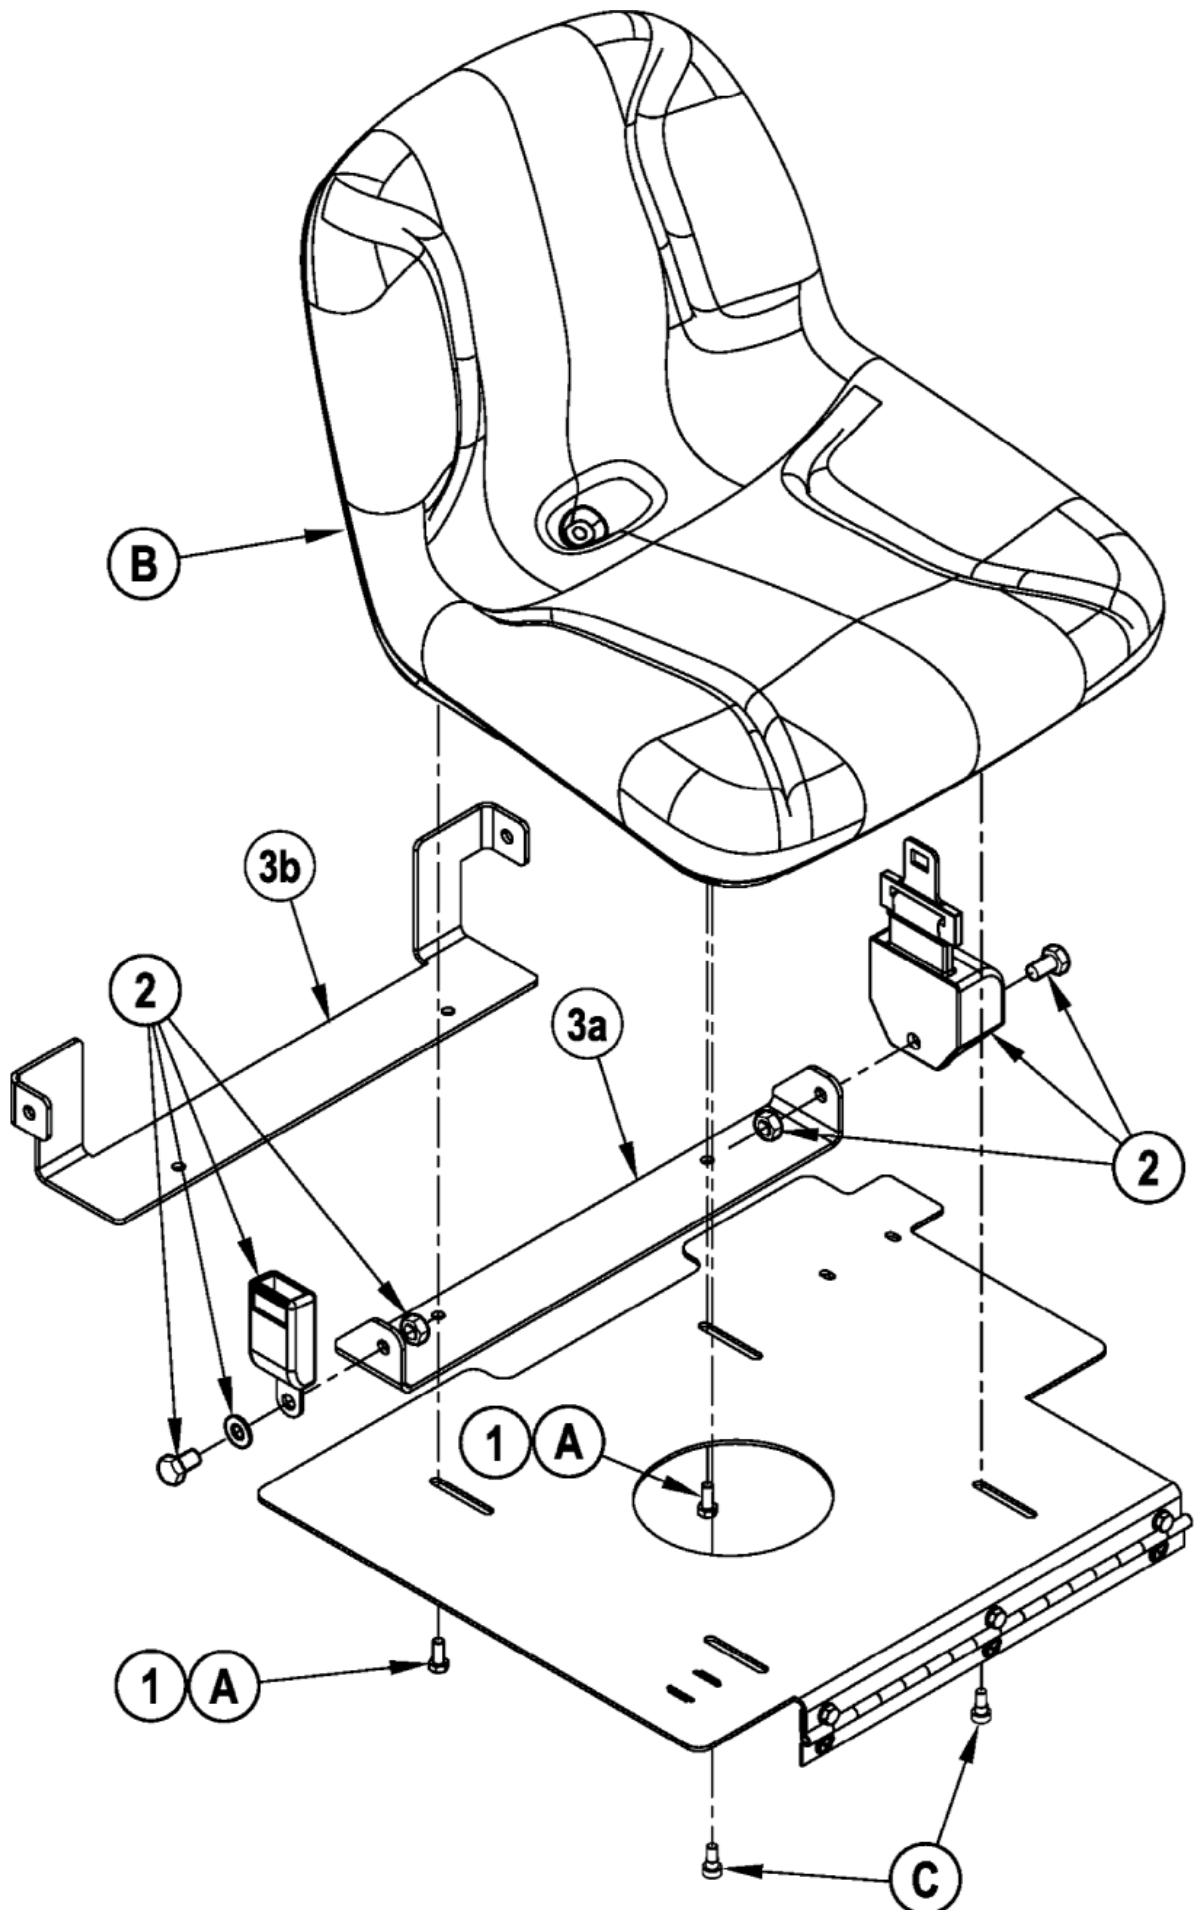

56314312/56422162 - Seat Belt Kit

BR 755, BR 855

04-12-2012

ID Liste de pièces
IS56040846

50

56314312/56422162 - Seat Belt Kit

BR 755, BR 855

04-12-2012

ID Liste de pièces
1556040846

51

Pos	Réf. Pièce	Qté	Description	
0	56314312	1	KIT CEINTURE DE SECURITE	
0	56422162	1	CEINTURE DE SECURITE	
1	56003179	2	VIS M 8 1 25 X 20	
2	56314962	1	SEAT BELT KIT	INCLUDES HARDWARE
3A	56314961	1	SEAT BELT BRACKET	FOR 56314312
3B	56422160	1	BRACKET SEAT BELT	FOR 56422162