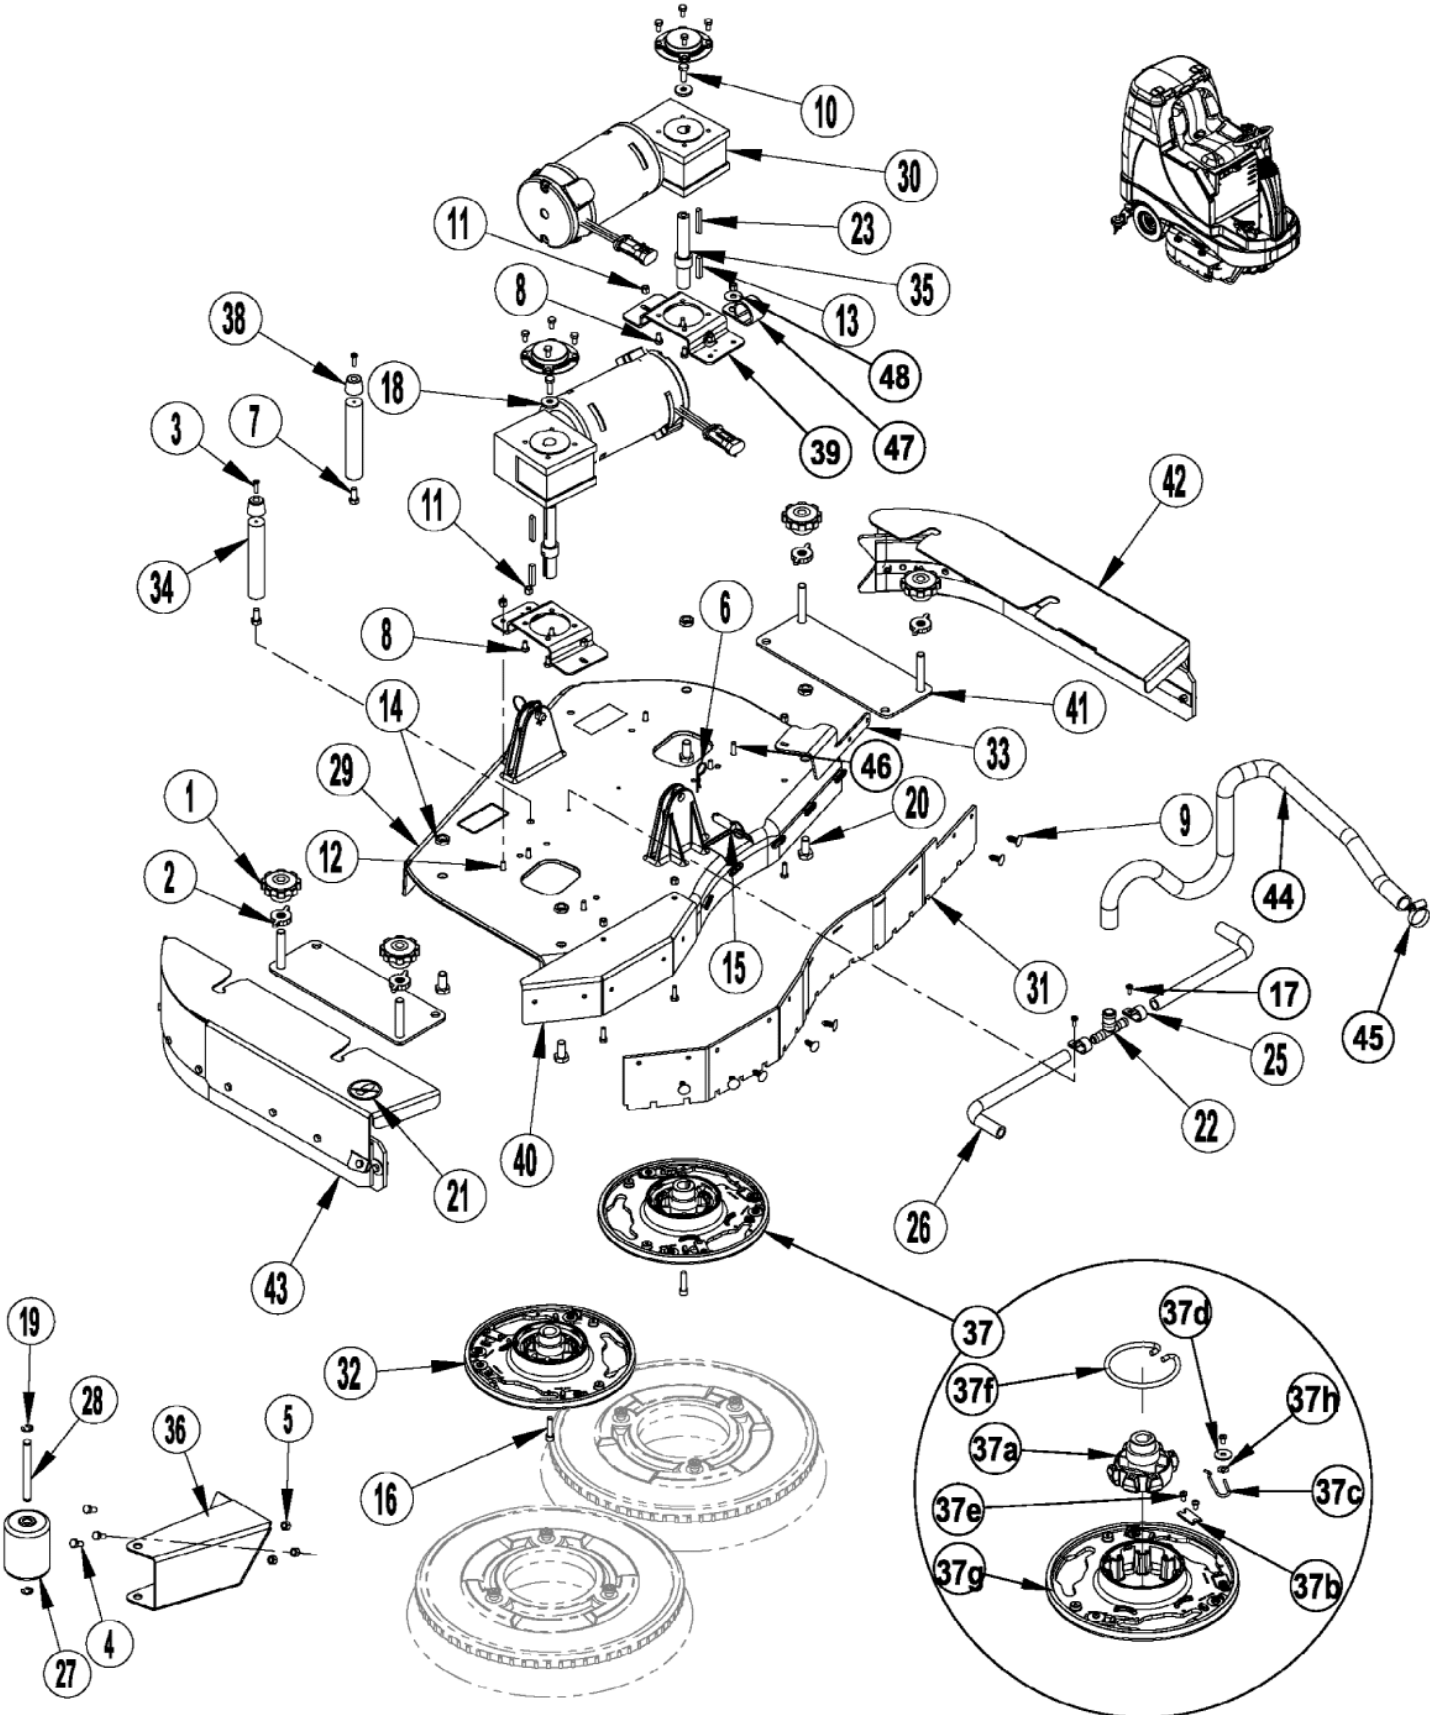

Scrub system-BR 855 disk

BR 755, BR 855

04-12-2012

ID Liste de pièces
BR75519

24

Scrub system-BR 855 disk

BR 755, BR 855

04-12-2012

ID Liste de pièces
BR 75519

25

Pos	Réf. Pièce	Qté	Description	
0	56477613	1	RACC CABLE	NOT SHOWN
0	56601686	2	FERRITE BEAD	NOTE 4 - NOT SHOWN
0	56601687	1	FERRITE BEAD	NOTE 3 - NOT SHOWN
1	56380149	4	BOUTON M12 1,75	TSBUS2010-1060
2	56601578	4	BOUTON	
3	56002192	2	VIS SUPPORT EMBOUCHURE	
4	56002667	3	VIS 6 PANS 5/16 18X0 75	
5	56002701	3	VIS 5/16 18 X 62	
6	56002959	2	GOUPILLE D ARRET	
7	56003012	2	SCR HEX SS 5/16 18 X .75	
8	56003211	8	VIS M 6 1 X 12	
9	56003263	7	RIVET DE FIXATION LAMELLE	
10	56003335	2	VIS 5/16 EME 18 X 88	
11	56003426	9	ECROU M6 10	
12	56003454	8	VIS M6 100 X 20 MM	
13	56003526	2	CLAVETTE .25X1.44	
14	56003657	4	ECROU M 12 1 75	
15	56003786	2	GOUPILLE DE PLATEAU BROSSEUR .500X1.18	
16	56003798	2	SCR SOC HD 5/16 18 x 1.25	
17	56009029	2	SCR PANPHIL THD FORM 10 24X.50	
18	56009057	2	RONDELLE 344X1 000X	
19	56003264	2	RING RET EXT 1/2 E	
20	56009119	4	SCR HEXTHD/HDGRM12 1.75 X 25MM	
21	56016163	1	ADHESIF DE CARTER LATERAL	
22	56305760	1	T DE RACCORDEMENT 3/4 X 1/2 X 1/2	
23	56314359	2	CLAVETTE 6 MM	
25	56328064	2	FIXATION DE CABLE	
26	56387302	2	TUBE PVC	
27	56407006	1	ROULEAU	
28	56601580	1	AXE DE ROULEAU DE PROTECTION	
29	56601113	1	PLATEAU BROSSEUR NU BR 755	
30	56314580	1	ROULEMENT	FAN END - NOT SHOWN
30	56601134	2	MOTEUR AVEC REDUCTEUR CPLT	M7 / M8
30	56601508	1	CHARBON MOTEUR	NOT SHOWN
30	56601533	1	REDUCTEUR	
30	56601534	2	CHARBON	NOT SHOWN
30	56601535	1	CLAVETTE RECTANGULAIRE 6mm	NOT SHOWN
30	56601536	1	HELICE DE REFROIDISSEMENT MOTEUR	NOT SHOWN
30	56601537	1	ROULEMENT COTE CHARBON	BRUSH END - NOT SHOWN
31	56601275	1	KIT LAMELLES AVANT	NOTE 2
31	56601522	1	LAMELLE AVANT 34	NOTE 2 - OPTIONAL, NOT INCLUDED
32	56601733	1	KIT PLATEAU ENCLENCHEUR BROSE DROITE	NOTE 1

NOTE 1: Item 32 (56601276) consists of the exact same components as item 37 (56601384).

NOTE 2: All disk deck blade kits include all side skirt blades.

NOTE 3: Installed on main harness.