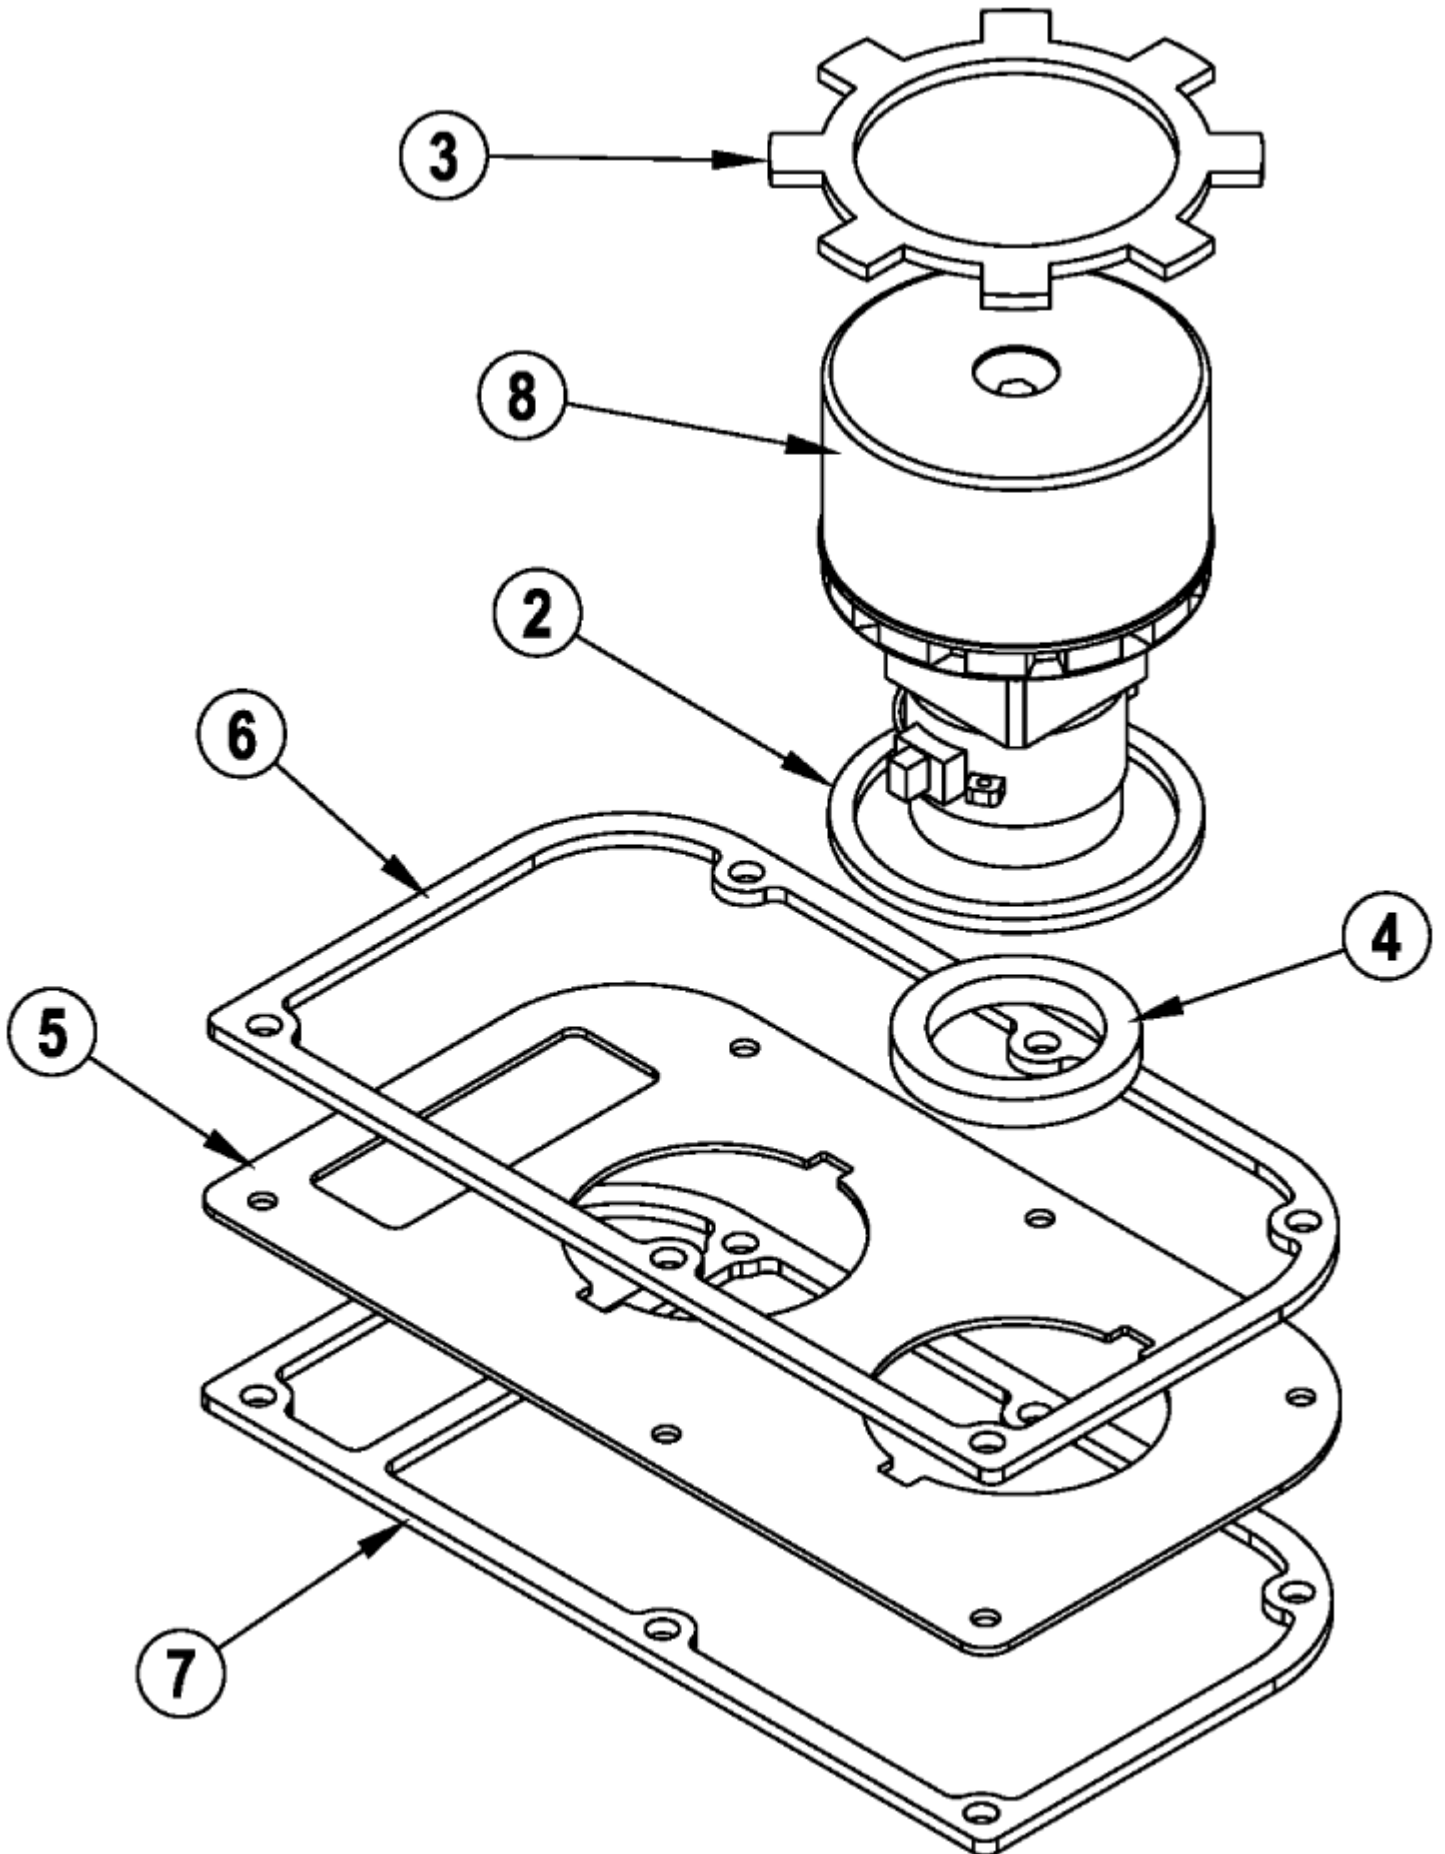

56601090 - Dual Vac Kit

BR 755, BR 855

04-12-2012

ID Liste de pièces
IS56040989

62

56601090 - Dual Vac Kit

BR 755, BR 855

04-12-2012

ID Liste de pièces
1556040989

63

Pos	Réf. Pièce	Qté	Description	
2	56212143	1	JOINT DE TURBINE D ASPIRATION	
3	56264103	1	MOTEUR ASPIR JOINT ETANCH	
4	56314760	1	JOINT DE MOTEUR	
5	56601122	1	PLATE VAC	
6	56601126	1	JOINT	
7	56601127	1	JOINT	
8	56601488	1	MOTEUR ASPIRATION 24Vdc	56601090