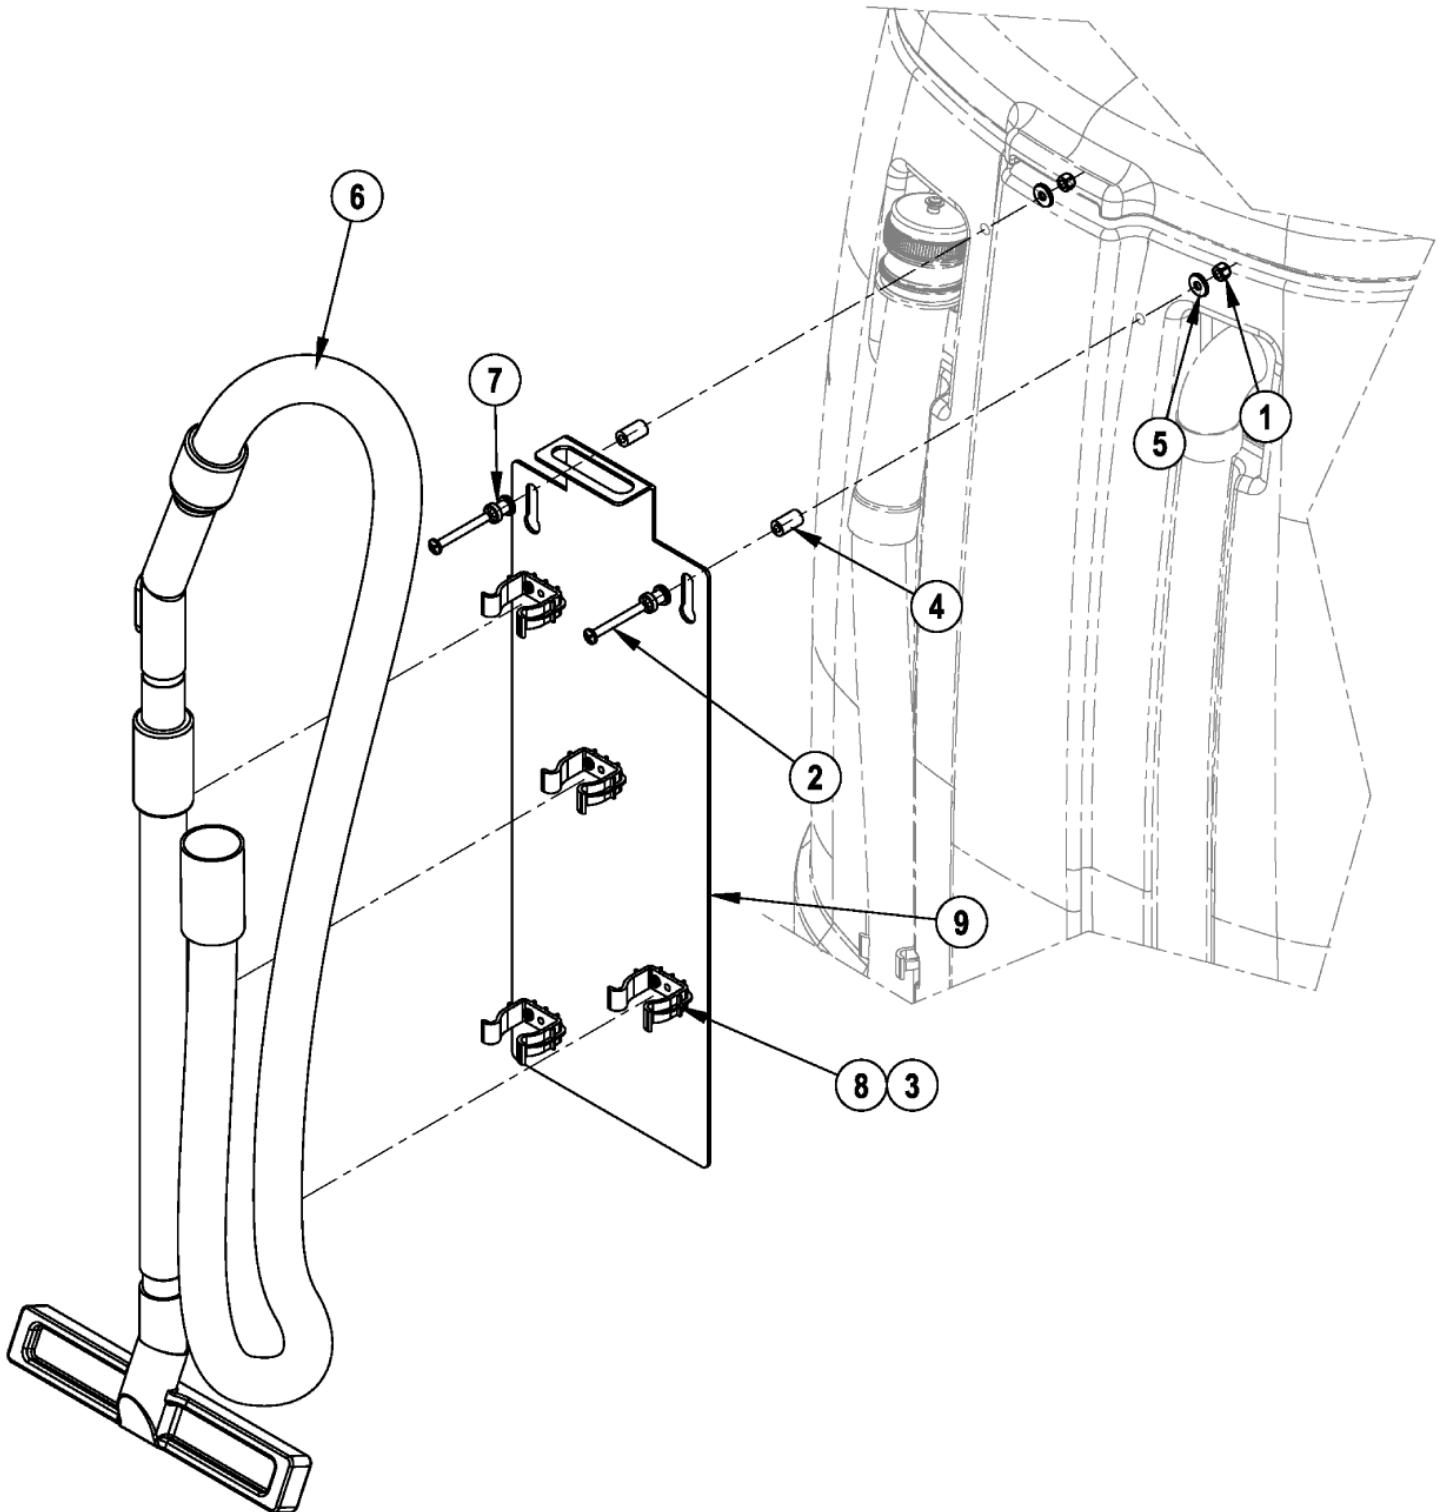

56601087 - Vacuum Wand Kit

BR 755, BR 855

04-12-2012

ID Liste de pièces
IS56040983

60

56601087 - Vacuum Wand Kit

BR 755, BR 855

04-12-2012

ID Liste de pièces
1556040983

61

Pos	Réf. Pièce	Qté	Description
1	56002708	2	LIQUET D ARRÊT 1/4 20
2	56002788	2	VIS 1/4 20X2,25
3	56009030	8	VIS TETE PLATE CRUCIFORME
4	56052237	2	SPACER PHEN .250X.500X.875
5	56201047	2	WSH SEALINE SS 5/16
6	56315309	1	SCRUB/VAC WAND HOSE
7	56315311	2	SPACER STEPPED
8	56407361	4	ACCROCHE FLEXIBLE
9	56601458	1	BRACKET WAND KIT

NOTE: Items (3, 8 & 9) are preassembled.