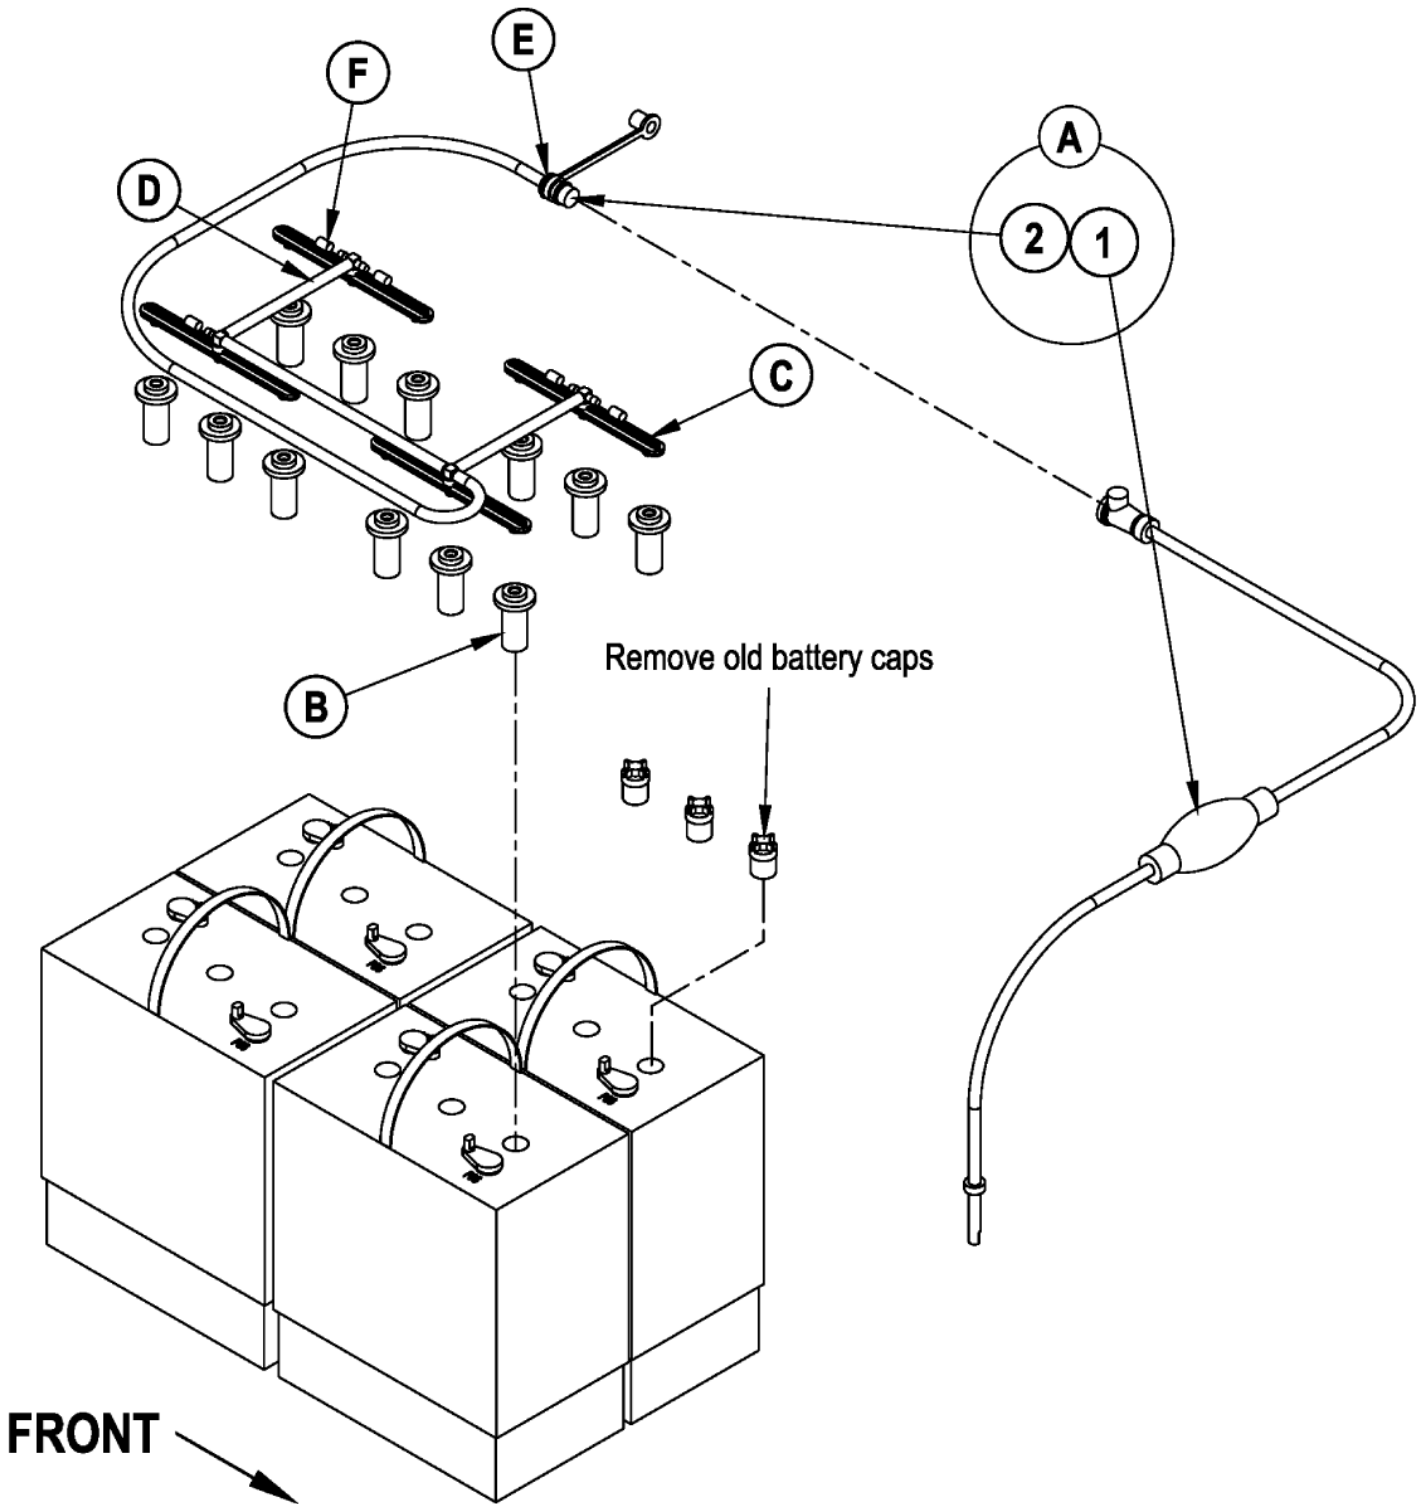

56314981/56601527 - Battery Watering Kit, fig.

BR 755, BR 855

04-12-2012

ID Liste de pièces
IS56040853B

54

56314981/56601527 - Battery Watering Kit, fig.

BR 755, BR 855

04-12-2012

ID Liste de pièces
IS56040853B

55

Pos	Réf. Pièce	Qté	Description	
1	56314978	1	WATER PUMP	
2	56314979	1	MANIFOLDS BATTERY WATERING	
2	56601525	1	MANIFOLD ASSEMBLY	
A	56314974	1	KIT DE REMPLISSAGE BATT.	FOR 56314981
B	56601526	1	SYSTEM BATTERY WATERING	FOR 56601527