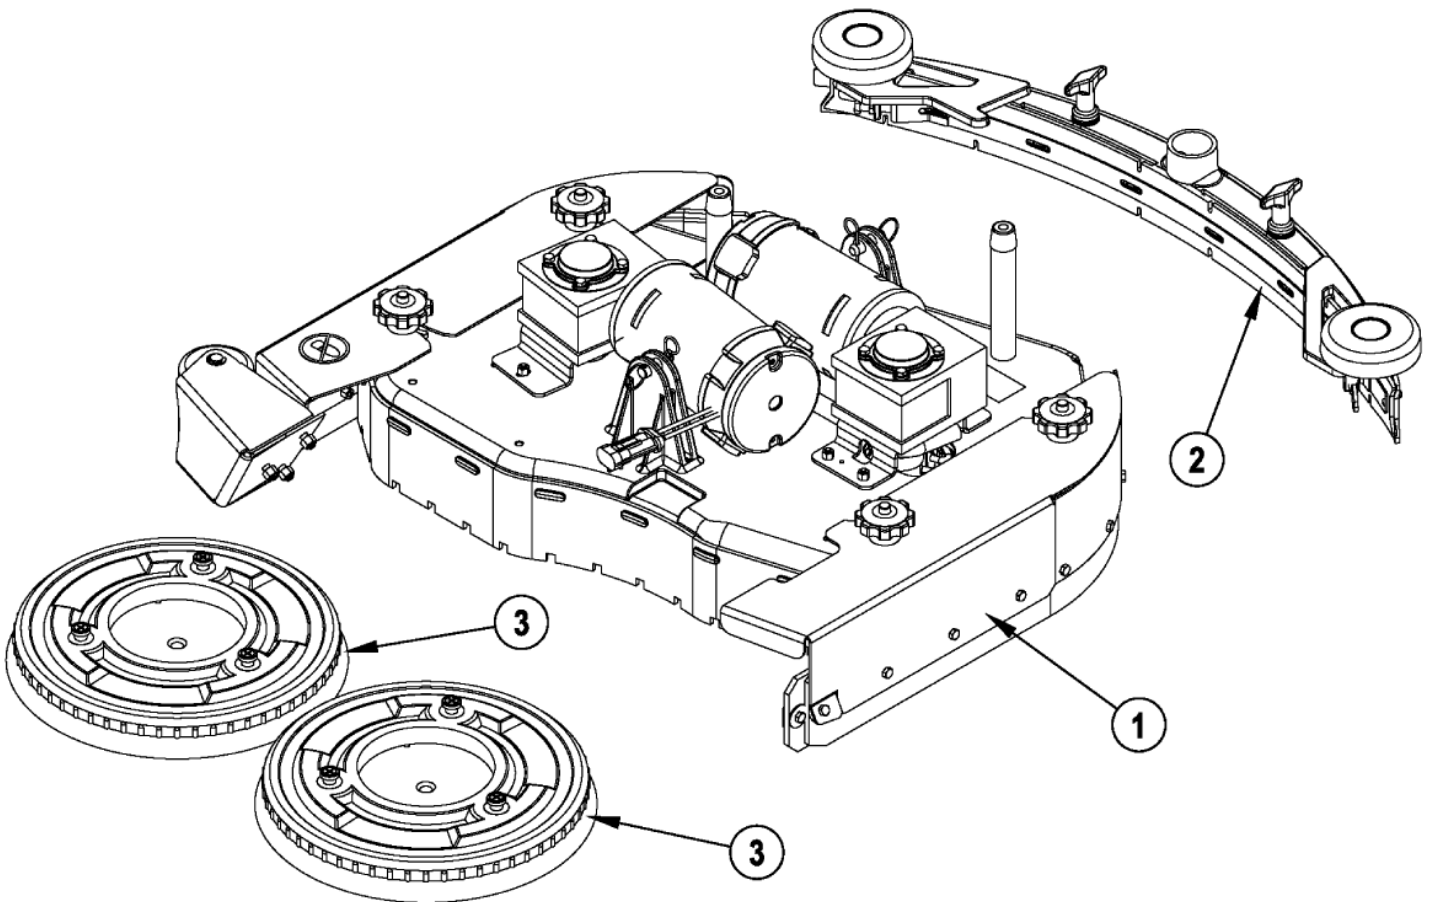

56601700 - BR 755 Disk Deck Assy Kit

BR 755, BR 855

04-12-2012

ID Liste de pièces
IS56040991A

64

56601700 - BR 755 Disk Deck Assy Kit

BR 755, BR 855

04-12-2012

ID Liste de pièces
IS56040991A

65

Pos	Réf. Pièce	Qté	Description
1		1	NOTE COMMENT 28" DISK DECK SYSTEM - NOT AVAILABLE
2	56601449	1	EMBOUCHURE COMPLETE POUR BR755
3	56505800	2	PLATEAU SUPPORT DISQUE