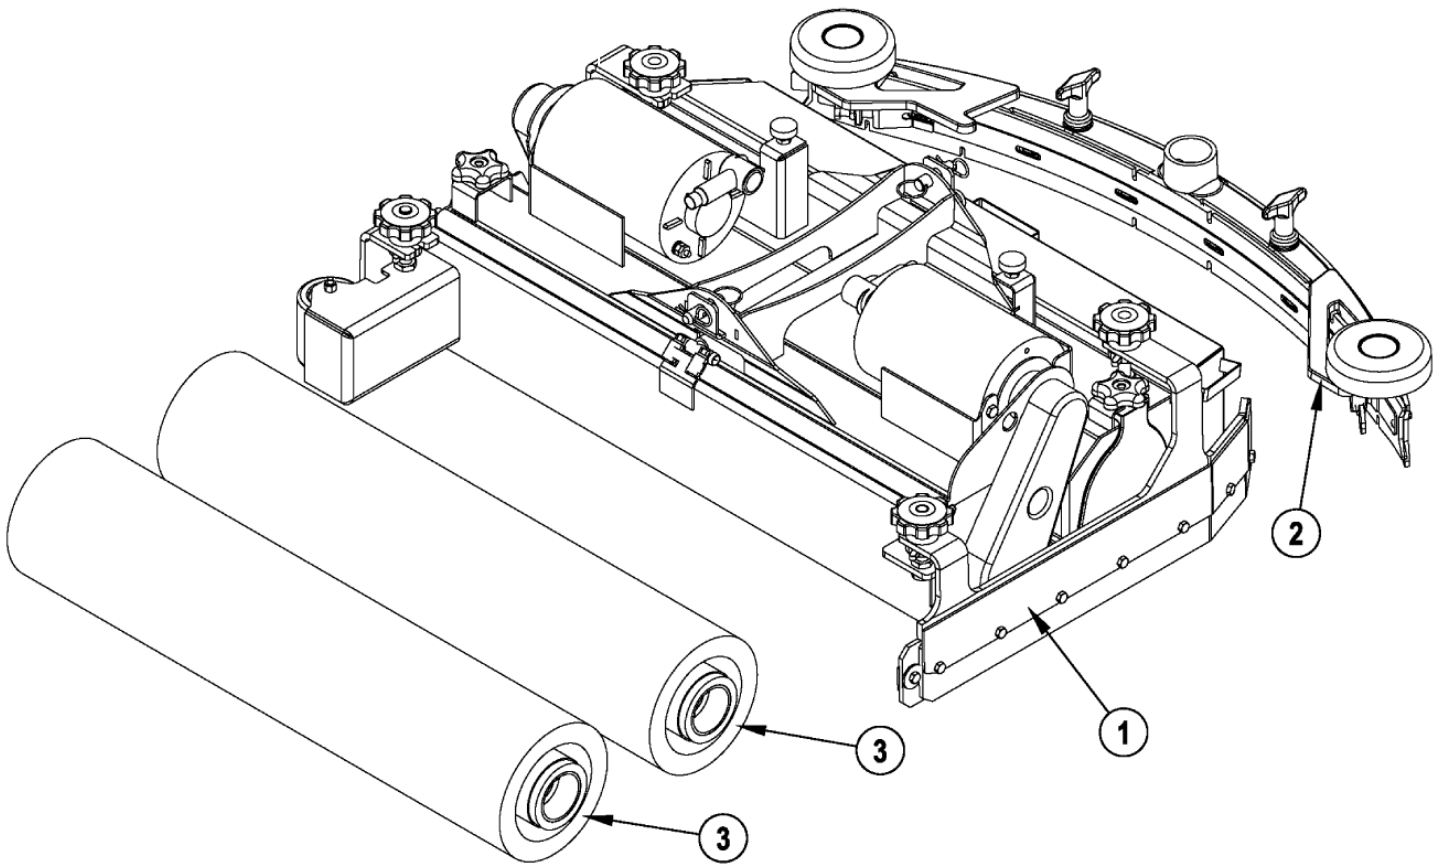

56601756 - BR755 Cylindrical Deck Assy Kit

BR 755, BR 855

04-12-2012

ID Liste de pièces
IS56040991C

68

56601756 - BR755 Cylindrical Deck Assy Kit

BR 755, BR 855

04-12-2012

ID Liste de pièces
IS56040991C

69

Pos	Réf. Pièce	Qté	Description
0	56601756	1	BLOC DE LAVAGE BR755C AVEC EMBOUCHURE
1		1	NOTE COMMENT 28" CYLINDRICAL DECK SYSTEM - NOT AVAILABLE
2	56601449	1	EMBOUCHURE COMPLETE POUR BR755
3	56412046	2	ROULEAU PROLENE ROUGE