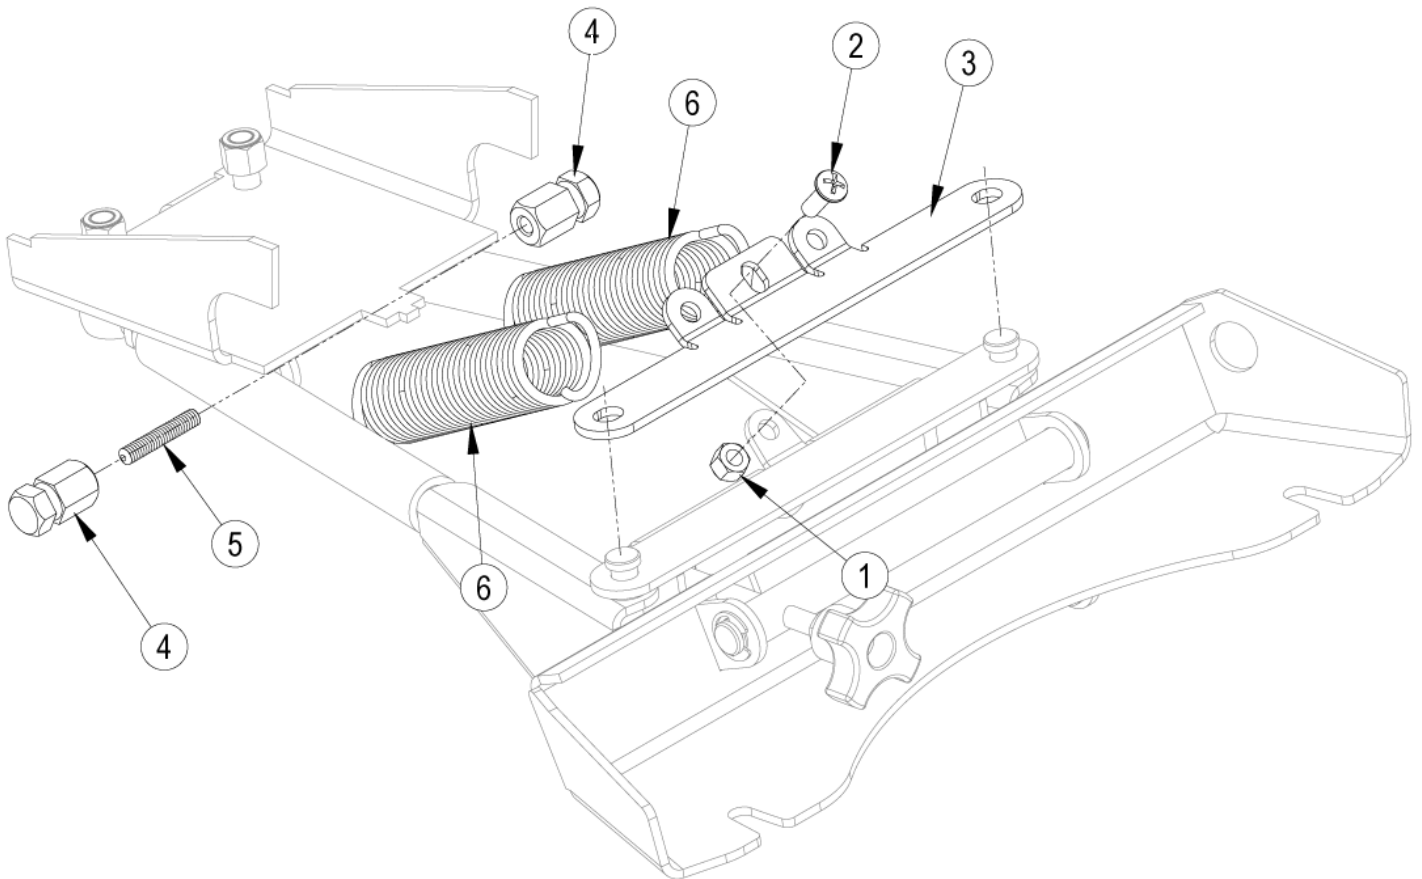

56382635 - Squeegee spring kit

BR 755, BR 855

04-12-2012

ID Liste de pièces
IS56090112

72

56382635 - Squeegee spring kit

BR 755, BR 855

04-12-2012

ID Liste de pièces
1556090112

73

Pos	Réf. Pièce	Qté	Description
0	56382635	1	KIT SUPPORT EMBOUCHURE AVEC 2 RESSORTS
1	56002491	1	ECROU 1/4 20
2	56002957	1	VIS 1/4 20 X 0 7
3	56382623	1	BRACKET SPRING ADVENGER
4	56382624	2	NUT SPRING
5	56382637	1	ROD THREADED .25 X 1.25
6	56412216	2	RESSORT