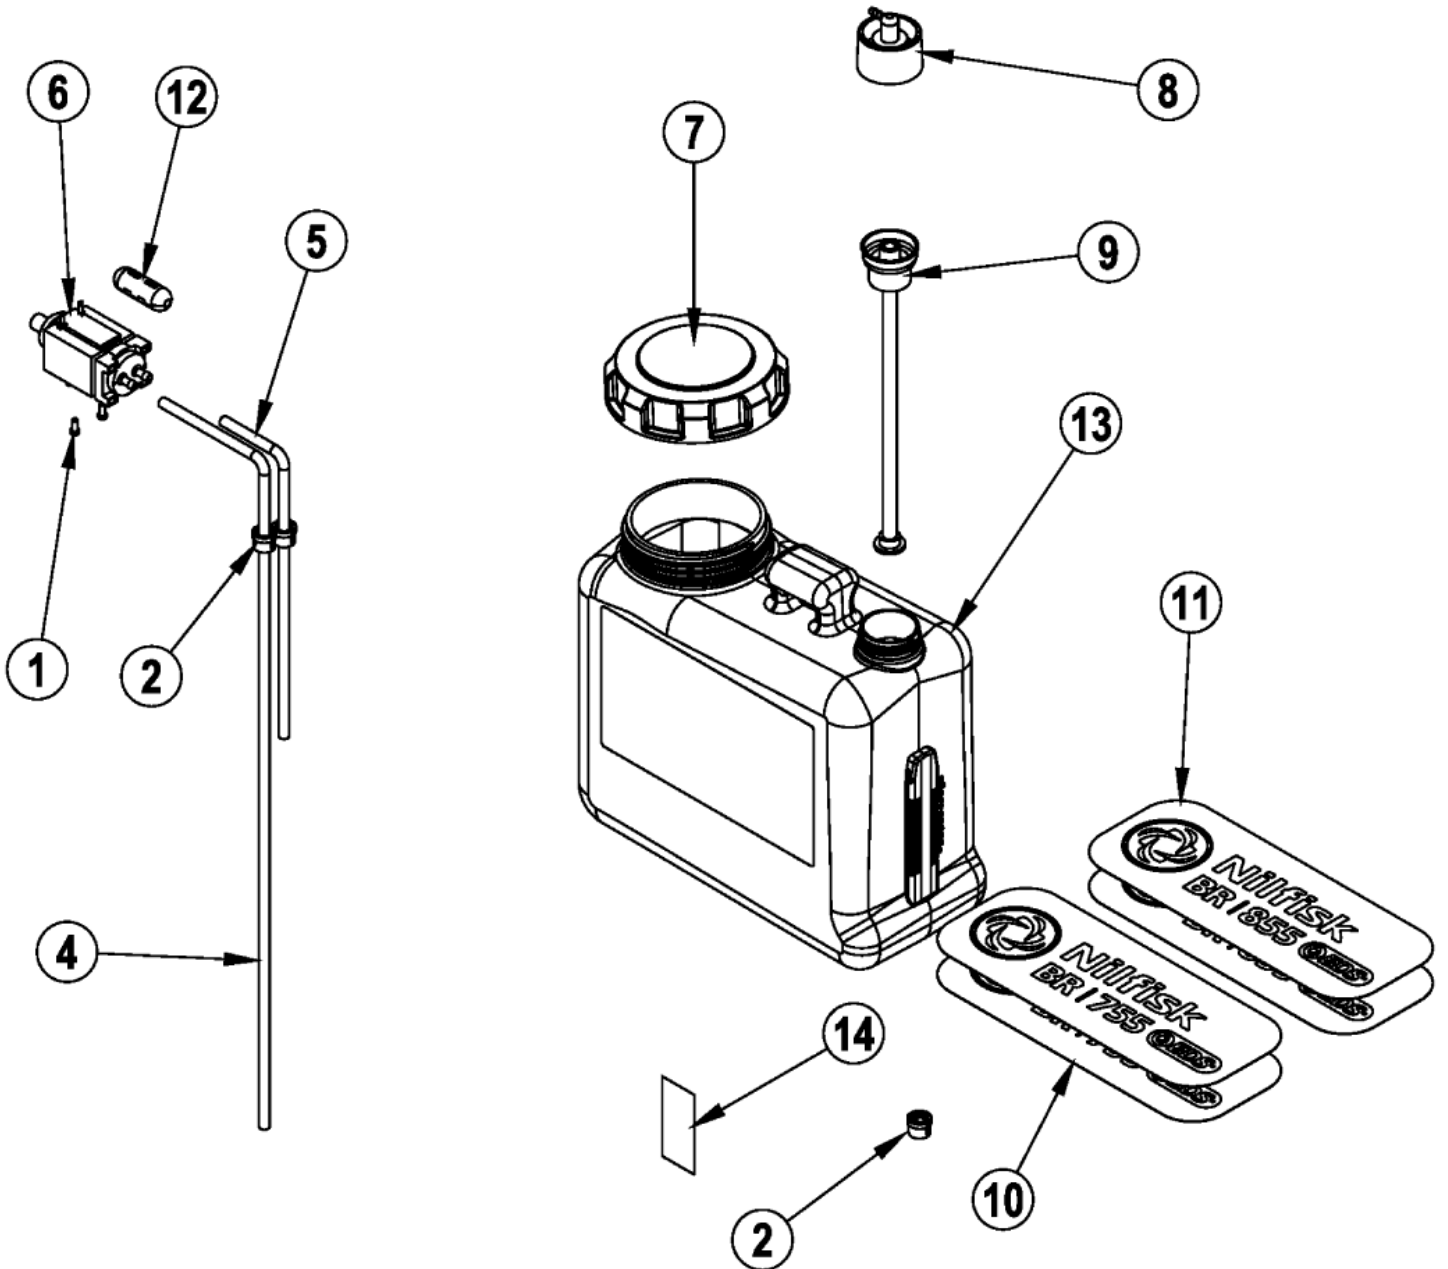

56601082 - EDS Onboard Chemical Kit

BR 755, BR 855

04-12-2012

ID Liste de pièces
IS56040982

58

56601082 - EDS Onboard Chemical Kit

BR 755, BR 855

04-12-2012

ID Liste de pièces
1556040982

59

Pos	Réf. Pièce	Qté	Description
1	56002539	2	SCR PAN PHIL TD FORM 6 32 X.31
2	56003699	3	BUSHING 1/4 ID SNUB
4	56314942	1	TUYAU POMPE KIT CHIMIE EMBARQUE
5	56314991	1	HOSE CHEM RESISTANT 14
6	56315241	1	POMPE
7	56315517	1	BOUCHON NOIR
8	56315523	1	BOUCHON 1/8 GRIS
9	56315527	1	TUYAU PRISE DE DETERGENT
10	56601306	2	ADHESIF BR 755 ECOFLEX
11	56601308	2	ADHESIF BR 855 ECOFLEX
12	56601514	1	FERRITE BEAD
13	56601544	1	BIBON POUR KIT CHIMIE EMBARQUE
14	56016331	1	DECAL CHEMICAL RATIO