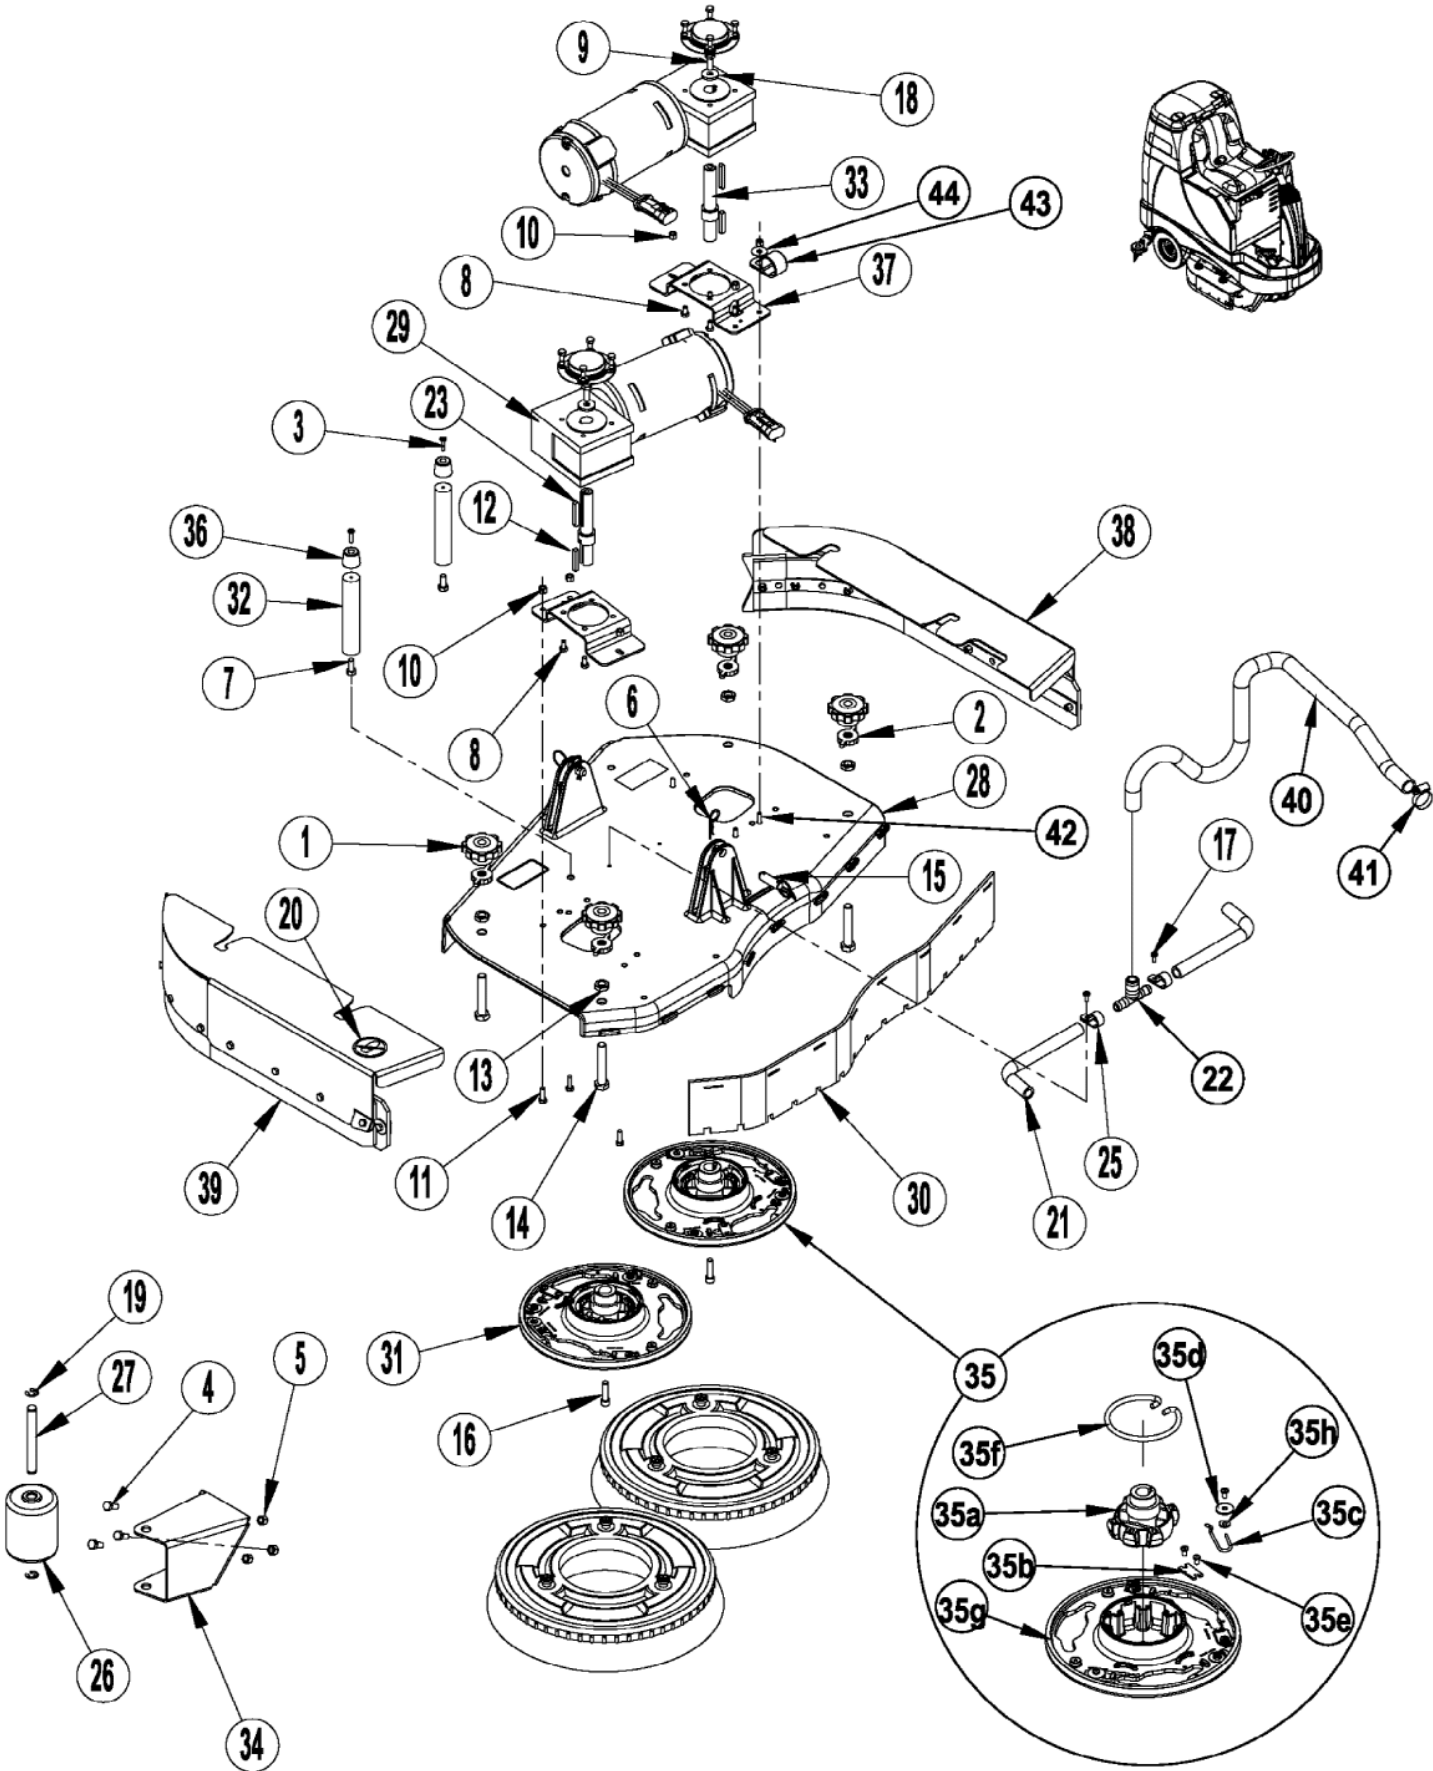

Scrub system-BR 755 disk

BR 755, BR 855

04-12-2012

ID Liste de pièces
BR75517

21

Scrub system-BR 755 disk

BR 755, BR 855

04-12-2012

ID Liste de pièces
BR75517

22

Pos	Réf. Pièce	Qté	Description	
0	56477613	1	RACC CABLE	
0	56601686	2	FERRITE BEAD	NOTE 4
0	56601687	1	FERRITE BEAD	NOTE 3
1	56380149	4	BOUTON M12 1,75	TSBUS2010-1060
2	56601578	4	BOUTON	
3	56002192	2	VIS SUPPORT EMBOUCHURE	
4	56002667	3	VIS 6 PANS 5/16 18X0 75	
5	56002701	3	VIS 5/16 18 X 62	
6	56002959	2	GOUPILLE D ARRET	
7	56003012	2	SCR HEX SS 5/16 18 X .75	
8	56003211	8	VIS M 6 1 X 12	
9	56003335	2	VIS 5/16 EME 18 X 88	
10	56003426	6	ECROU M6 10	
11	56003454	5	VIS M6 100 X 20 MM	
12	56003526	2	CLAVETTE .25X1.44	
13	56003657	4	ECROU M 12 1 75	
14	56003658	4	ECROU M12 1 75	
15	56003786	2	GOUPILLE DE PLATEAU BROSSEUR .500X1.18	
16	56003798	2	SCR SOC HD 5/16 18 x 1.25	
17	56009029	2	SCR PANPHIL THD FORM 10 24X.50	
18	56009057	2	RONDELLE 344X1 000X	
19	56003264	2	RING RET EXT 1/2 E	
20	56016163	1	ADHESIF DE CARTER LATERAL	
21	56266108	2	HOSE SPIRAL .500 9	
22	56305760	1	T DE RACCORDEMENT 3/4 X 1/2 X 1/2	
23	56314359	2	CLAVETTE 6 MM	
25	56328064	2	FIXATION DE CABLE	
26	56407006	1	ROULEAU	
27	56601580	1	AXE DE ROULEAU DE PROTECTION	
28	56601113	1	PLATEAU BROSSEUR NU BR 755	
29	56314580	1	ROULEMENT	FAN END - NOT SHOWN
29	56601134	2	MOTEUR AVEC REDUCTEUR CPLT	M7 / M8
29	56601508	1	CHARBON MOTEUR	NOT SHOWN
29	56601533	1	REDUCTEUR	NOT SHOWN
29	56601534	2	CHARBON	NOT SHOWN
29	56601535	1	CLAVETTE RECTANGULAIRE 6mm	NOT SHOWN
29	56601536	1	HELICE DE REFROIDISSEMENT MOTEUR	NOT SHOWN
29	56601537	1	ROULEMENT COTE CHARBON	BRUSH END - NOT SHOWN
30	56601248	1	LAMELLE PLATEAU BROSSEUR 28 INCH	NOTE 2
30	56601521	1	BAVETTE AVANT DE PLATEAU BROSSEUR 28	NOTE 2 - OPTIONAL, NOT INCLUDED
31	56601733	1	KIT PLATEAU ENCLENCHEUR BROSSE DROITE	NOTE 1
32	56601289	2	ROD UP STOP	

NOTE 1: Item 31 (56601276) consists of the exact same components as item 35 (56601384).

NOTE 2: All disk deck blade kits include all side skirt blades.

NOTE 3: Installed on main harness.