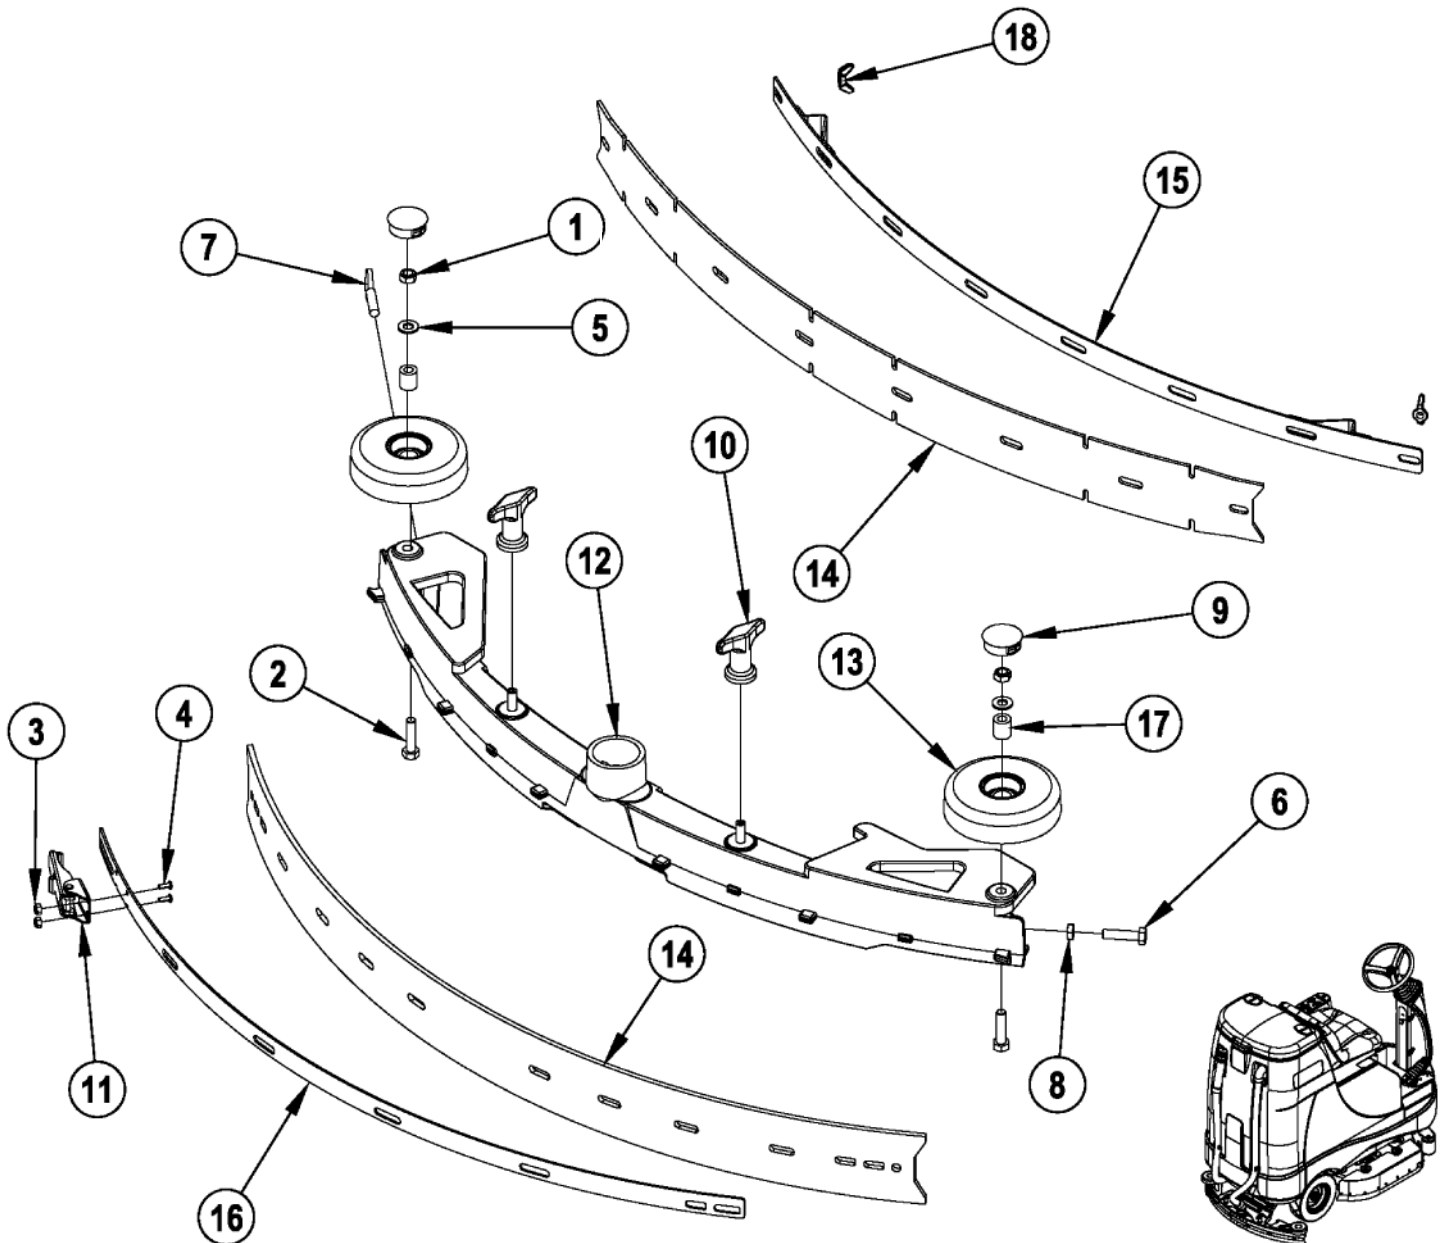

Squeegee assembly - BR 855

BR 755, BR 855

04-12-2012

ID Liste de pièces
BR75527

36

Squeegee assembly - BR 855

BR 755, BR 855

04-12-2012

ID Liste de pièces
BR 755Z7

37

Pos	Réf. Pièce	Qté	Description	
0	56601454	1	EMBOUCHURE CPLTE BR855	BR 855 - Includes Gum Rubber Blades
1	56002851	2	ECROU SS 5/16 18	
2	56003302	2	VIS 5/16 SME 18 X2 75	
3	56002907	2	ECROU 6/32EMME	
4	56002909	2	VIS TETE PL PHIL INOX6 3	
5	56002938	2	RONDELLE PLATE INOX 5/16eme	
6	56003302	1	VIS 5/16 SME 18 X2 75	
7	56003792	1	VIS A OREILLES 5/16 18X1,25	
8	56009141	1	ECROU 5/16SME 18	
9	56111444	2	BOUCHON 1,25	
10	56370711	2	CROU A OREILLES	
11	56471194	1	VEROILLAGE DE FERMETURE	
12		1	NOTE COMMENT	SQUEEGEE CASTING - BR 855, NOTE2
13	56601450	2	ROUE 4.00 OD	
14	56382738	1	KIT LAMELLES 34	NOTE 1
14	56382739	1	KIT LAMELLES LINATEX 34	NOTE 1
14	56382740	1	KIT LAMELLES PUR 34 POUCES	NOTE 1
15	56601495	1	FIXATION LANGUETTE AVANT	BR 855
16	56601496	1	FIXATION ARRIERE	BR 855 - NOTE 4
16	56601593	1	FIXATION LANGUETTE ARRIERE	BR 855 - NOTE 3
17	56601499	2	BAGUE	
18	56009111	2	ECROU PAPILLON 1/4-20	NOTE 3

NOTE 1: All squeegee blade kits include both front and rear squeegee blades.

NOTE 2: The squeegee casting is not available for sale separately. If you need to replace your squeegee casting please order a new Squeegee Assembly part number 56601454.

NOTE 3: TSBUS2009-1041 - Only used before SN 300006847.