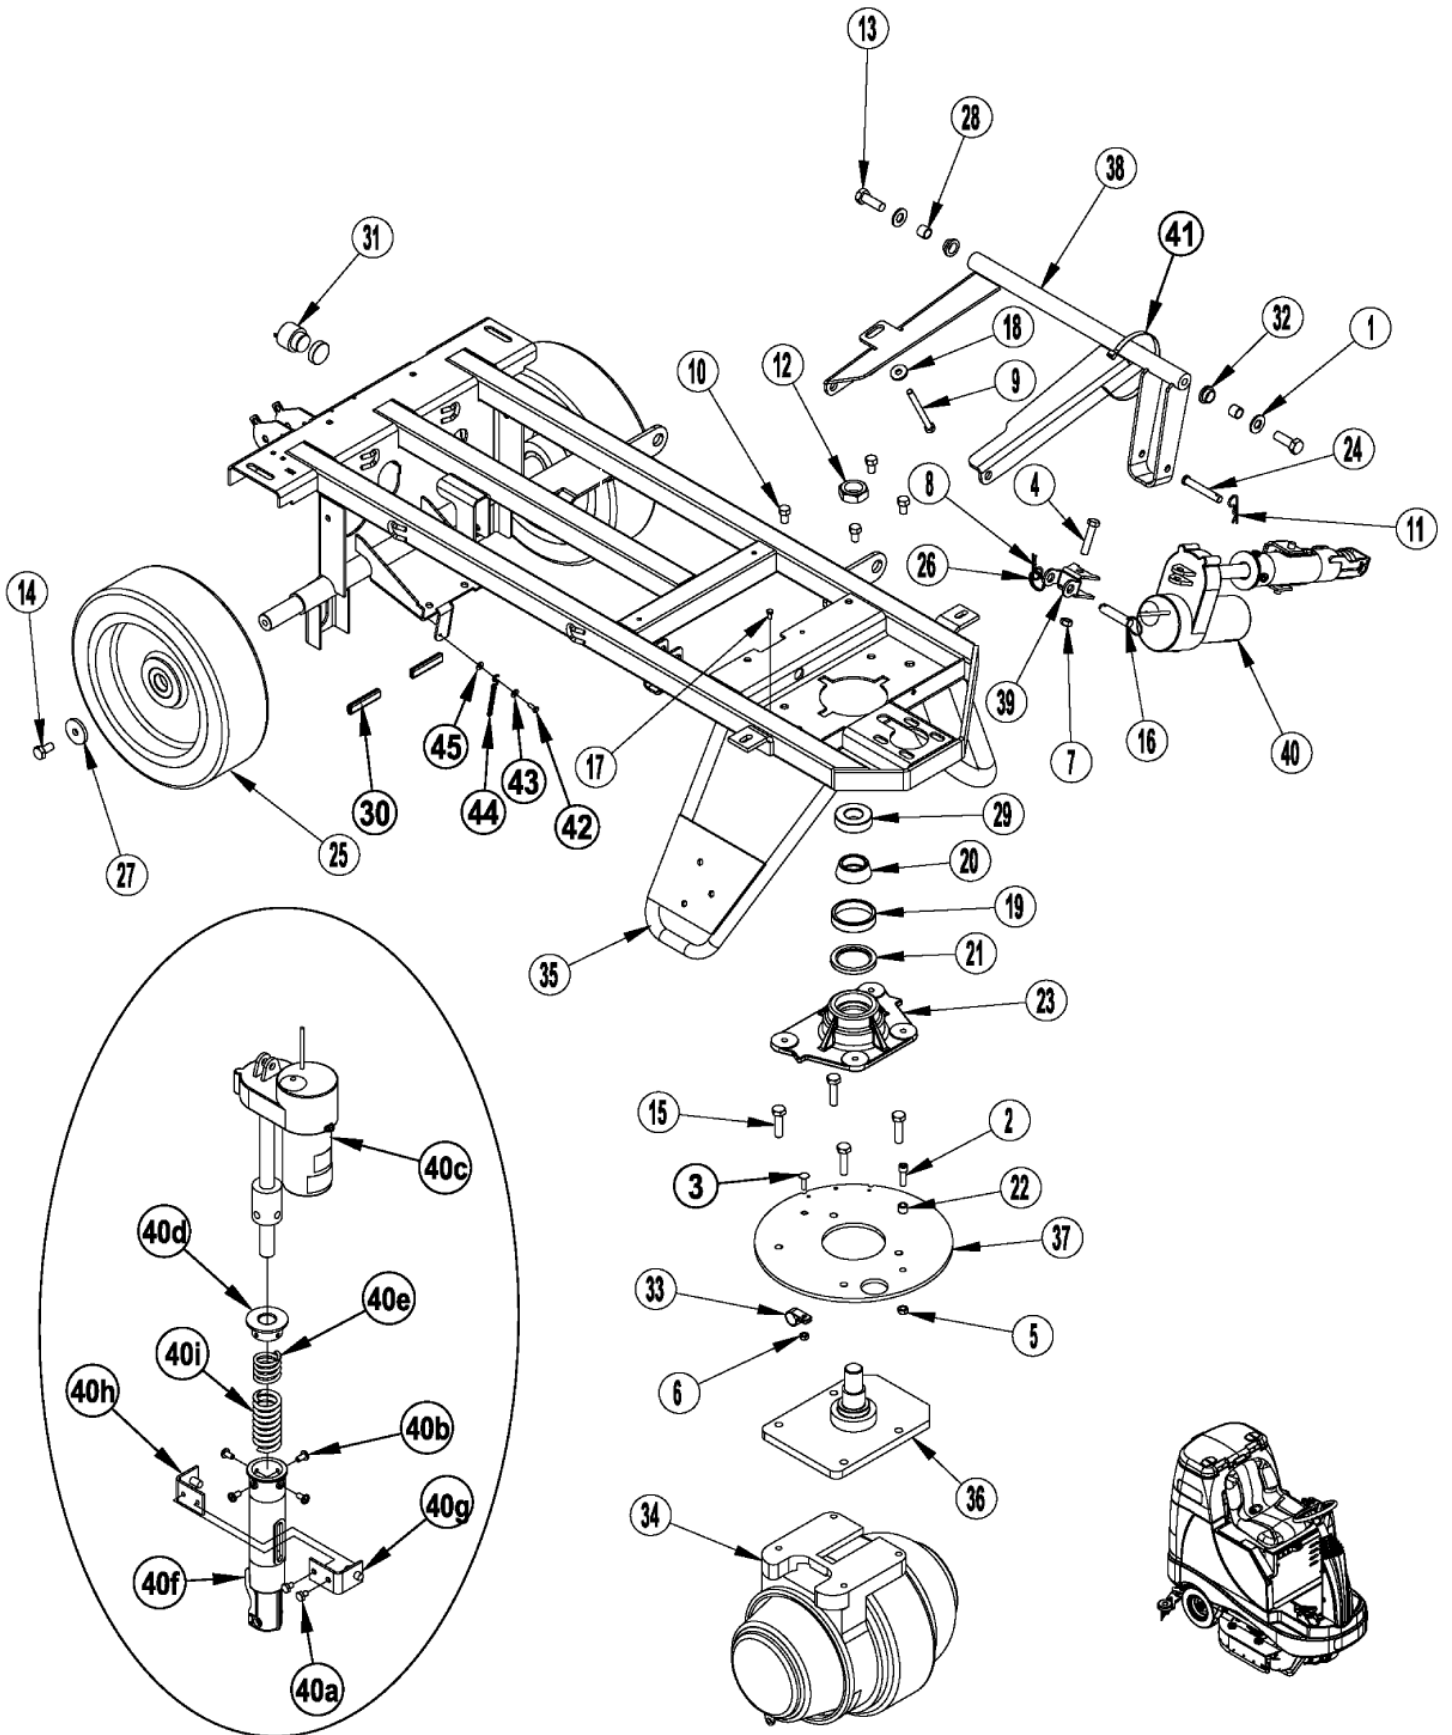

Systeme de châssis

BR 755, BR 855

04-12-2012

ID Liste de pièces
BR7553

3

Systeme de châssis

BR 755, BR 855

04-12-2012

ID Liste de pièces
BR 7553

4

Pos	Réf. Pièce	Qté	Description	
1	56001879	2	RONDELLE 1/2 SAE	
2	56002129	1	SCR SOC HD 5/16 18 X 1.00	
3	56003721	1	SCR CARRIAGE 1/4 20 X .88	
4	56002684	1	VIS 3/8 EME 16 X 1 3/4	
5	56002826	1	ECROU 5/16 18	
6	56002840	1	NUT HEX NYL LOC THIN 1/4 20	
7	56002841	1	NUT HEX NYL LOC THIN 3/8 16	
8	56002959	1	GOUPILLE D ARRET	
9	56003008	1	VIS 5/16 18X3 50	
10	56003040	4	SCR HEX LOC 3/8 16 X .62	
11	56003120	1	LAVETTE D ARRET	
12	56003220	1	ECROU 1 14SME	
13	56003412	2	SCR HEX NYL LOC M12 1.75X35MM	
14	56003442	2	VIS M10 1 5 X 20 MM	
15	56003491	4	VIS M10 1 50 X 40MM	
16	56003679	1	GOUPILLE PLATEAU BROSSEUR	
17	56009012	1	VIS 10 24X38	
18	56009122	1	RONDELLE M 6	
19	56158143	1	CAGE ROULEMENT CONIQUE	
20	56158151	1	ROULEMENT CONIQUE	
21	56171081	1	JOINT SPY 1 750	
22	56244941	1	BAGUE 31X 50X 40FC428E	
23	56314032	1	SUPPORT EMBASE ROULEMENT	
24	56003803	1	GOUPILLE .375X2.5	
25	56382693	1	ROUE	
26	56317071	1	RING	
27	56367117	2	RONDELLE PLATE ACIER 40	
28	56367206	2	ENTRETOISE	
29	56378380	1	ROULEMENT A BILLES	
30	56412122	2	SYSTEME DE CONTRLE	
31	56412177	1	TEMOIN SONORE	H2
32	56420160	2	BAGUE EPAULEE E00201	
33	56486112	1	SERRE CABLE	
34	56422174	1	TIRE PULLER KIT	NOT SHOWN
34	56504482	1	COVER DRIVE MOTOR	NOT SHOWN
34	56601050	1	MOTEUR DE TRACTION	M1
34	56601471	1	BANDAGE DE ROUE DE TRACTION	NOT SHOWN
34	56601472	1	ROUE DE TRACTION BR755	NOT SHOWN
34	56601473	1	MOTEUR	NOT SHOWN
34	56601507	1	FREIN DE PARKING	NOT SHOWN
34	56601509	1	KIT CHARBONS DE MOTEUR DE TRACTION	NOT SHOWN
35	56114199	1	CHASSIS WELDMENT	
36	56601077	1	TIGE METAL