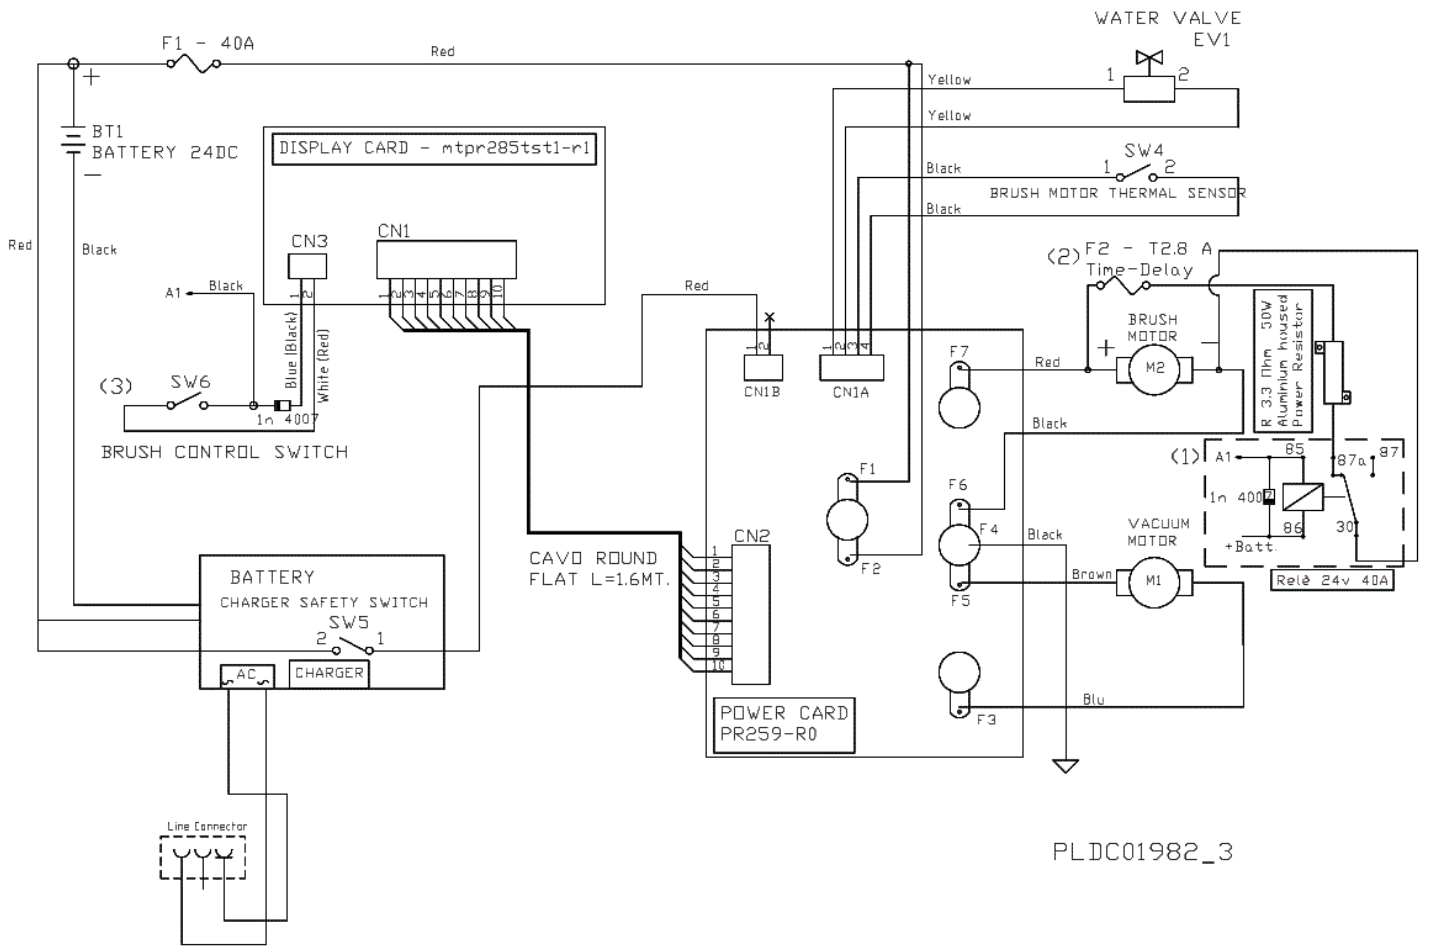

PLDC01982_3

Ref.	K	Part N.	Customer Part N.	Description	Qty	Validity:		Price
						From	To	
EV1		MEEV00042		SOUPAPE ELECTR.	1,00			--
F1		MEVR02048		FUSIBLE 40A	1,00			--
M1		MOCC00397		MOTEUR VACUUM CT15-CT30	1,00			--
M2		MOCC00406		MOTEUR BRUSH CT30B	1,00			--