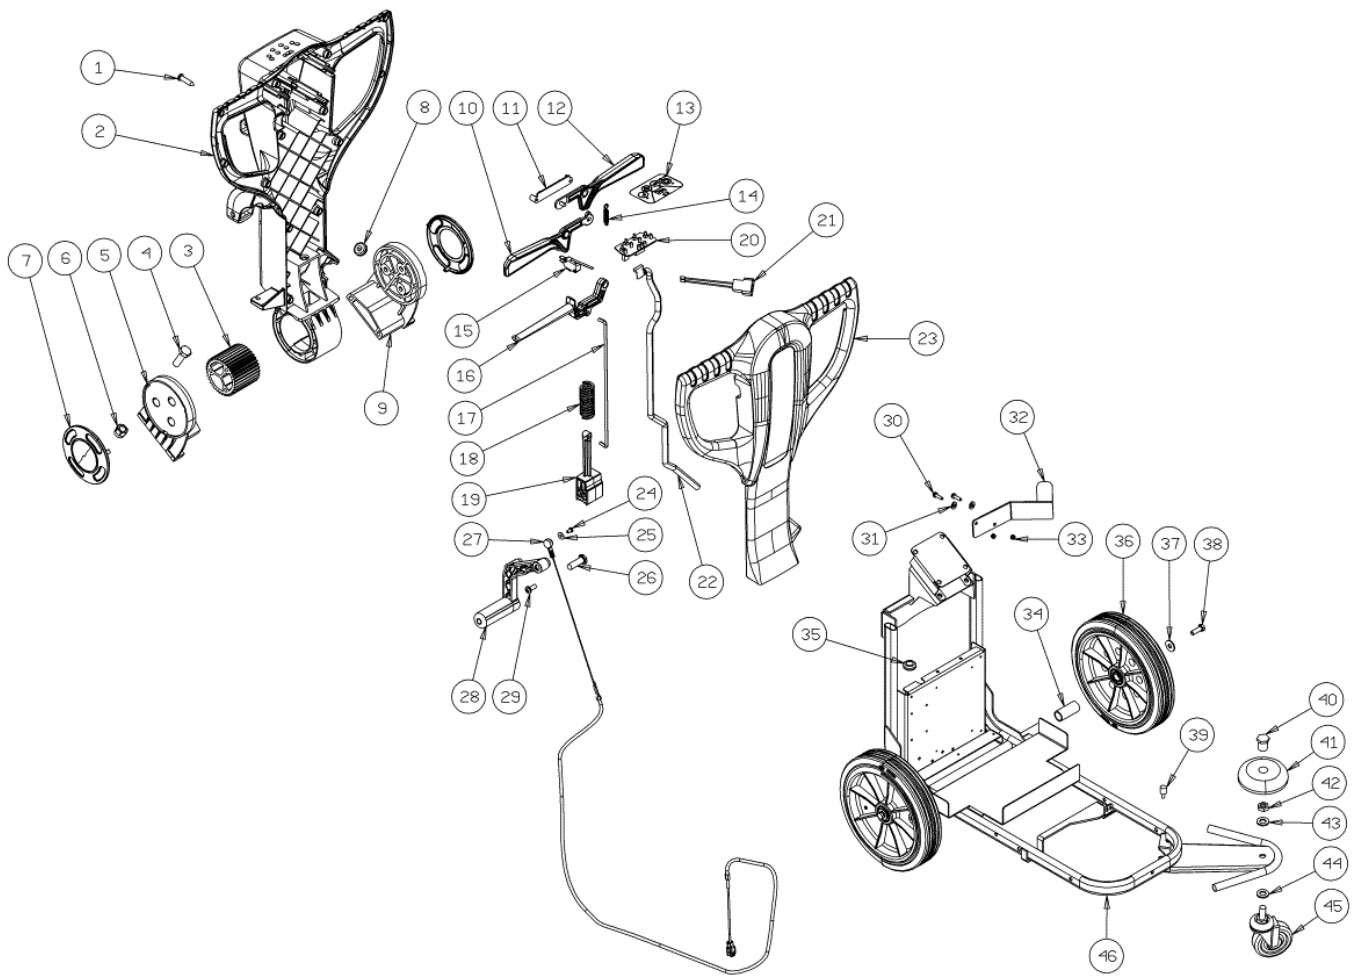

Ref. K	Part N.	Customer Part N.	Description	Qty	Validity:		Price
					From	To	
0040	LAFN09172		DOUILLE -	1,00			--
0041	MPVR05965		ROUE -	1,00			--
0042	VTDD00502		ECROU M12	1,00			--
0043	VTRS09142		RONDELLE D.12 X 36	1,00	02/2015		--
0043	VTRS15978		RONDELLE D.12X24 UNI 6592 INX	1,00		02/2015	--
0044	VTRS09142		RONDELLE D.12 X 36	1,00	02/2015		--
0044	VTRS15978		RONDELLE D.12X24 UNI 6592 INX	1,00		02/2015	--
0045	RTRT00544		ROUE D.80MXHC	1,00			--
0046	LAFN07901		CHASSIS -	1,00			--