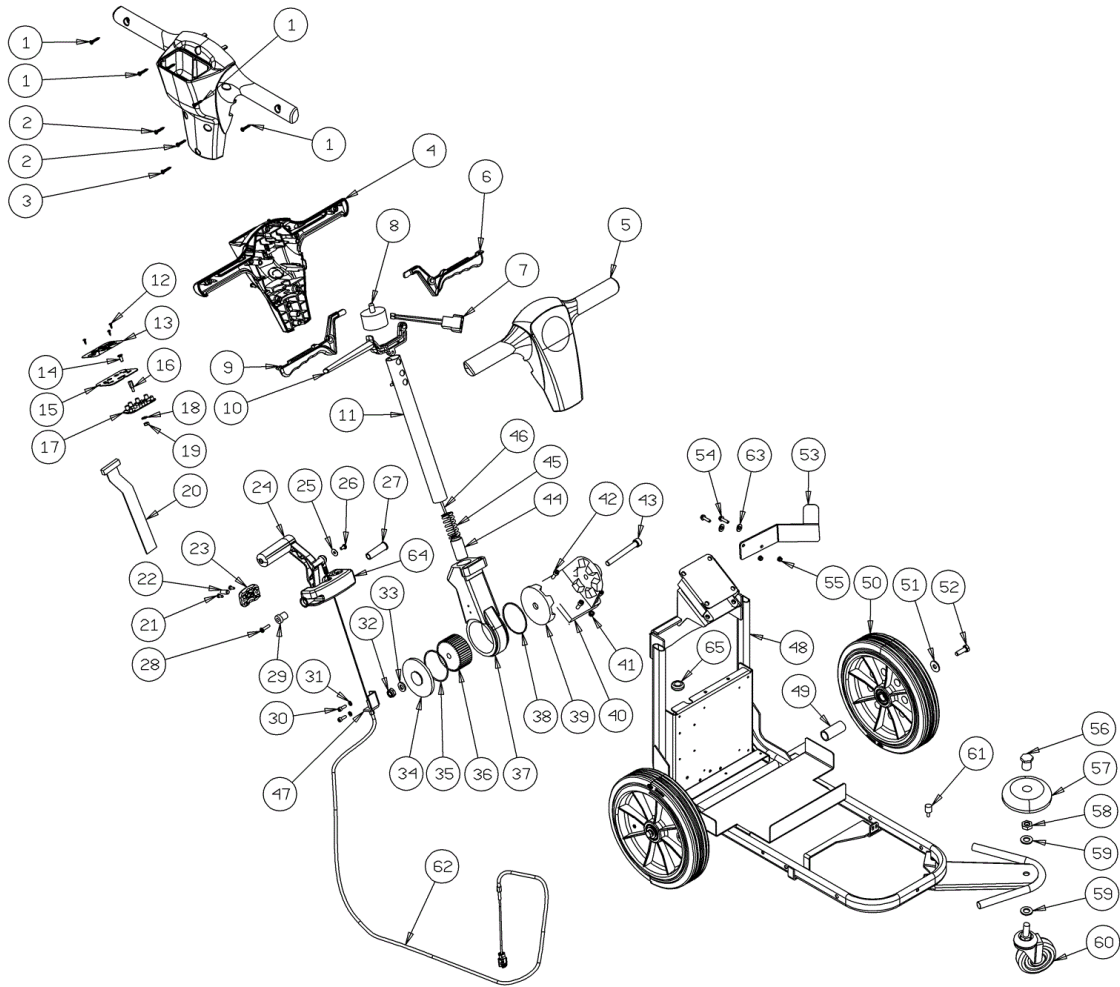

Ref.	K	Part N.	Customer Part N.	Description	Qty	Validity:		Price
						From	To	
0001		VTVT01371		VIS 4,8X19	4,00			--
0002		VTVT01372		VIS 4,8X25	2,00			--
0003		VTVT01373		VIS 4,8X38	1,00			--
0004		MPVR05837		POIGNEE REAR CT15-CT30	1,00			--
0005		MPVR05486		CARTER -	1,00			--
0006		MPVR05490		LEVIER SWITCH ACTIVATION LEFT	1,00			--
0007		MECB01273		CABLAGE -	1,00		03/2012	--
0007		MECB01308		CABLAGE -	1,00	03/2012		--
0008		MERL00013		INTERRUPTEUR -	1,00			--
0009		MPVR05490		LEVIER SWITCH ACTIVATION LEFT	1,00			--
0010		MPVR05488		LEVIER HANDLE ADJUSTMENT	1,00			--
0011		LAFN09338		TUYAU MANICO	1,00			--
0012		VTVT00800		VIS TC 4X12 ZN	3,00			--
0013		ETET01667		ETICHETTE DASHBOARD CT15-CT30	1,00			--
0014		VTVT01377		VIS TSP-TC M 3X5 UNI7688 INX	4,00			--
0015		LAFN08891		BRIDE -	1,00			--
0016		VTVR00481		PLAQUETTE FILETTATO M6	4,00			--
0017		MECE00554		FICHE LOGIC CT30 24V	1,00			--
0018		VTRS00268		RONDELLE D.3	4,00			--
0019		VTDD21115		ECROU M 3 INOX	4,00			--
0020		MECB01288		CABLE FLAT CT30	1,00			--
0021		VTVT01375		VIS 5X22	2,00			--
0022		MPVR05925		COLLIER TUYAU CT15	1,00			--
0023		MPVR05925		COLLIER TUYAU CT15	1,00			--
0024		MPVR49942		LEVIER SHK PP	1,00			--
0025		VTRS00251		RONDELLE 4-16 INOX A2	1,00			--
0026		VTVT00800		VIS TC 4X12 ZN	1,00			--
0027		MPVR05927		PIVOT CT15	1,00			--
0028		VTVT01374		VIS 5X40	1,00			--
0029		MPVR05928		DOUILLE CT15	1,00			--
0030		VTVT17639		VIS TCEI M 5X10 UNI 5931	2,00			--
0031		VTRS08013		RONDELLE D. 5 GRW	2,00			--
0032		VTDD00042		ECROU AUT.M10 UNI7474	1,00			--
0033		VTRS00505		RONDELLE D.10 TE UNI 6592	1,00			--
0034		LAFN07476		COUVERCLE -	1,00			--
0035		GUGO00437		O-RING -	1,00			--
0036		MTIG00125		ENGRENAGE -	1,00			--
0037		LAFN07475		SUPPORT -	1,00			--
0038		GUGO00437		O-RING -	1,00			--