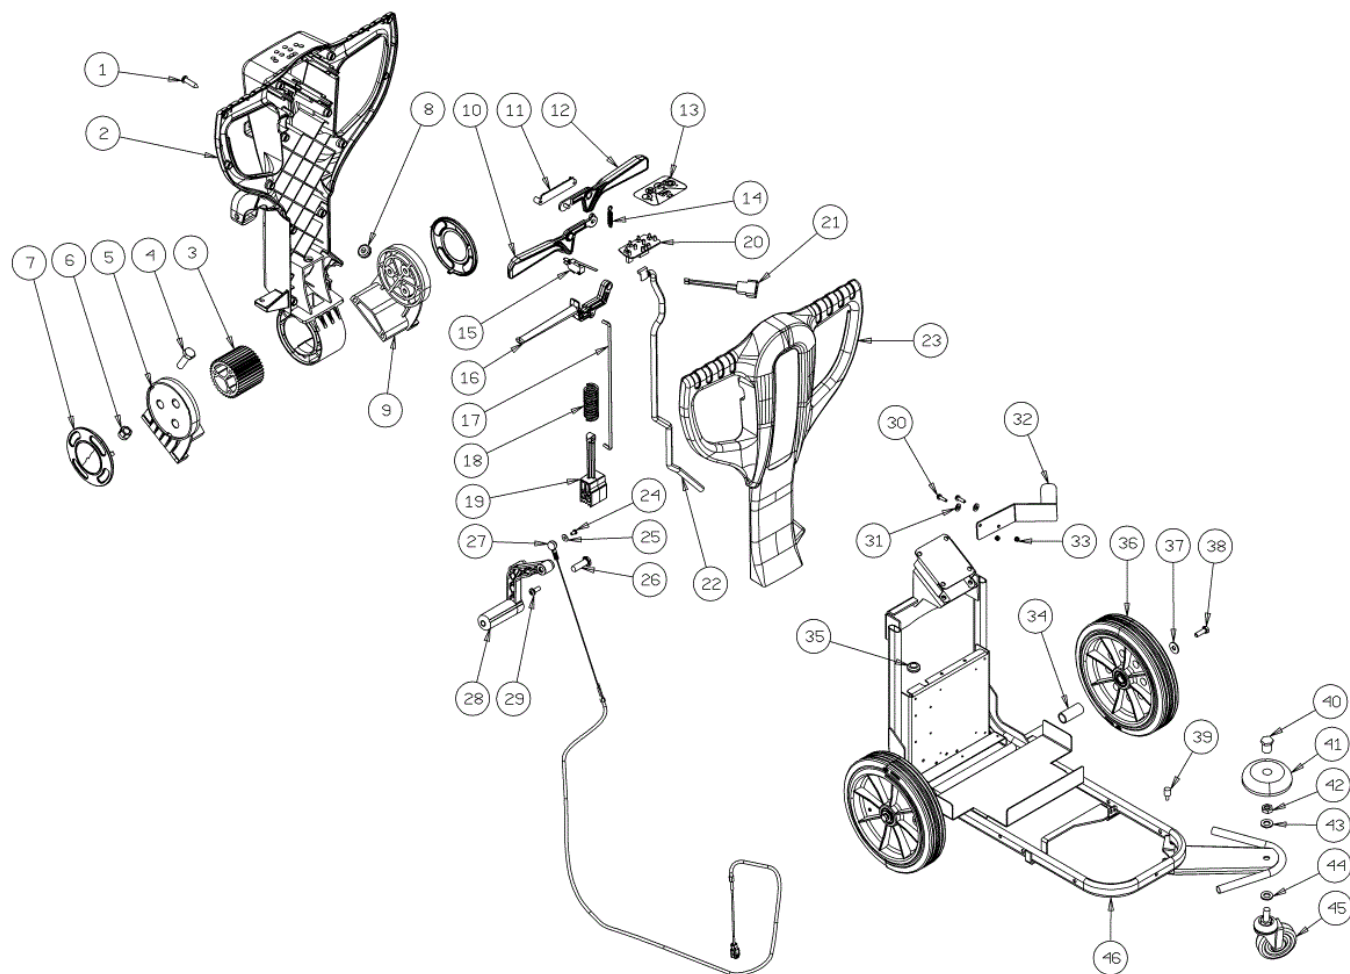

Ref.	K	Part N.	Customer Part N.	Description	Qty	Validity:		Price
						From	To	
0001		VTVT01371		VIS 4.8X19	14,00			--
0002		MPVR06047		CARTER -	1,00			--
0003		MPVR06056		ENGRENAGE -	1,00			--
0004		VTVT75724		VIS TBEI M 8X 22 ISO 7380 ZB	4,00			--
0005		MPVR06053		COQUILLE DX	1,00			--
0006		VTDD00124		ECROU M 8 BASSO	4,00			--
0007		MPVR06055		COUVERCLE -	2,00			--
0008		MPVR06057		PASSAGE P.CABLE-	1,00			--
0009		MPVR06054		COQUILLE SX	1,00			--
0010		MPVR06049		LEVIER DX	1,00			--
0011		MPVR06298		COUVERTURE CT55	1,00			--
0012		MPVR06048		LEVIER SX	1,00			--
0013		ETET01780		ETICHETTE -	1,00			--
0014		MLML00336		RESSORT -	1,00			--
0015		MECI36393		MICROINTERRUPT.TRZ. DRW	1,00			--
0016		MPVR06050		LEVIER ADJUSTMENT	1,00			--
0017		LAFN09221		LEVIER RINVIO	1,00			--
0018		MLML00337		RESSORT -	1,00			--
0019		MPVR06052		POIGNEE SUPPORT	1,00			--
0020		MECE00554		FICHE LOGIC CT30 24V	1,00			--
0021		MECB01325		CABLAGE PUSH BOTTON CT45 B	1,00			--
0022		MECB01326		CABLAGE FLAT CABLE CT45	1,00			--
0023		MPVR06046		CARTER -	1,00			--
0024		VTVT00800		VIS TC 4X12 ZN	1,00			--
0025		VTRS00251		RONDELLE 4-16 INOX A2	1,00			--
0026		LAFN09248		PIVOT -	1,00			--
0027		CMCV00463		CABLE LIFTING SQUEEGEE CT15-30	1,00			--
0028		MPVR49942		LEVIER SHK PP	1,00			--
0029		VTVT00796		VIS TC 6X12	1,00			--
0030		VTVT15143		VIS TE 6X16 UNI5739	2,00			--
0031		VTRS00245		RONDELLE D.6 UNI 6592 INOX	2,00			--
0032		LAFN09171		BRIDE -	1,00			--
0033		VTDD01694		ECROU M6 INOX	2,00			--
0034		LAFN09154		DOUILLE CT30	2,00			--
0035		MEVR00686		PASSAGE P.CABLEDIAMETER 15.5	1,00			--
0036		RTRT00537		ROUE GRAY d.250 CT15-30-45	2,00			--
0037		VTRS00512		RONDELLE D. 8 X24 ZC.	2,00			--
0038		VTVT01110		VIS TE 8X16 UNI5739	2,00			--
0039		MPVR05967		BOUCHON -	1,00			--