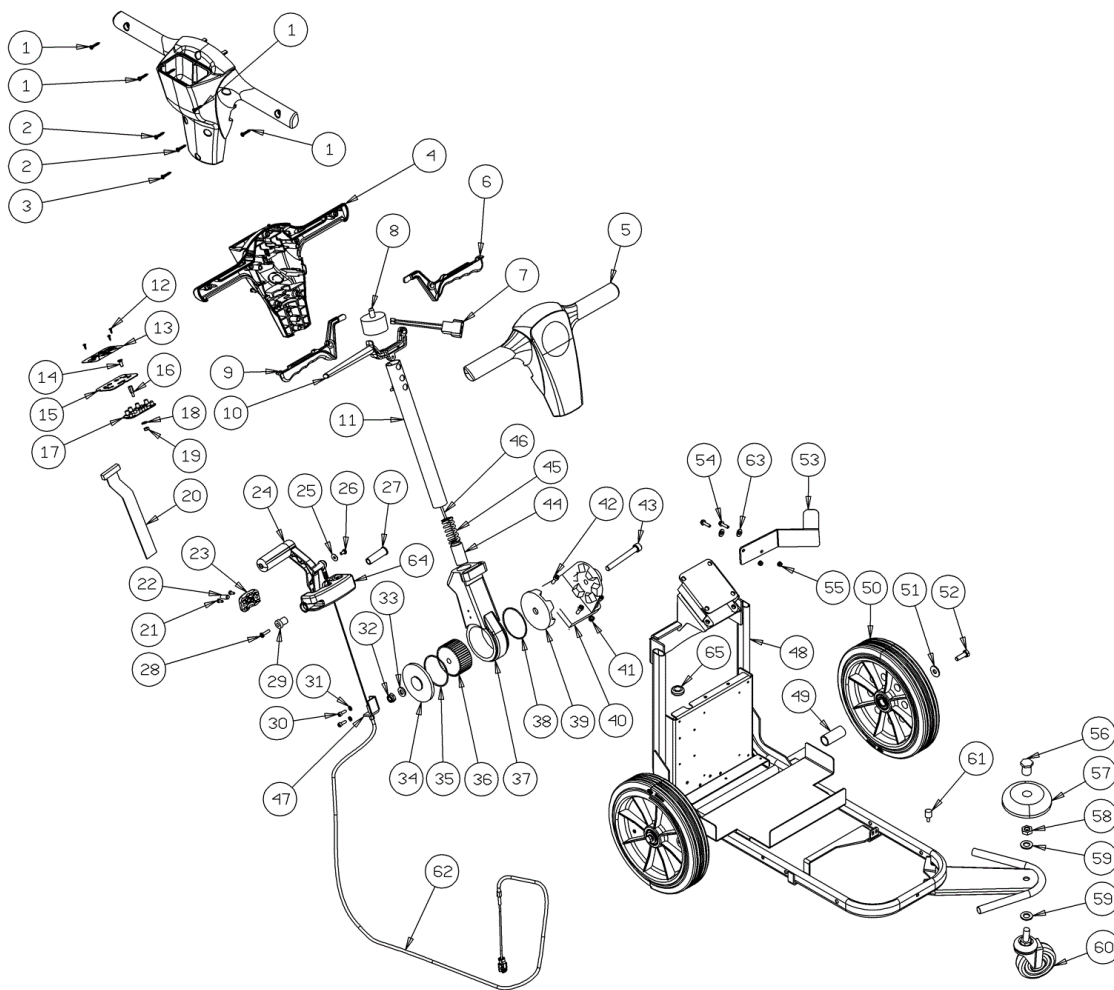

Ref. K	Part N.	Customer Part N.	Description	Qty	Validity:		Price
					From	To	
0039	LAFN07477		COUVERCLE -	1,00			--
0040	LAFN07478		SUPPORT -	1,00			--
0041	VTDD00124		ECROU M 8 BASSO	4,00			--
0042	VTVT29810		VIS TCEI M 8X20 UNI 5931	4,00			--
0043	VTVT01205		VIS -	1,00			--
0044	MTIG00126		ENGRENAGE	1,00			--
0045	MLML00319		RESSORT -	1,00			--
0046	LAFN07917		SUPPORT -	1,00			--
0047	LAFN08898		BRIDE -	1,00			--
0048	LAFN07901		CHASSIS -	1,00			--
0049	LAFN09154		DOUILLE CT30	2,00			--
0050	RTRT00537		ROUE GRAY d.250 CT15-30-45	2,00			--
0051	VTRS00512		RONDELLE D. 8 X24 ZC.	2,00			--
0052	VTVT01110		VIS TE 8X16 UNI5739	2,00			--
0053	LAFN09171		BRIDE -	1,00			--
0054	VTVT15143		VIS TE 6X16 UNI5739	2,00			--
0055	VTDD01694		ECROU M6 INOX	2,00			--
0056	LAFN09172		DOUILLE -	1,00			--
0057	MPVR05965		ROUE -	1,00			--
0058	VTDD00502		ECROU M12	1,00			--
0059	VTRS09142		RONDELLE D.12 X 36	2,00	02/2015		--
0059	VTRS15978		RONDELLE D.12X24 UNI 6592 INX	2,00		02/2015	--
0060	RTRT00544		ROUE D.80MXHC	1,00			--
0061	MPVR05967		BOUCHON -	1,00			--
0062	CMCV00453		CABLE SQUEEGEE LIFT CT15	1,00			--
0063	VTRS00245		RONDELLE D.6 UNI 6592 INOX	2,00			--
0064	MPVR05926		SUPPORT CT15	1,00			--
0065	MEVR00686		PASSAGE P.CABLEDIAMETER 15.5	1,00			--