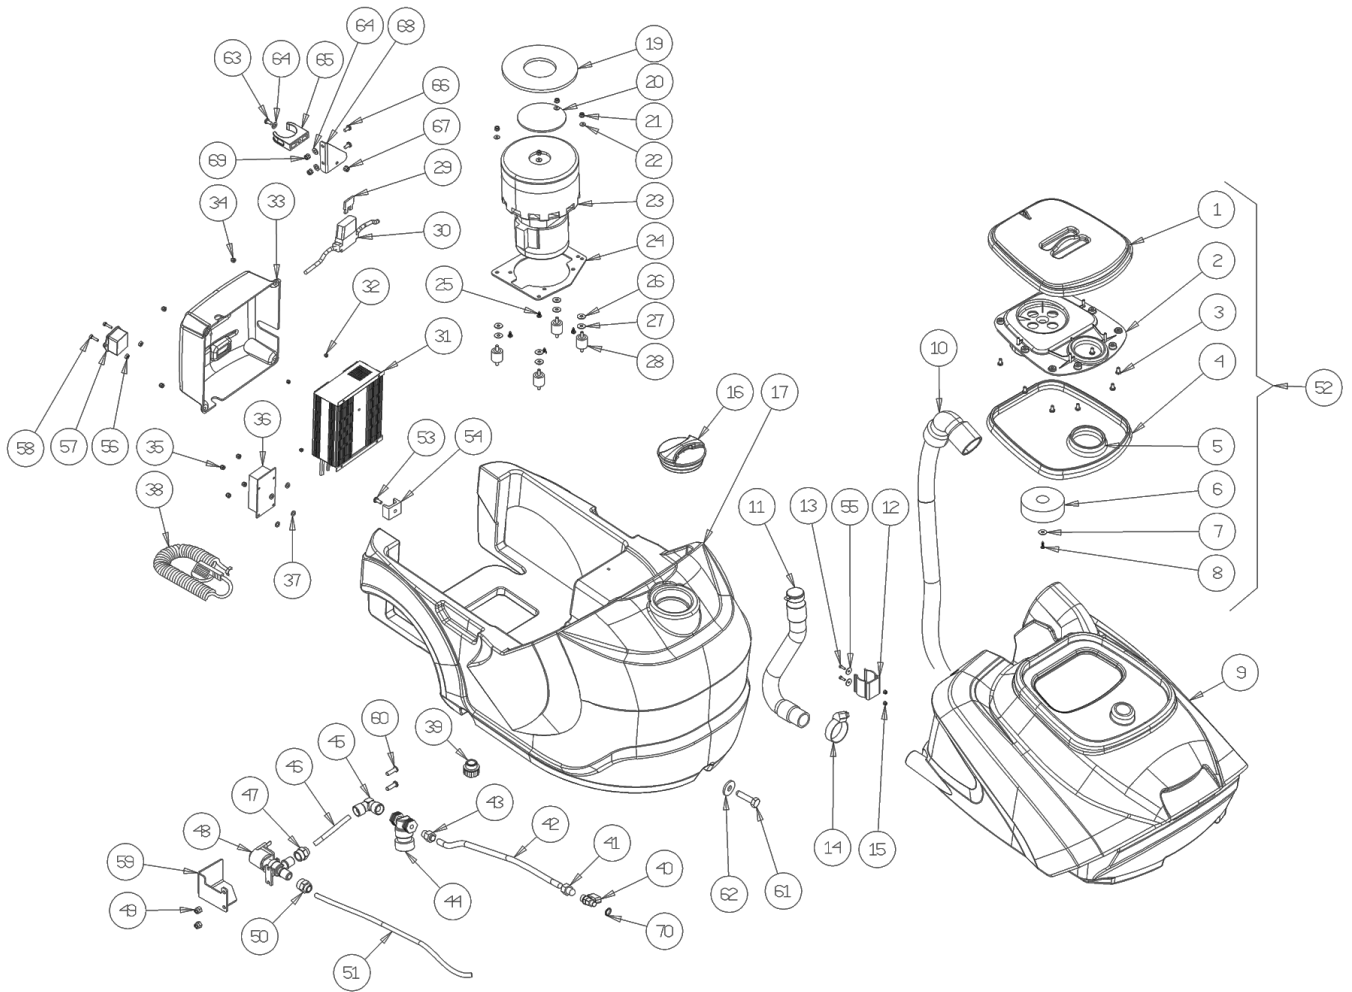

ECLATE TECHNIQUE

Ref: WL 3045 COMBI

Model: CT30 B 45

Ref.	K	Part N.	Customer Part N.	Description	Qty	Validity:		Price
						From	To	
0001		MPVR05825		COUVERCLE -	1,00			--
0002		MPVR05826		COUVERCLE -	1,00			--
0003		VTVT01694		VIS TCB TC 5 X10 UNI 9707 TZ	8,00			--
0004		GUVR00306		JOINT -	1,00			--
0005		GUVR00307		JOINT -	1,00			--
0006		MPVR05836		FLOTTEUR -	1,00			--
0007		VTRS00573		RONDELLE 30x6x3	1,00			--
0008		VTVT48694		VIS TCB TC 5 X12 UNI 9707 TZ	1,00			--
0009		MPVR05991		RESERVOIR RECOVERY CT30 PANTONE 368	1,00			--
0010		TBFX00351		TUYAU SUCTION CT15-CT30	1,00			--
0011		TBFX00350		TUYAU HOSE DRAIN CT30	1,00			--
0012		MPVR46988		AGRAFE LAV. SHK	1,00			--
0013		VTVT29884		VIS TE M 4X 16 UNI 5739	2,00			--
0014		FSVR00002		COLLIER EKOFLEX 9 23-35	1,00		12/2014	--
0014		FSVR00095		COLLIER 30-45	1,00	12/2014		--
0015		VTDD04369		ECROU M 4 TEF UNI 7473	2,00			--
0016		MPVR05188		BOUCHON -	1,00			--
0017		MPVR05913		RESERVOIR SOLUTION CT30 RAL7024	1,00			--
0019		GUGO00444		JOINT -	1,00			--
0020		LAFN05830		RESEAU FERMA FILTRO INOX	1,00			--
0021		VTDD07727		ECROU M 5 INOX	4,00			--
0022		VTRS15908		RONDELLE D. 5 INX GRW UNI 1751	4,00			--
0023		MEVR05200		CHARBON MOTORE ASP.AMET.116599-13	2,00			--
0023		MOCC00397		MOTEUR VACUUM CT15-CT30	1,00			--
0024		LAFN08894		PLAQUE -	1,00			--
0025		VTVT48694		VIS TCB TC 5 X12 UNI 9707 TZ	4,00			--
0026		VTRS13750		RONDELLE D. 5X14 INX	4,00			--
0027		VTRS13750		RONDELLE D. 5X14 INX	4,00			--
0028		ABGO00052		AMORTISSEUR -	4,00			--
0029		MEVR02048		FUSIBLE 40A	1,00			--
0030		MECB01286		CABLAGE FUSE HOLDER CT30 BATTERY	1,00			--
0031		BACA00156		CHARGEUR BATT. 24V 10A CT30	1,00		02/2013	--
0031		BACA00166		CHARGEUR BATT. 24V 10A CT30	1,00	02/2013		--
0032		VTDD00001		ECROU UNI 5588 M3 ZB	4,00			--
0033		MPVR05915		COUVERTURE -	1,00		07/2014	--
0033		MPVR06234		COUVERTURE CT30	1,00	07/2014		--
0034		VTDD04368		ECROU M 4 ZIN UNI 5588	4,00			--
0035		VTDD04368		ECROU M 4 ZIN UNI 5588	4,00			--
0036		MECE00529		FICHE POWER CT15-CT30	1,00		04/2013	--