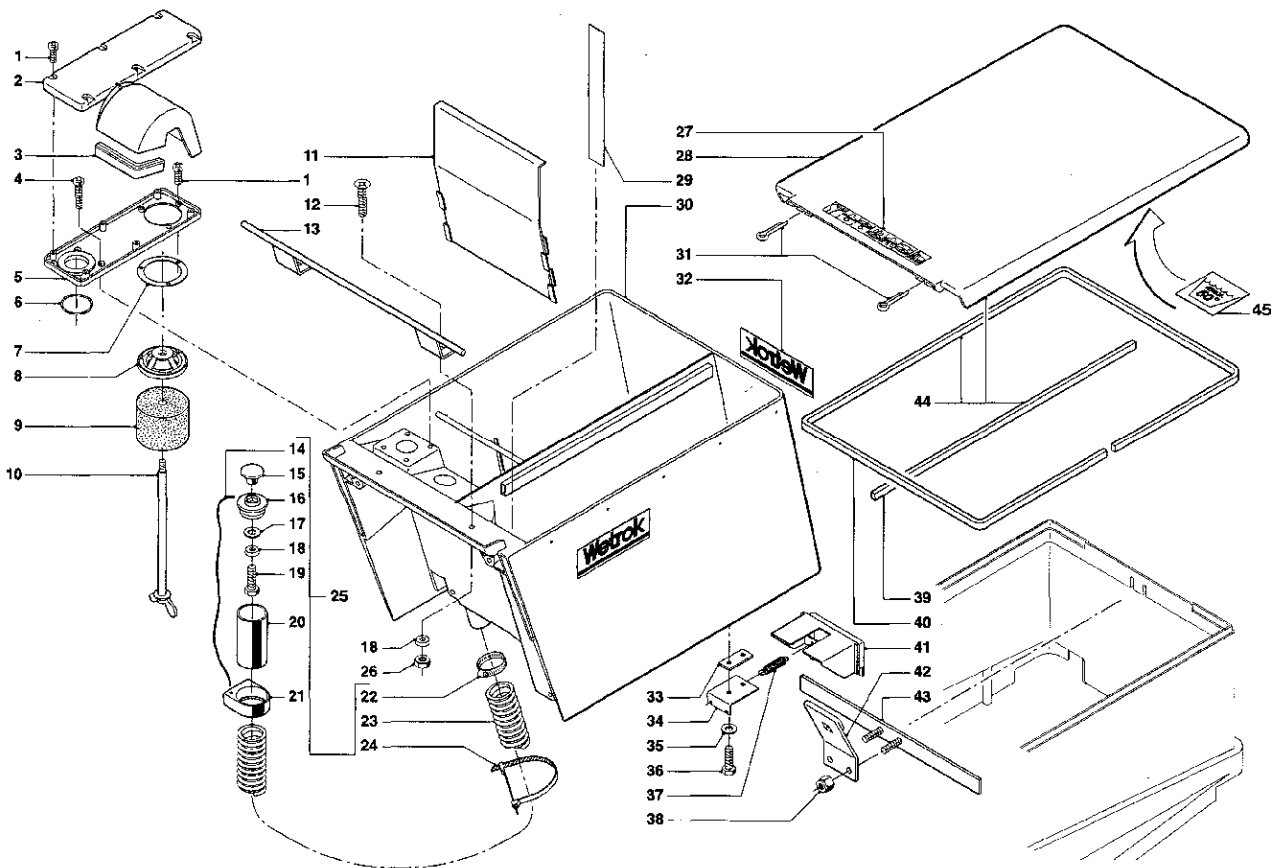

Teile-Liste Parts List Liste de pièces détachées

59136

Duomatic 430 B EXP