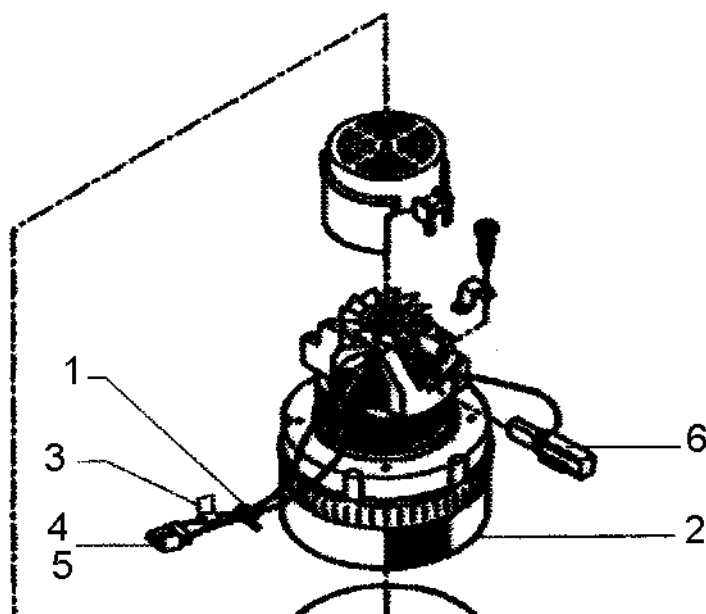

Teile-Liste
Parts List
Liste de pièces détachées

59205

Duomatic 430 B EXP