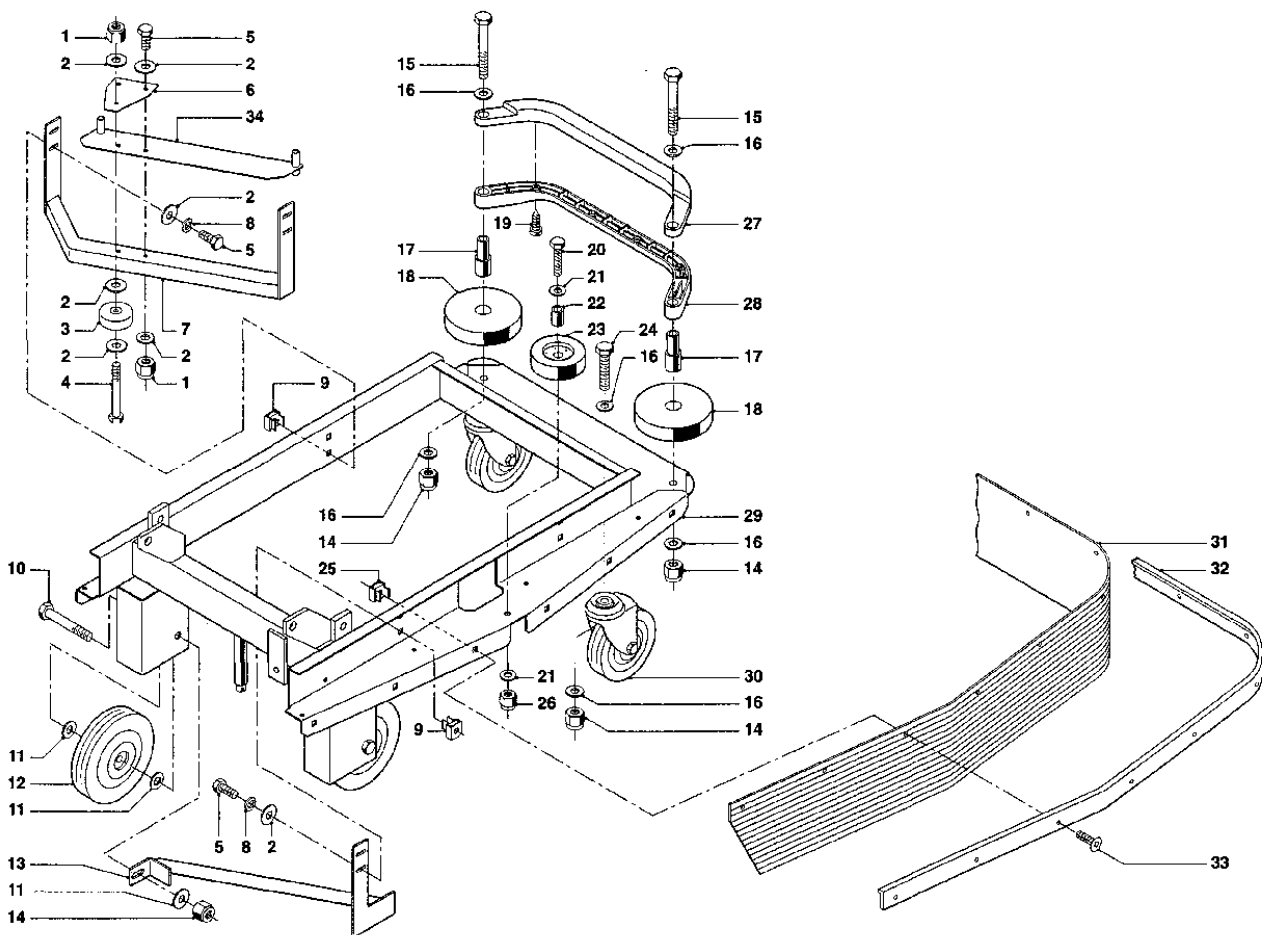

Teile-Liste Parts List Liste de pièces détachées

59130

Duomatic 430 B EXP