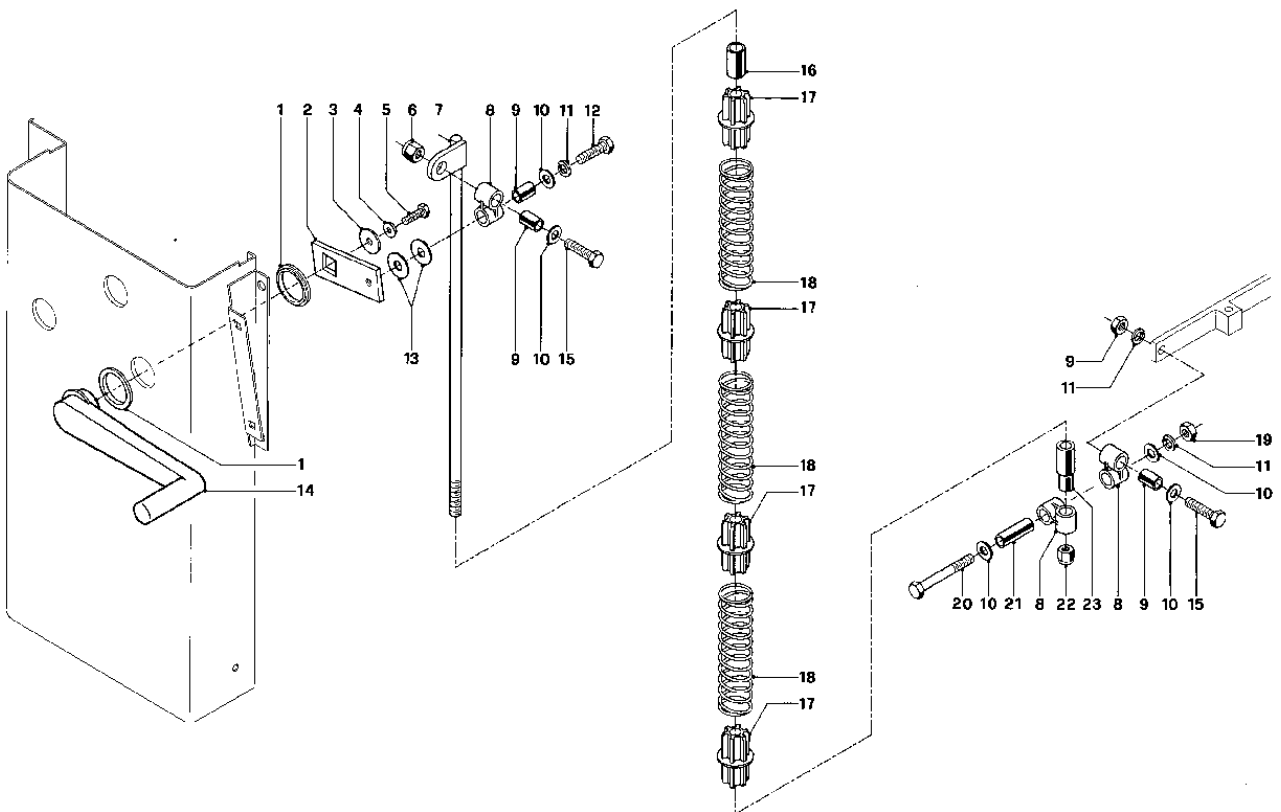

Teile-Liste Parts List Liste de pièces détachées

59133

Duomatic 430 B EXP