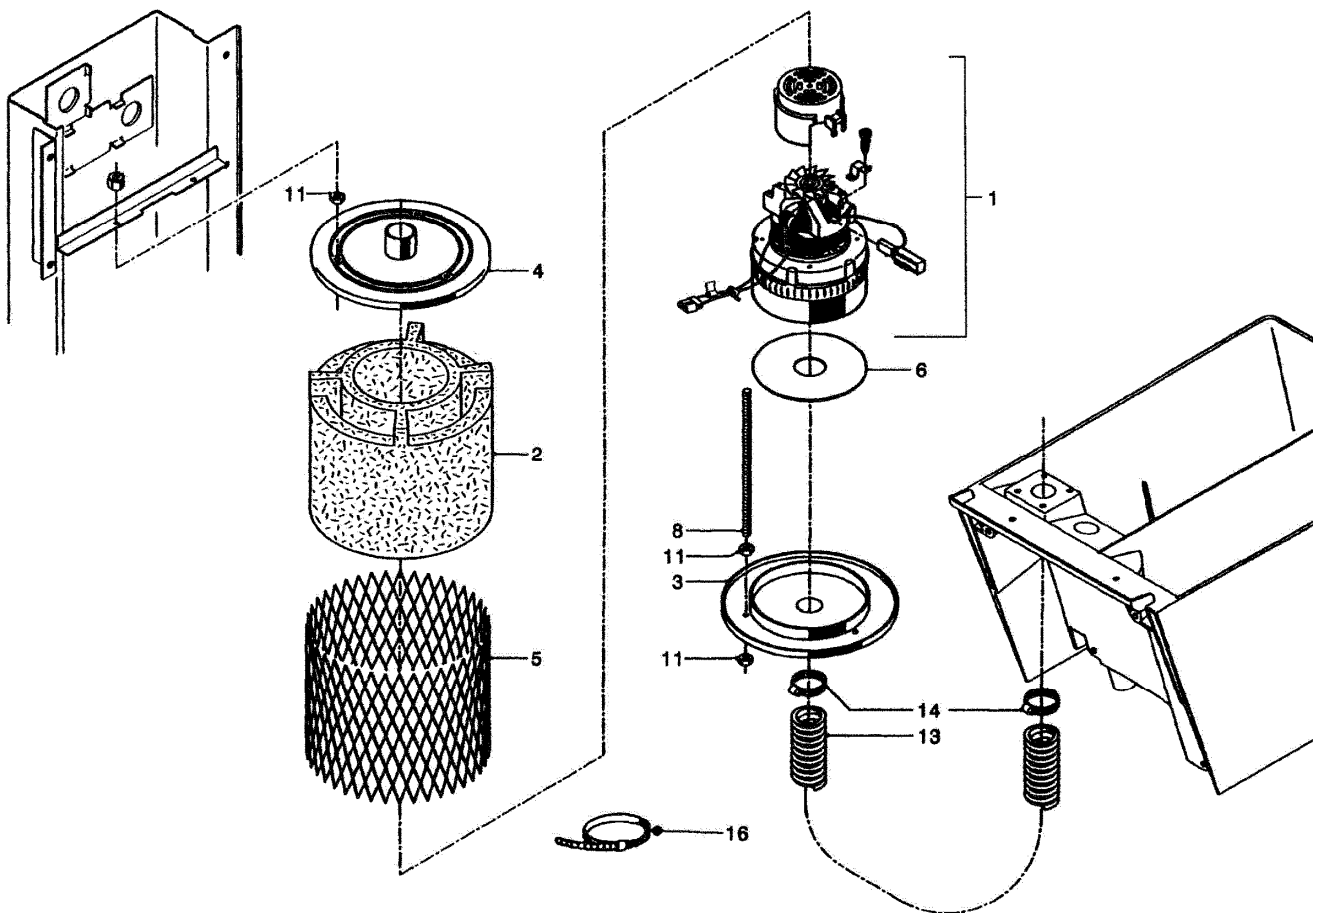

59137

Duomatic 430 B EXP

Duomatic 430 B EXP

LISTE DE PIÈCES DÉTACHÉES 59137

59137

Index	Art. n°	Quantité	Désignation
1	54290	1.0	Levier de commande
2	54291	2.0	Anneau
3	55143	1.0	Raccord a double
4	54914	1.0	Diffuseur
5	55014	0.585	Tuyau-solafl.12,5/19x100C
6	97412	1.0	Ecrou de securite m8, bas-a4
7	97047	1.0	Vis a tete 6-pans m6x16-A2
8	98705	1.0	Bague de surete dubo 6,5-PA 6
9	96240	1.0	Rondelle 6/25x1,8
10	54294	1.0	Levier
11	55014	0.72	Tuyau-solafl.12,5/19x100C
12	53136	6.0	Collier
13	96208	2.0	Rondelle 13/24x2,5
14	96335	1.0	Rond. a plat. 12,2/23x1,25-AC
15	54243	2.0	Douille d'ecartement
16	96206	2.0	Rondelle 8,4/17x1-AC zb
18	54295	1.0	Tige
19	54296	1.0	Culbuteur
20	97819	1.0	Rondelle ressort 8,1-A2
23	55144	1.0	Coude 3/8"
24	55145	1.0	Vanne eau propre 3/8"
25	55014	0.5	Tuyau-solafl.12,5/19x100C
26	23569	1.0	Filtre (Option)
27	54618	1.0	Distributeur d'eau D.430

Teile-Liste Parts List Liste de pièces détachées

59191

Duomatic 430 B EXP

Duomatic 430 B EXP

LISTE DE PIÈCES DÉTACHÉES 59191

59191

Index	Art. n°	Quantité	Désignation
1	59205	1.0	Turbine 116.555-13 kpl.
2	53088	1.0	Silencieux
3	53089	1.0	Couvercle inferieur
4	53090	1.0	Couvercle superieur
5	53091	1.0	Grillage
6	53092	1.0	Joint
8	53093	3.0	Tige filetee
11	97403	9.0	Ecrou 6-pans m6 0,8d-a4
13	36752	0.68	Tuyau flextract 38/1m
14	96057	2.0	Collier serrage 32-50 mikalor
16	99034	2.0	Attache cable 430x4,8
18	92654	1.0	Box f. 10l-kan.+2disp .(VP)