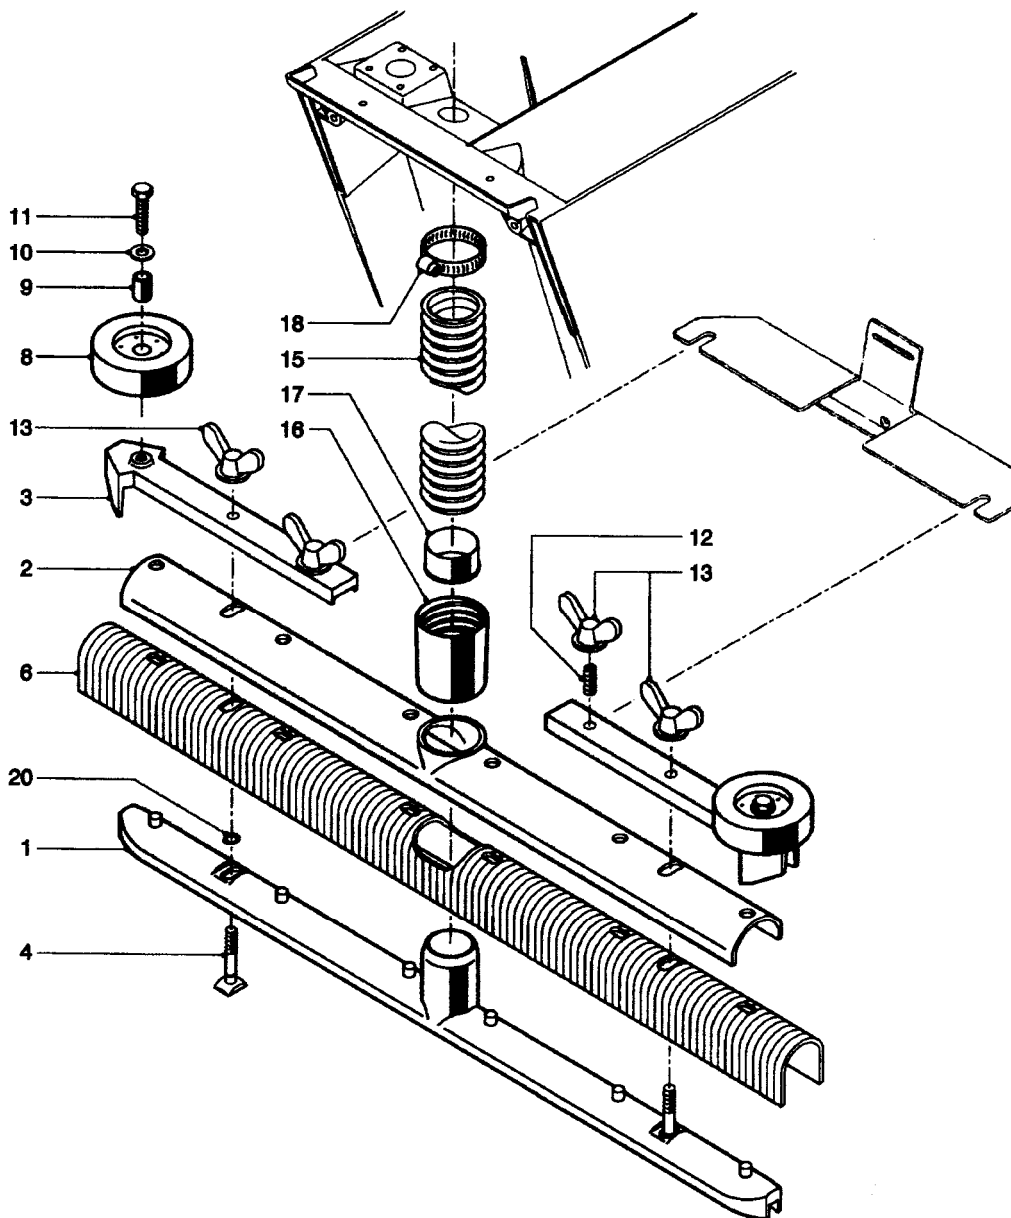

Teile-Liste Parts List Liste de pièces détachées

59135

Duomatic 430 B EXP

Duomatic 430 B EXP

LISTE DE PIECES DÉTACHÉES 59135

59135

Index	Art. n°	Quantité	Désignation
17	59121	1.0	Suceur cpl. Duo 430
18	97041	2.0	Vis a tete 6-pans m5x20-A2
19	97402	2.0	Ecrou 6-pans m5 0,8d-a4
20	97802	2.0	Rondelle 5,3/10x1-A2
21	54251	1.0	Support de suceur
22	97410	2.0	Ecrou de securité m5, bas-a4
23	96206	4.0	Rondelle 8,4/17x1-AC zb
24	97819	3.0	Rondelle ressort 8,1-A2
26	54290	1.0	Levier de commande
27	54291	2.0	Anneau
28	54257	1.0	Douille de centrage
29	54619	1.0	Ressort a pression
30	54258	1.0	Boulon de centrage
31	54254	1.0	Ressort de retenue
32	54259	1.0	Fixation du ressort
33	54255	1.0	Levier
34	54239	2.0	Douille d'ecartement
37	54293	1.0	Levier
38	96240	1.0	Rondelle 6/25x1,8
39	98705	1.0	Bague de surete dubo 6,5-PA 6
40	97047	1.0	Vis a tete 6-pans m6x16-A2
41	53081	1.0	Chaine 50 cm
42	54253	2.0	Douille d'ecartement
43	54237	1.0	Articulation
44	97054	1.0	Vis a tete 6-pans m8x20-A2

Teile-Liste
Parts List
Liste de pièces détachées

59121

Duomatic 430 B EXP

Duomatic 430 B EXP

LISTE DE PIECES DÉTACHÉES 59121

59121

Index	Art. n°	Quantité	Désignation
1	54247	1.0	Corps du suceur
2	54248	1.0	Couvercle du suceur
3	54249	2.0	Bout du suceur
4	54250	2.0	Boulon a encoche
6	52005	1.0	Lamelle Duomatic 430
8	54211	2.0	Roue de derivation 70
9	54215	2.0	Douille d'ecartement
10	97804	2.0	Rondelle 8,4/16x1,6-A2
11	97055	2.0	Vis a tete 6-pans m8x25-A2
12	97604	2.0	Vis s.tete 6-pans m8x20-A2
13	99237	4.0	Poignée étoile 50/M8
15	36752	1.05	Tuyau flextract 38/1m
16	53079	1.0	Manchon
17	44501	1.0	Bague d'appui
18	96057	1.0	Collier serrage 32-50 mikalor
20	97827	2.0	Collier d'epaul. 7 CR 13
21	92689	1.0	Box fuer Duese SM43 (VP)