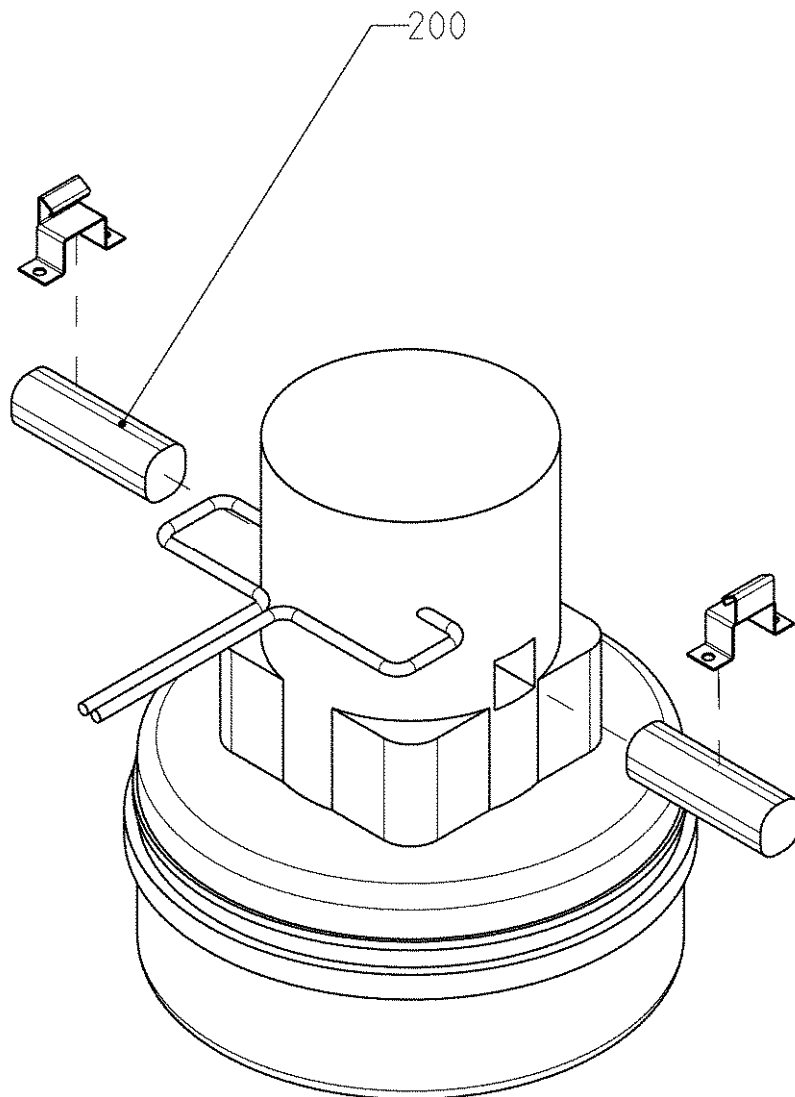

Teile-Liste Parts List Liste de pièces détachées

53046

Duomatic 430 B EXP