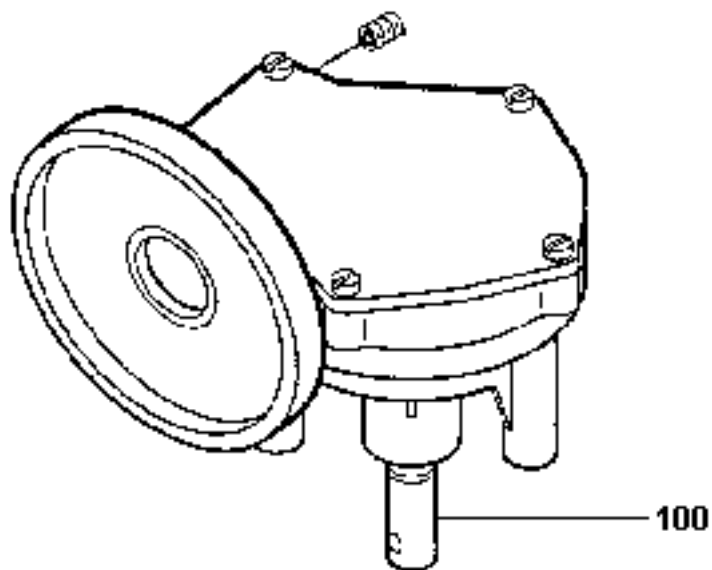

Teile-Liste
Parts List
Liste de pièces détachées

54851

Duomatic 430 B EXP