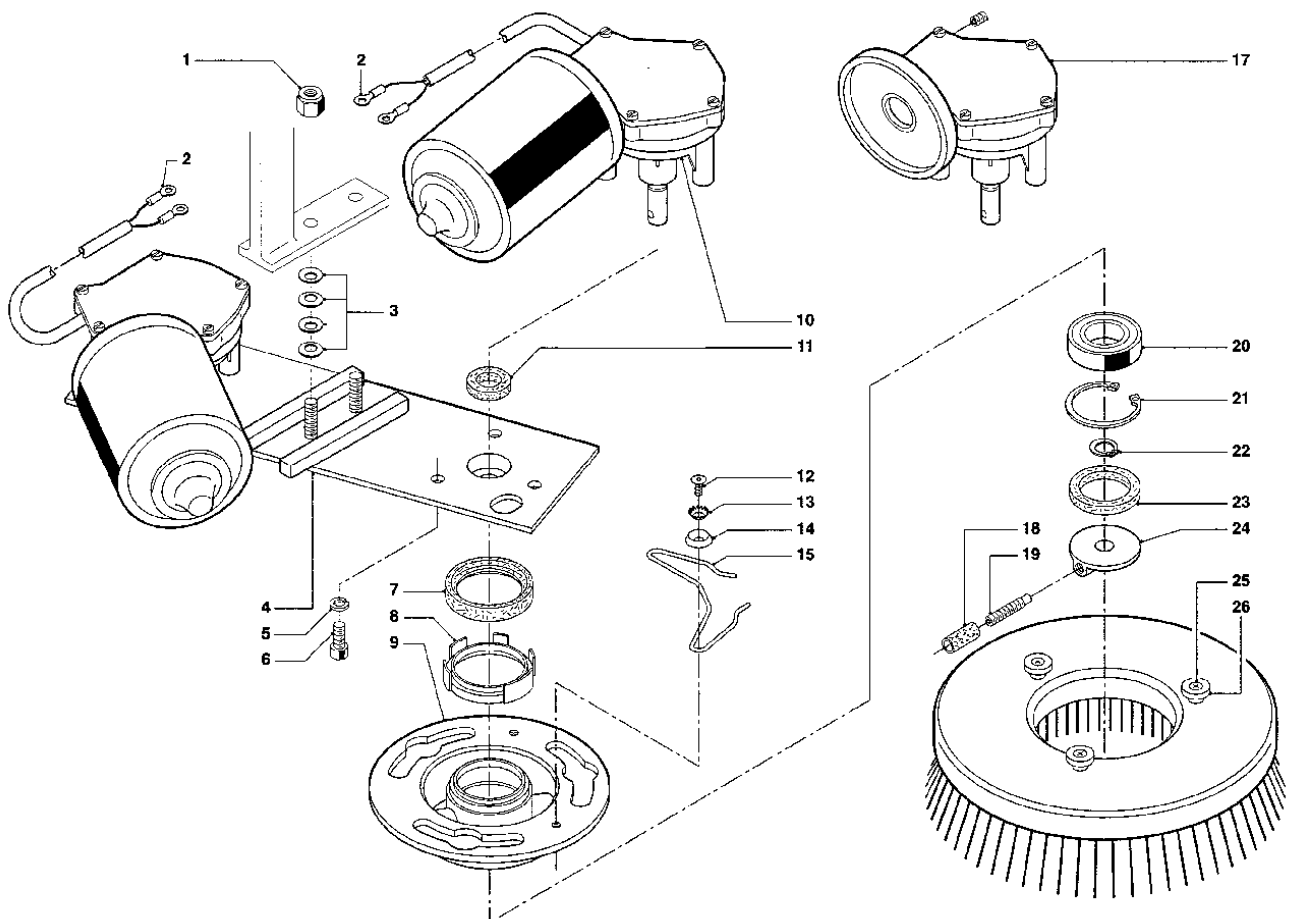

Teile-Liste Parts List Liste de pièces détachées

59132

Duomatic 430 B EXP