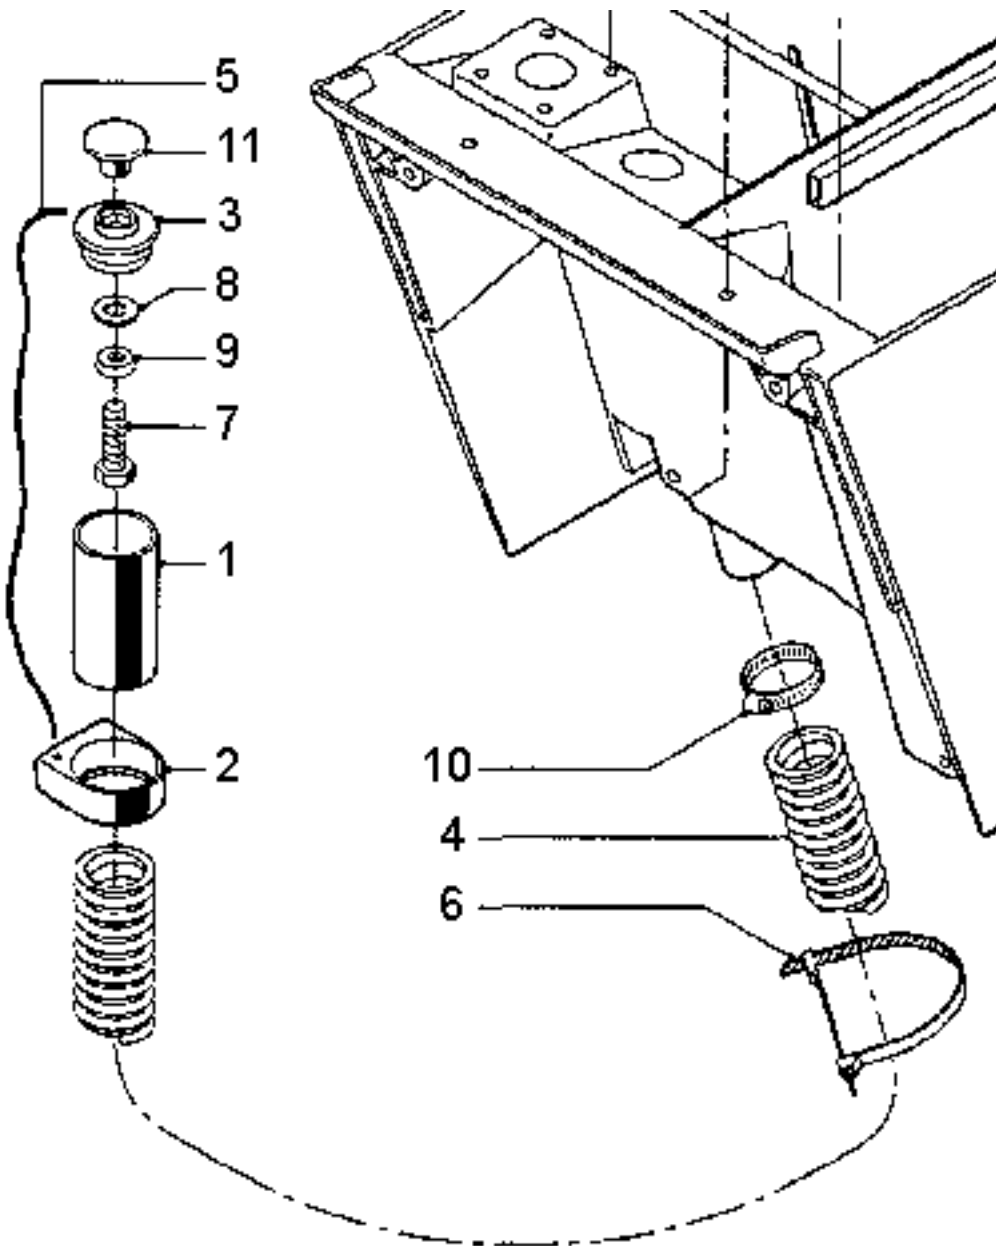

Teile-Liste

Parts List

Liste de pièces détachées

59123

Duomatic 430 B EXP