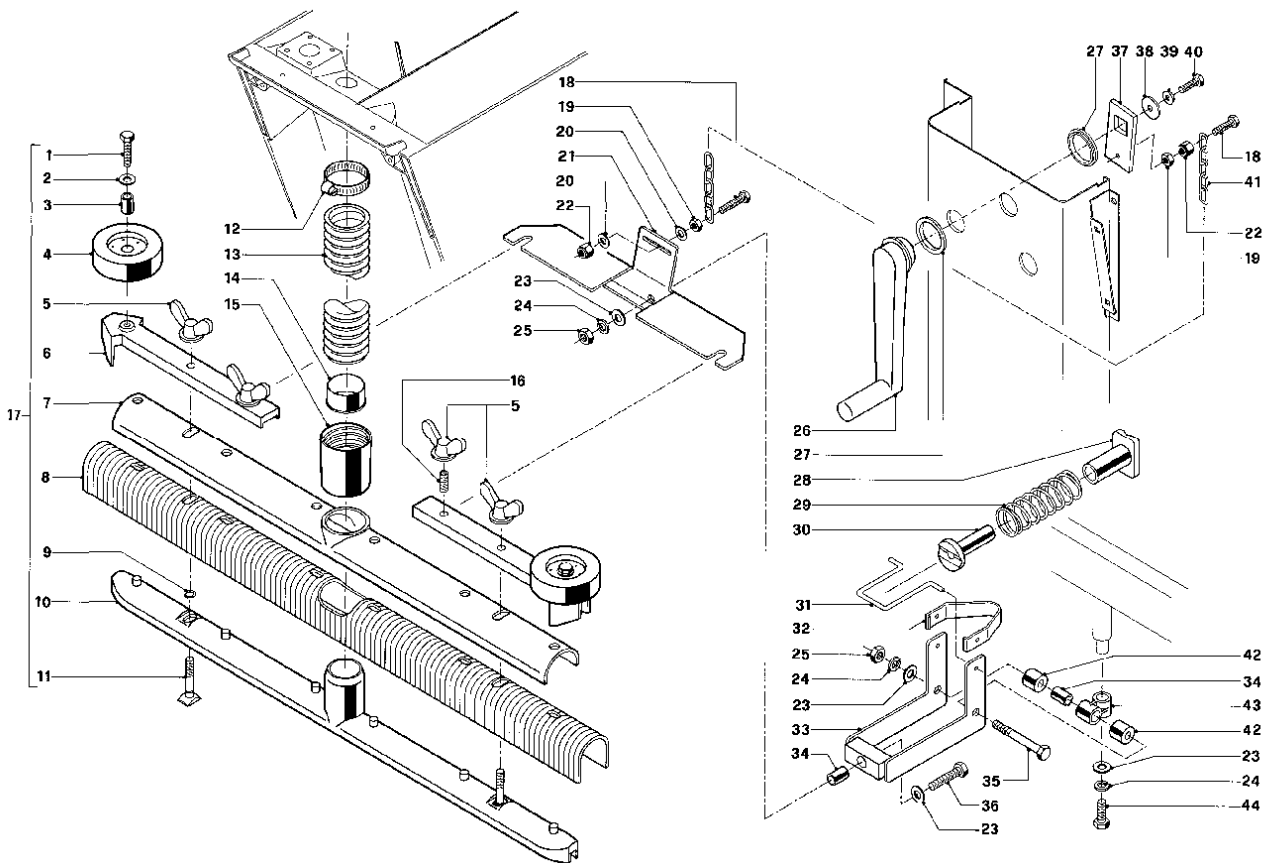

Teile-Liste Parts List Liste de pièces détachées

59135

Duomatic 430 B EXP