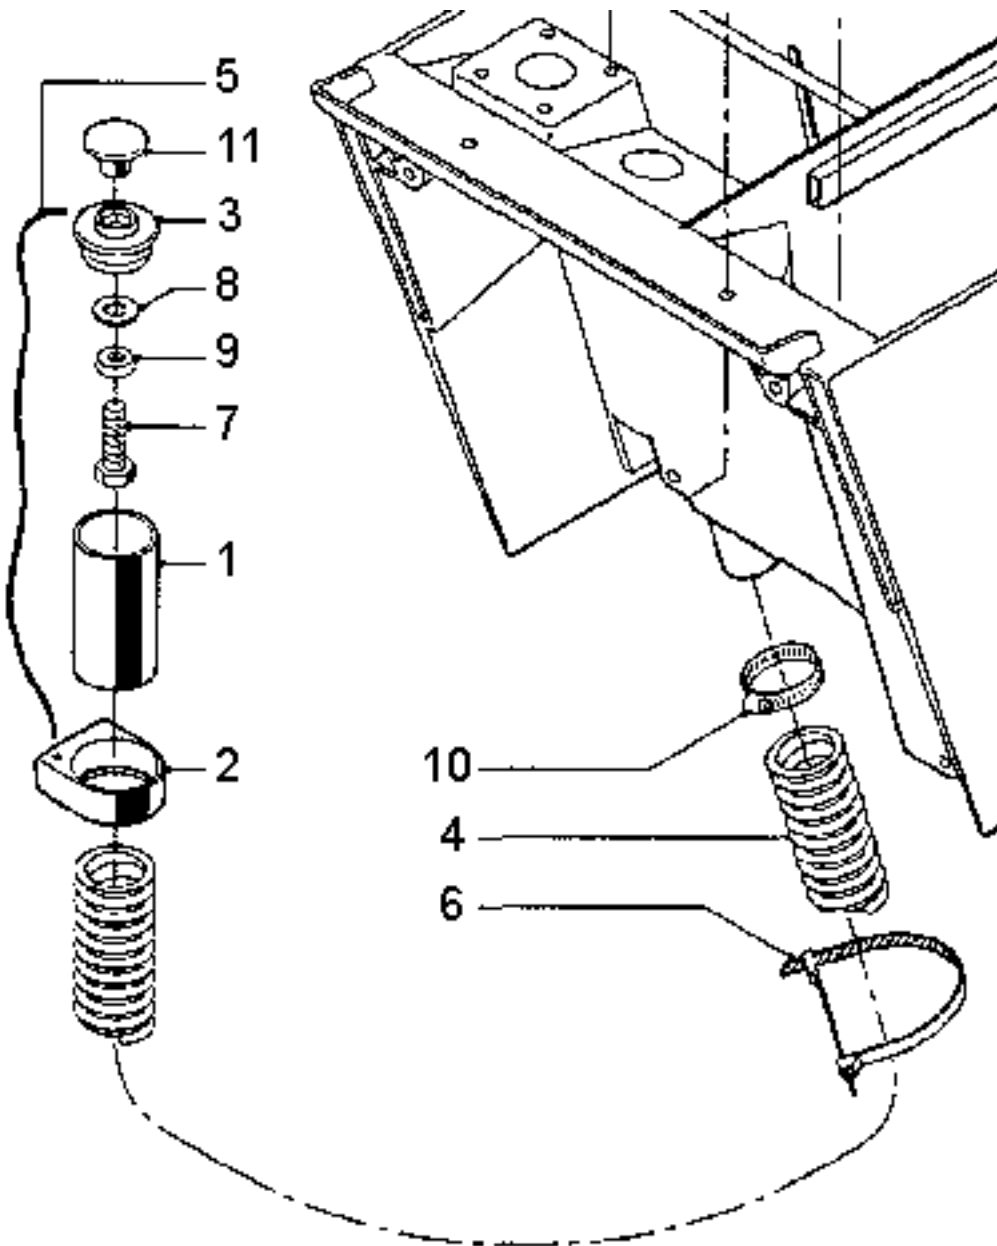

Teile-Liste

Parts List

Liste de pièces détachées

59123

Duomatic 430 B EXP