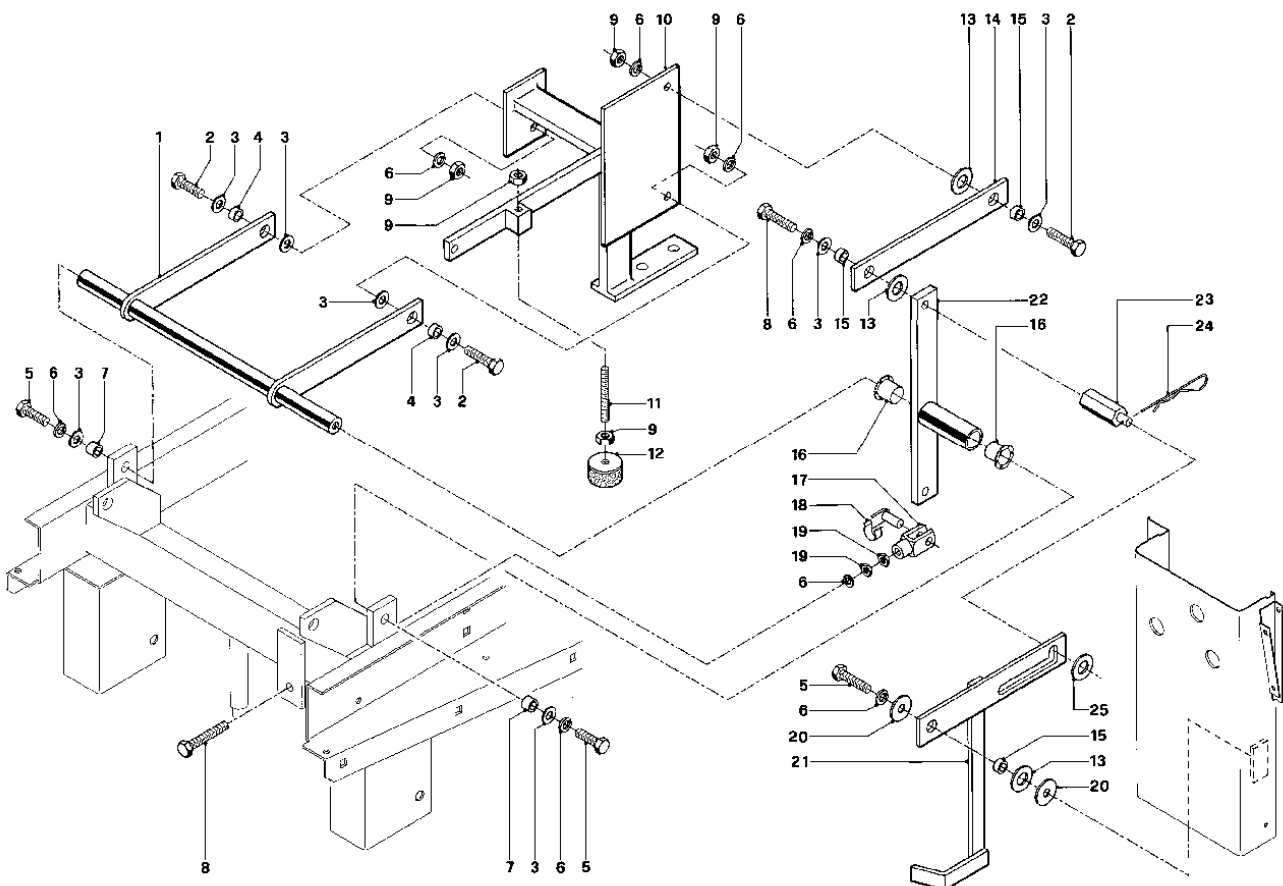

Teile-Liste Parts List Liste de pièces détachées

59134

Duomatic 430 B EXP