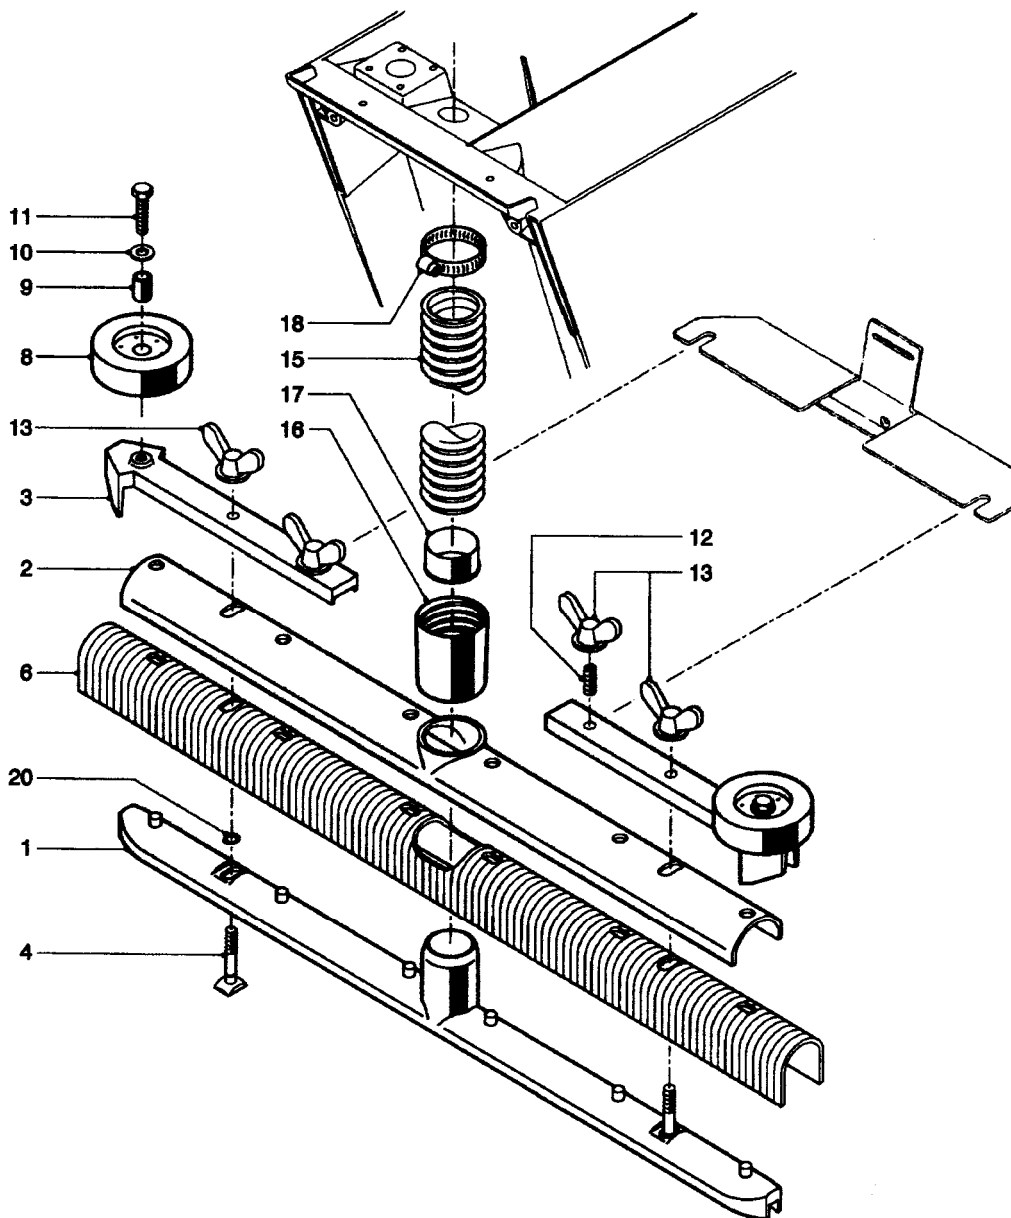

Teile-Liste Parts List Liste de pièces détachées

59133

Duomatic 430 B EXP

Duomatic 430 B EXP

LISTE DE PIECES DÉTACHÉES 59133

59133

Index	Art. n°	Quantité	Désignation
1	54291	2.0	Anneau
2	54292	1.0	Levier
3	96240	1.0	Rondelle 6/25x1,8
4	98705	1.0	Bague de surete dubo 6,5-PA 6
5	97047	1.0	Vis a tete 6-pans m6x16-A2
6	97412	1.0	Ecrou de securite m8, bas-a4
7	54236	1.0	Barre de compression
8	54237	3.0	Articulation
9	54239	3.0	Douille d'ecartement
10	96206	5.0	Rondelle 8,4/17x1-AC zb
11	97819	3.0	Rondelle ressort 8,1-A2
12	97056	1.0	Vis a tete 6-pans m8x30-A2
13	97811	2.0	Rondelle 8,4/24x2-A2
14	54290	1.0	Levier de commande
16	54235	1.0	Douille d'ecartement
17	54864	4.0	Guide de ressort
18	54863	3.0	Ressort a pression
21	54238	1.0	Douille d'ecartement
22	97413	1.0	Ecrou de securite m10-a4
23	54241	1.0	Douille

Teile-Liste
Parts List
Liste de pièces détachées

59121

Duomatic 430 B EXP

Duomatic 430 B EXP

LISTE DE PIECES DÉTACHÉES 59121

59121

Index	Art. n°	Quantité	Désignation
1	54247	1.0	Corps du suceur
2	54248	1.0	Couvercle du suceur
3	54249	2.0	Bout du suceur
4	54250	2.0	Boulon a encoche
6	52005	1.0	Lamelle Duomatic 430
8	54211	2.0	Roue de derivation 70
9	54215	2.0	Douille d'ecartement
10	97804	2.0	Rondelle 8,4/16x1,6-A2
11	97055	2.0	Vis a tete 6-pans m8x25-A2
12	97604	2.0	Vis s.tete 6-pans m8x20-A2
13	99237	4.0	Poignée étoile 50/M8
15	36752	1.05	Tuyau flextract 38/1m
16	53079	1.0	Manchon
17	44501	1.0	Bague d'appui
18	96057	1.0	Collier serrage 32-50 mikalor
20	97827	2.0	Collier d'epaul. 7 CR 13
21	92689	1.0	Box fuer Duese SM43 (VP)