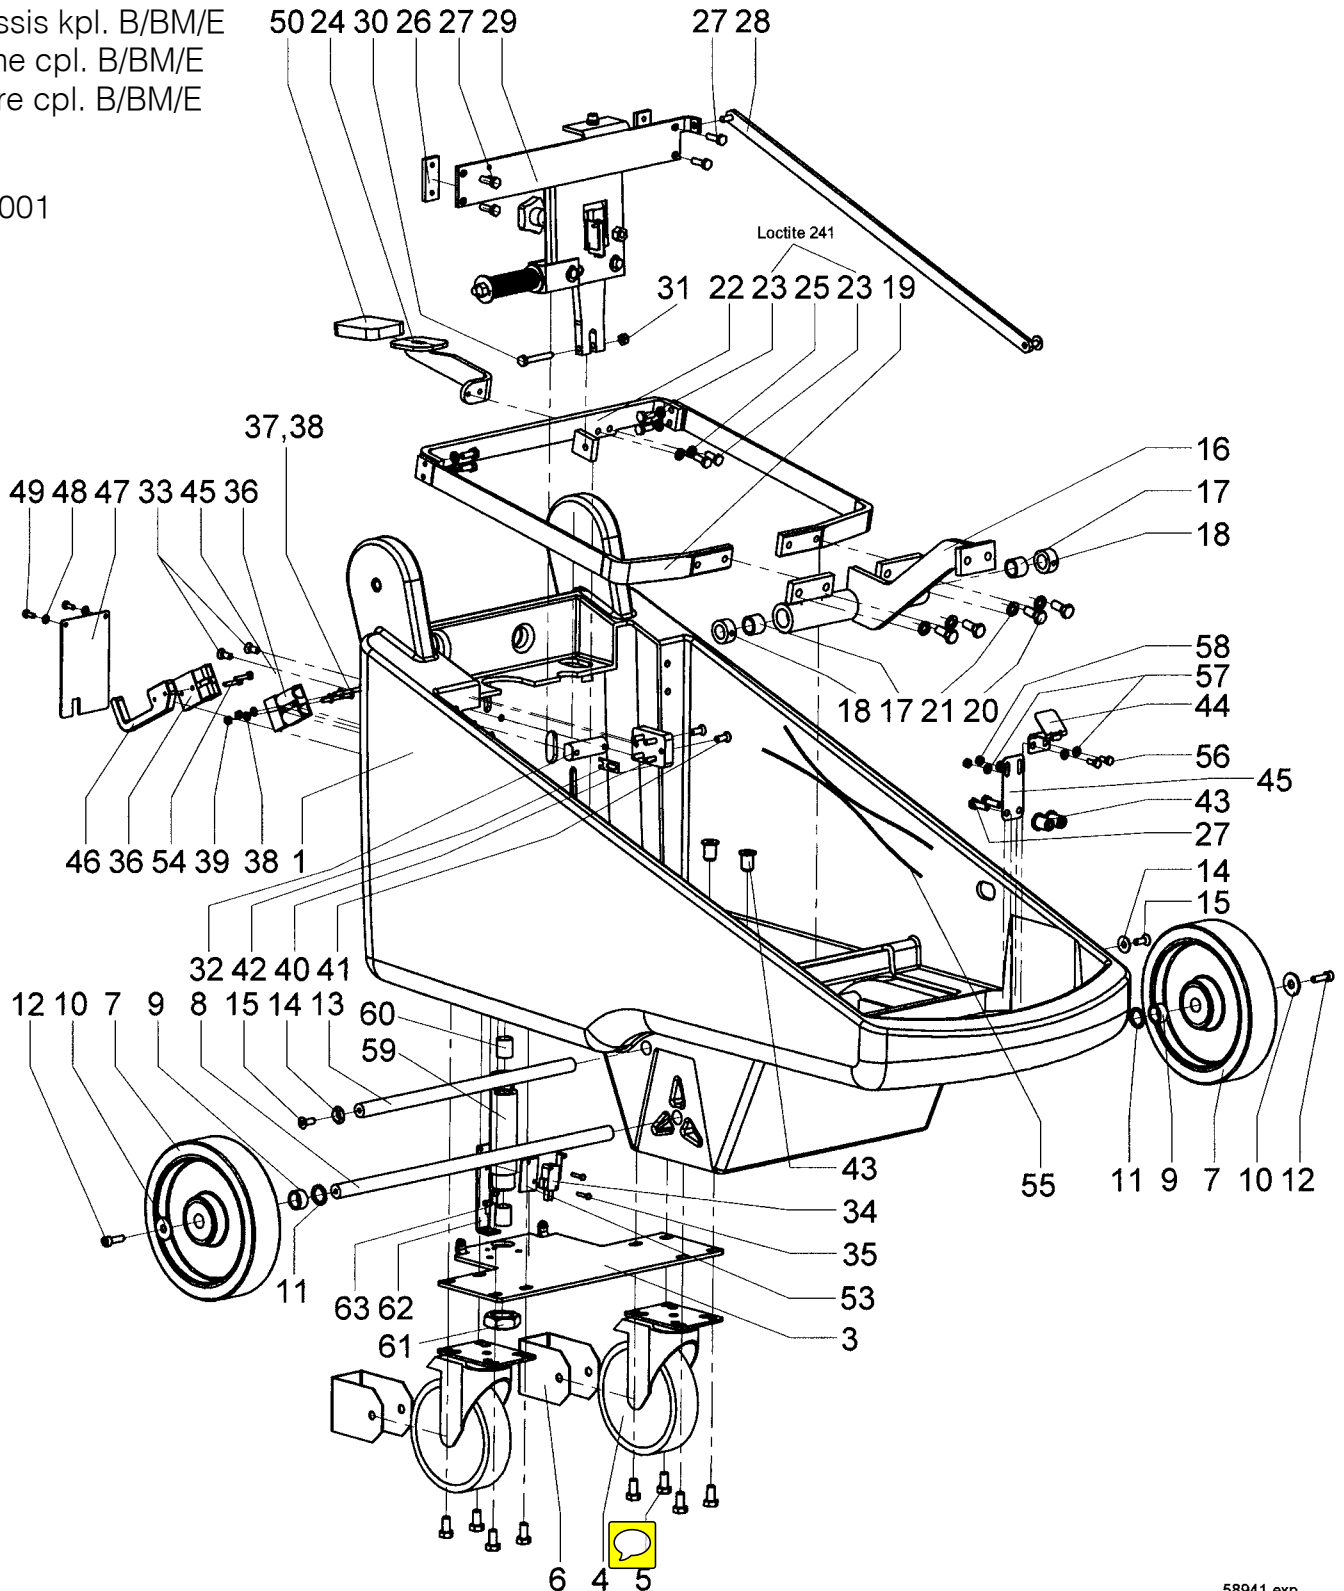

Teile-Liste Parts List

Liste de pieces détachées 58941

Duomatic S 43 / 50

Chassis kpl. B/BM/E
Frame cpl. B/BM/E
Cadre cpl. B/BM/E

10/2001

DUOMATIC S 43 / S 50

CADRE CPL. B/E

LISTE DE PIECES 58941

58941

Index	No	pcs	Désignation
1	57714	1	CADRE
3	57705	1	PLAQUE P. ROUE DE GUIDAGE
4	57624	2	ROUE DE GUIDAGE
5	97165	8	VIS A TETE 6-P.M8X20 VERB.RIPP
6	57586	2	TOLE DE SECURITE
7	57554	2	ROUE D175 A. ROULEMENT A BILL.
8	57536	1	AXE DE ROUE
9	57559	2	DOUILLE D'ECARTEMENT
10	97859	2	RONDELLE 6,4/20X1,5-A2
11	96260	10	RONDELLE D.CALE 16/28X0,5-A
12	97108	2	VIS A TETE CYL. BOMB. M6X20-A2
13	57522	1	LEVIER DE MANOEUVRE
14	97864	2	RONDELLE 90° 6,4/18X3,3-A2
15	97026	2	VIS A T. FRAIS. A. 6-P. M6X16-A2
16	57540	1	LEVIER BROSSE
17	99685	2	PALIER COULISSANT DOUILLE
18	97867	2	BAGUE D'ARR. 15/25X8/M6-1.4305
19	57530	2	PROFILE
20	97054	4	VIS A TETE 6-PANS M8X20-A2
21	97819	4	RONDELLE RESSORT 8,1-A2
22	57539	1	TRAVERSE
23	97047	6	VIS A TETE 6-PANS M6X16-A2
24	57541	1	PEDAL
25	97818	6	RONDELLE RESSORT 6,1-A2
26	57702	2	PLAQUE D'APPUI
27	97048	6	VIS A TETE 6-PANS M6X20-A2
28	57532	1	SUPPORT POUR RESERVOIR
29	58939	1	JANGE DE PRESSION BROSSE CPL.