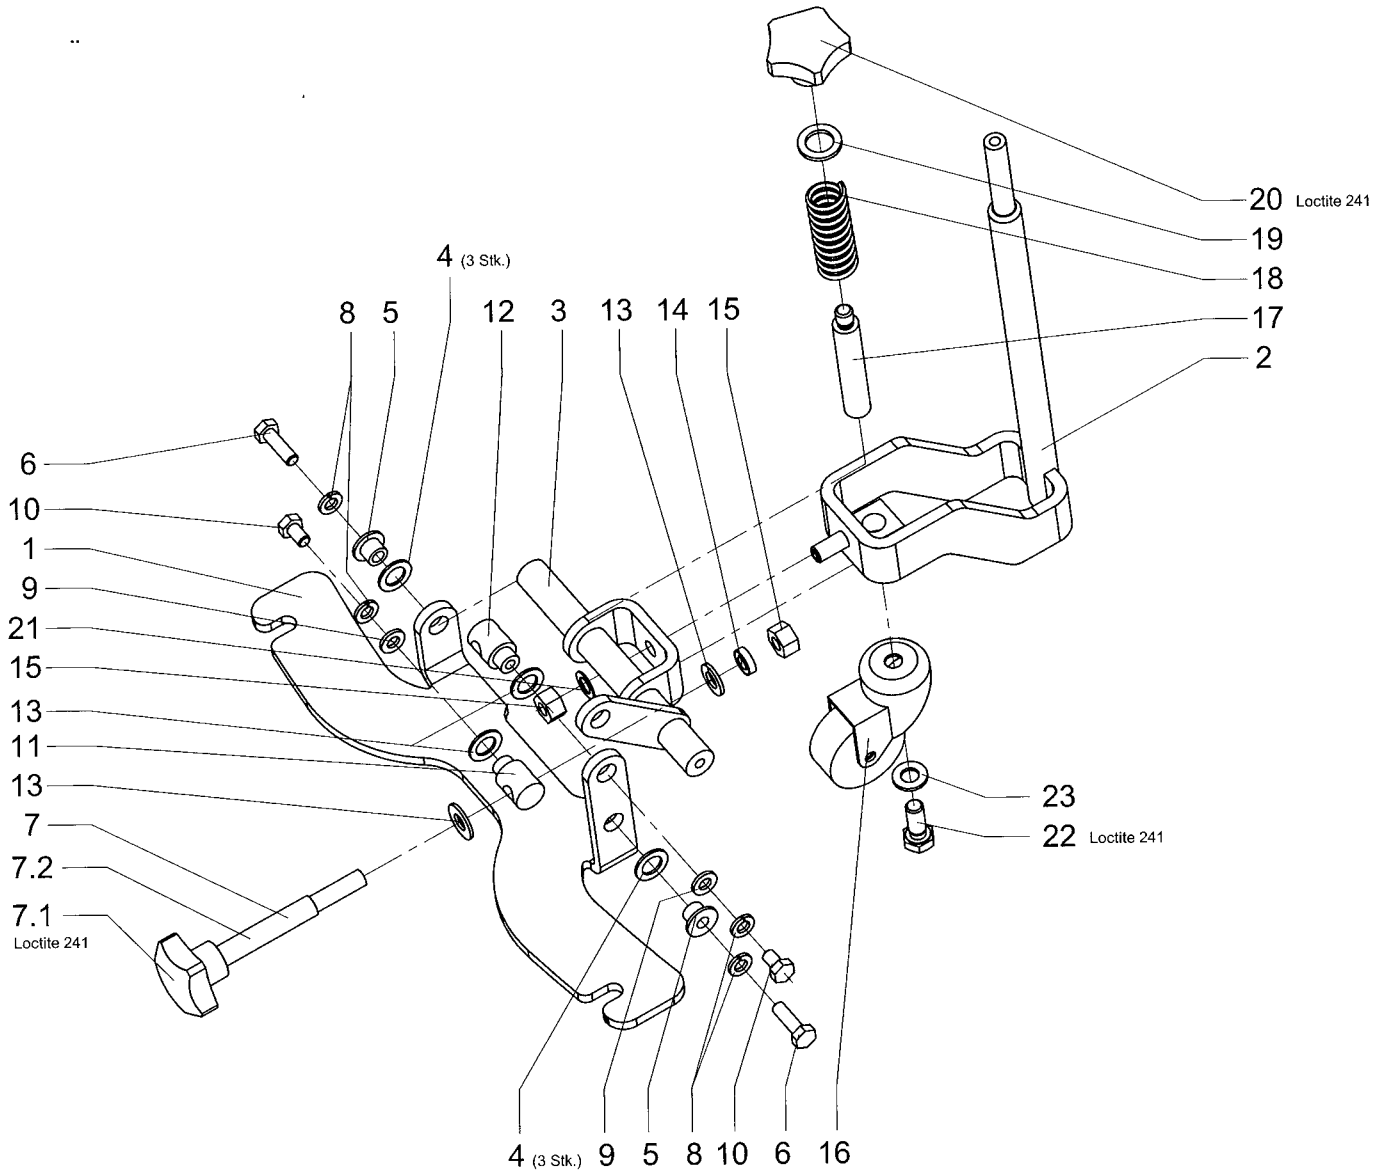

TIMON CPL. B/E

LISTE DE PIECES 58940

58940

Index	No	pcs	Désignation
1	57703	1	TIMON
2	57708	1	ANSE LEVER
3	95860	2	RONDELLE D'ARR. A CHAPPE 8-INOX
4	57647	1	CORDE CHAUDRONNAGE
5	57748	1	RESSORT DE TRACT. 2,5X13X105,8
6	97031	4	VIS A T. FRAIS. A. 6-P. M8X16-A2
7	97873	4	RONDELLE 90° 8,4/25X4,8-A2

Teile-Liste Parts List

Liste de pieces détachées 58902

Duomatic S 43 / S 50

Düsenabhebung kpl.
Lifting suction nozzle cpl.
Disp. p. réglage de suceur cpl.

10/2001

DUOMATIC S 43 / S 50

DISP. P. REGLAGE DE SUCEUR CPL.

LISTE DE PIECES 58902

58902

Index	No	pcs	Désignation
1	57579	1	SUPPORT DE SUCEUR
2	57596	1	GUIDE
3	57595	1	PIECE DE CONNEXION
4	97823	6	ROND. ELAS. BOMB. 10,5/14-1.4310
5	57580	2	DUILLE DE GUIDAGE
6	97048	2	VIS A TETE 6-PANS M6X20-A2
7	59262	1	ARBRE FILETE CPL. B/BS
7.1	99227	1	POIGNEE ETOILE 40/M10
7.2	54883	1	ARBRE FILETE
8	97818	4	RONDELLE RESSORT 6,1-A2
9	97810	2	RONDELLE 6,4/18X1,6-A2
10	97044	2	VIS A TETE 6-PANS M6X10-A2
11	57577	1	BOUCHON FILETE
12	57576	1	GUIDE BOUCHON
13	97848	4	RONDELLE 8,4/15X1,6-A2
14	98706	1	BAGUE DE SURETE DUBO 8,1-PA 6
15	97412	2	ECROU DE SECURITE M8, BAS-A4
16	57653	1	ROUE DE GUIDAGE
17	57581	1	ROULEMENT AVEC FILETAGE
18	57654	1	RESSORT A PRESSION
19	97805	1	RONDELLE 10,5/20X2-A2
20	99237	1	POIGNEE ETOILE 50/M8
21	97839	1	ROND. ELAS. BOMB. 8,4/18X1-1.4310
22	97009	1	VIS A TETE CYL. M8X20-A2
23	97804	1	RONDELLE 8,4/16X1,6-A2