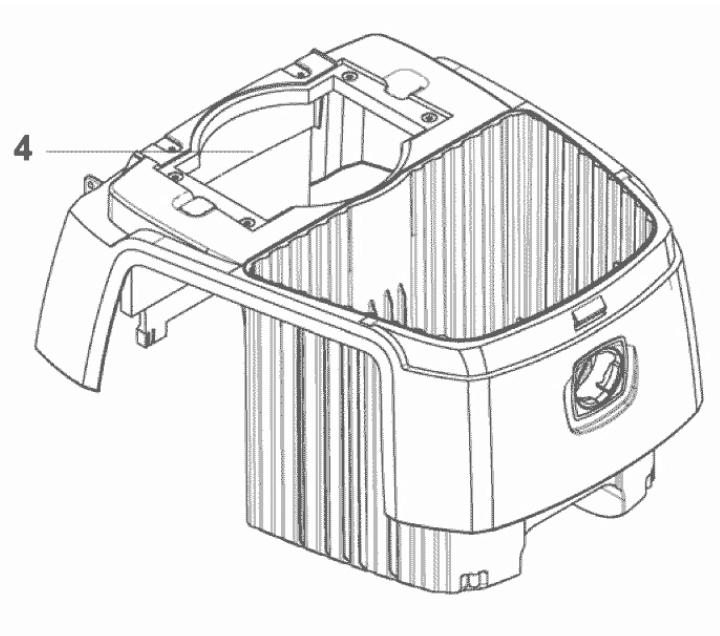

Upper parts, all models

GD 2000-Commercial

25-05-2009

Part List ID B4635

5

Upper parts, all models

GD 2000-Commercial

25-05-2009

Part List ID

B4635

6

Pos	Part no.	Qty	Description	EAN
1	140 8419 500	1	LID CPL GD2000 GREY	7319519629
1	140 8419 510	1	LID W/SOUND ABSORBER GREY	7319519631
1	140 8419 560	1	LID CPL ALTO-BLUE KIT	7319519657
2	140 8444 500	1	LATCH CPL KIT	7319519629
3	140 8560 500	1	COVER REAR CPL KIT	7319519629
3	140 8560 510	1	COVER REAR CPL UL KIT	7319519629
3	140 8560 550	1	COVER REAR UL ALTO-BLUE KIT	7319519657
3	140 8562 500	1	COVER REAR TWO SPEED KIT	7319519629
4	140 8409 500	1	CHASSIS GREY KIT	7319519629
4	140 8409 510	1	CHASSIS UL GREY KIT	7319519632
4	140 8409 550	1	CHASSIS UL ALTO-BLUE KIT	7319519657
5	140 8414 520	2	SHEET OUTLET RIGHT LEFT	7319519643
5	140 8571 500	2	COVER OUTLET RL-NILFISK KIT	7319519643
5	140 8571 500	2	COVER OUTLET RL-NILFISK KIT	7319519643
5	140 8571 510	2	COVER OUTLET RL UL-NILFISK KIT	7319519643