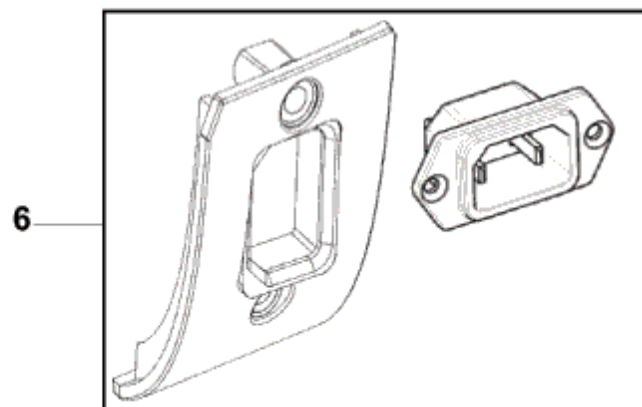

Container bottom parts

GD 2000-Commercial

25-05-2009

Part List ID
B46311

11

Container bottom parts

GD 2000-Commercial

25-05-2009

Part List ID

B46311

12

Pos	Part no.	Qty	Description	EAN
1	140 8565 500	1	LOWER PART BASIC KIT	7319519629
1	140 8566 500	1	LOWER PART F POWER OUTLET KIT	7319519629
1	140 8566 510	1	LOWER PART F POW OUTLET UL KIT	7319519629
1	140 8566 560	1	L.PART F POW UL ALTO-BLUE KIT	7319519657
1	140 8567 500	1	LOWER PART F DETACH CORD KIT	7319519629
1	140 8568 500	1	LOWER PART F POW DET CABLE KIT	7319519629
2	140 8445 500	1	CASTOR WHEEL KIT	7319519629
3	140 8446 500	1	REAR WHEEL KIT	7319519629
4	140 8428 500	1	LID LOWER PART GREY KIT	7319519629
4	140 8428 530	1	LID LOWER PART ALTO-BLUE KIT	7319519657
5	140 8430 500	1	COVER PROTECT.SLEEVE GREY KIT	7319519629
5	140 8430 510	1	COVER PROT SLEEVE GREY UL KIT	7319519632
5	140 8430 550	1	COVER P.SLEEVE ALTO-BLUE KIT	7319519657
6	140 8577 500	1	COVER PROT SLEEVE DETACH KIT	7319519629