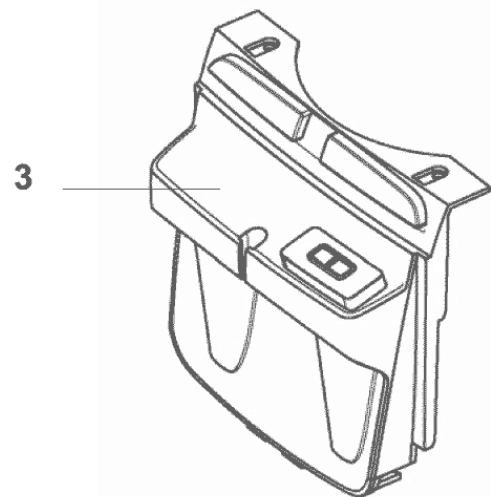

Upper parts, all models

GD 2000-Commercial

25-05-2009

Part List ID B4635

5

Upper parts, all models

GD 2000-Commercial

25-05-2009

Part List ID

B4635

6

Pos	Part no.	Qty	Description	EAN
1	140 8419 500	1	LID CPL GD2000 GREY	7319519629
1	140 8419 510	1	LID W/SOUND ABSORBER GREY	7319519631
1	140 8419 560	1	LID CPL ALTO-BLUE KIT	7319519657
2	140 8444 500	1	LATCH CPL KIT	7319519629
3	140 8560 500	1	COVER REAR CPL KIT	7319519629
3	140 8560 510	1	COVER REAR CPL UL KIT	7319519629
3	140 8560 550	1	COVER REAR UL ALTO-BLUE KIT	7319519657
3	140 8562 500	1	COVER REAR TWO SPEED KIT	7319519629
4	140 8409 500	1	CHASSIS GREY KIT	7319519629
4	140 8409 510	1	CHASSIS UL GREY KIT	7319519632
4	140 8409 550	1	CHASSIS UL ALTO-BLUE KIT	7319519657
5	140 8414 520	2	SHEET OUTLET RIGHT LEFT	7319519643
5	140 8571 500	2	COVER OUTLET RL-NILFISK KIT	7319519643
5	140 8571 500	2	COVER OUTLET RL-NILFISK KIT	7319519643
5	140 8571 510	2	COVER OUTLET RL UL-NILFISK KIT	7319519643