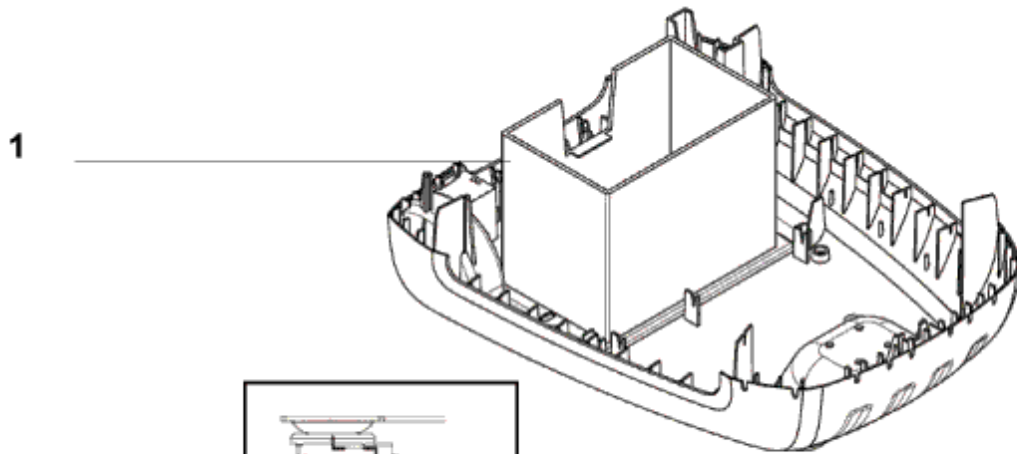

Container bottom parts

GD 2000-Commercial

25-05-2009

Part List ID
B46311

11

Container bottom parts

GD 2000-Commercial

25-05-2009