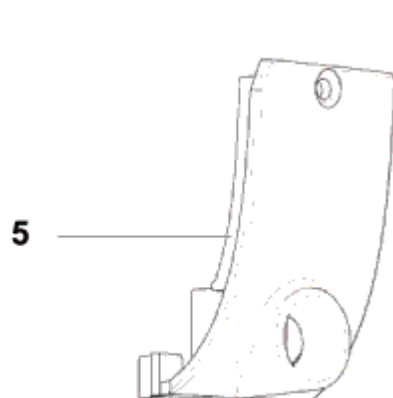

Container bottom parts

GD 2000-Commercial

25-05-2009

Part List ID
B46311

11

Container bottom parts

GD 2000-Commercial

25-05-2009

Part List ID

B46311

12

Pos	Part no.	Qty	Description	EAN
1	140 8565 500	1	LOWER PART BASIC KIT	7319519629
1	140 8566 500	1	LOWER PART F POWER OUTLET KIT	7319519629
1	140 8566 510	1	LOWER PART F POW OUTLET UL KIT	7319519629
1	140 8566 560	1	L.PART F POW UL ALTO-BLUE KIT	7319519657
1	140 8567 500	1	LOWER PART F DETACH CORD KIT	7319519629
1	140 8568 500	1	LOWER PART F POW DET CABLE KIT	7319519629
2	140 8445 500	1	CASTOR WHEEL KIT	7319519629
3	140 8446 500	1	REAR WHEEL KIT	7319519629
4	140 8428 500	1	LID LOWER PART GREY KIT	7319519629
4	140 8428 530	1	LID LOWER PART ALTO-BLUE KIT	7319519657
5	140 8430 500	1	COVER PROTECT.SLEEVE GREY KIT	7319519629
5	140 8430 510	1	COVER PROT SLEEVE GREY UL KIT	7319519632
5	140 8430 550	1	COVER P.SLEEVE ALTO-BLUE KIT	7319519657
6	140 8577 500	1	COVER PROT SLEEVE DETACH KIT	7319519629