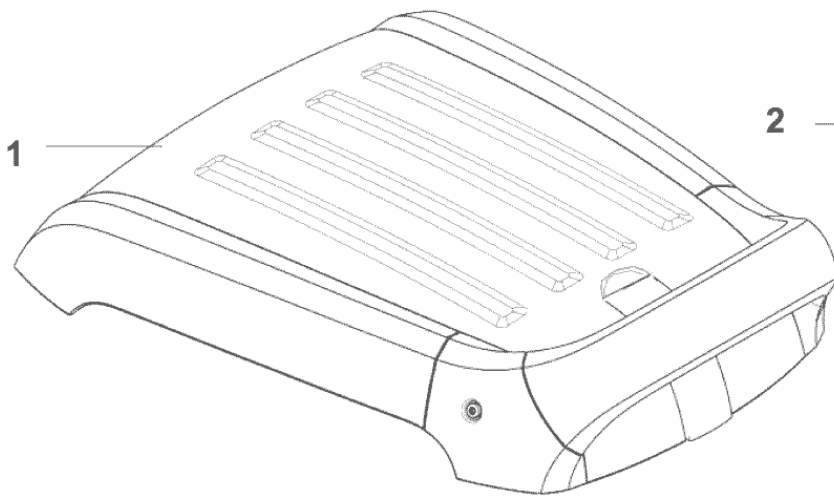

Upper parts, all models

GD 2000-Commercial

25-05-2009

Part List ID B4635

5

Upper parts, all models

GD 2000-Commercial

25-05-2009

Part List ID

B4635

6

Pos	Part no.	Qty	Description	EAN
1	140 8419 500	1	LID CPL GD2000 GREY	7319519629
1	140 8419 510	1	LID W/SOUND ABSORBER GREY	7319519631
1	140 8419 560	1	LID CPL ALTO-BLUE KIT	7319519657
2	140 8444 500	1	LATCH CPL KIT	7319519629
3	140 8560 500	1	COVER REAR CPL KIT	7319519629
3	140 8560 510	1	COVER REAR CPL UL KIT	7319519629
3	140 8560 550	1	COVER REAR UL ALTO-BLUE KIT	7319519657
3	140 8562 500	1	COVER REAR TWO SPEED KIT	7319519629
4	140 8409 500	1	CHASSIS GREY KIT	7319519629
4	140 8409 510	1	CHASSIS UL GREY KIT	7319519632
4	140 8409 550	1	CHASSIS UL ALTO-BLUE KIT	7319519657
5	140 8414 520	2	SHEET OUTLET RIGHT LEFT	7319519643
5	140 8571 500	2	COVER OUTLET RL-NILFISK KIT	7319519643
5	140 8571 500	2	COVER OUTLET RL-NILFISK KIT	7319519643
5	140 8571 510	2	COVER OUTLET RL UL-NILFISK KIT	7319519643