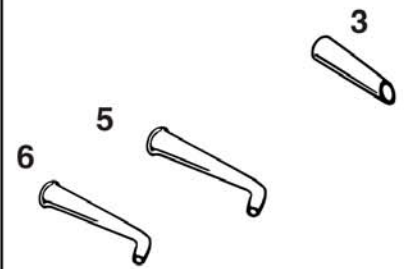

Flexible nozzles