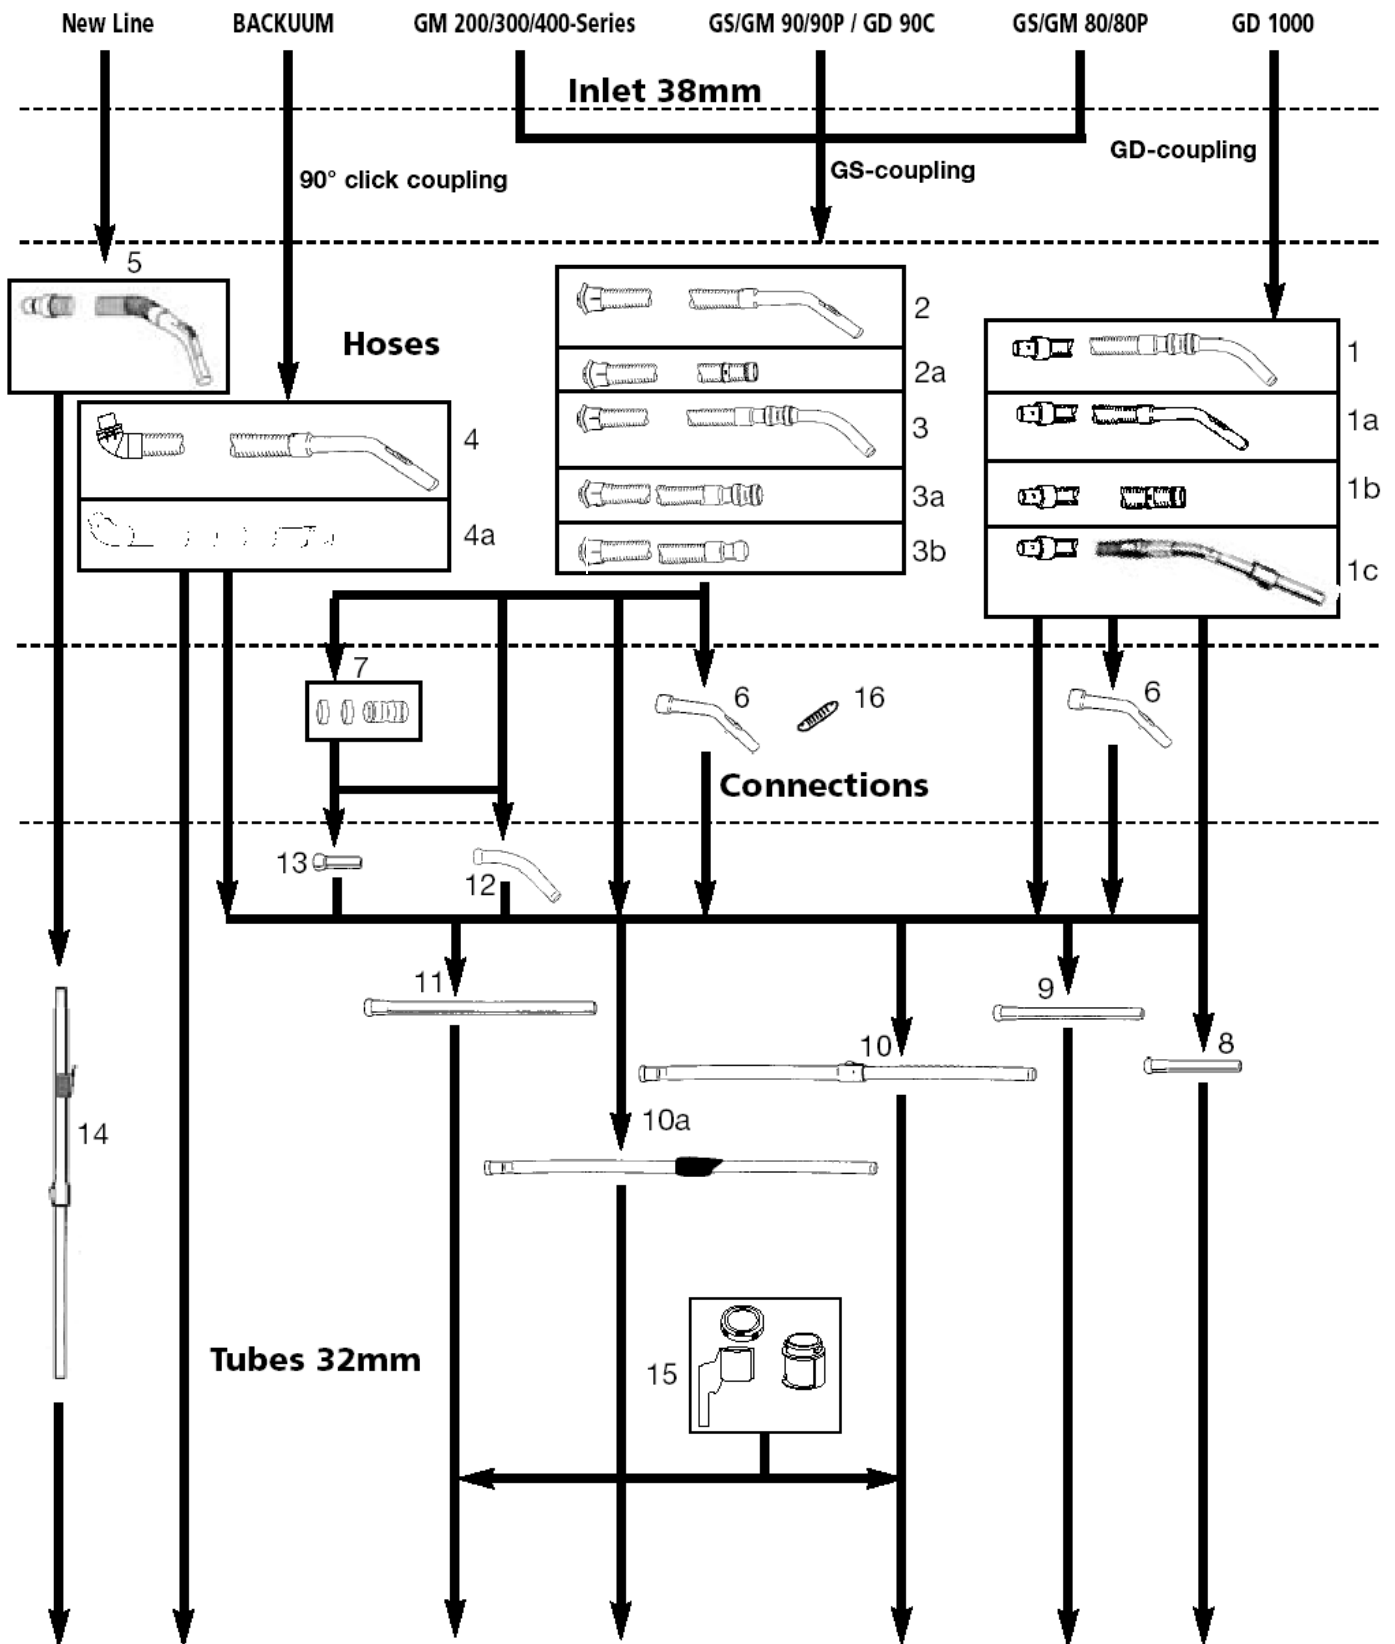

Inlet coupling and hoses 38-32mm

GS/GM 80 consumer + GM 80C

10-05-2011

Part List ID
A03315

15

See
New-
Line
nozzles

See
nozzles
for
32mm

Inlet coupling and hoses 38-32mm

GS/GM 80 consumer + GM 80C

10-05-2011

Part List ID

A03315

16

Pos	Part no.	Qty	Description	EAN
0	11543700	1	HOSE 32/38/2M RUBB BALL-B	
2	12041500	1	HOSE 38/32MM 2M PLAST BENT END	5715492002
2	140 8484 000	1	HOSE CPL. GM 80 LE	7319519623
2	22301500	1	HOSE CPL	5715492009
3	11717000	1	HOSE 38/32MM 2M RUBBER	5715492019
3	12097500	1	HOSE 38/32MM 2M STEEL BENT END	5715492020
6	21640503	1	BENDED TUBE WITH SHUTTER GREY	5715492003
7	22344400	1	MUFF KIT 32MM BLACK GREY	5715492010
7	22344600	1	CONSUMER MUFF KIT 32MM	5715492010
8	11182500	1	PIPE	5715492012
9	11112401	1	EXTENSION TUBE CPL.	5715492003
10	81906500	1	TUBE TEDESC.LENGTH MAX 1130 MM	5715492011
10	81906500	1	TUBE TEDESC.LENGTH MAX 1130 MM	5715492011
11	11262400	1	PIPE 32MM X 1M ALU	
12	107402630	1	TUBE BENT END D32 STEEL KIT	7319519682
13	11141900	1	PIPE	
14	147 0502 500	1	TELESCOPIC TUBE BLACK KIT	7319519639
15	22147600	1	PARKERINGSKLIPS KOMPL.	5715492005
2A	22041400	1	HOSE 38/32MM 2M PLASTIC	5715492021
3A	11543600	1	HOSE 38-32MM/2M RUBBER	5715492019
3A	12097600	1	HOSE 38/32MM 2M PLASTIC	5715492021
3B	22097400	1	HOSE 38/32MM 2M PLASTIC	5715492021